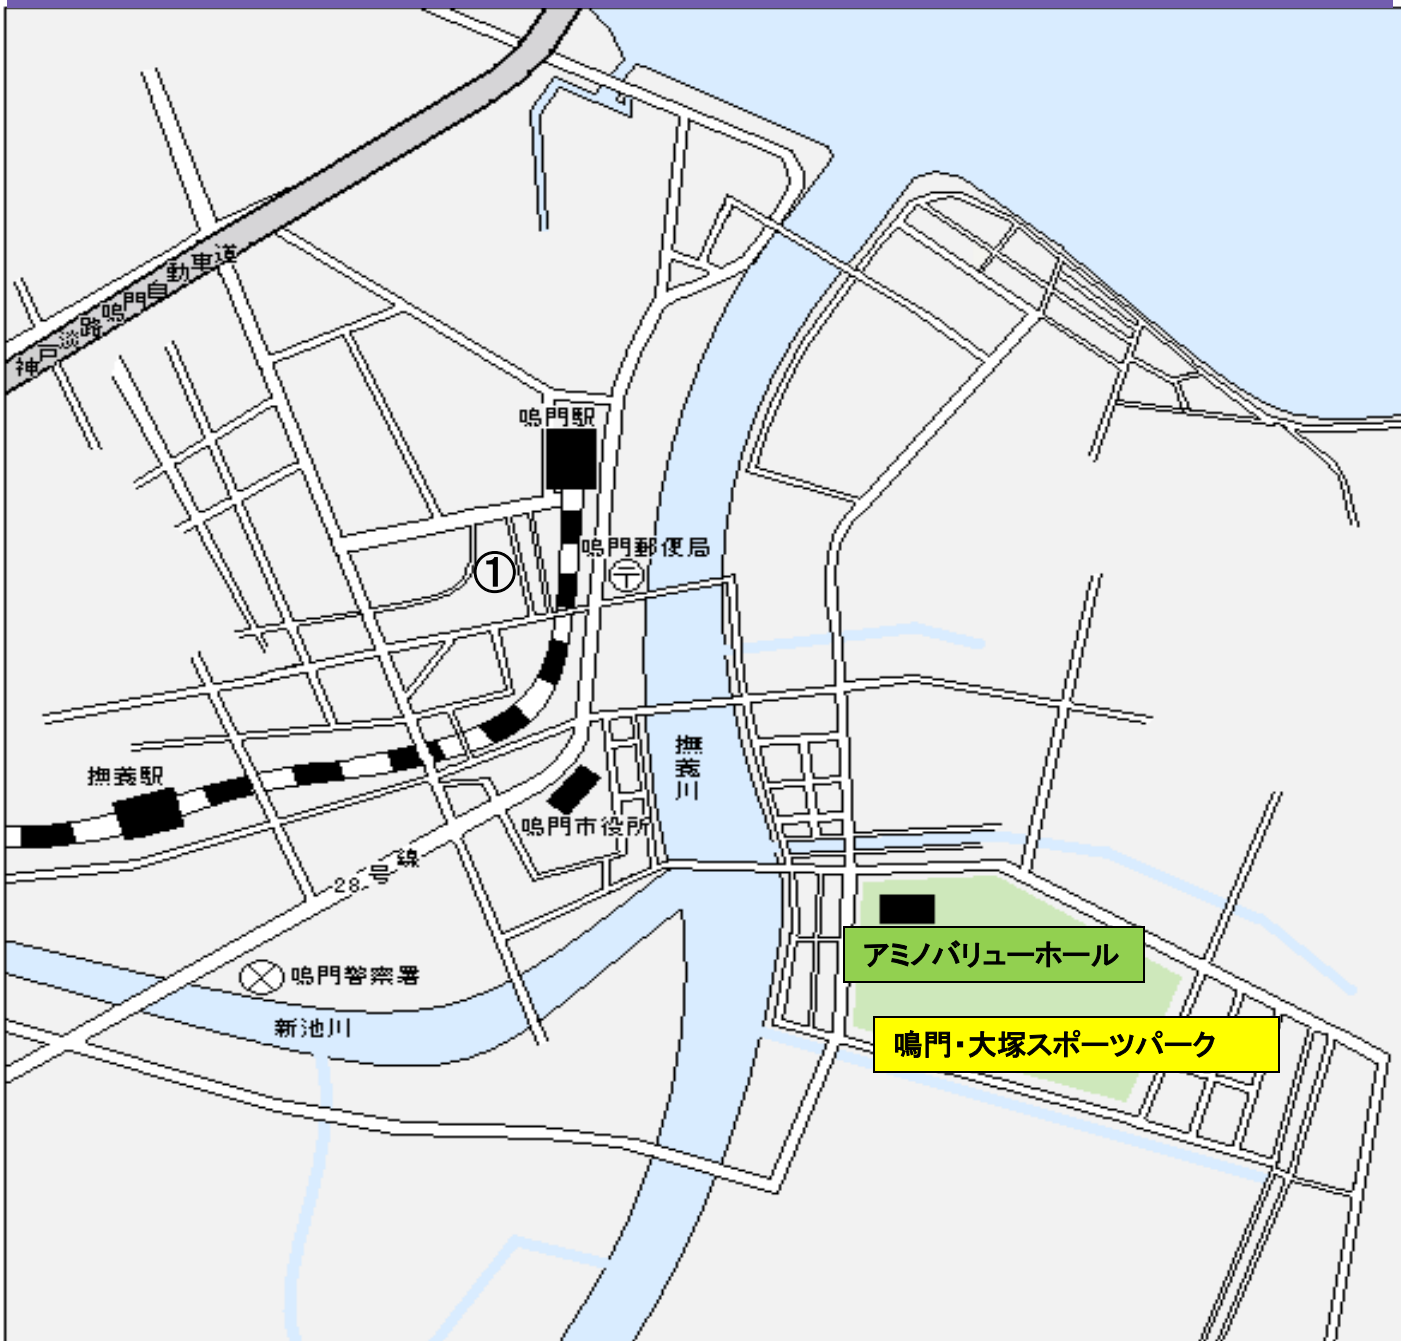

宿泊施設案内

- | | |
|--------------------|-------------------|
| (1) ホテルクレメント徳島 | (10) ビジネスホテルメイアップ |
| (2) ホテルフォーシーズン | (11) ホテル大崎 |
| (3) ホテルグランドパレス徳島 | (12) 徳島グランヴィリオホテル |
| (4) 徳島東急イン | |
| (5) サンシャイン徳島・アネックス | |
| (6) 阿波観光ホテル | |
| (7) 徳島駅前第一ホテル | |
| (8) アルファホテル | |
| (9) 徳島ワシントンホテルプラザ | |

鳴門市宿泊施設案内

①ファーストシーズン

宿泊施設案内

- (1) 稲田苑
- (2) ビジネスホテルマツカ