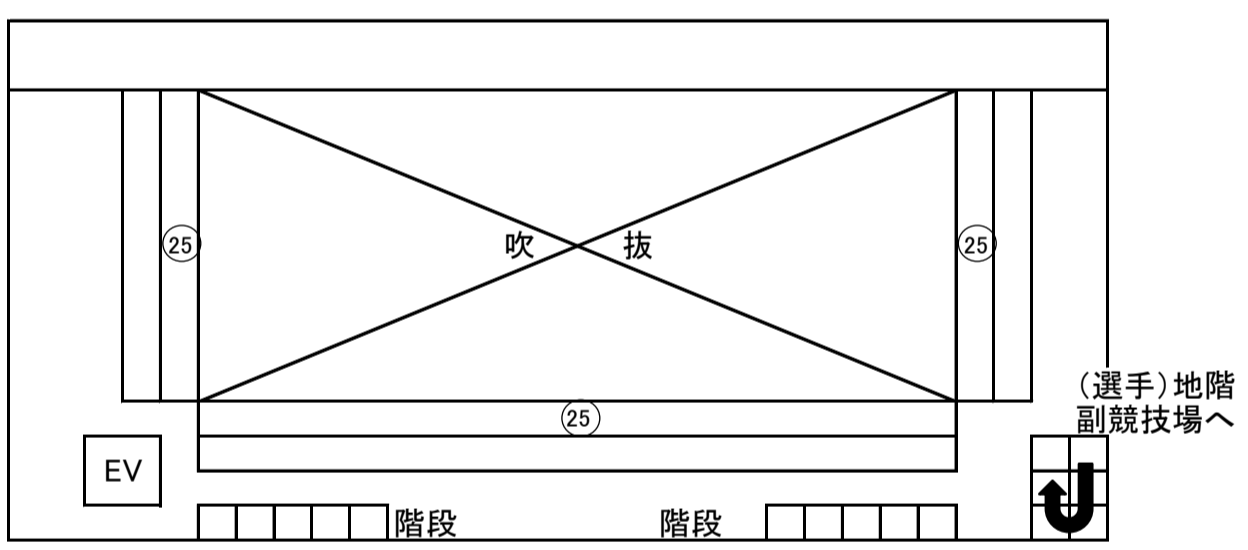

(会場図) A 松山市総合コミュニティセンタ体育館

2F

3F

1F

B1F

①	オフィシャル席	⑧	審判員席	⑮	記録本部	⑳	弁当引換所
②	チームベンチ	⑨	撮影・戦評係席	⑯	来賓控室	㉑	速報板設置所
③	救護席	⑩	プラカード	⑰	審判控室	㉒	速報紙配布棚
		⑪	受付案内所	⑱	ブロック長控室	㉓	観客席
⑤	来賓・役員席	⑫	コート補助員席	⑲	選手更衣室	㉔	サンプリング配布所
⑥	視察員席	⑬	応援席	㉔	救護所		
⑦	報道員席	⑭	会場本部	㉕	競技・生徒役員控室	㉕	役員控室

(会場図) B 愛媛県武道館

1F

2F

①	オフィシャル席	⑧	審判員席	⑮	記録本部	⑳	弁当引換所
②	チームベンチ	⑨	撮影・戦評係席	⑯	来賓・役員控室	㉑	速報板設置所
③	救護席	⑩	プラカード	⑰	審判控室	㉒	速報紙配布棚
④	放送席	⑪	受付案内所	⑱	ブロック長控室	㉓	観客席
⑤	来賓・役員席	⑫	コート補助員席	⑲	選手更衣室	㉔	サンプリング配布所
⑥	視察員席	⑬	応援席	⑳	救護所		
⑦	報道員席	⑭	会場本部	㉑	競技・生徒役員控室	㉕	マルチホール補助員席

(会場図) D しおさい公園伊予市民体育館

1F

2F

①	オフィシャル席	⑧	審判員席	⑮	記録本部	⑳	弁当引換所
②	チームベンチ	⑨	撮影・戦評係席	⑯	来賓・役員控室	㉑	速報板設置所
③	救護席	⑩	プラカード	⑰	審判控室	㉒	速報紙配布棚
④	放送席	⑪	受付案内所	⑱	ブロック長控室	㉓	観客席
⑤	来賓・役員席	⑫	コート補助員席	⑲	選手更衣室	㉔	サンプリング配布所
⑥	視察員席			⑳	救護所		
⑦	報道員席	⑭	会場本部	㉑	競技・生徒役員控室		