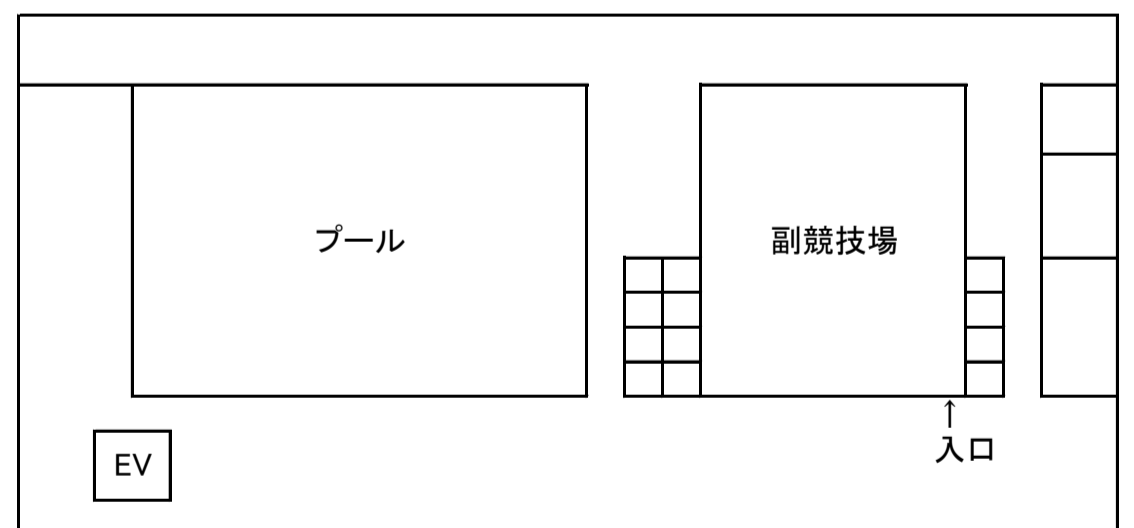

(会場図) A 松山市総合コミュニティセンタ体育館

2F

3F

1F

B1F

①	オフィシャル席	⑧	審判員席	⑮	記録本部	⑳	弁当引換所
②	チームベンチ	⑨	撮影・戦評係席	⑯	来賓控室	㉑	速報板設置所
③	救護席	⑩	プラカード	⑰	審判控室	㉒	速報紙配布棚
		⑪	受付案内所	⑱	ブロック長控室	㉓	観客席
⑤	来賓・役員席	⑫	コート補助員席	⑲	選手更衣室	㉔	サンプリング配布所
⑥	視察員席	⑬	応援席	㉔	救護所		
⑦	報道員席	⑭	会場本部	㉕	競技・生徒役員控室	㉕	役員控室

(会場図) B 愛媛県武道館

1F

2F

①	オフィシャル席	⑧	審判員席	⑮	記録本部	⑳	弁当引換所
②	チームベンチ	⑨	撮影・戦評係席	⑯	来賓・役員控室	㉑	速報板設置所
③	救護席	⑩	プラカード	⑰	審判控室	㉒	速報紙配布棚
④	放送席	⑪	受付案内所	⑱	ブロック長控室	㉓	観客席
⑤	来賓・役員席	⑫	コート補助員席	⑲	選手更衣室	㉔	サンプリング配布所
⑥	視察員席	⑬	応援席	⑳	救護所		
⑦	報道員席	⑭	会場本部	㉑	競技・生徒役員控室	㉕	マルチホール補助員席