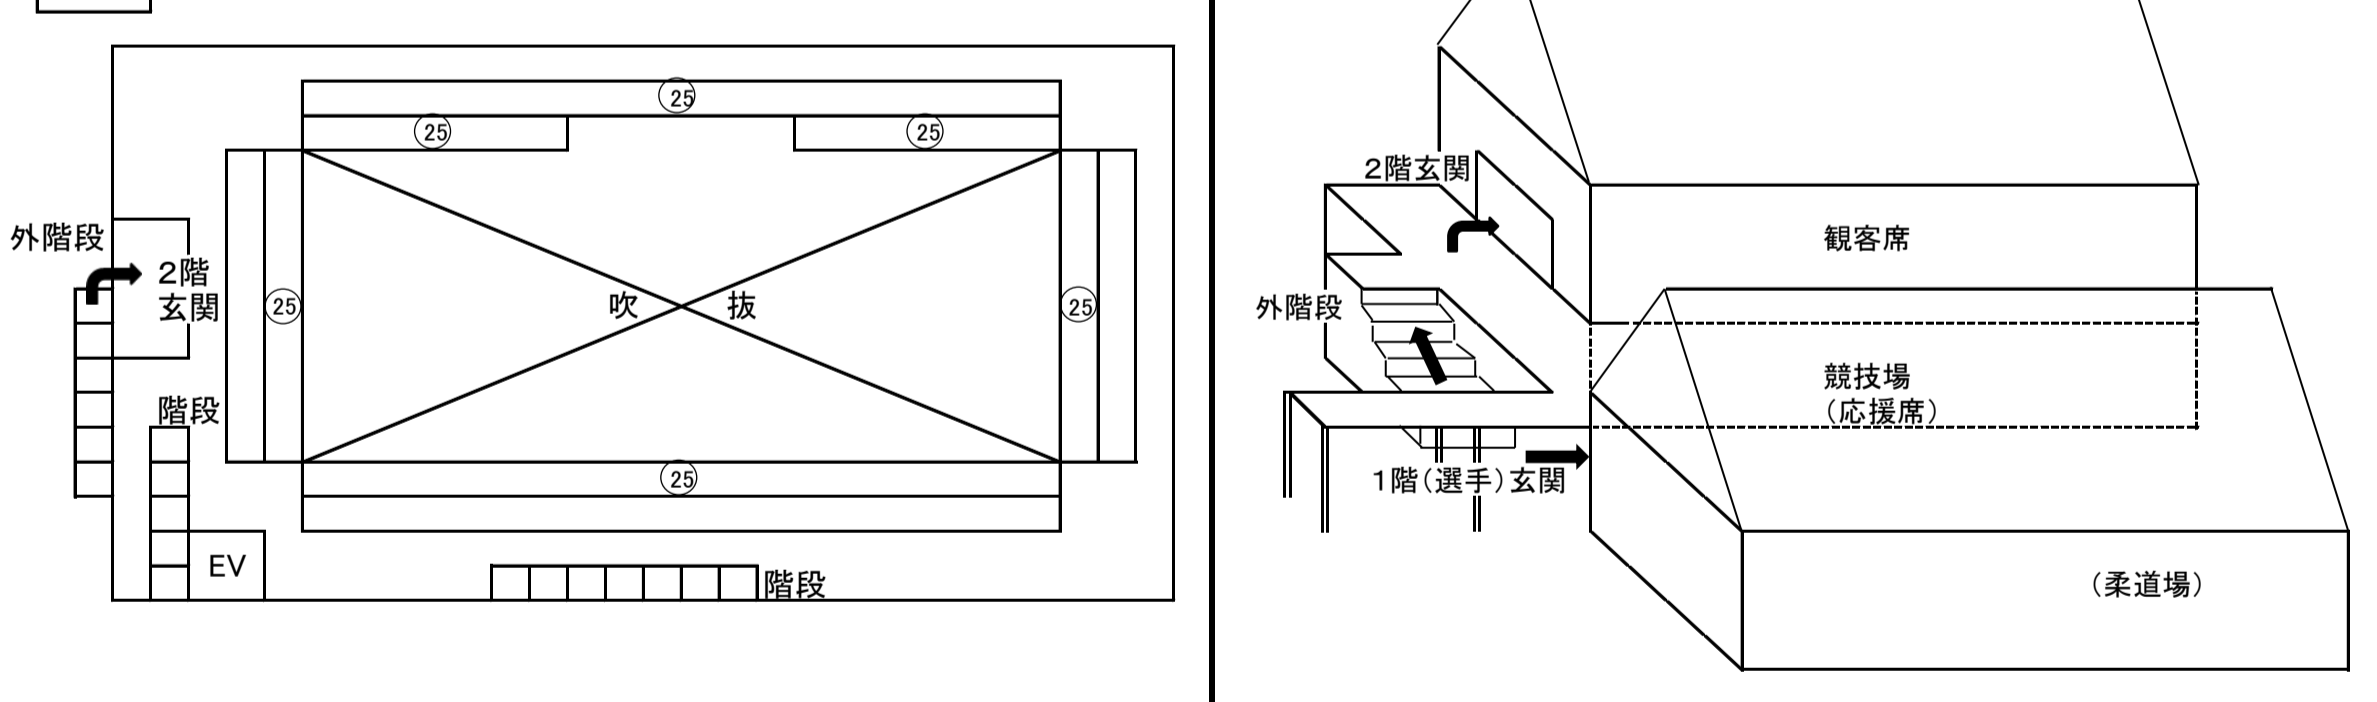

(会場図) A 松山市総合コミュニティセンタ体育館

2F

3F

1F

B1F

①	オフィシャル席	⑧	審判員席	⑮	記録本部	⑳	弁当引換所
②	チームベンチ	⑨	撮影・戦評係席	⑯	来賓控室	㉑	速報板設置所
③	救護席	⑩	プラカード	⑰	審判控室	㉒	速報紙配布棚
		⑪	受付案内所	⑱	ブロック長控室	㉓	観客席
⑤	来賓・役員席	⑫	コート補助員席	⑲	選手更衣室	㉔	サンプリング配布所
⑥	視察員席	⑬	応援席	㉔	救護所		
⑦	報道員席	⑭	会場本部	㉕	競技・生徒役員控室	㉕	役員控室

(会場図) B 愛媛県武道館

1F

2F

①	オフィシャル席	⑧	審判員席	⑮	記録本部	⑳	弁当引換所
②	チームベンチ	⑨	撮影・戦評係席	⑯	来賓・役員控室	㉑	速報板設置所
③	救護席	⑩	プラカード	⑰	審判控室	㉒	速報紙配布棚
④	放送席	⑪	受付案内所	⑱	ブロック長控室	㉓	観客席
⑤	来賓・役員席	⑫	コート補助員席	⑲	選手更衣室	㉔	サンプリング配布所
⑥	視察員席	⑬	応援席	⑳	救護所		
⑦	報道員席	⑭	会場本部	㉑	競技・生徒役員控室	㉕	マルチホール補助員席

(会場図) D しおさい公園伊予市民体育館

1F

2F

①	オフィシャル席	⑧	審判員席	⑮	記録本部	⑳	弁当引換所
②	チームベンチ	⑨	撮影・戦評係席	⑯	来賓・役員控室	㉑	速報板設置所
③	救護席	⑩	プラカード	⑰	審判控室	㉒	速報紙配布棚
④	放送席	⑪	受付案内所	⑱	ブロック長控室	㉓	観客席
⑤	来賓・役員席	⑫	コート補助員席	⑲	選手更衣室	㉔	サンプリング配布所
⑥	視察員席			⑳	救護所		
⑦	報道員席	⑭	会場本部	㉑	競技・生徒役員控室		