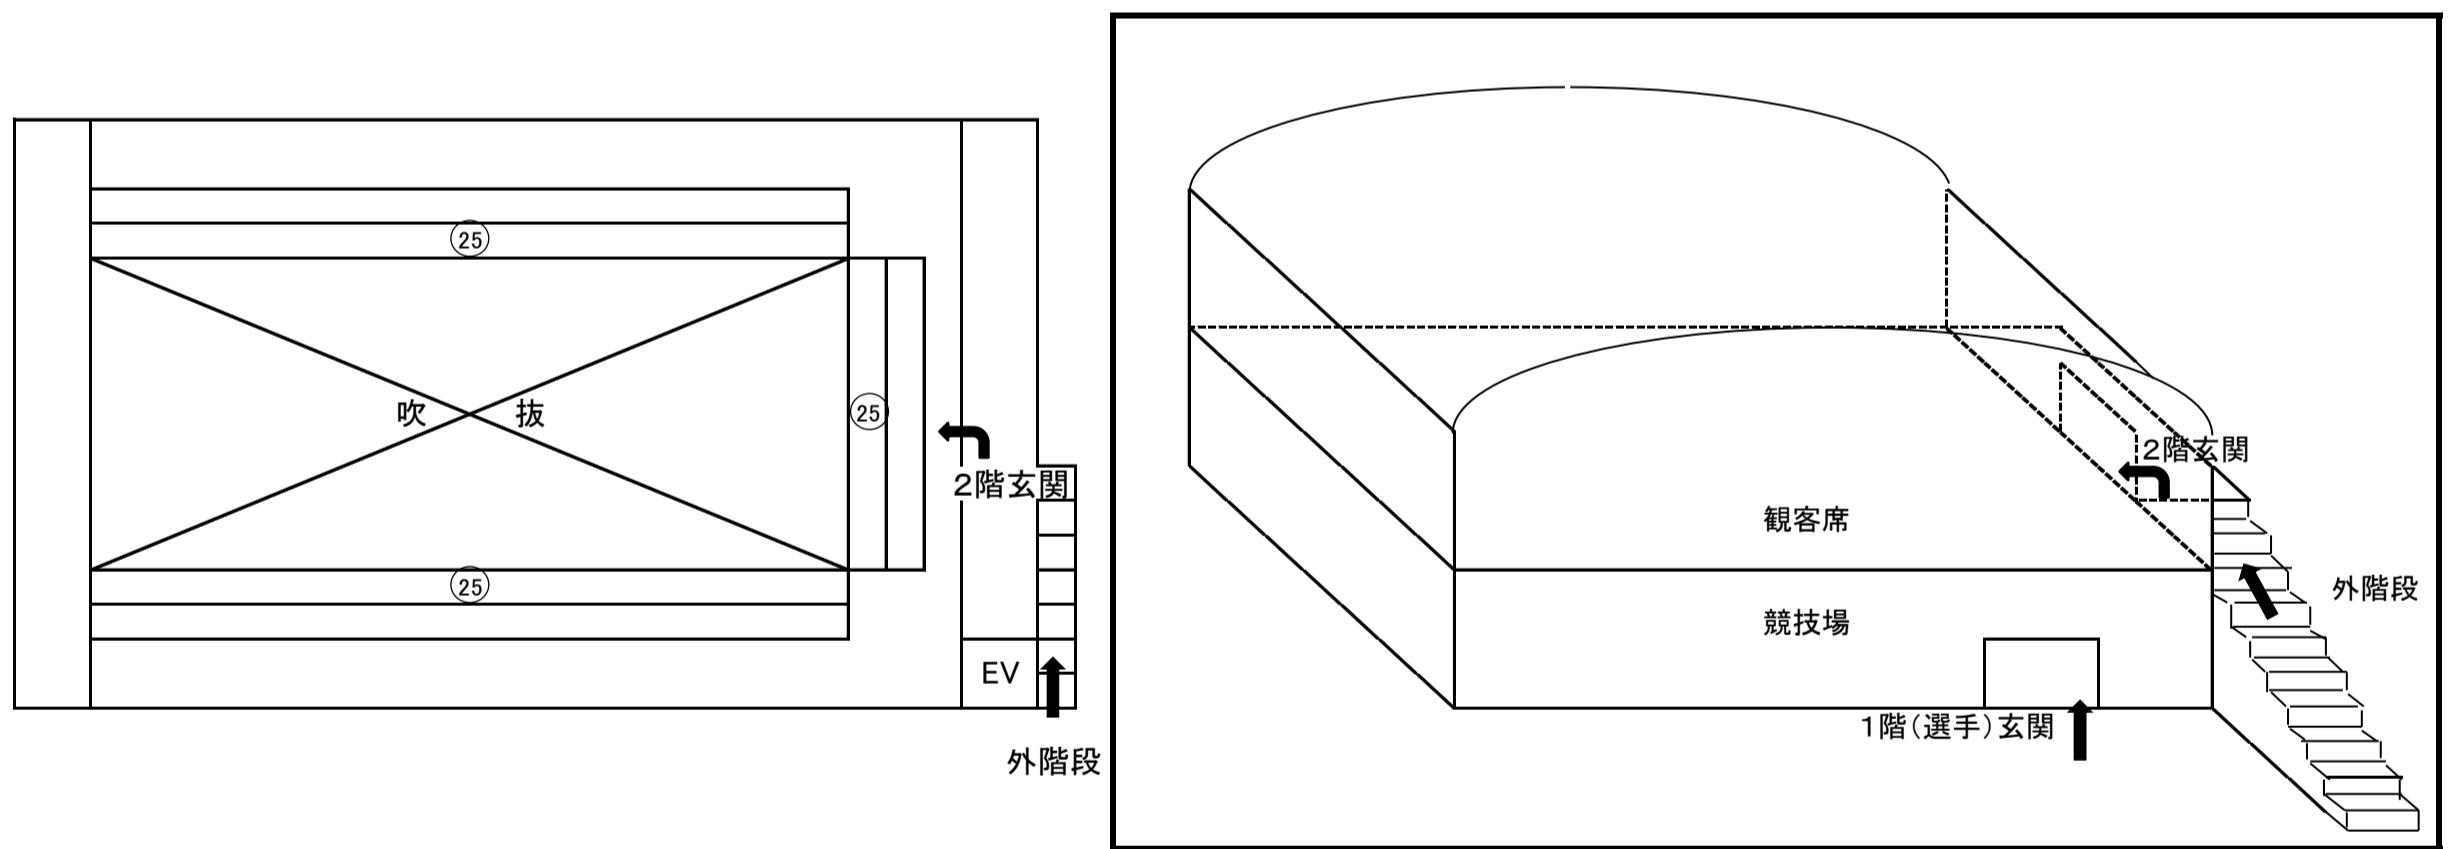

①	オフィシャル席	⑧	審判員席	⑮	記録本部	⑳	弁当引換所
②	チームベンチ	⑨	撮影・戦評係席	⑯	来賓・役員控室	㉑	速報板設置所
③	救護席	⑩	プラカード	⑰	審判控室	㉒	速報紙配布棚
④	放送席	⑪	受付案内所	⑱	ブロック長控室	㉓	観客席
⑤	来賓・役員席	⑫	コート補助員席	⑲	選手更衣室	㉔	サンプリング配布所
⑥	視察員席			⑳	救護所		
⑦	報道員席	⑭	会場本部	㉑	競技・生徒役員控室