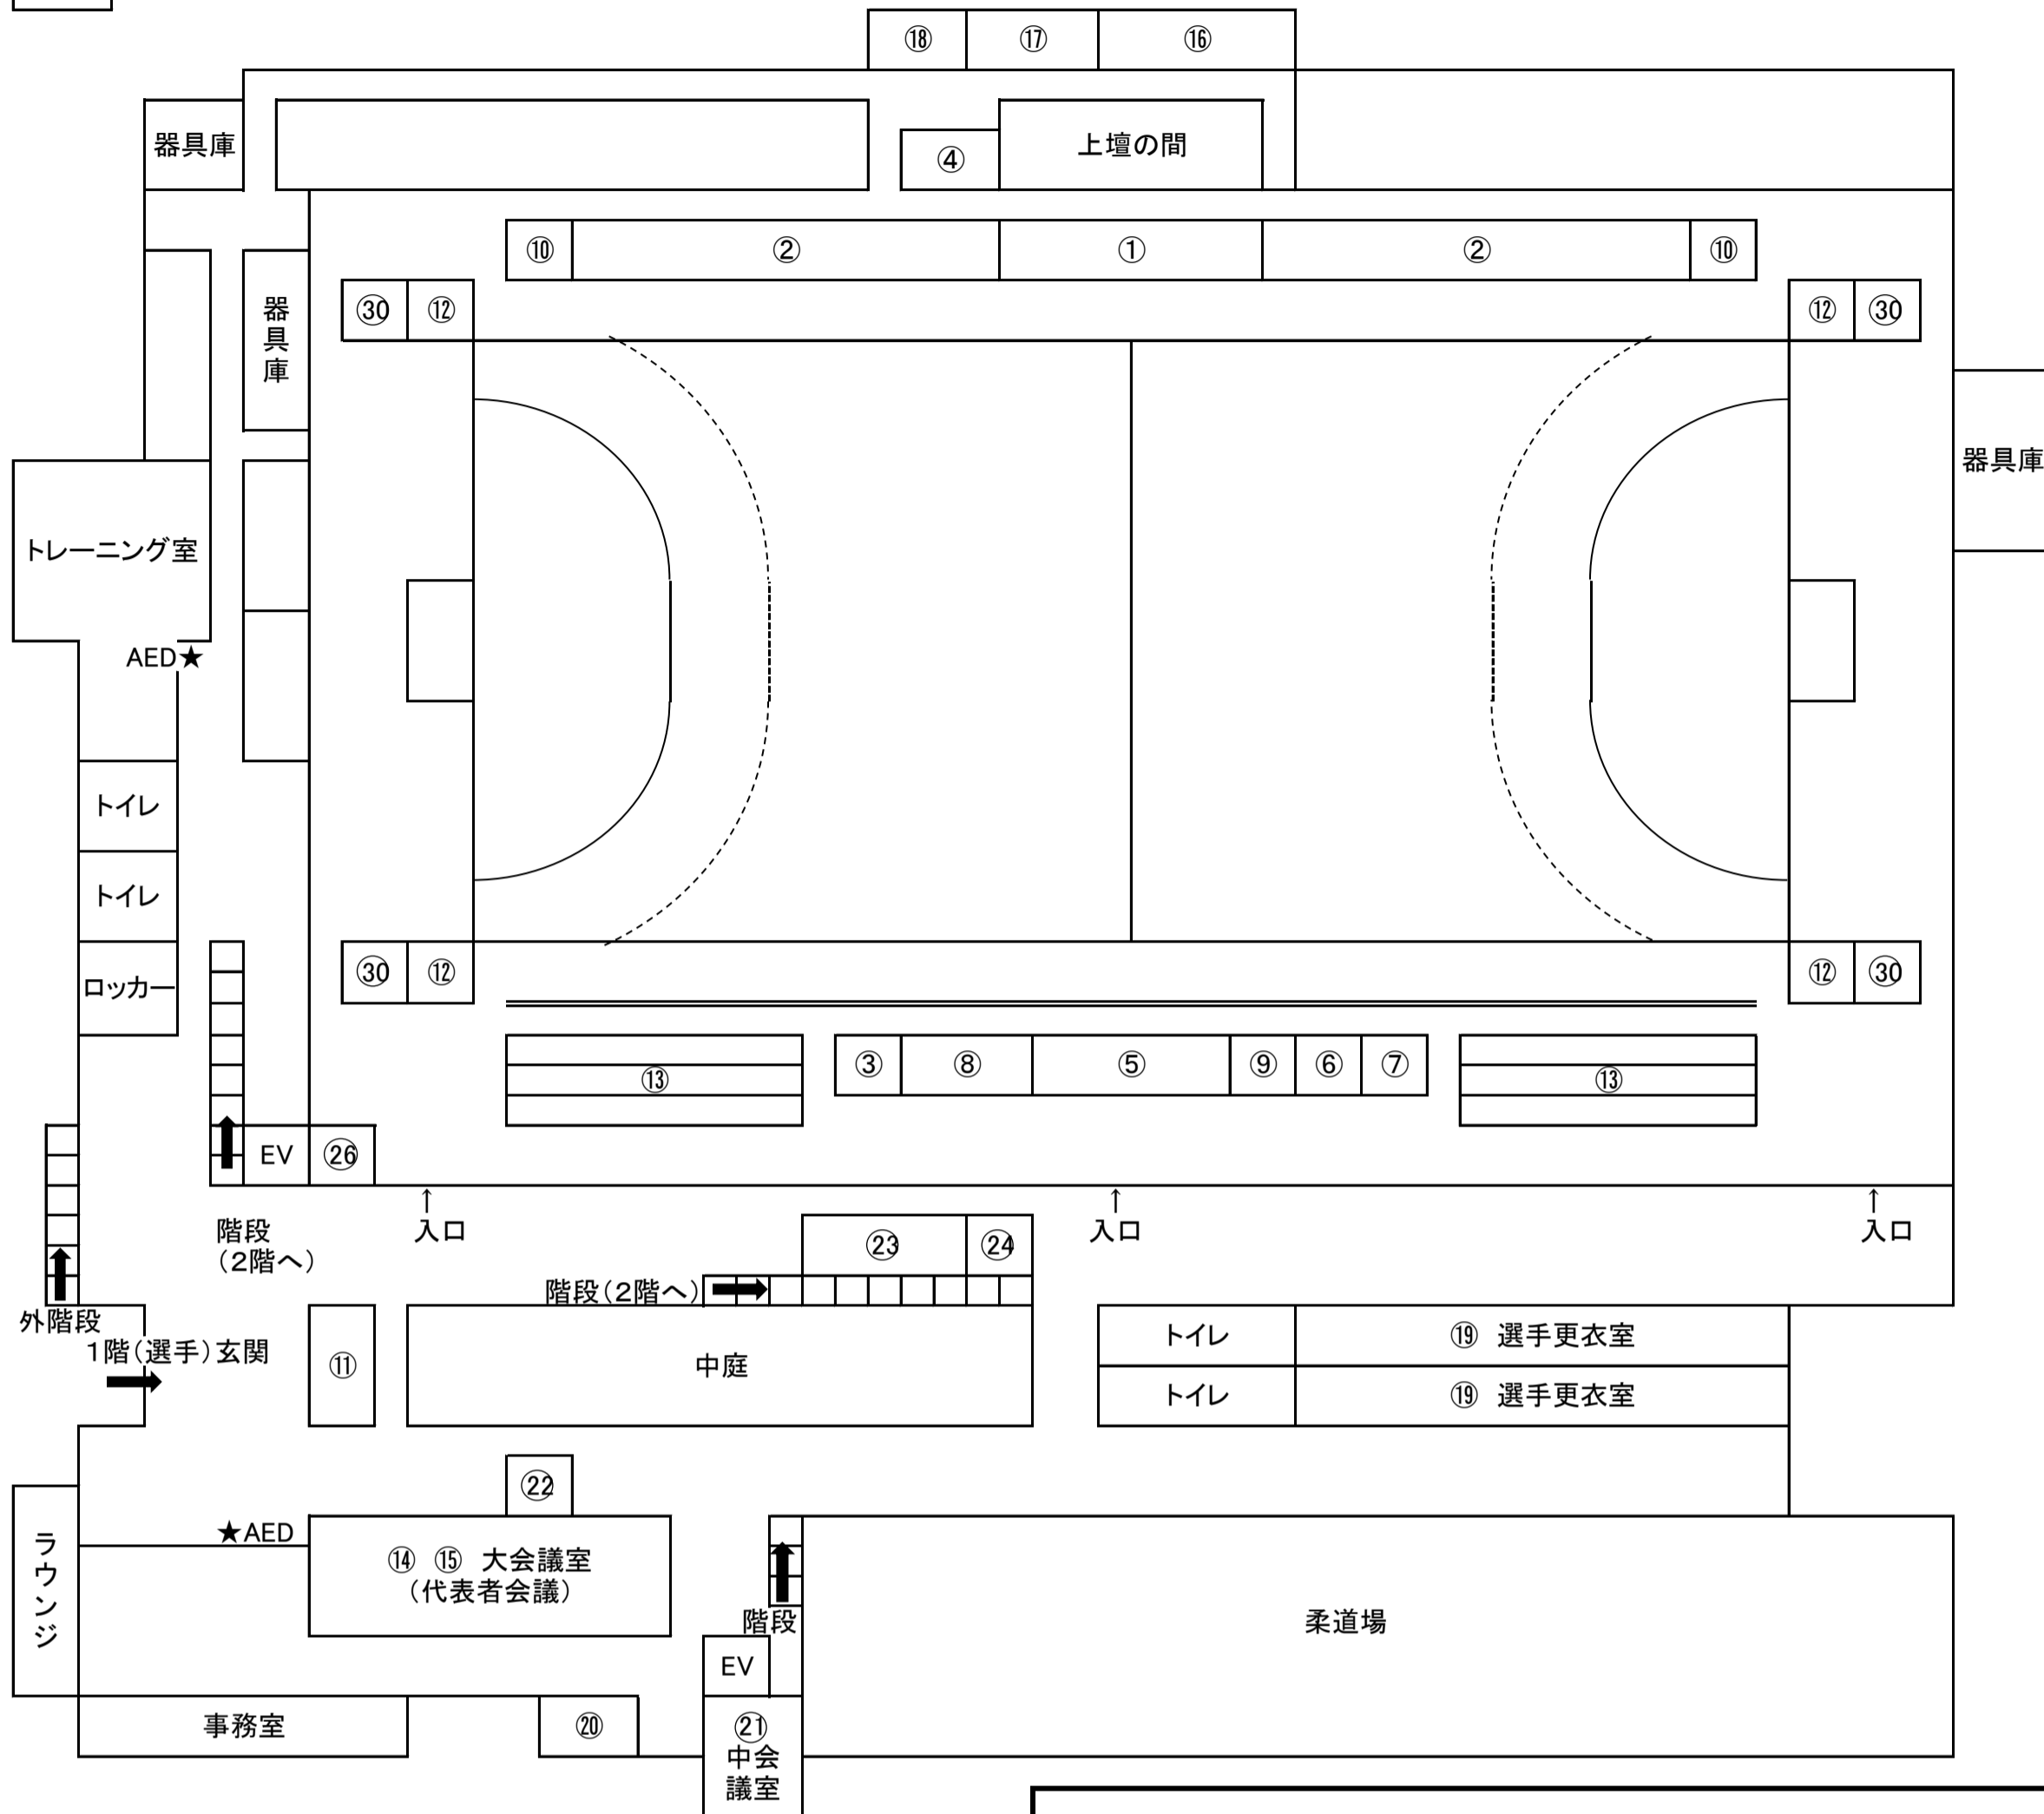

(会場図) A 松山市総合コミュニティセンタ体育館

2F

3F

1F

B1F

①	オフィシャル席	⑧	審判員席	⑮	記録本部	⑳	弁当引換所
②	チームベンチ	⑨	撮影・戦評係席	⑯	来賓控室	㉑	速報板設置所
③	救護席	⑩	プラカード	⑰	審判控室	㉒	速報紙配布棚
		⑪	受付案内所	⑱	ブロック長控室	㉓	観客席
⑤	来賓・役員席	⑫	コート補助員席	⑲	選手更衣室	㉔	サンプリング配布所
⑥	視察員席	⑬	応援席	㉔	救護所		
⑦	報道員席	⑭	会場本部	㉕	競技・生徒役員控室	㉕	役員控室

(会場図) B 愛媛県武道館

1F

2F

①	オフィシャル席	⑧	審判員席	⑮	記録本部	⑳	弁当引換所
②	チームベンチ	⑨	撮影・戦評係席	⑯	来賓・役員控室	㉑	速報板設置所
③	救護席	⑩	プラカード	⑰	審判控室	㉒	速報紙配布棚
④	放送席	⑪	受付案内所	⑱	ブロック長控室	㉓	観客席
⑤	来賓・役員席	⑫	コート補助員席	⑲	選手更衣室	㉔	サンプリング配布所
⑥	視察員席	⑬	応援席	⑳	救護所		
⑦	報道員席	⑭	会場本部	㉑	競技・生徒役員控室	㉕	マルチホール補助員席

(会場図) D しおさい公園伊予市民体育館

1F

2F

①	オフィシャル席	⑧	審判員席	⑮	記録本部	⑳	弁当引換所
②	チームベンチ	⑨	撮影・戦評係席	⑯	来賓・役員控室	㉑	速報板設置所
③	救護席	⑩	プラカード	⑰	審判控室	㉒	速報紙配布棚
④	放送席	⑪	受付案内所	⑱	ブロック長控室	㉓	観客席
⑤	来賓・役員席	⑫	コート補助員席	⑲	選手更衣室	㉔	サンプリング配布所
⑥	視察員席			⑳	救護所		
⑦	報道員席	⑭	会場本部	㉑	競技・生徒役員控室		