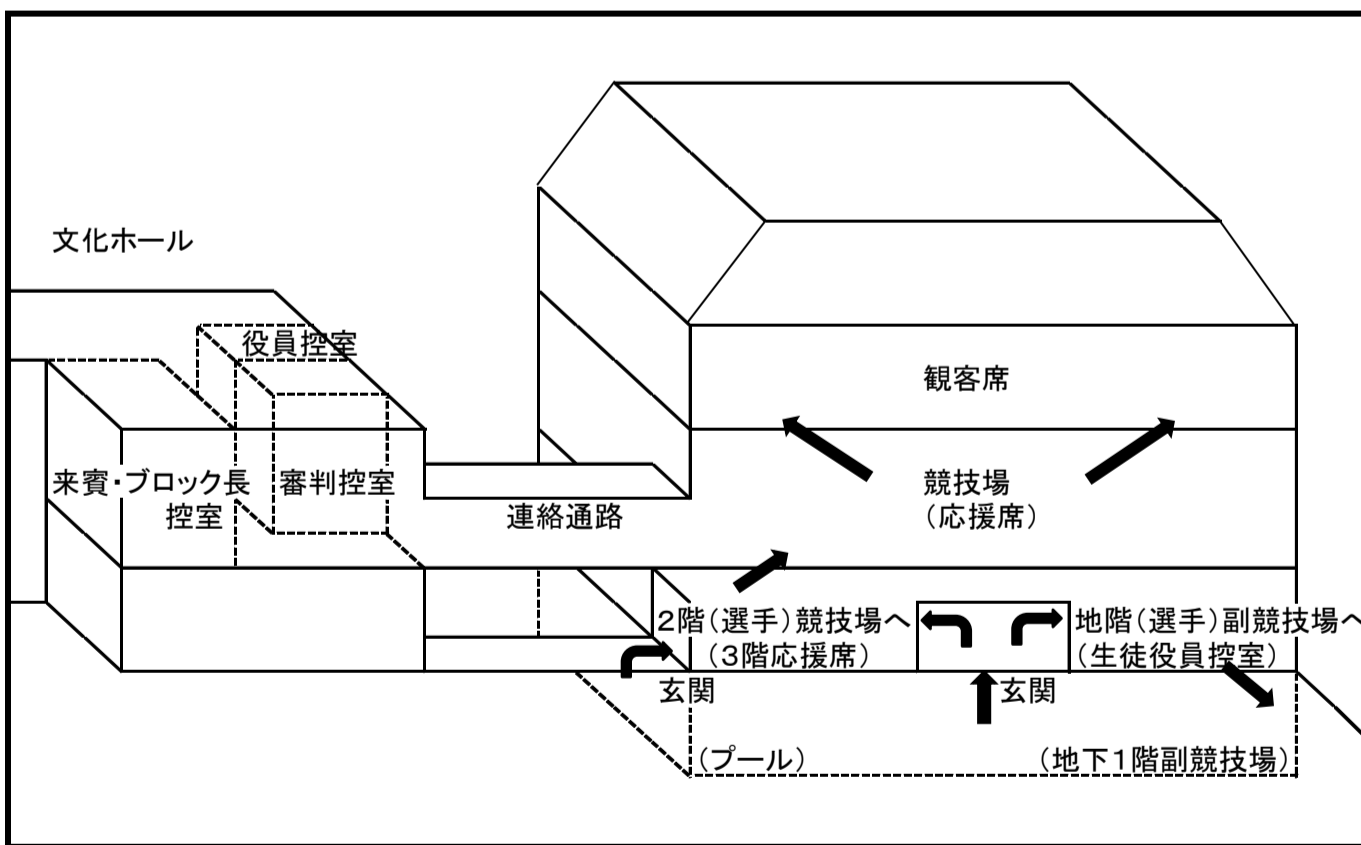

(会場図) A 松山市総合コミュニティセンタ体育館

2F

3F

1F

B1F

①	オフィシャル席	⑧	審判員席	⑮	記録本部	⑳	弁当引換所
②	チームベンチ	⑨	撮影・戦評係席	⑯	来賓控室	㉑	速報板設置所
③	救護席	⑩	プラカード	⑰	審判控室	㉒	速報紙配布棚
		⑪	受付案内所	⑱	ブロック長控室	㉓	観客席
⑤	来賓・役員席	⑫	コート補助員席	⑲	選手更衣室	㉔	サンプリング配布所
⑥	視察員席	⑬	応援席	㉔	救護所		
⑦	報道員席	⑭	会場本部	㉕	競技・生徒役員控室	㉕	役員控室

(会場図) B 愛媛県武道館

1F

2F

①	オフィシャル席	⑧	審判員席	⑮	記録本部	⑳	弁当引換所
②	チームベンチ	⑨	撮影・戦評係席	⑯	来賓・役員控室	㉑	速報板設置所
③	救護席	⑩	プラカード	⑰	審判控室	㉒	速報紙配布棚
④	放送席	⑪	受付案内所	⑱	ブロック長控室	㉓	観客席
⑤	来賓・役員席	⑫	コート補助員席	⑲	選手更衣室	㉔	サンプリング配布所
⑥	視察員席	⑬	応援席	⑳	救護所		
⑦	報道員席	⑭	会場本部	㉑	競技・生徒役員控室	㉕	マルチホール補助員席

(会場図) D しおさい公園伊予市民体育館

1F

2F

①	オフィシャル席	⑧	審判員席	⑮	記録本部	⑳	弁当引換所
②	チームベンチ	⑨	撮影・戦評係席	⑯	来賓・役員控室	㉑	速報板設置所
③	救護席	⑩	プラカード	⑰	審判控室	㉒	速報紙配布棚
④	放送席	⑪	受付案内所	⑱	ブロック長控室	㉓	観客席
⑤	来賓・役員席	⑫	コート補助員席	⑲	選手更衣室	㉔	サンプリング配布所
⑥	視察員席			⑳	救護所		
⑦	報道員席	⑭	会場本部	㉑	競技・生徒役員控室		