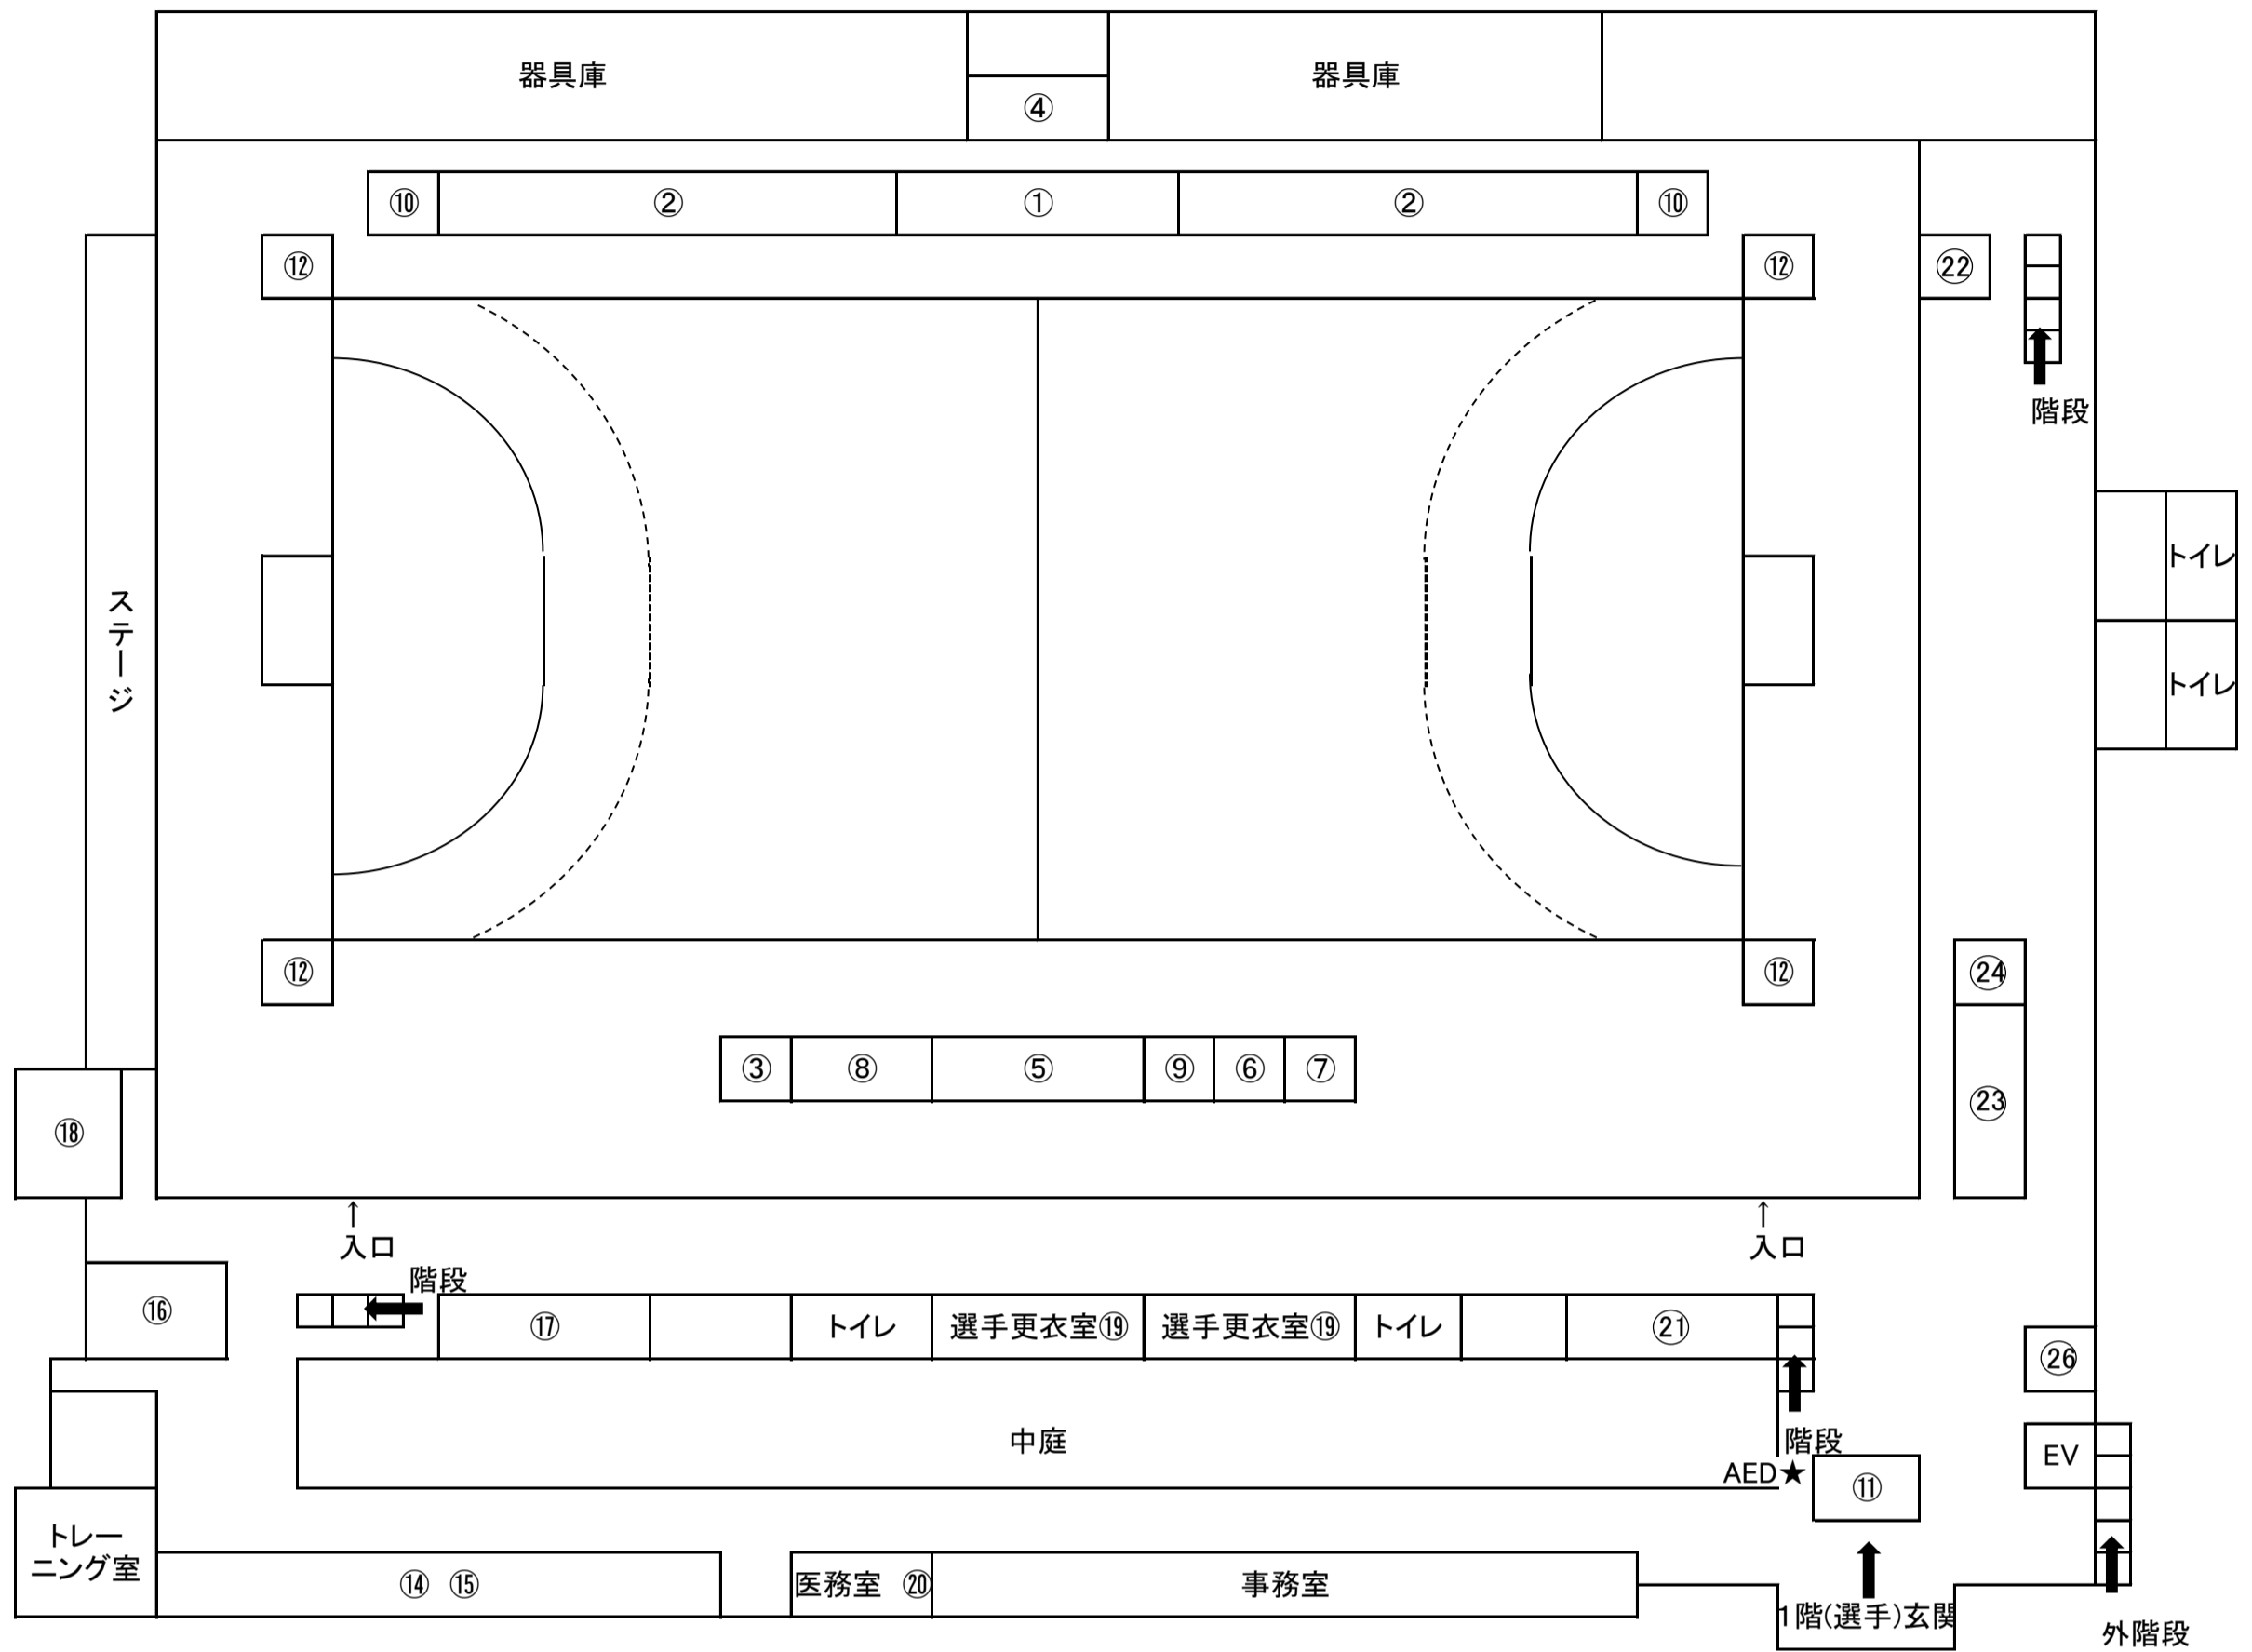

(会場図) A 松山市総合コミュニティセンタ体育館

2F

3F

1F

B1F

①	オフィシャル席	⑧	審判員席	⑮	記録本部	⑳	弁当引換所
②	チームベンチ	⑨	撮影・戦評係席	⑯	来賓控室	㉑	速報板設置所
③	救護席	⑩	プラカード	⑰	審判控室	㉒	速報紙配布棚
		⑪	受付案内所	⑱	ブロック長控室	㉓	観客席
⑤	来賓・役員席	⑫	コート補助員席	⑲	選手更衣室	㉔	サンプリング配布所
⑥	視察員席	⑬	応援席	㉔	救護所		
⑦	報道員席	⑭	会場本部	㉕	競技・生徒役員控室	㉕	役員控室

(会場図) B 愛媛県武道館

1F

2F

①	オフィシャル席	⑧	審判員席	⑮	記録本部	⑳	弁当引換所
②	チームベンチ	⑨	撮影・戦評係席	⑯	来賓・役員控室	㉑	速報板設置所
③	救護席	⑩	プラカード	⑰	審判控室	㉒	速報紙配布棚
④	放送席	⑪	受付案内所	⑱	ブロック長控室	㉓	観客席
⑤	来賓・役員席	⑫	コート補助員席	⑲	選手更衣室	㉔	サンプリング配布所
⑥	視察員席	⑬	応援席	⑳	救護所		
⑦	報道員席	⑭	会場本部	㉑	競技・生徒役員控室	㉕	マルチホール補助員席

(会場図) D しおさい公園伊予市民体育館

1F

2F

①	オフィシャル席	⑧	審判員席	⑮	記録本部	⑳	弁当引換所
②	チームベンチ	⑨	撮影・戦評係席	⑯	来賓・役員控室	㉑	速報板設置所
③	救護席	⑩	プラカード	⑰	審判控室	㉒	速報紙配布棚
④	放送席	⑪	受付案内所	⑱	ブロック長控室	㉓	観客席
⑤	来賓・役員席	⑫	コート補助員席	⑲	選手更衣室	㉔	サンプリング配布所
⑥	視察員席			⑳	救護所		
⑦	報道員席	⑭	会場本部	㉑	競技・生徒役員控室		