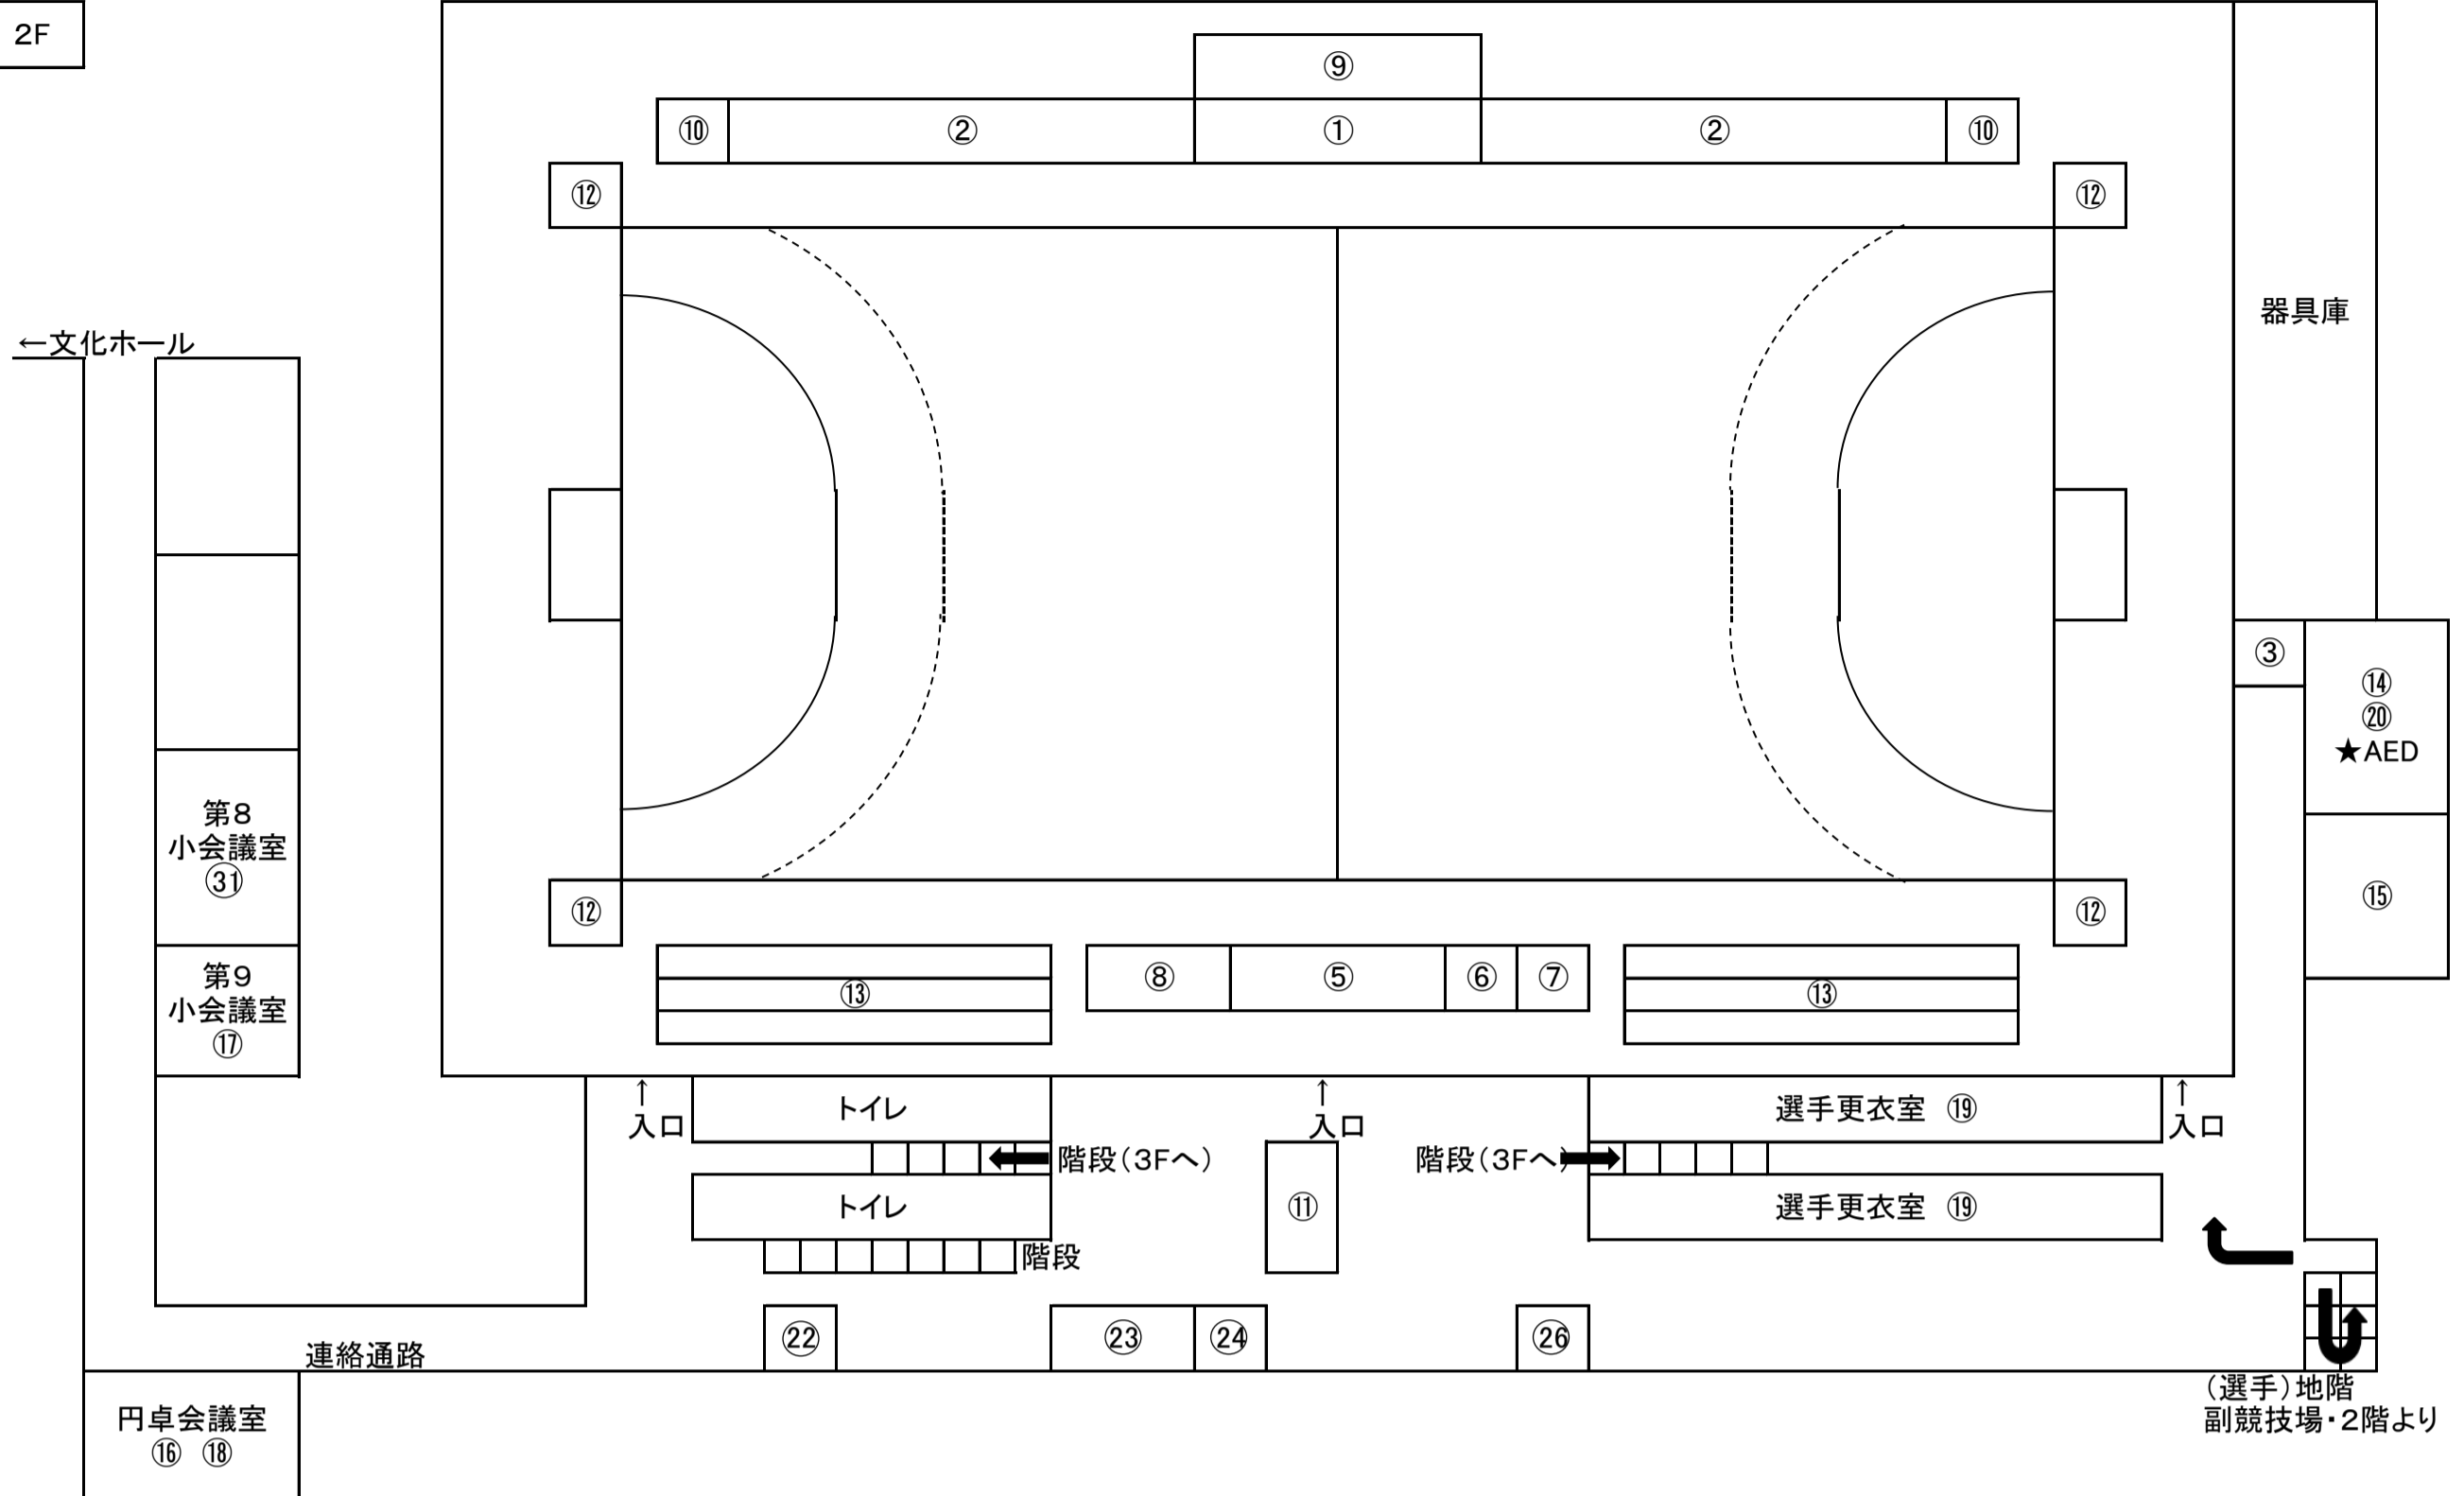

(会場図) A 松山市総合コミュニティセンタ体育館

2F

3F

1F

B1F

①	オフィシャル席	⑧	審判員席	⑮	記録本部	⑳	弁当引換所
②	チームベンチ	⑨	撮影・戦評係席	⑯	来賓控室	㉑	速報板設置所
③	救護席	⑩	プラカード	⑰	審判控室	㉒	速報紙配布棚
		⑪	受付案内所	⑱	ブロック長控室	㉓	観客席
⑤	来賓・役員席	⑫	コート補助員席	⑲	選手更衣室	㉔	サンプリング配布所
⑥	視察員席	⑬	応援席	㉔	救護所		
⑦	報道員席	⑭	会場本部	㉕	競技・生徒役員控室	㉕	役員控室

(会場図) B 愛媛県武道館

1F

2F

①	オフィシャル席	⑧	審判員席	⑮	記録本部	⑳	弁当引換所
②	チームベンチ	⑨	撮影・戦評係席	⑯	来賓・役員控室	㉑	速報板設置所
③	救護席	⑩	プラカード	⑰	審判控室	㉒	速報紙配布棚
④	放送席	⑪	受付案内所	⑱	ブロック長控室	㉓	観客席
⑤	来賓・役員席	⑫	コート補助員席	⑲	選手更衣室	㉔	サンプリング配布所
⑥	視察員席	⑬	応援席	⑳	救護所		
⑦	報道員席	⑭	会場本部	㉑	競技・生徒役員控室	㉕	マルチホール補助員席

(会場図) D しおさい公園伊予市民体育館

1F

2F

①	オフィシャル席	⑧	審判員席	⑮	記録本部	⑳	弁当引換所
②	チームベンチ	⑨	撮影・戦評係席	⑯	来賓・役員控室	㉑	速報板設置所
③	救護席	⑩	プラカード	⑰	審判控室	㉒	速報紙配布棚
④	放送席	⑪	受付案内所	⑱	ブロック長控室	㉓	観客席
⑤	来賓・役員席	⑫	コート補助員席	⑲	選手更衣室	㉔	サンプリング配布所
⑥	視察員席			⑳	救護所		
⑦	報道員席	⑭	会場本部	㉑	競技・生徒役員控室		