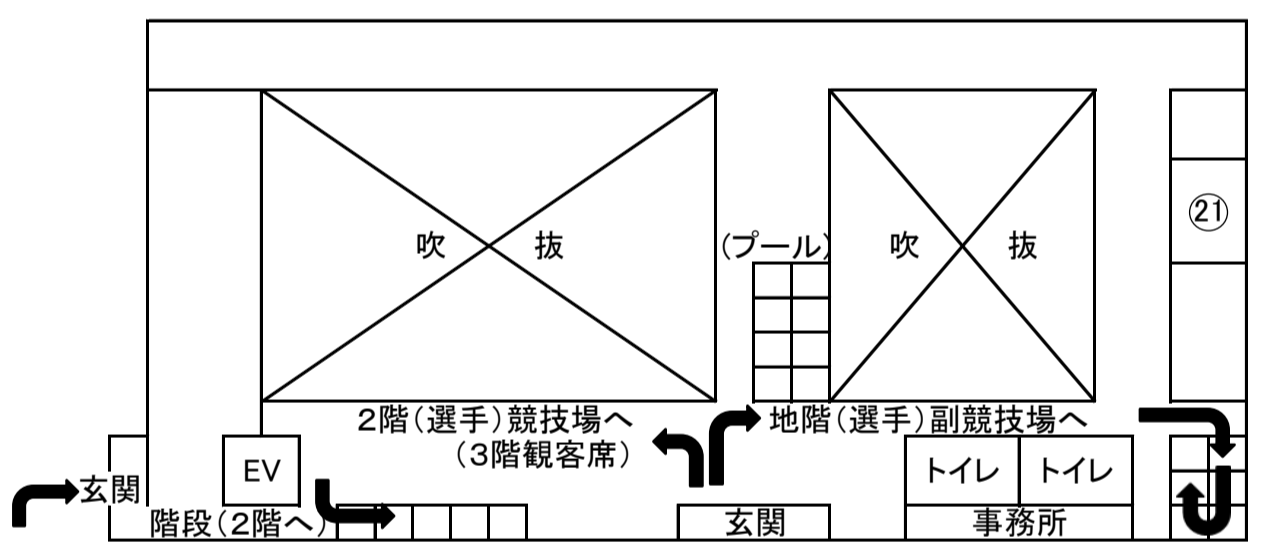

(会場図) A 松山市総合コミュニティセンタ体育館

2F

3F

1F

B1F

①	オフィシャル席	⑧	審判員席	⑮	記録本部	⑳	弁当引換所
②	チームベンチ	⑨	撮影・戦評係席	⑯	来賓控室	㉑	速報板設置所
③	救護席	⑩	プラカード	⑰	審判控室	㉒	速報紙配布棚
		⑪	受付案内所	⑱	ブロック長控室	㉓	観客席
⑤	来賓・役員席	⑫	コート補助員席	⑲	選手更衣室	㉔	サンプリング配布所
⑥	視察員席	⑬	応援席	㉔	救護所		
⑦	報道員席	⑭	会場本部	㉕	競技・生徒役員控室	㉕	役員控室

(会場図) B 愛媛県武道館

1F

2F

①	オフィシャル席	⑧	審判員席	⑮	記録本部	⑳	弁当引換所
②	チームベンチ	⑨	撮影・戦評係席	⑯	来賓・役員控室	㉑	速報板設置所
③	救護席	⑩	プラカード	⑰	審判控室	㉒	速報紙配布棚
④	放送席	⑪	受付案内所	⑱	ブロック長控室	㉓	観客席
⑤	来賓・役員席	⑫	コート補助員席	⑲	選手更衣室	㉔	サンプリング配布所
⑥	視察員席	⑬	応援席	⑳	救護所		
⑦	報道員席	⑭	会場本部	㉑	競技・生徒役員控室	㉕	マルチホール補助員席

(会場図) D しおさい公園伊予市民体育館

1F

2F

①	オフィシャル席	⑧	審判員席	⑮	記録本部	⑳	弁当引換所
②	チームベンチ	⑨	撮影・戦評係席	⑯	来賓・役員控室	㉑	速報板設置所
③	救護席	⑩	プラカード	⑰	審判控室	㉒	速報紙配布棚
④	放送席	⑪	受付案内所	⑱	ブロック長控室	㉓	観客席
⑤	来賓・役員席	⑫	コート補助員席	⑲	選手更衣室	㉔	サンプリング配布所
⑥	視察員席			⑳	救護所		
⑦	報道員席	⑭	会場本部	㉑	競技・生徒役員控室		