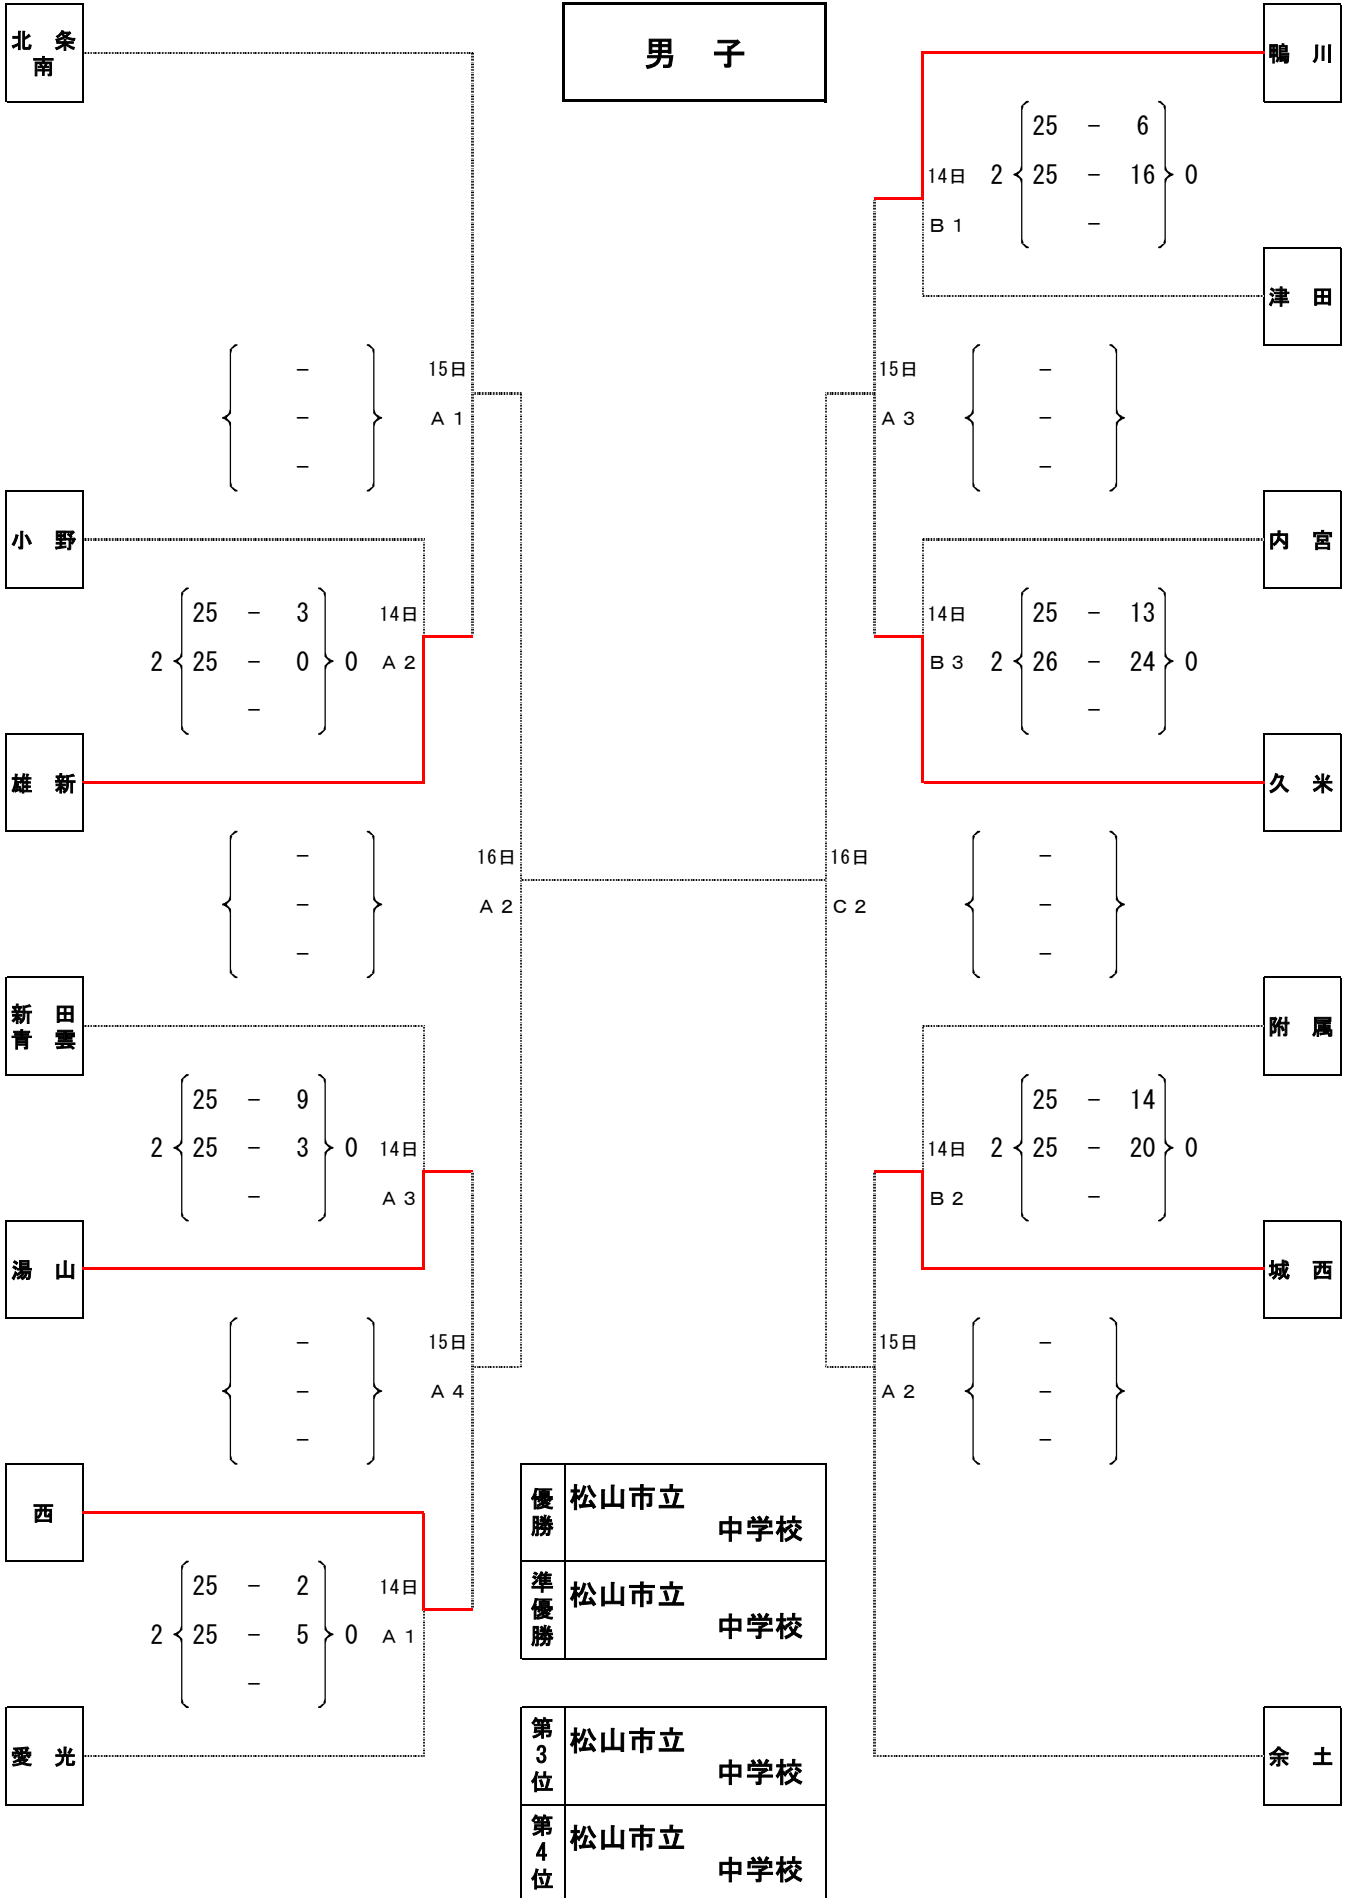

男子

女子

津田	{ - - - }	15日 B 1
桑原	2 { 25 - 7 25 - 11 } 0	14日 C 1
余土	{ - - - }	15日 B 4
新田青雲	2 { 25 - 0 25 - 4 } 0	14日 C 3
小野	{ - - - }	15日 B 2
城西	2 { 25 - 20 25 - 16 } 0	14日 C 4
南	{ - - - }	16日 B 1
鴨川	2 { 25 - 13 25 - 19 } 0	14日 A 5
拓南	{ - - - }	15日 D 3
勝山	2 { 25 - 8 25 - 14 } 0	14日 A 4
久谷	{ - - - }	15日
東雲	2 { 25 - 21 25 - 9 } 0	14日 C 2
南第二	{ - - - }	15日 B 3
愛光	{ - - - }	

西	{ - - - }	15日 C 1
附属	14日 2 { 25 - 19 26 - 28 25 - 22 } 1	D 2
椿	{ - - - }	15日 C 3
久米	14日 2 { 25 - 12 25 - 10 } 0	B 4
北条北	{ - - - }	15日 C 2
東	14日 2 { 25 - 14 25 - 7 } 0	B 5
内宮	{ - - - }	16日 D 1
垣生	14日 2 { 25 - 13 25 - 15 } 0	D 4
県西	{ - - - }	15日 D 2
北	14日 2 { 25 - 14 25 - 17 } 0	D 3
北条南	{ - - - }	15日 D 4
三津浜	14日 2 { 25 - 16 25 - 11 } 0	D 1
雄新	{ - - - }	15日 D 1
湯山	{ - - - }	