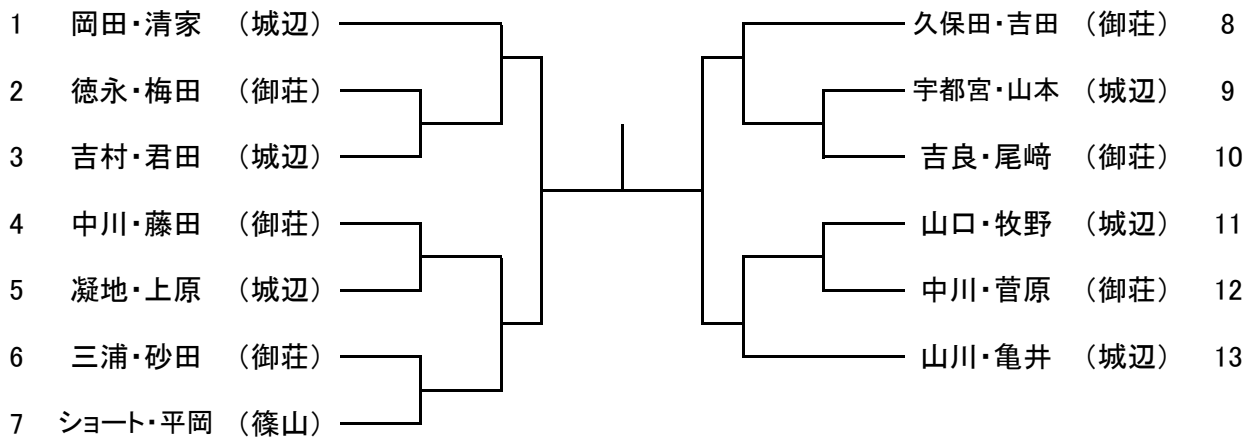

7 組み合わせ及び試合時間（試合はAコート、Bコート2面で行います。）

（ステージ側Aコート・グラウンド側Bコート）

※ 試合設定時間の目安

	一本松中	城辺中	内海中	御荘中	
一本松中	第3試合 Bコート	第2試合 Aコート	第1試合 Aコート		第1試合 9 : 30 第2試合 11 : 00 <div style="text-align: center;">昼食・休憩</div> 第3試合 13 : 30
城辺中		第1試合 Bコート	第2試合 Bコート		
内海中			第3試合 Aコート		
御荘中					

※ 試合球は人工皮革カラーボール（4号）の検定球を使用する。

但し、本大会では、モルテンのものを使用する（試合球については各学校で持参する。）。

ソフトテニスの部

- 1 会場 南レク城辺テニスコート
- 2 会場責任者 清家 優秀(御荘)
- 3 審判長 同上
- 4 審判員 浅井 隆宏(御荘) 澤近 勇人(城辺) 山岡 一孝(城辺)
都築 俊彦(一本松) 岩崎 学(篠山)
- 5 団体戦 9:00~
(男子)

決勝戦

1 御荘 対 2 城辺

(女子)

6 個人戦

(男子)

(女子)

卓球の部

- 1 会 場 城辺中学校体育館
- 2 会場責任者 岩崎浩美 (城辺中学校)
- 3 審 判 長 中田恒智 (城辺中学校)
- 4 審 判 員 吉村智生 (御荘中) 稲垣大介 (御荘中) 中田恒智 (城辺中)
岩崎浩美 (城辺中)

5 組み合わせ

- (1) 団体戦 (9:10～ 審判は相互審判で行う)
 - 【男子】(1, 2, 3 番台を使用) 御荘 対 城辺
 - 【女子】(4, 5, 6 番台を使用) 御荘 対 城辺

(2) 個人戦

【男子シングルス】

【女子シングルス】

【男子ダブルス】

【女子ダブルス】

剣道の部