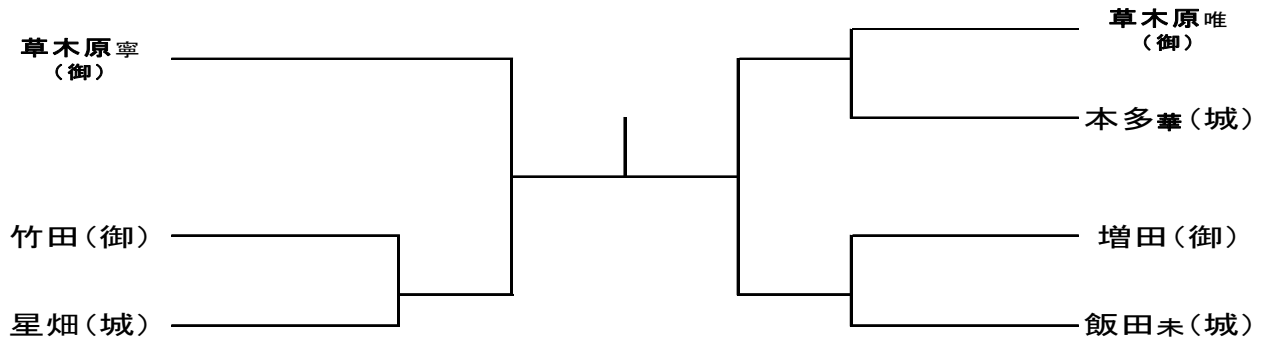

5 組み合わせ

- (1) 団体戦 (9:10～ 審判は相互審判で行う)
 - 【男子】(1, 2, 3 番台を使用) 御荘 対 城辺
 - 【女子】(4, 5, 6 番台を使用) 御荘 対 城辺

(2) 個人戦

【男子シングルス】

【女子シングルス】

【男子ダブルス】

【女子ダブルス】

剣道の部