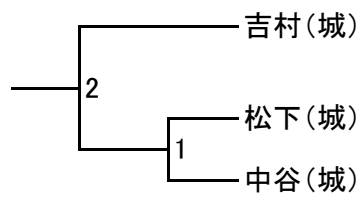

剣道の部

1	会場	東海小学校屋内運動場
2	会場責任者	二神功一（一本松中）
3	審判長	同上
4	審判員	南宇和剣道会員 児島哉也（城辺中） 二神功一（一本松中）
5	試合	9時00分から（女子個人→男子個人）

女子個人