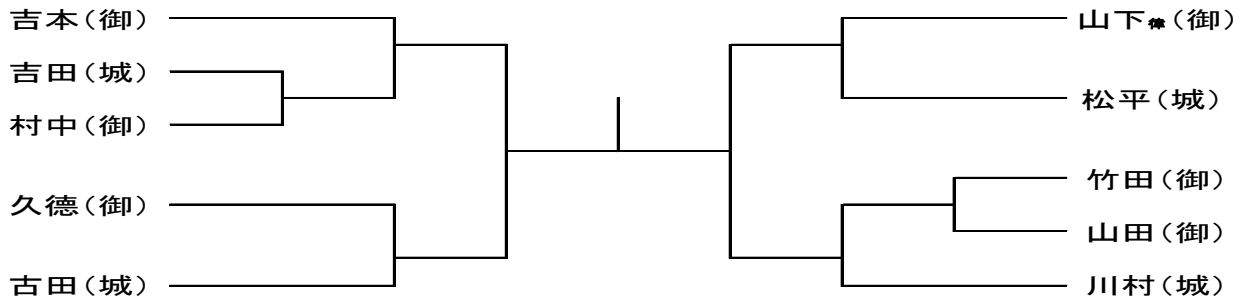

7 組み合わせ及び試合時間（試合はAコート、Bコート2面で行います。）

（ステージ側Aコート・グラウンド側Bコート）

※ 試合設定時間の目安

	一本松中	城辺中	内海中	御荘中	
一本松中	第3試合 Bコート	第2試合 Aコート	第1試合 Aコート		第1試合 9 : 30 第2試合 11 : 00 <div style="text-align: center;">昼食・休憩</div> 第3試合 13 : 30
城辺中		第1試合 Bコート	第2試合 Bコート		
内海中			第3試合 Aコート		
御荘中					

※ 試合球は人工皮革カラーボール（4号）の検定球を使用する。

但し、本大会では、モルテンのものを使用する（試合球については各学校で持参する。）。

ソフトテニスの部

- 1 会場 南レク城辺テニスコート
- 2 会場責任者 清家 優秀(御荘)
- 3 審判長 同上
- 4 審判員 浅井 隆宏(御荘) 澤近 勇人(城辺) 山岡 一孝(城辺)
都築 俊彦(一本松) 岩崎 学(篠山)
- 5 団体戦 9:00~
(男子)

決勝戦

1 御荘 対 2 城辺

(女子)

6 個人戦

(男子)

(女子)

卓球の部

- 1 会 場 城辺中学校体育館
- 2 会場責任者 岩崎浩美 (城辺中学校)
- 3 審 判 長 中田恒智 (城辺中学校)
- 4 審 判 員 吉村智生 (御荘中) 稲垣大介 (御荘中) 中田恒智 (城辺中)
岩崎浩美 (城辺中)

5 組み合わせ

- (1) 団体戦 (9:10～ 審判は相互審判で行う)
 - 【男子】(1, 2, 3 番台を使用) 御荘 対 城辺
 - 【女子】(4, 5, 6 番台を使用) 御荘 対 城辺

(2) 個人戦

【男子シングルス】

【女子シングルス】

【男子ダブルス】

【女子ダブルス】

剣道の部