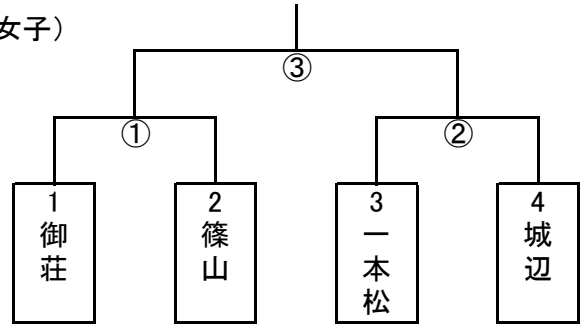

ソフトテニスの部

- 1 会場 南レク城辺テニスコート
- 2 会場責任者 清家 優秀(御荘)
- 3 審判長 同上
- 4 審判員 浅井 隆宏(御荘) 澤近 勇人(城辺) 山岡 一孝(城辺)
  都築 俊彦(一本松) 岩崎 学(篠山)
- 5 団体戦 9:00~
  (男子)

決勝戦

1 御荘 対 2 城辺

(女子)