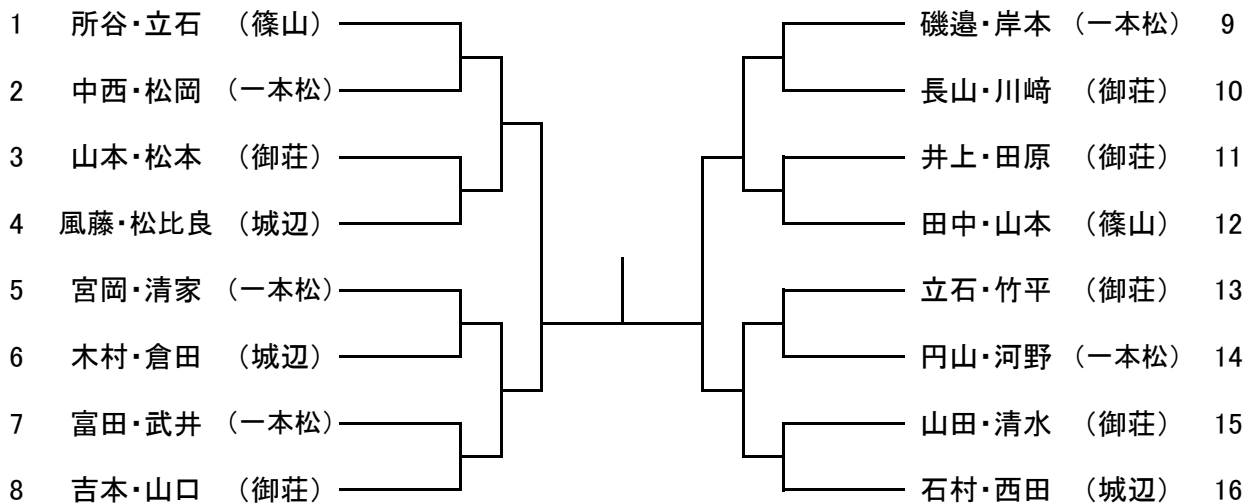

7 組み合わせ及び試合時間（試合はAコート、Bコート2面で行います。）

（ステージ側Aコート・グラウンド側Bコート）

※ 試合設定時間の目安

	一本松中	城辺中	内海中	御荘中	
一本松中	第3試合 Bコート	第2試合 Aコート	第1試合 Aコート		第1試合 9 : 30 第2試合 11 : 00 <div style="text-align: center;">昼食・休憩</div> 第3試合 13 : 30
城辺中		第1試合 Bコート	第2試合 Bコート		
内海中			第3試合 Aコート		
御荘中					

※ 試合球は人工皮革カラーボール（4号）の検定球を使用する。

但し、本大会では、モルテンのものを使用する（試合球については各学校で持参する。）。

ソフトテニスの部

- 1 会場 南レク城辺テニスコート
- 2 会場責任者 清家 優秀(御荘)
- 3 審判長 同上
- 4 審判員 浅井 隆宏(御荘) 澤近 勇人(城辺) 山岡 一孝(城辺)
都築 俊彦(一本松) 岩崎 学(篠山)
- 5 団体戦 9:00~
(男子)

決勝戦

1 御荘 対 2 城辺

(女子)

6 個人戦

(男子)

(女子)

卓球の部

- 1 会 場 城辺中学校体育館
- 2 会場責任者 岩崎浩美 (城辺中学校)
- 3 審 判 長 中田恒智 (城辺中学校)
- 4 審 判 員 吉村智生 (御荘中) 稲垣大介 (御荘中) 中田恒智 (城辺中)
岩崎浩美 (城辺中)

5 組み合わせ

- (1) 団体戦 (9:10～ 審判は相互審判で行う)
 - 【男子】(1, 2, 3 番台を使用) 御荘 対 城辺
 - 【女子】(4, 5, 6 番台を使用) 御荘 対 城辺

(2) 個人戦

【男子シングルス】

【女子シングルス】

【男子ダブルス】

【女子ダブルス】

剣道の部