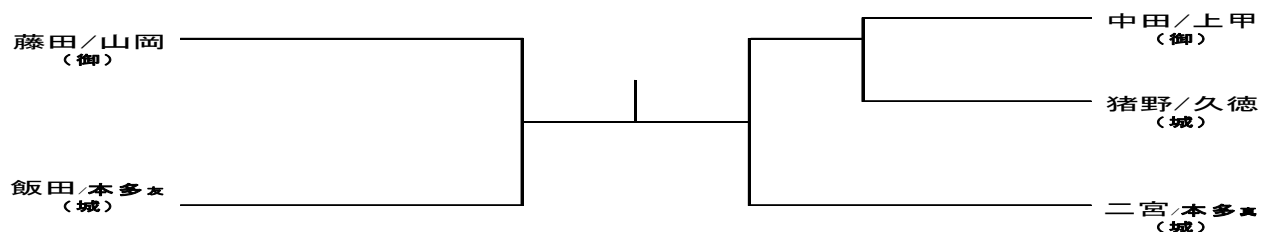

5 組み合わせ

- (1) 団体戦 (9:10～ 審判は相互審判で行う)
 - 【男子】(1, 2, 3 番台を使用) 御荘 対 城辺
 - 【女子】(4, 5, 6 番台を使用) 御荘 対 城辺

(2) 個人戦

【男子シングルス】

【女子シングルス】

【男子ダブルス】

【女子ダブルス】

剣道の部