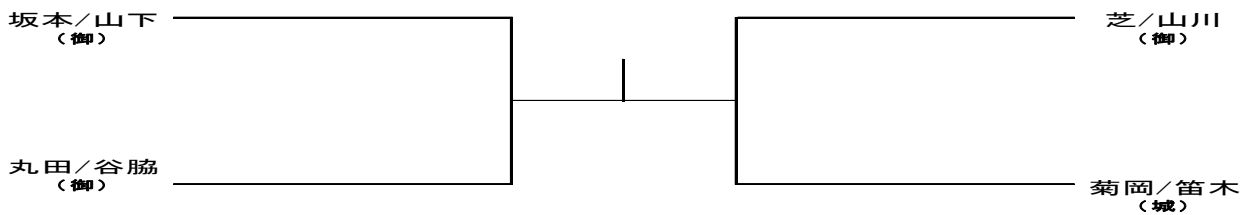

5 組み合わせ

- (1) 団体戦 (9:10～ 審判は相互審判で行う)
 - 【男子】(1, 2, 3 番台を使用) 御荘 対 城辺
 - 【女子】(4, 5, 6 番台を使用) 御荘 対 城辺

(2) 個人戦

【男子シングルス】

【女子シングルス】

【男子ダブルス】

【女子ダブルス】

剣道の部