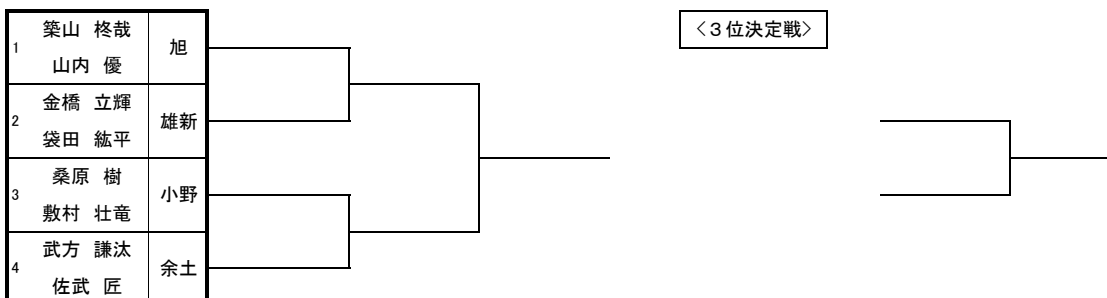

テニス

平成27年度 松山市中学校総合体育大会

1. 1 日時 6月10日(水) 13:00 集合、受付 ・ 12日(金) 8:30 集合、受付
   2 会場 空港東第四公園テニスコート

男子(ダブルス)

予選リーグ 1		1 築山 柊哉 山内 優	旭	2 岩本 尚起 吉田 剛	道後	3 玉井 宏典 上野 仁嵩	愛光	勝敗	順位
1	築山 柊哉 山内 優	旭		③ 63		① 61		2勝	1
2	岩本 尚起 吉田 剛	道後	③ 36			② 60		1勝1敗	2
3	玉井 宏典 上野 仁嵩	愛光	① 16	② 06				2敗	3

予選リーグ 2		1 金橋 立輝 袋田 紘平	雄新	2 片岡 稔貴 表 龍星	愛光	3 澤田 悠斗 齋藤 佳由	小野	勝敗	順位
1	金橋 立輝 袋田 紘平	雄新		③ 60		① 61		2勝	1
2	片岡 稔貴 表 龍星	愛光	③ 06			② 60		1勝1敗	2
3	澤田 悠斗 齋藤 佳由	小野	① 16	② 06				2敗	3

予選リーグ 3		1 桑原 樹 敷村 壮竜	小野	2 濱田 洸輔 花岡 遼介	愛光	3 土居 颯人 高瀬 瞭	余土	勝敗	順位
1	桑原 樹 敷村 壮竜	小野		③ 63		① 60		2勝	1
2	濱田 洸輔 花岡 遼介	愛光	③ 36			② 61		1勝1敗	2
3	土居 颯人 高瀬 瞭	余土	① 06	② 16				2敗	3

予選リーグ 4		1 武方 謙汰 佐武 匠	余土	2 小笠原 章弘 小田 竜一	愛光	3 奥村 樹 毛利 慶太郎	小野	勝敗	順位
1	武方 謙汰 佐武 匠	余土		③ 63		① 60		2勝	1
2	小笠原 章弘 小田 竜一	愛光	③ 36			② 60		1勝1敗	2
3	奥村 樹 毛利 慶太郎	小野	① 06	② 06				2敗	3

本戦