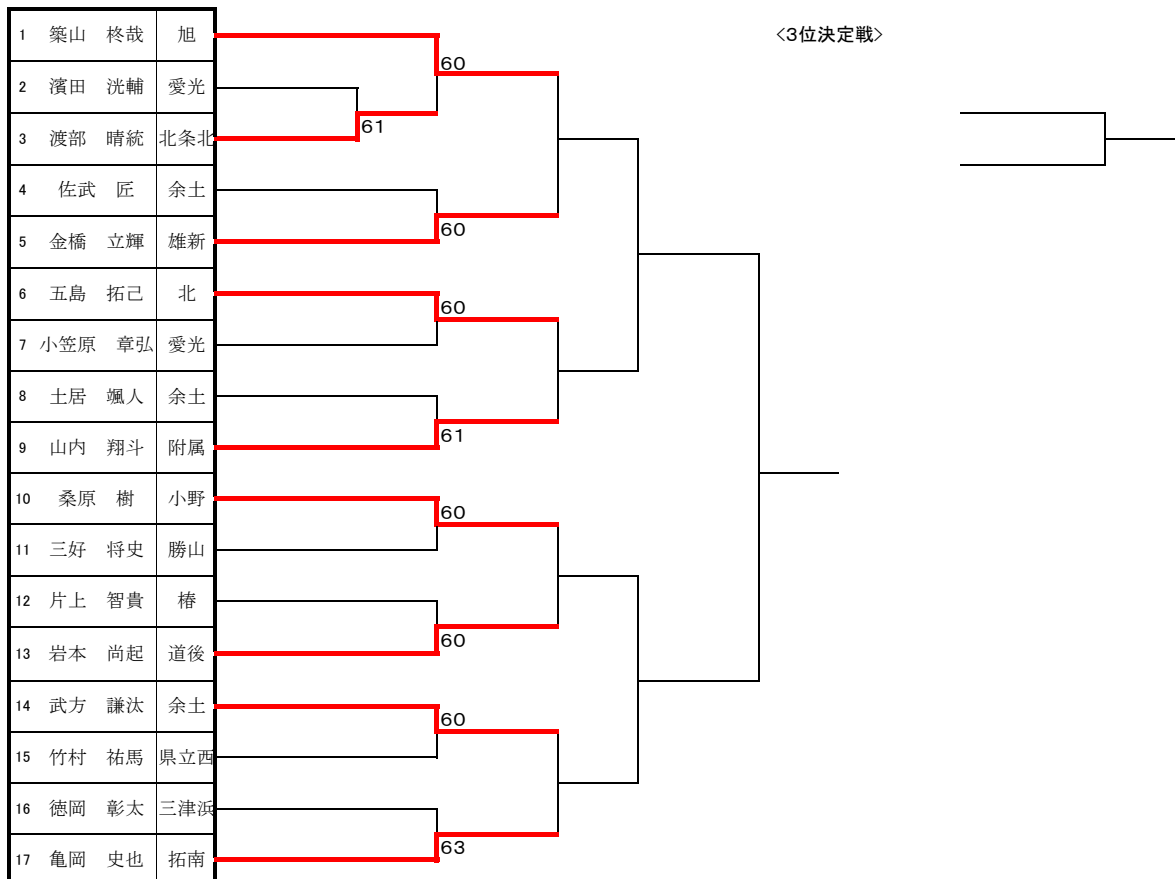

予選リーグ 15		1 竹村 祐馬 県立西	2 敷村 壮竜 小野	3 玉井 宏典 愛光	勝敗	順位
1	竹村 祐馬 県立西		③ 61	① 60	2勝	1
2	敷村 壮竜 小野	③ 16		② 60	1勝1敗	2
3	玉井 宏典 愛光	① 06	② 06		2敗	3

予選リーグ 16		1 徳岡 彰太 三津浜	2 吉田 剛 道後	3 小田 竜一 愛光	勝敗	順位
1	徳岡 彰太 三津浜		③ 63	① 60	2勝	1
2	吉田 剛 道後	③ 36		② 62	1勝1敗	2
3	小田 竜一 愛光	① 06	② 26		2敗	3

予選リーグ 17		1 亀岡 史也 拓南	2 上永 拓実 新田青雲	3 吉田 宇慶 三津浜	勝敗	順位
1	亀岡 史也 拓南		③ 60	① 62	2勝	1
2	上永 拓実 新田青雲	③ 06		② 60	1勝1敗	2
3	吉田 宇慶 三津浜	① 26	② 06		2敗	3

本戦