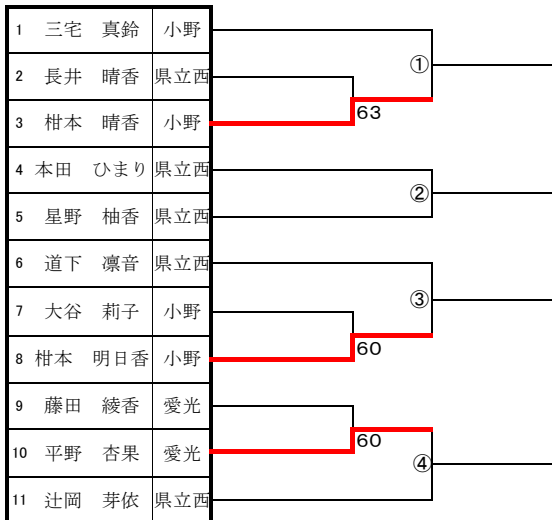

予選リーグ 7	1 越智 美夢 県立西	2 榎 萌恵 新田青雲	3 大谷 莉子 小野	勝敗	順位
1 越智 美夢 県立西	③ 60	① 60	2勝	1	
2 榎 萌恵 新田青雲	③ 06	② (5)67	2敗	3	
3 大谷 莉子 小野	① 06	② 76(5)	1勝1敗	2	

予選リーグ 8	1 吉村 紗葉 附属	2 柑本 明日香 小野	3 岡本 佳奈子 拓南	勝敗	順位
1 吉村 紗葉 附属	③ 61	① 60	2勝	1	
2 柑本 明日香 小野	③ 16	② 61	1勝1敗	2	
3 岡本 佳奈子 拓南	① 06	② 16	2敗	3	

予選リーグ 9	1 坂本 実夢 鴨川	2 藤田 綾香 愛光	3 田中 杏華 小野	勝敗	順位
1 坂本 実夢 鴨川	③ 60	① 60	2勝	1	
2 藤田 綾香 愛光	③ 06	② 61	1勝1敗	2	
3 田中 杏華 小野	① 06	② 16	2敗	3	

予選リーグ 10			1 平野 杏果 愛光	2 江戸 歩乃佳 垣生	3 小田 瑞月 県立西	勝敗	順位
1 平野 杏果 愛光			③ 46	① 62		1勝1敗	2
2 江戸 歩乃佳 垣生	③ 64			② 62		2勝	1
3 小田 瑞月 県立西	① 26	② 26				2敗	3

予選リーグ 11			1 濱永 花季 雄新	2 辻岡 芽依 県立西	3 檜垣 綾郁 新田青雲	勝敗	順位
1 濱永 花季 雄新			③ 60	① 60		2勝	1
2 辻岡 芽依 県立西	③ 06			② 61		1勝1敗	2
3 檜垣 綾郁 新田青雲	① 06	② 16				2敗	3

**本戦**

**代表決定戦**