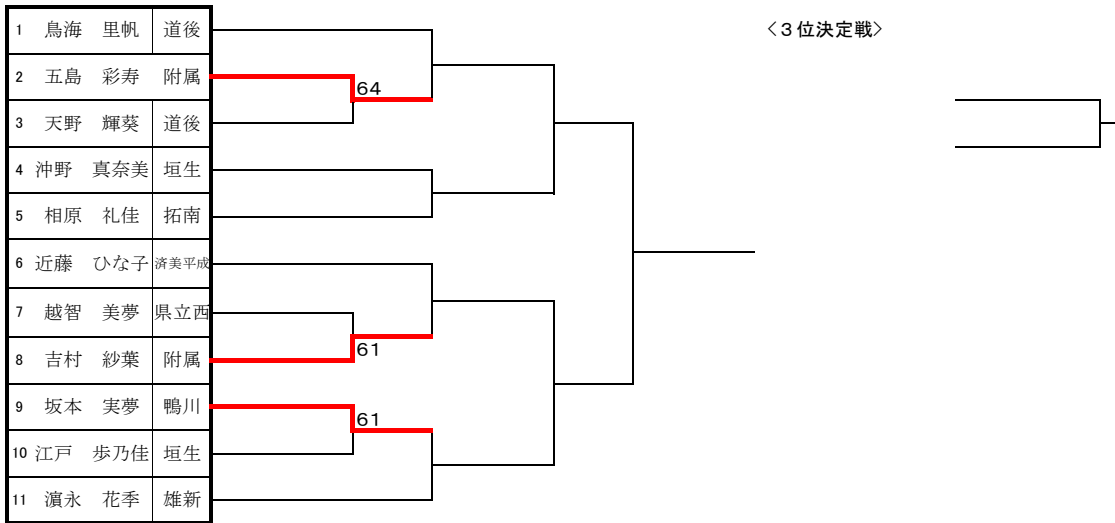

予選リーグ 10			1 平野 杏果 愛光	2 江戸 歩乃佳 垣生	3 小田 瑞月 県立西	勝敗	順位
1 平野 杏果 愛光			③ 46	① 62		1勝1敗	2
2 江戸 歩乃佳 垣生	③ 64			② 62		2勝	1
3 小田 瑞月 県立西	① 26	② 26				2敗	3

予選リーグ 11			1 濱永 花季 雄新	2 辻岡 芽依 県立西	3 檜垣 綾郁 新田青雲	勝敗	順位
1 濱永 花季 雄新			③ 60	① 60		2勝	1
2 辻岡 芽依 県立西	③ 06			② 61		1勝1敗	2
3 檜垣 綾郁 新田青雲	① 06	② 16				2敗	3

本戦