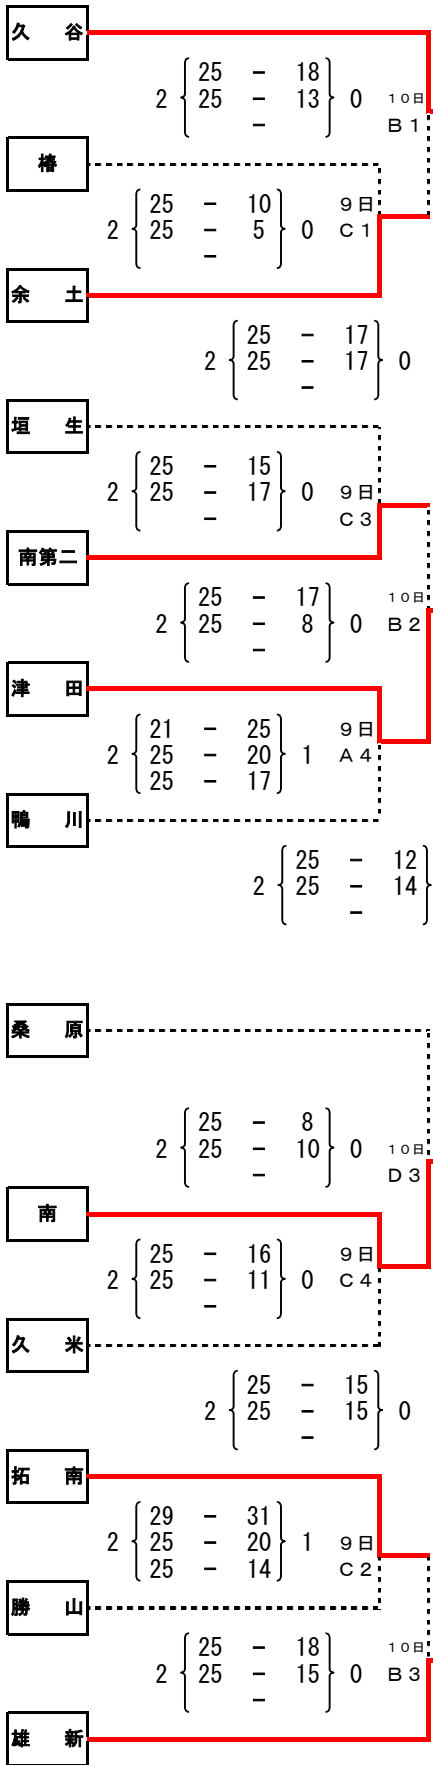

男子

女子

優勝校順位決定戦 B 4

$$2 \left\{ \begin{array}{l} 21 - 25 \\ 25 - 21 \\ 25 - 22 \end{array} \right\} 1$$

準優勝校順位決定戦 D 4

$$2 \left\{ \begin{array}{l} 25 - 20 \\ 11 - 25 \\ 25 - 17 \end{array} \right\} 1$$

優勝	松山東雲中学校
優勝	久谷中学校
準優勝	小野中学校
準優勝	雄新中学校

男子

優勝校順位決定戦

1位	雄新中学校
2位	余土中学校

県大会出場校決定戦

3位	津田中学校
4位	小野中学校

女子

優勝校順位決定戦

1位	東雲中学校
2位	久谷中学校