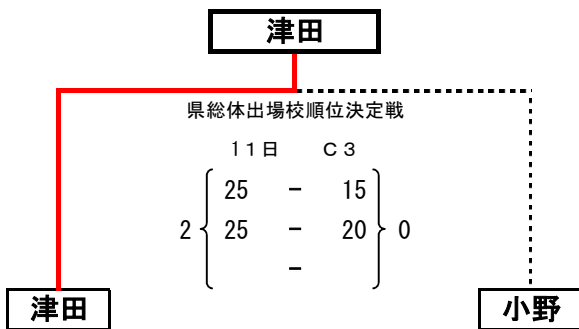

男子

優勝校順位決定戦

1位	雄新中学校
2位	余土中学校

県大会出場校決定戦

3位	津田中学校
4位	小野中学校

女子

優勝校順位決定戦

1位	東雲中学校
2位	久谷中学校

準優勝校順位決定戦

3位	小野中学校
4位	雄新中学校