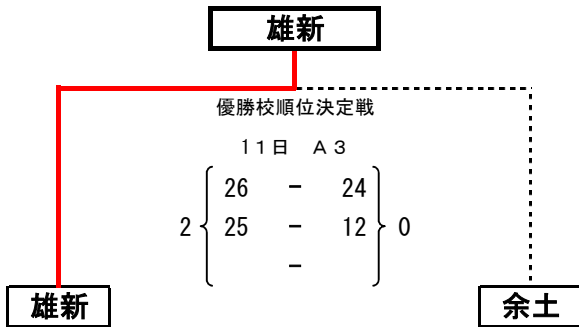

男子

優勝校順位決定戦