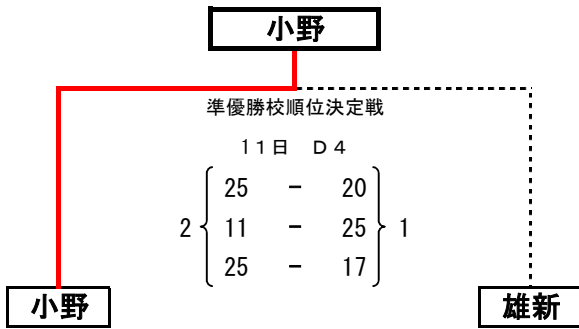

男子

優勝校順位決定戦

1位	雄新中学校
2位	余土中学校

県大会出場校決定戦

3位	津田中学校
4位	小野中学校

女子

優勝校順位決定戦

1位	東雲中学校
2位	久谷中学校

準優勝校順位決定戦

3位	小野中学校
4位	雄新中学校