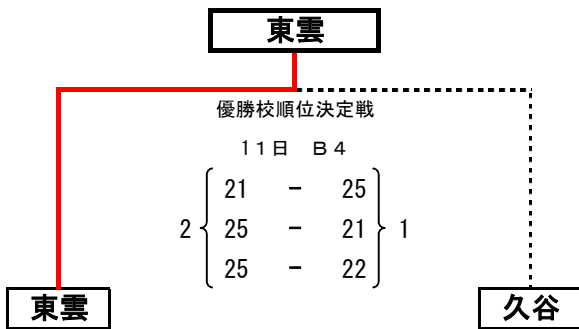

男子

優勝校順位決定戦

1位	雄新中学校
2位	余土中学校

県大会出場校決定戦

3位	津田中学校
4位	小野中学校

女子

優勝校順位決定戦

1位	東雲中学校
2位	久谷中学校