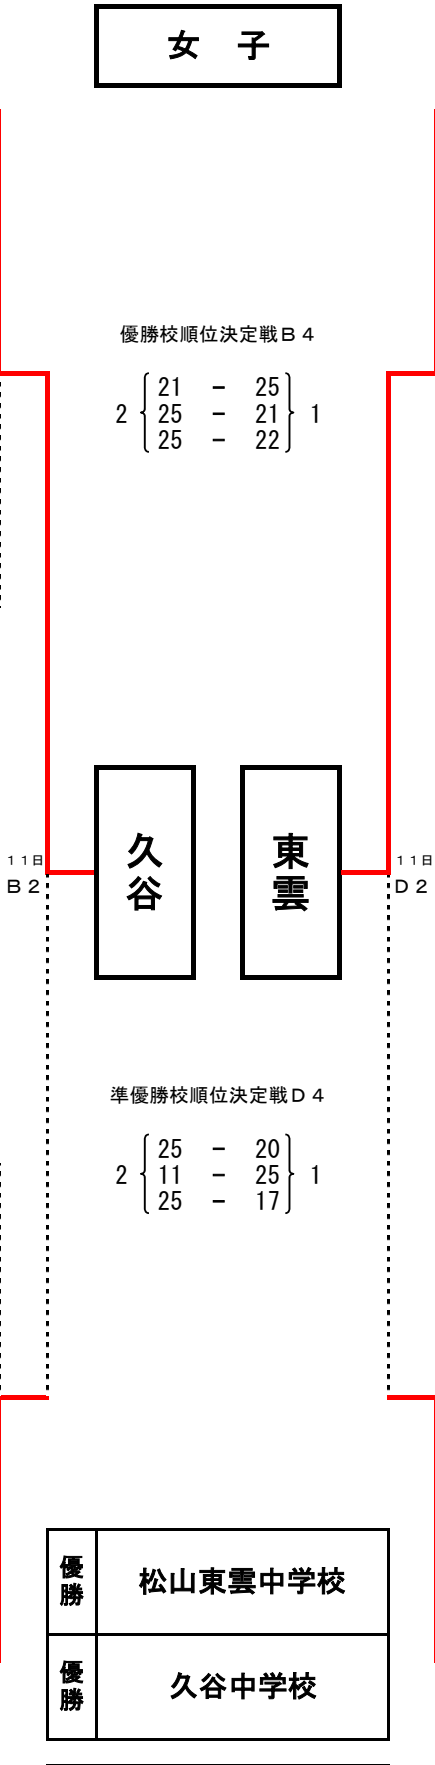

男子

女子

優勝校順位決定戦 B 4

$$2 \left\{ \begin{array}{l} 21 - 25 \\ 25 - 21 \\ 25 - 22 \end{array} \right\} 1$$

準優勝校順位決定戦 D 4

$$2 \left\{ \begin{array}{l} 25 - 20 \\ 11 - 25 \\ 25 - 17 \end{array} \right\} 1$$

優勝	松山東雲中学校
優勝	久谷中学校
準優勝	小野中学校
準優勝	雄新中学校

男子

優勝校順位決定戦

1位	雄新中学校
2位	余土中学校

県大会出場校決定戦

3位	津田中学校
4位	小野中学校

女子

優勝校順位決定戦

1位	東雲中学校
2位	久谷中学校