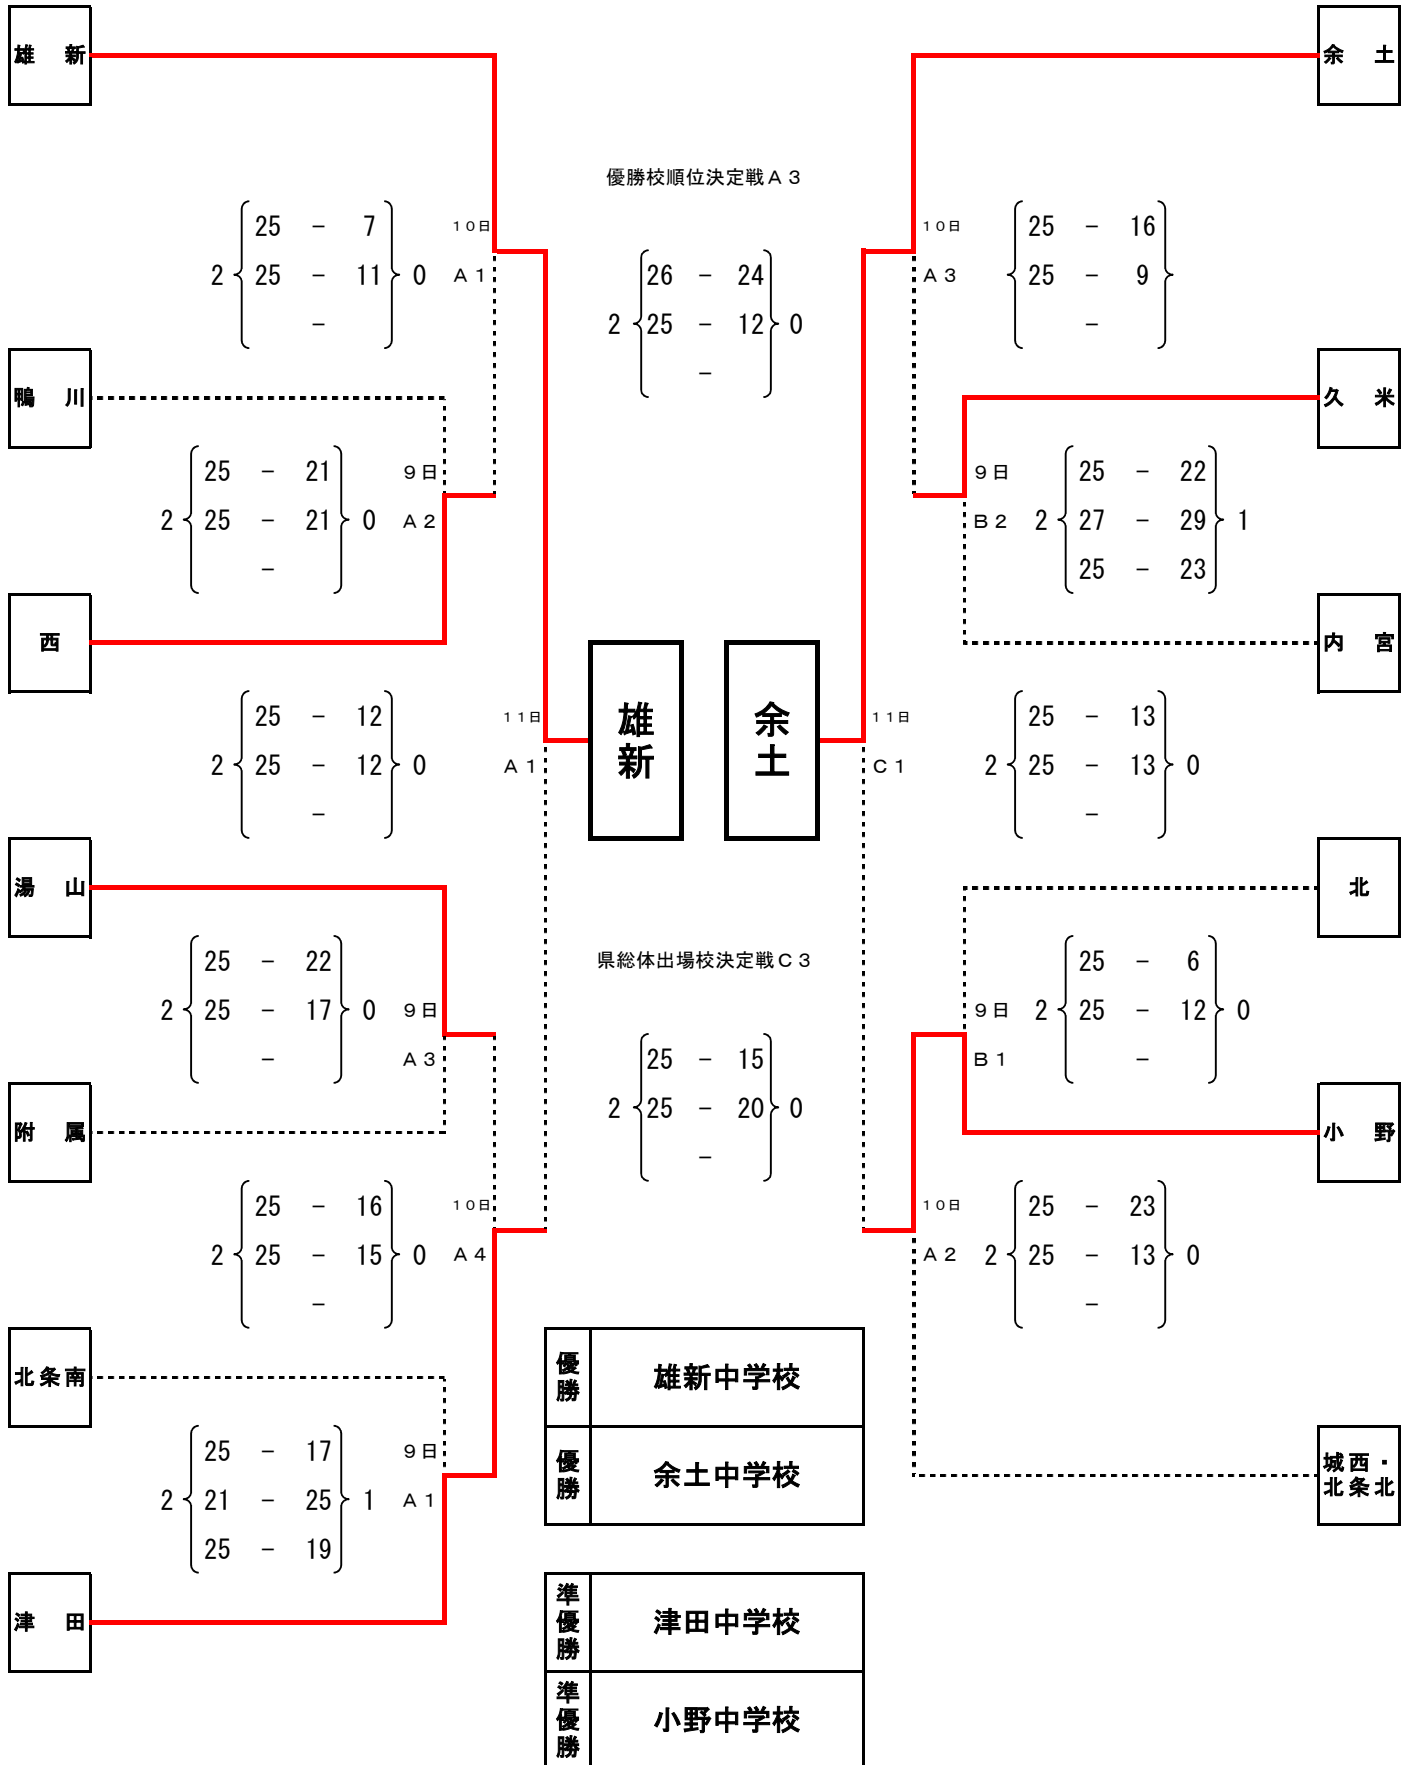

男子

女子

優勝校順位決定戦 B 4

$$2 \left\{ \begin{array}{l} 21 - 25 \\ 25 - 21 \\ 25 - 22 \end{array} \right\} 1$$

準優勝校順位決定戦 D 4

$$2 \left\{ \begin{array}{l} 25 - 20 \\ 11 - 25 \\ 25 - 17 \end{array} \right\} 1$$

優勝	松山東雲中学校
優勝	久谷中学校
準優勝	小野中学校
準優勝	雄新中学校