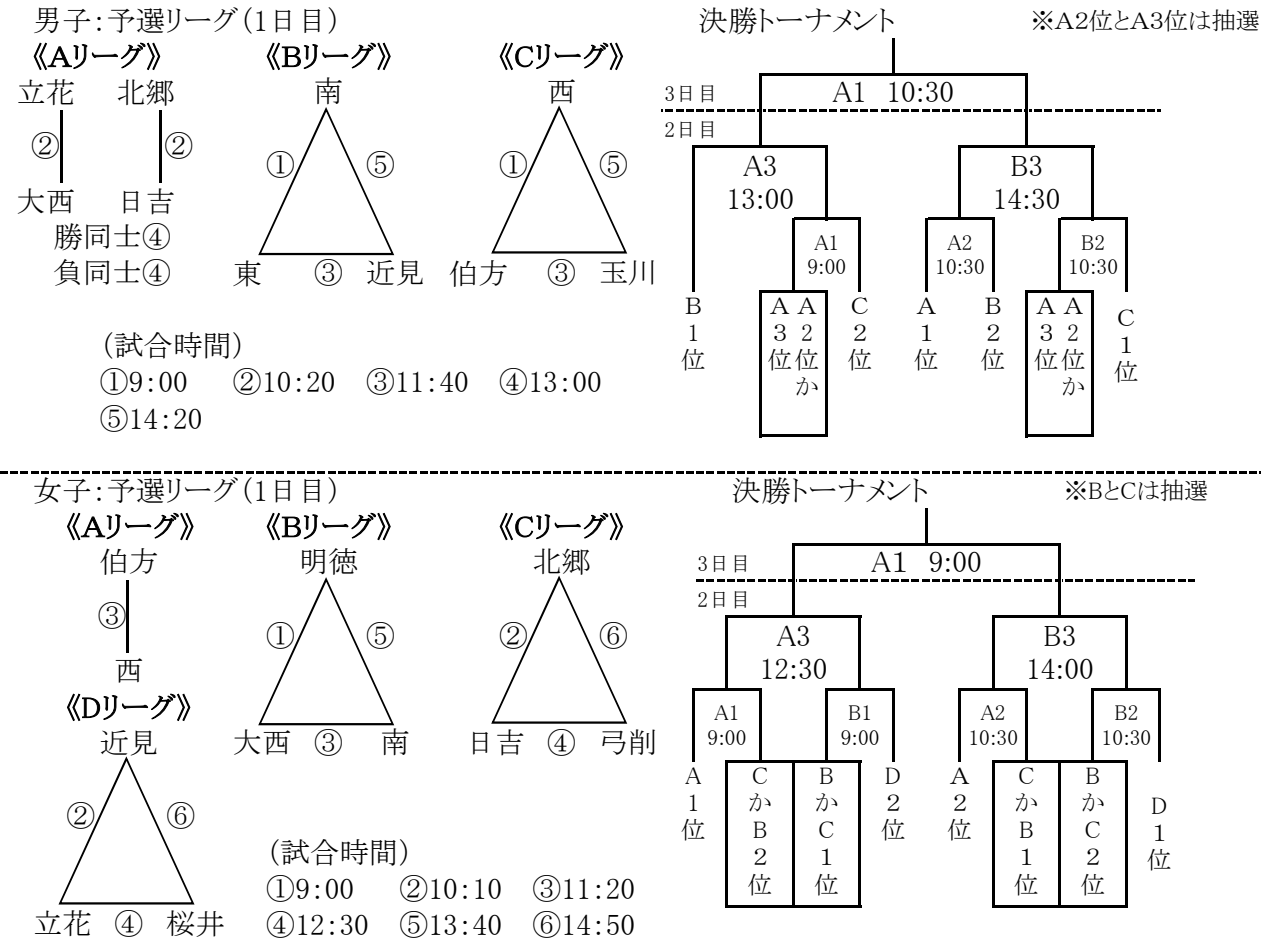

平成28年度 今治・越智中学校新人体育大会 組み合わせ

**野球** 10月4日(火)～6日(木) 今治市営球場 《雨天順延》

**バレーボール** 10月4日(火)～5日(水) 菊間緑の広場公園運動場総合体育館

**サッカー** 10月4日(火)～6日(木) 桜井海浜ふれあい広場 《雨天決行》

**バスケットボール** 10月4日(火)、5日(水) 男子:波方体育館、女子:大西体育館  
10月6日(金) 男女決勝:大西体育館

**ソフトテニス** 10月4日(火)団体、5日(水)個人 今治市営スポーツパークテニスコート 《雨天順延》

男子 (① 9:30~ ② 10:50~ ③ 12:10~ ④ 13:30~)

女子 (① 9:30~ ② 11:00~ ③ 12:30~ ④ 14:00~)

**剣道** 10月4日(火)個人、5日(水)団体 グリーンピア玉川

男子団体予選リーグ

《Aリーグ》

	北郷	桜井	日吉	西
北郷		①	⑨	④
桜井			⑥	⑧
日吉				③
西				