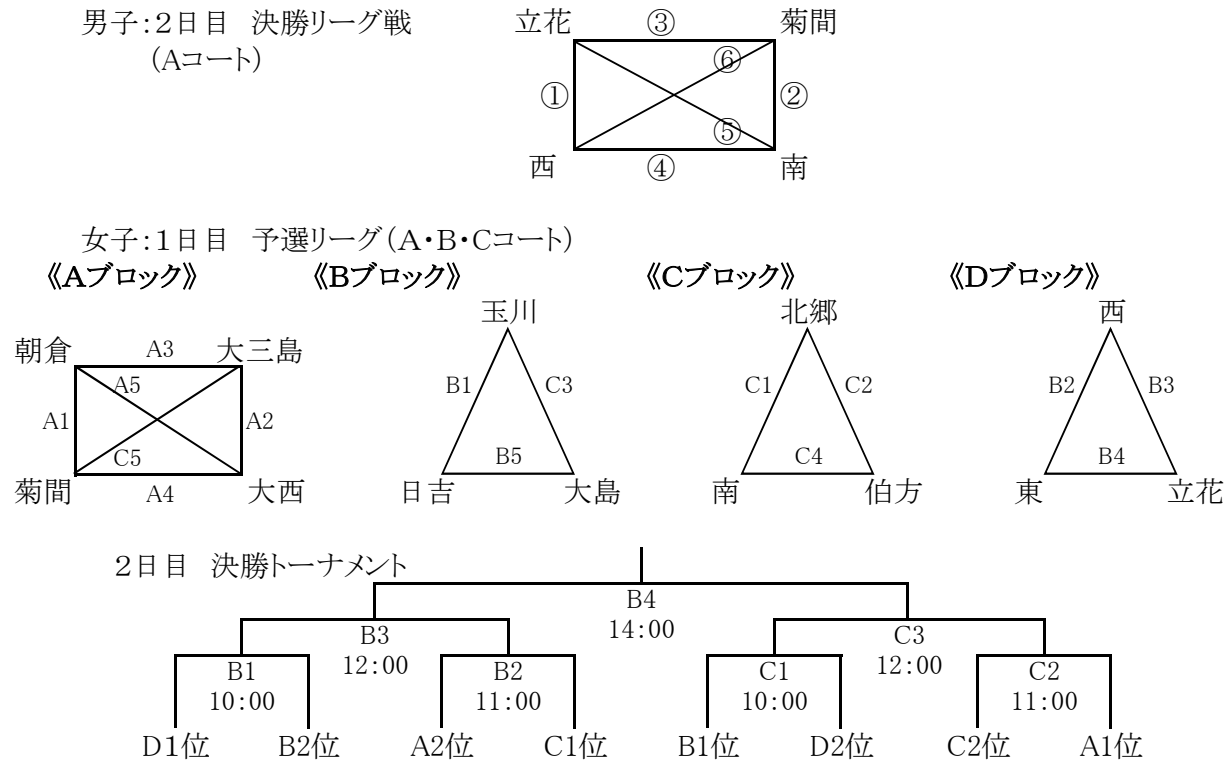

平成28年度 今治・越智中学校新人体育大会 組み合わせ

**野球** 10月4日(火)～6日(木) 今治市営球場 《雨天順延》

**バレーボール** 10月4日(火)～5日(水) 菊間緑の広場公園運動場総合体育館

**サッカー** 10月4日(火)～6日(木) 桜井海浜ふれあい広場 《雨天決行》

**バスケットボール** 10月4日(火)、5日(水) 男子:波方体育館、女子:大西体育館  
10月6日(金) 男女決勝:大西体育館

**ソフトテニス** 10月4日(火)団体、5日(水)個人 今治市営スポーツパークテニスコート 《雨天順延》

男子 (① 9:30~ ② 10:50~ ③ 12:10~ ④ 13:30~)

女子 (① 9:30~ ② 11:00~ ③ 12:30~ ④ 14:00~)

**剣道** 10月4日(火)個人、5日(水)団体 グリーンピア玉川

男子団体予選リーグ

《Aリーグ》

	北郷	桜井	日吉	西
北郷		①	⑨	④
桜井			⑥	⑧
日吉				③
西				