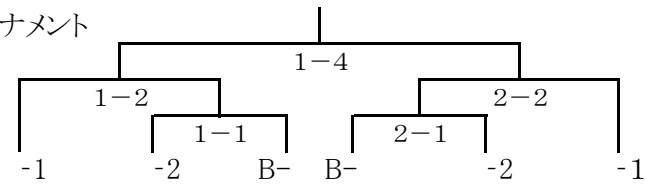

剣道 10月4日(火)個人、5日(水)団体 グリーンピア玉川

男子団体予選リーグ

《Aリーグ》

	北郷	桜井	日吉	西
北郷		①	⑨	④
桜井			⑥	⑧
日吉				③
西				

《Bリーグ》

	菊間	明德	東
菊間		②	⑦
明德			⑤
東			

《Cリーグ》

	立花	南	大島	大三島
立花		①	⑤	③
南			④	⑥
大島				②
大三島				

決勝トーナメント
(抽選)