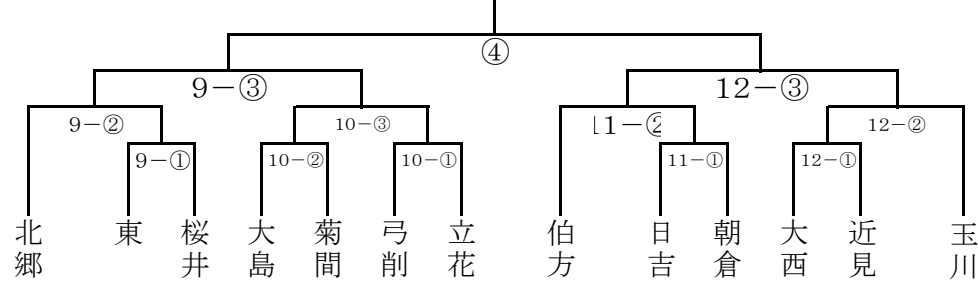

平成28年度 今治・越智中学校新人体育大会 組み合わせ

**野球** 10月4日(火)～6日(木) 今治市営球場 《雨天順延》

**バレーボール** 10月4日(火)～5日(水) 菊間緑の広場公園運動場総合体育館

**サッカー** 10月4日(火)～6日(木) 桜井海浜ふれあい広場 《雨天決行》

**バスケットボール** 10月4日(火)、5日(水) 男子:波方体育館、女子:大西体育館  
10月6日(金) 男女決勝:大西体育館

**ソフトテニス** 10月4日(火)団体、5日(水)個人 今治市営スポーツパークテニスコート 《雨天順延》

男子 (① 9:30~ ② 10:50~ ③ 12:10~ ④ 13:30~)

女子 (① 9:30~ ② 11:00~ ③ 12:30~ ④ 14:00~)

**剣道** 10月4日(火)個人、5日(水)団体 グリーンピア玉川

男子団体予選リーグ

《Aリーグ》

	北郷	桜井	日吉	西
北郷		①	⑨	④
桜井			⑥	⑧
日吉				③
西				