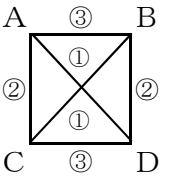

ソフトテニス 10月4日(火)団体、5日(水)個人 今治市営スポーツパークテニスコート 《雨天順延》

男子 (① 9:30~ ② 10:50~ ③ 12:10~ ④ 13:30~)

女子 (① 9:30~ ② 11:00~ ③ 12:30~ ④ 14:00~)

剣道 10月4日(火)個人、5日(水)団体 グリーンピア玉川

男子団体予選リーグ

《Aリーグ》

	北郷	桜井	日吉	西
北郷		①	⑨	④
桜井			⑥	⑧
日吉				③
西				

《Bリーグ》

	菊間	明德	東
菊間		②	⑦
明德			⑤
東			

《Cリーグ》

	立花	南	大島	大三島
立花		①	⑤	③
南			④	⑥
大島				②
大三島				

決勝トーナメント
(抽選)

3位決定戦

女子団体決勝リーグ

	北郷	明德	西	南	弓削
北郷		1-①	2-②	1-④	2-⑤
明德			2-③	1-⑤	1-②
西				2-①	2-④
南					1-③
弓削					

卓球

10月4日(火)団体、5日(水)個人 市営中央体育館

男子:予選リーグ

《Aリーグ》

《Bリーグ》

《Cリーグ》

《Dリーグ》

※ ②:①の敗者対残り
※ ③:①の勝者対残り

決勝リーグ

女子:予選リーグ

《Aリーグ》

《Bリーグ》

《Cリーグ》

《Dリーグ》

決勝リーグ

柔道

10月4日(火)団体/個人 グリーンピア玉川

男子団体戦

	南	東	西	近見
南		①	③	⑤
東			⑥	④
西				②
近見				

女子団体戦

今治市立南中学校

ソフトボール

10月4日(火) 波方運動公園 野球場 Bコート 《雨天順延》

① 9:30~
② 11:30~
③ 13:30~

テニス

10月4日(火)個人戦(シングルス) 会場:桜井スポーツランド
10月5日(水)個人戦(ダブルス)

陸上競技

10月13日(木)桜井スポーツランド《雨天順延》