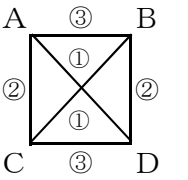

柔道

10月4日(火)団体/個人 グリーンピア玉川

男子団体戦

	南	東	西	近見
南		①	③	⑤
東			⑥	④
西				②
近見				

女子団体戦

今治市立南中学校