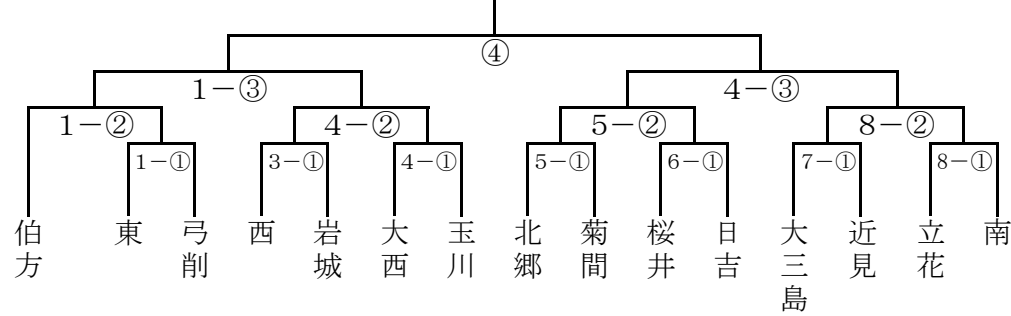

平成28年度 今治・越智中学校新人体育大会 組み合わせ

**野球** 10月4日(火)～6日(木) 今治市営球場 《雨天順延》

**バレーボール** 10月4日(火)～5日(水) 菊間緑の広場公園運動場総合体育館

**サッカー** 10月4日(火)～6日(木) 桜井海浜ふれあい広場 《雨天決行》

**バスケットボール** 10月4日(火)、5日(水) 男子:波方体育館、女子:大西体育館  
10月6日(金) 男女決勝:大西体育館

**ソフトテニス** 10月4日(火)団体、5日(水)個人 今治市営スポーツパークテニスコート 《雨天順延》

男子 (① 9:30~ ② 10:50~ ③ 12:10~ ④ 13:30~)

女子 (① 9:30~ ② 11:00~ ③ 12:30~ ④ 14:00~)

**剣道** 10月4日(火)個人、5日(水)団体 グリーンピア玉川

男子団体予選リーグ

《Aリーグ》

	北郷	桜井	日吉	西
北郷		①	⑨	④
桜井			⑥	⑧
日吉				③
西				