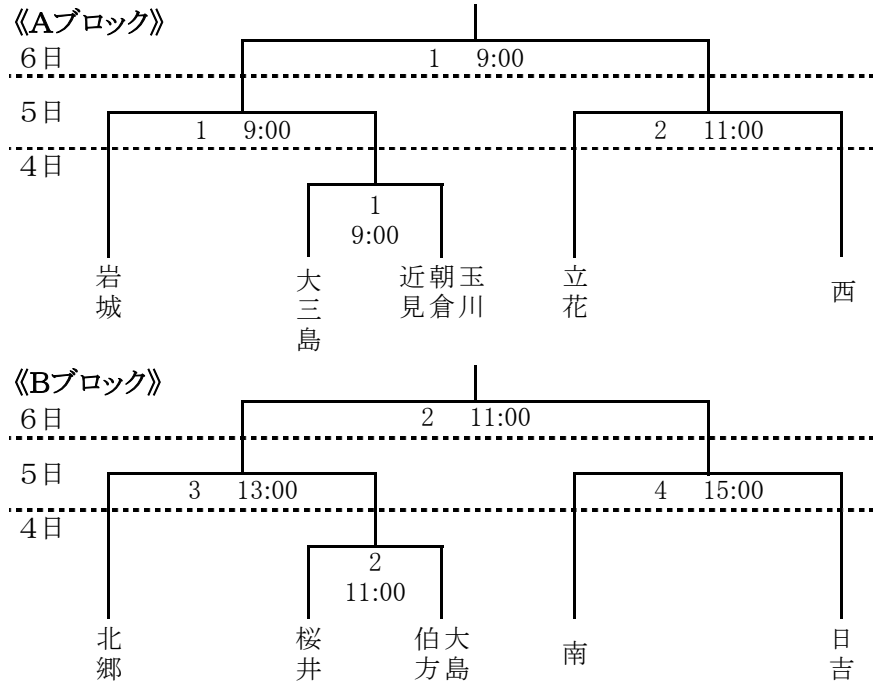

平成28年度 今治・越智中学校新人体育大会 組み合わせ

**野球** 10月4日(火)～6日(木) 今治市営球場 《雨天順延》

**バレーボール** 10月4日(火)～5日(水) 菊間緑の広場公園運動場総合体育館

**サッカー** 10月4日(火)～6日(木) 桜井海浜ふれあい広場 《雨天決行》

**バスケットボール** 10月4日(火)、5日(水) 男子:波方体育館、女子:大西体育館  
10月6日(金) 男女決勝:大西体育館