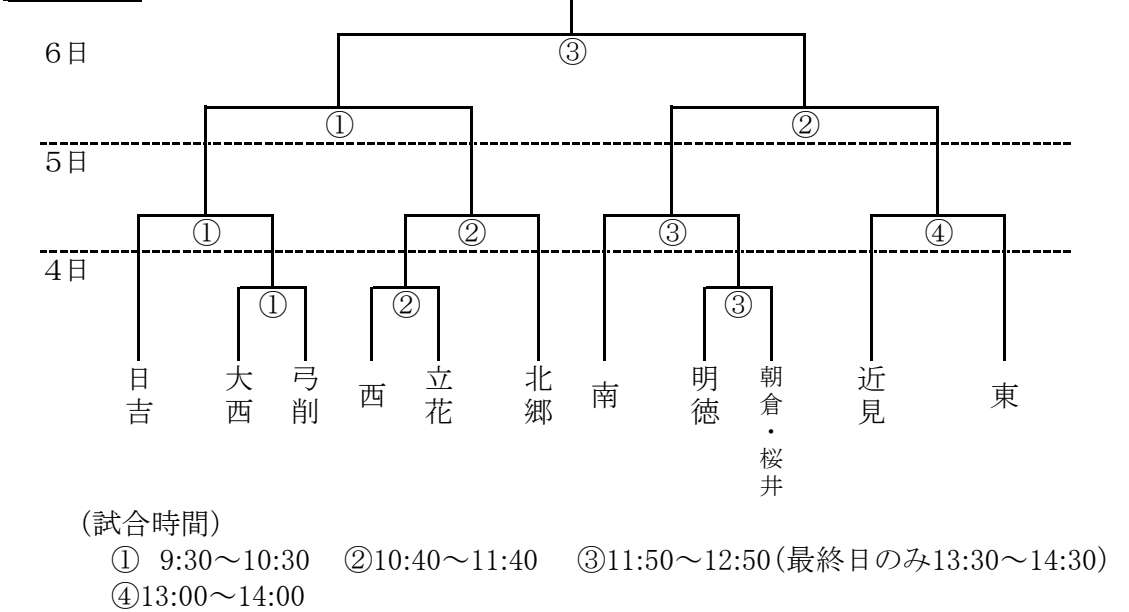

平成28年度 今治・越智中学校新人体育大会 組み合わせ

**野球** 10月4日(火)～6日(木) 今治市営球場 《雨天順延》

**バレーボール** 10月4日(火)～5日(水) 菊間緑の広場公園運動場総合体育館

**サッカー** 10月4日(火)～6日(木) 桜井海浜ふれあい広場 《雨天決行》

**バスケットボール** 10月4日(火)、5日(水) 男子:波方体育館、女子:大西体育館  
10月6日(金) 男女決勝:大西体育館

**ソフトテニス** 10月4日(火)団体、5日(水)個人 今治市営スポーツパークテニスコート 《雨天順延》

男子 (① 9:30~ ② 10:50~ ③ 12:10~ ④ 13:30~)

女子 (① 9:30~ ② 11:00~ ③ 12:30~ ④ 14:00~)

**剣道** 10月4日(火)個人、5日(水)団体 グリーンピア玉川

男子団体予選リーグ

《Aリーグ》

	北郷	桜井	日吉	西
北郷		①	⑨	④
桜井			⑥	⑧
日吉				③
西				