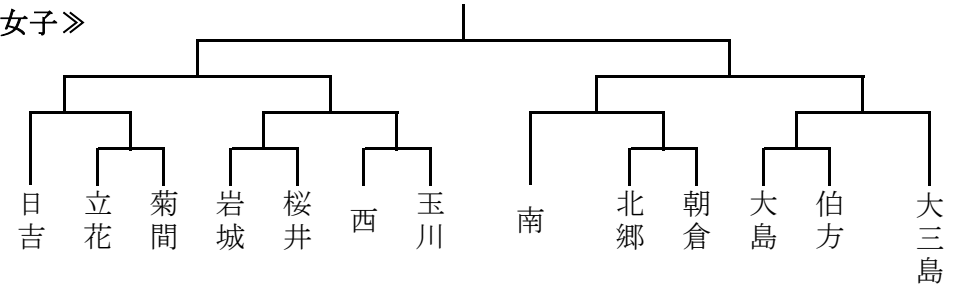

Aリーグ

	弓削	南	日吉
弓削			
南			
日吉			

Bリーグ

	西	北郷	明德	東
西				
北郷				
明德				
東				

決勝トーナメント

柔道 5月31日(火)団体/個人 グリーンピア玉川柔道場

男子団体戦

	西	南	近見	東
西				
南				
近見				
東				

女子団体戦

	近見	南	北郷
近見			
南			
北郷			

卓球 5月31日(火)団体 6月1日(水)個人 今治市営中央体育館

《男子》

《女子》

バスケットボール 5月31日(火) 6月1日(水) 大西体育館・波方体育館

《男子》

《女子》