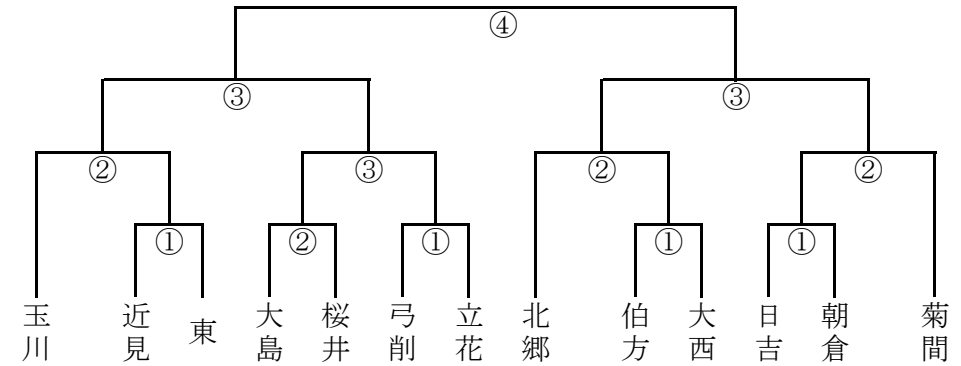

《女子》 (①9:00~ ②10:30~ ③12:00~ ④13:30~)

バレーボール 5月31日(火)6月1日(水) 菊間緑の広場公園運動場総合体育館
(男子は31日のみ)

《男子》Aコート

	菊間	西	南	立花
菊間				
西	①			
南	③	⑥		
立花	⑤	④	②	

《女子》B・Cコート

剣道 5月31日(火)個人 6月1日(水)団体 グリーンピア玉川

《男子》団体予選リーグ

Aリーグ