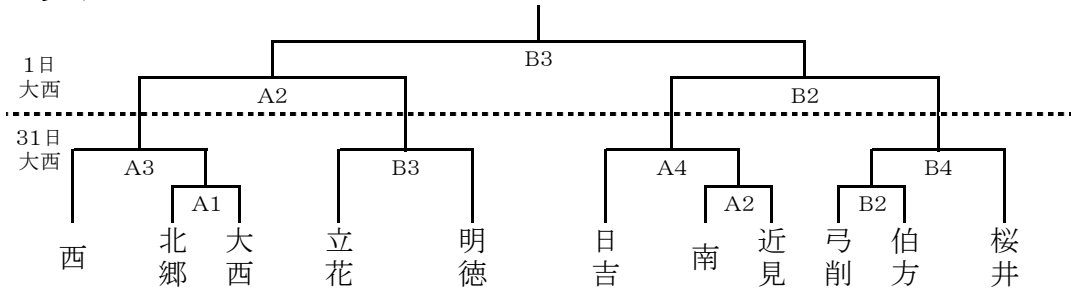

Aリーグ

	弓削	南	日吉
弓削			
南			
日吉			

Bリーグ

	西	北郷	明德	東
西				
北郷				
明德				
東				

決勝トーナメント

柔道 5月31日(火)団体/個人 グリーンピア玉川柔道場

男子団体戦

	西	南	近見	東
西				
南				
近見				
東				

女子団体戦

	近見	南	北郷
近見			
南			
北郷			

卓球 5月31日(火)団体 6月1日(水)個人 今治市営中央体育館

《男子》

《女子》

バスケットボール 5月31日(火) 6月1日(水) 大西体育館・波方体育館

《男子》

《女子》