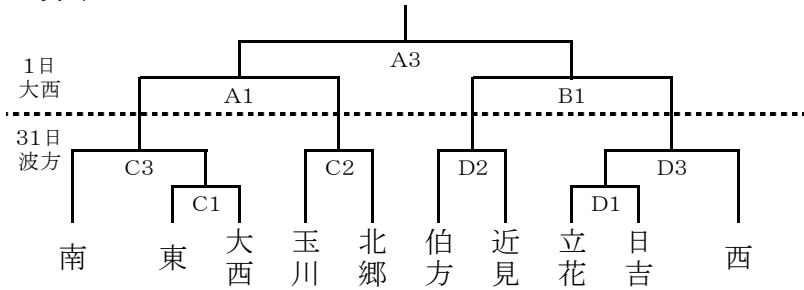

Aリーグ

	弓削	南	日吉
弓削			
南			
日吉			

Bリーグ

	西	北郷	明德	東
西				
北郷				
明德				
東				

決勝トーナメント

柔道 5月31日(火)団体/個人 グリーンピア玉川柔道場

男子団体戦

	西	南	近見	東
西				
南				
近見				
東				

女子団体戦

	近見	南	北郷
近見			
南			
北郷			

卓球 5月31日(火)団体 6月1日(水)個人 今治市営中央体育館

《男子》

《女子》

バスケットボール 5月31日(火) 6月1日(水) 大西体育館・波方体育館

《男子》

《女子》