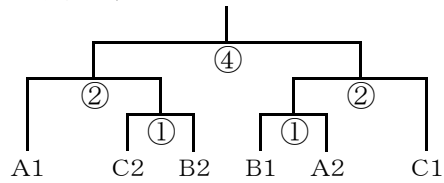

《女子》 (①9:00~ ②10:30~ ③12:00~ ④13:30~)

バレーボール 5月31日(火)6月1日(水) 菊間緑の広場公園運動場総合体育館
(男子は31日のみ)

《男子》Aコート

	菊間	西	南	立花
菊間				
西	①			
南	③	⑥		
立花	⑤	④	②	

《女子》B・Cコート

剣道 5月31日(火)個人 6月1日(水)団体 グリーンピア玉川

《男子》団体予選リーグ

Aリーグ

	西	大島	立花
西			
大島			
立花			

Bリーグ

	南	日吉	東	菊間
南				
日吉				
東				
菊間				

Cリーグ

	大三島	明德	桜井	北郷
大三島				
明德				
桜井				
北郷				

決勝トーナメント

3位決定戦

《女子》団体予選リーグ

Aリーグ

	弓削	南	日吉
弓削			
南			
日吉			

Bリーグ

	西	北郷	明德	東
西				
北郷				
明德				
東				

決勝トーナメント

柔道 5月31日(火)団体/個人 グリーンピア玉川柔道場

男子団体戦

	西	南	近見	東
西				
南				
近見				
東				