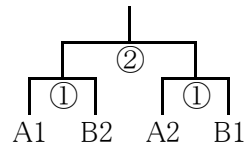

《女子》 (①9:00~ ②10:30~ ③12:00~ ④13:30~)

バレーボール 5月31日(火)6月1日(水) 菊間緑の広場公園運動場総合体育館
(男子は31日のみ)

《男子》Aコート

	菊間	西	南	立花
菊間				
西	①			
南	③	⑥		
立花	⑤	④	②	

《女子》B・Cコート

剣道 5月31日(火)個人 6月1日(水)団体 グリーンピア玉川

《男子》団体予選リーグ

Aリーグ

	西	大島	立花
西			
大島			
立花			

Bリーグ

	南	日吉	東	菊間
南				
日吉				
東				
菊間				

Cリーグ

	大三島	明德	桜井	北郷
大三島				
明德				
桜井				
北郷				

決勝トーナメント

3位決定戦

《女子》団体予選リーグ

Aリーグ

	弓削	南	日吉
弓削			
南			
日吉			

Bリーグ

	西	北郷	明德	東
西				
北郷				
明德				
東				

決勝トーナメント

柔道 5月31日(火)団体/個人 グリーンピア玉川柔道場

男子団体戦

	西	南	近見	東
西				
南				
近見				
東				