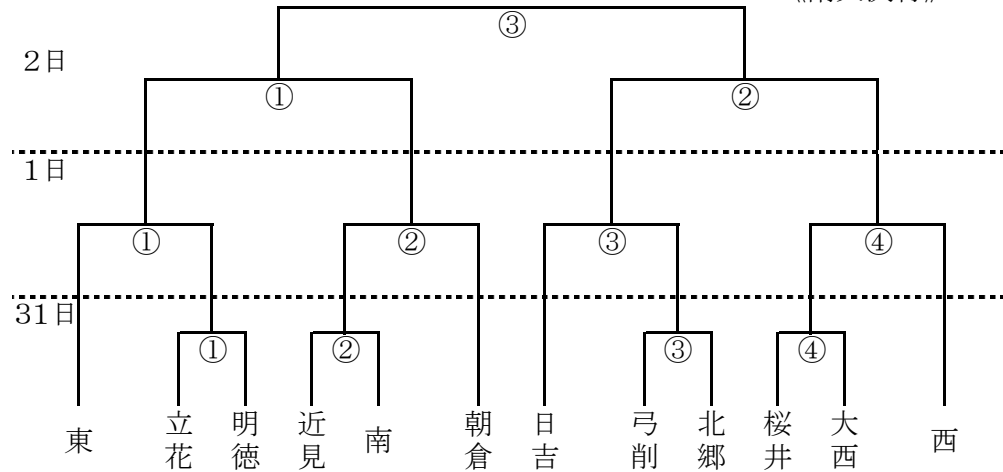

サッカー 5月31日(火)6月1日(水)2日(木) 桜井海浜ふれあい広場
《雨天決行》