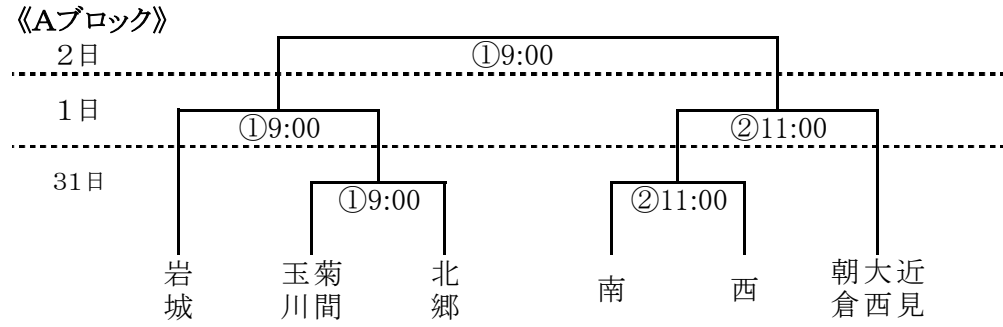

平成28年度 今治・越智中学校総合体育大会 組み合わせ

野球 5月31日(火)6月1日(水)2日(木)
今治市営球場《雨天順延》

サッカー 5月31日(火)6月1日(水)2日(木) 桜井海浜ふれあい広場
《雨天決行》

(試合時間)
① 9:30~10:35 ② 10:45~11:50 ③ 12:00~13:05
④ 13:15~14:20 (最終日のみ14:00~15:05)

ソフトテニス 5月31日(火)団体及び個人 6月1日(水)個人残り
今治市営スポーツパークテニスコート《雨天順延》
《男子》 (①9:00~ ②10:20~ ③11:40~ ④13:00~)

《女子》 (①9:00~ ②10:30~ ③12:00~ ④13:30~)

バレーボール 5月31日(火)6月1日(水) 菊間緑の広場公園運動場総合体育館
(男子は31日のみ)

《男子》Aコート

	菊間	西	南	立花
菊間				
西	①			
南	③	⑥		
立花	⑤	④	②	

《女子》B・Cコート

剣道 5月31日(火)個人 6月1日(水)団体 グリーンピア玉川

《男子》団体予選リーグ

Aリーグ