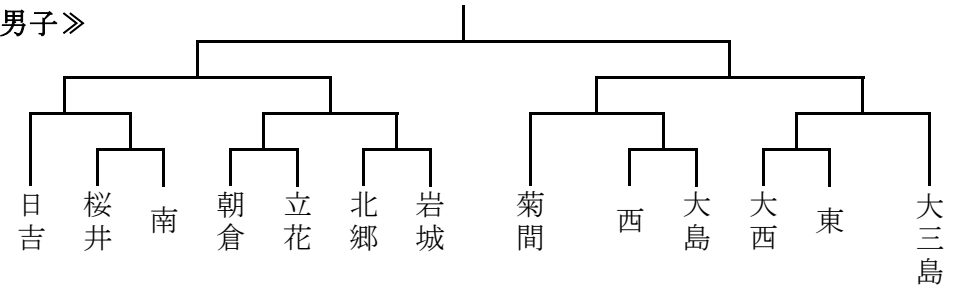

	西	大島	立花
西			
大島			
立花			

Bリーグ

	南	日吉	東	菊間
南				
日吉				
東				
菊間				

Cリーグ

	大三島	明德	桜井	北郷
大三島				
明德				
桜井				
北郷				

決勝トーナメント

3位決定戦

《女子》団体予選リーグ

Aリーグ

	弓削	南	日吉
弓削			
南			
日吉			

Bリーグ

	西	北郷	明德	東
西				
北郷				
明德				
東				

決勝トーナメント

柔道 5月31日(火)団体/個人 グリーンピア玉川柔道場

男子団体戦

	西	南	近見	東
西				
南				
近見				
東				

女子団体戦

	近見	南	北郷
近見			
南			
北郷			

卓球 5月31日(火)団体 6月1日(水)個人 今治市営中央体育館

《男子》

《女子》

バスケットボール 5月31日(火) 6月1日(水) 大西体育館・波方体育館

《男子》

《女子》