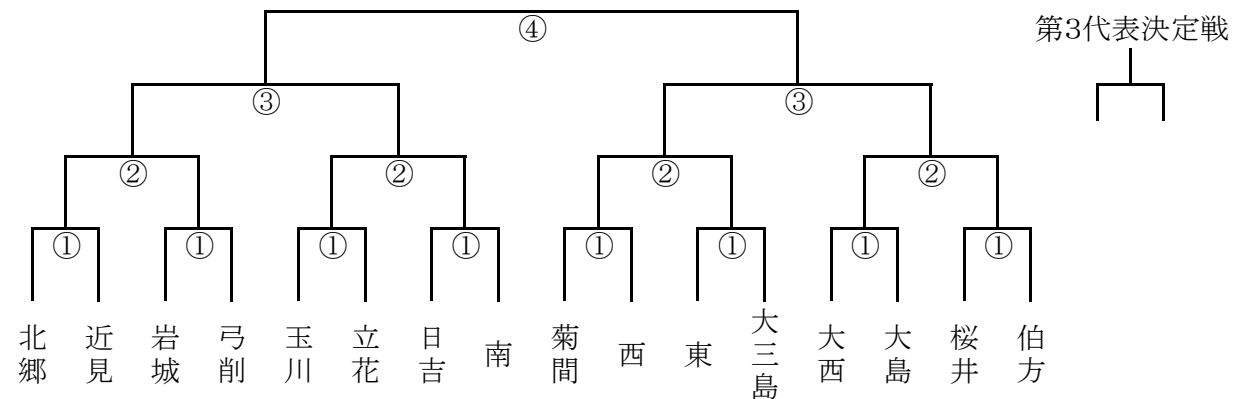

《女子》 (①9:00~ ②10:30~ ③12:00~ ④13:30~)

バレーボール 5月31日(火)6月1日(水) 菊間緑の広場公園運動場総合体育館
(男子は31日のみ)

《男子》Aコート

	菊間	西	南	立花
菊間				
西	①			
南	③	⑥		
立花	⑤	④	②	

《女子》B・Cコート

剣道 5月31日(火)個人 6月1日(水)団体 グリーンピア玉川

《男子》団体予選リーグ

Aリーグ