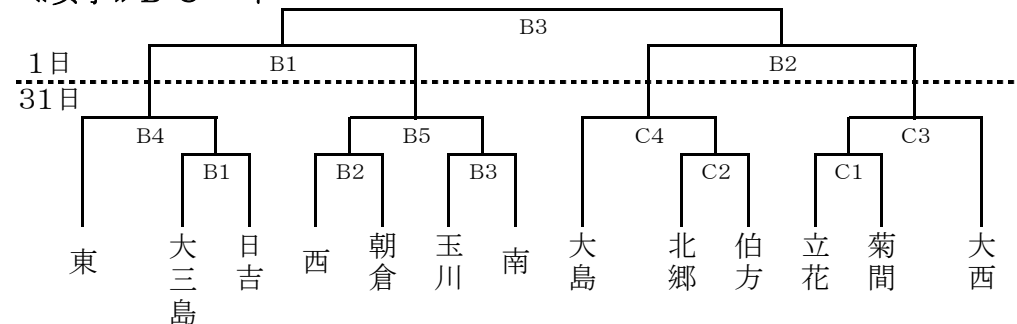

《女子》 (①9:00~ ②10:30~ ③12:00~ ④13:30~)

バレーボール 5月31日(火)6月1日(水) 菊間緑の広場公園運動場総合体育館
(男子は31日のみ)

《男子》Aコート

	菊間	西	南	立花
菊間				
西	①			
南	③	⑥		
立花	⑤	④	②	

《女子》B・Cコート

剣道 5月31日(火)個人 6月1日(水)団体 グリーンピア玉川

《男子》団体予選リーグ

Aリーグ

	西	大島	立花
西			
大島			
立花			

Bリーグ

	南	日吉	東	菊間
南				
日吉				
東				
菊間				

Cリーグ

	大三島	明德	桜井	北郷
大三島				
明德				
桜井				
北郷				

決勝トーナメント

3位決定戦

《女子》団体予選リーグ