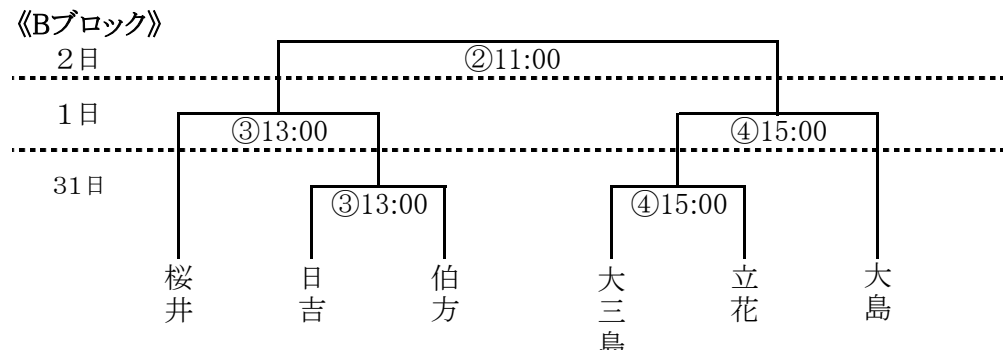

平成28年度 今治・越智中学校総合体育大会 組み合わせ

野球 5月31日(火)6月1日(水)2日(木)
今治市営球場《雨天順延》

サッカー 5月31日(火)6月1日(水)2日(木) 桜井海浜ふれあい広場
《雨天決行》

(試合時間)
① 9:30~10:35 ② 10:45~11:50 ③ 12:00~13:05
④ 13:15~14:20 (最終日のみ14:00~15:05)

ソフトテニス 5月31日(火)団体及び個人 6月1日(水)個人残り
今治市営スポーツパークテニスコート《雨天順延》
《男子》 (①9:00~ ②10:20~ ③11:40~ ④13:00~)

《女子》 (①9:00~ ②10:30~ ③12:00~ ④13:30~)

バレーボール 5月31日(火)6月1日(水) 菊間緑の広場公園運動場総合体育館
(男子は31日のみ)

《男子》Aコート

	菊間	西	南	立花
菊間				
西	①			
南	③	⑥		
立花	⑤	④	②	

《女子》B・Cコート

剣道 5月31日(火)個人 6月1日(水)団体 グリーンピア玉川

《男子》団体予選リーグ

Aリーグ