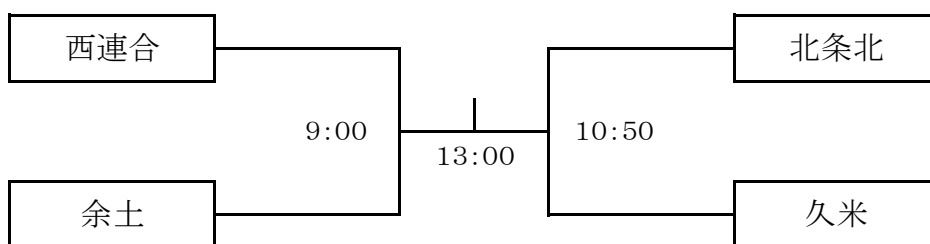

1日目(リーグ戦)

	Aリーグ	西連合	久米	勝山	順位
1	西連合		4-0	10-1	1
2	久米	0-4		12-2	2
3	勝山	1-10	2-12		3

	Bリーグ	北条北	余土	小野連合	順位
4	北条北		7-5	7-3	1
5	余土	5-7		5-3	2
6	小野連合	3-7	3-5		3

1 - 2 9:00～

4 - 5 9:00～

2 - 3 10:40～

5 - 6 10:40～

3 - 1 12:20～
(左側が1塁側)

6 - 4 12:20～
(左側が1塁側)

2日目(決勝トーナメント)

(1位校・左側が1塁側)

【6月8日(水)】

	チ	一	ム	名	1	2	3	4	5	6	7	8	9	計
第1試合①	久	米	0	0	0	0	0	0	0	0	(80分)			0
	西	・	雄	新	・	愛	光	0	2	1				0

	チ	一	ム	名	1	2	3	4	5	6	7	8	9	計
第1試合②	余	土	0	1	0	4	(4回時間切れ)						5	
	北	条	北	3	0	0							4	7