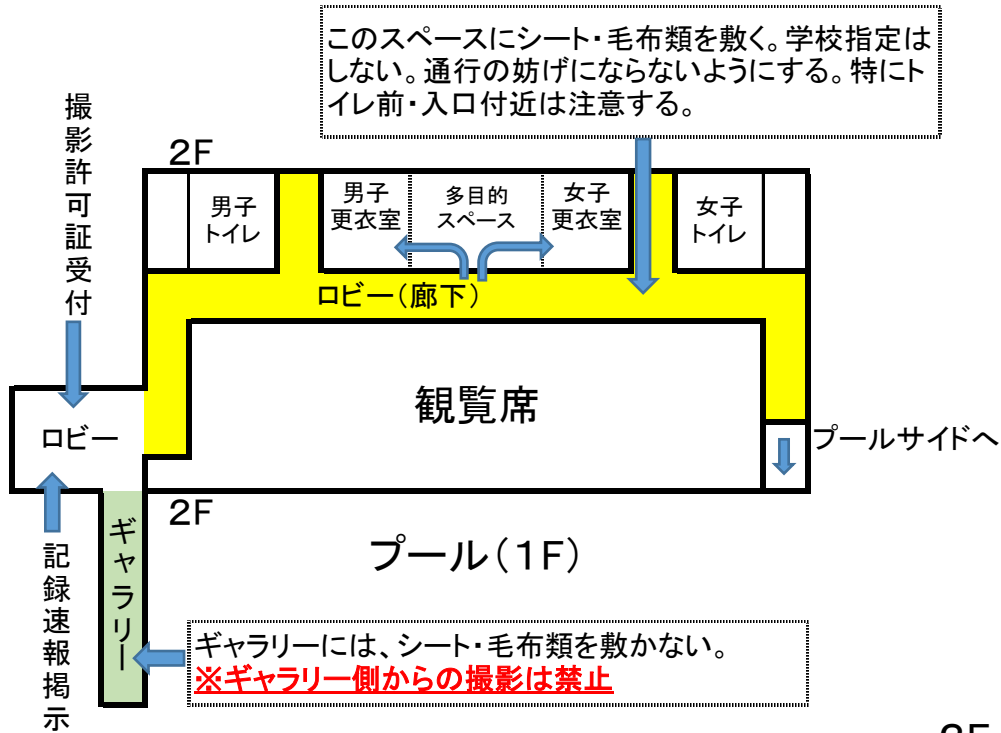

アクアパレット会場図

2F

1F

武道館駐車場

※ 駐車禁止

アクアパレット北駐車場(一般用)

※ 今年度は駐車できます

選手の入場は、南口ゲートのみです。学校ごとに整列してください。

屋外プール