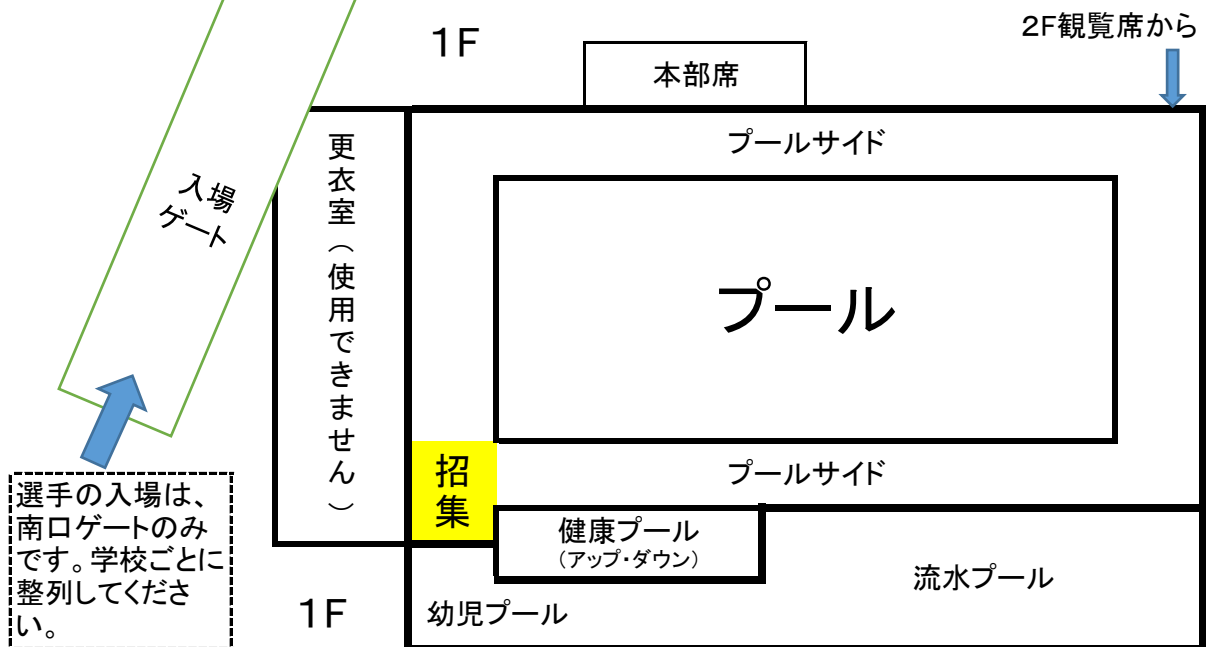

アクアパレット会場図

2F

1F

武道館駐車場

※ 駐車禁止

アクアパレット北駐車場(一般用)

※ 今年度は駐車できます

選手の入場は、南口ゲートのみです。学校ごとに整列してください。

屋外プール