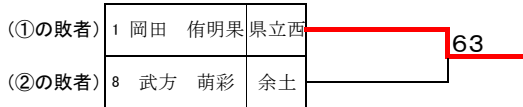

本戦

<3位決定戦>

代表決定戦