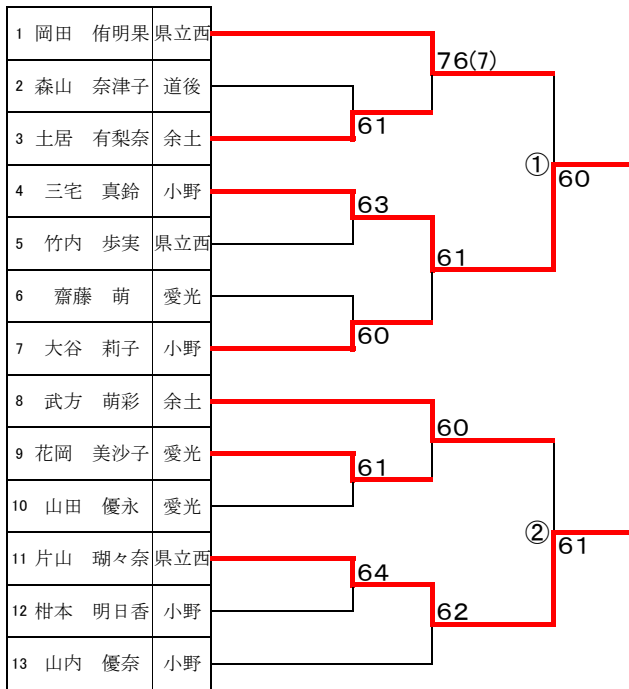

予選リーグ 11		1 相原 礼佳 拓南	2 竹田 憂 雄新	3 片山 瑚々奈 県立西	勝敗	順位
1 相原 礼佳 拓南		③ 60	① 60	2勝	1位	
2 竹田 憂 雄新	③ 06		② 06	2敗	3位	
3 片山 瑚々奈 県立西	① 06	② 60		1勝1敗	2位	

予選リーグ 12		1 桑原 葵 県立西	2 柑本 明日香 小野	3 横手 三奈 愛光	勝敗	順位
1 桑原 葵 県立西		③ 61	① 60	2勝	1位	
2 柑本 明日香 小野	③ 16		② 61	1勝1敗	2位	
3 横手 三奈 愛光	① 06	② 16		2敗	3位	

予選リーグ 13		1 近藤 ひな子 済美平成	2 竹田 彩 雄新	3 山内 優奈 小野	勝敗	順位
1 近藤 ひな子 済美平成		③ 60	① 60	2勝	1位	
2 竹田 彩 雄新	③ 06		② 06	2敗	3位	
3 山内 優奈 小野	① 06	② 60		1勝1敗	2位	

本戦

<3位決定戦>

代表決定戦

テニス

平成28年度 松山市中学校総合体育大会

1 日時 6月7日(火) 12:00 集合、受付

2 会場 愛媛県総合運動公園テニス場

男子(ダブルス)

予選リーグ 1		1 土居 颯人 丹下 颯希	余土	2 堀内 涼太 河口 燎太	椿	3 吉岡 亮 岩田 直樹	愛光	勝敗	順位
1	土居 颯人 丹下 颯希	余土		③ 60		① 60		2勝	1位
2	堀内 涼太 河口 燎太	椿	③ 06			② 63		1勝1敗	2位
3	吉岡 亮 岩田 直樹	愛光	① 06	② 36				2敗	3位

予選リーグ 2		1 和田 真輝 三浦 了護	勝山	2 宇田 望夢 西岡 昂哉	余土	3 藤井 陽太 西原 凜	愛光	勝敗	順位
1	和田 真輝 三浦 了護	勝山		③ 62		① 62		2勝	1位
2	宇田 望夢 西岡 昂哉	余土	③ 26			② 64		1勝1敗	2位
3	藤井 陽太 西原 凜	愛光	① 26	② 46				2敗	3位