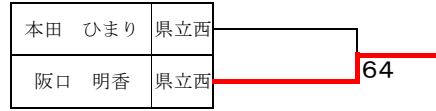

本戦

<3位決定戦>

代表決定戦