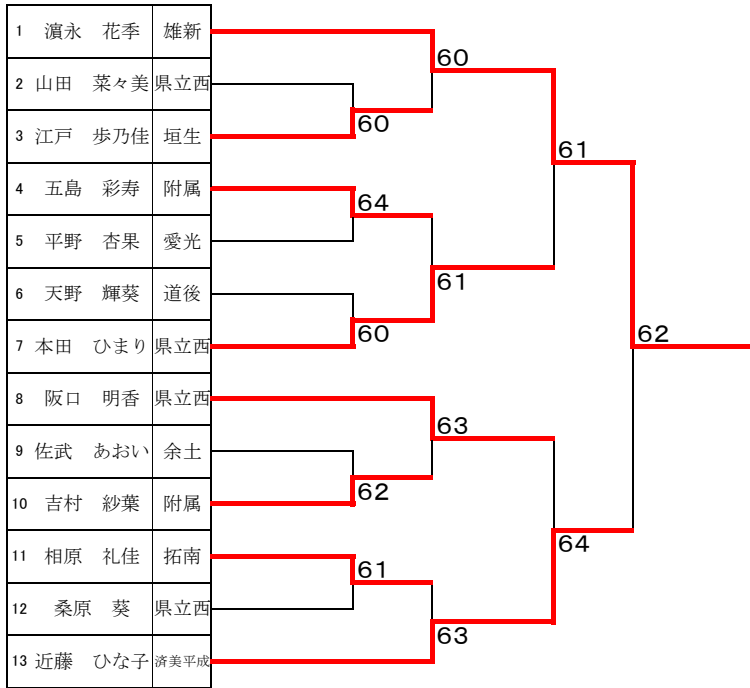

本戦

<3位決定戦>

代表決定戦