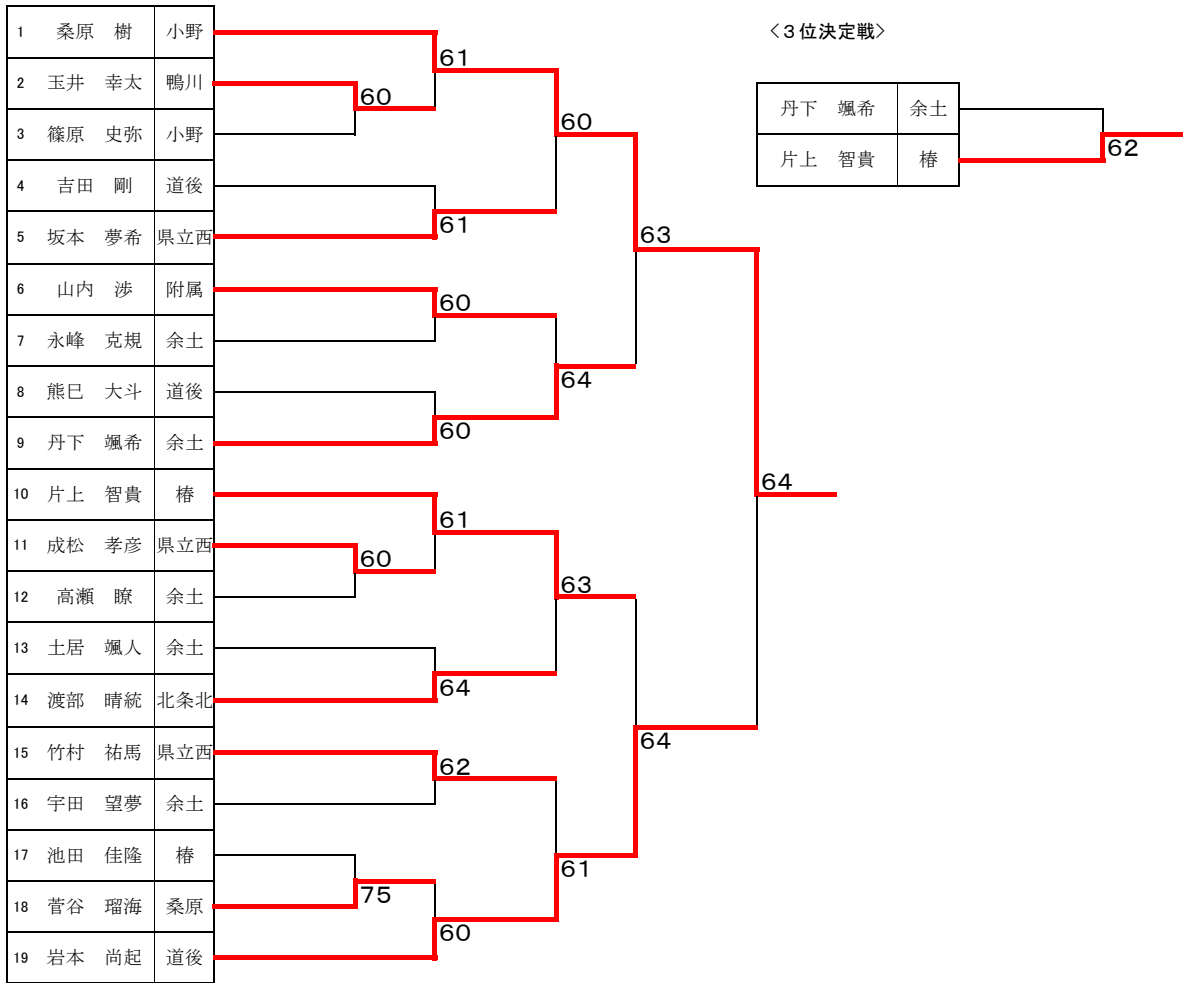

予選リーグ 17		1 池田 佳隆 椿	2 菊池 泰雅 西	3 西谷 能生 新田青雲	勝敗	順位
1	池田 佳隆 椿		③ 64	① 60	2勝	1位
2	菊池 泰雅 西	③ 46		② 60	1勝1敗	2位
3	西谷 能生 新田青雲	① 06	② 06		2敗	3位

予選リーグ 18		1 三浦 了護 勝山	2 菅谷 瑠海 桑原	3 米澤 弥雲 新田青雲	4 河口 燎太 椿	勝敗	順位
1	三浦 了護 勝山		⑤ 36	③ 60	① 60	2勝1敗	2位
2	菅谷 瑠海 桑原	⑤ 63		② 60	④ 60	3勝	1位
3	米澤 弥雲 新田青雲	③ 06	② 06		⑥ 36	3敗	4位
4	河口 燎太 椿	① 06	④ 06	⑥ 63		1勝2敗	3位

予選リーグ 19		1 岩本 尚起 道後	2 古野 達己 鴨川	3 静野 祐樹 新田青雲	勝敗	順位
1	岩本 尚起 道後		③ 60	① 60	2勝	1位
2	古野 達己 鴨川	③ 06		② 60	1勝1敗	2位
3	静野 祐樹 新田青雲	① 06	② 06		2敗	3位

本戦