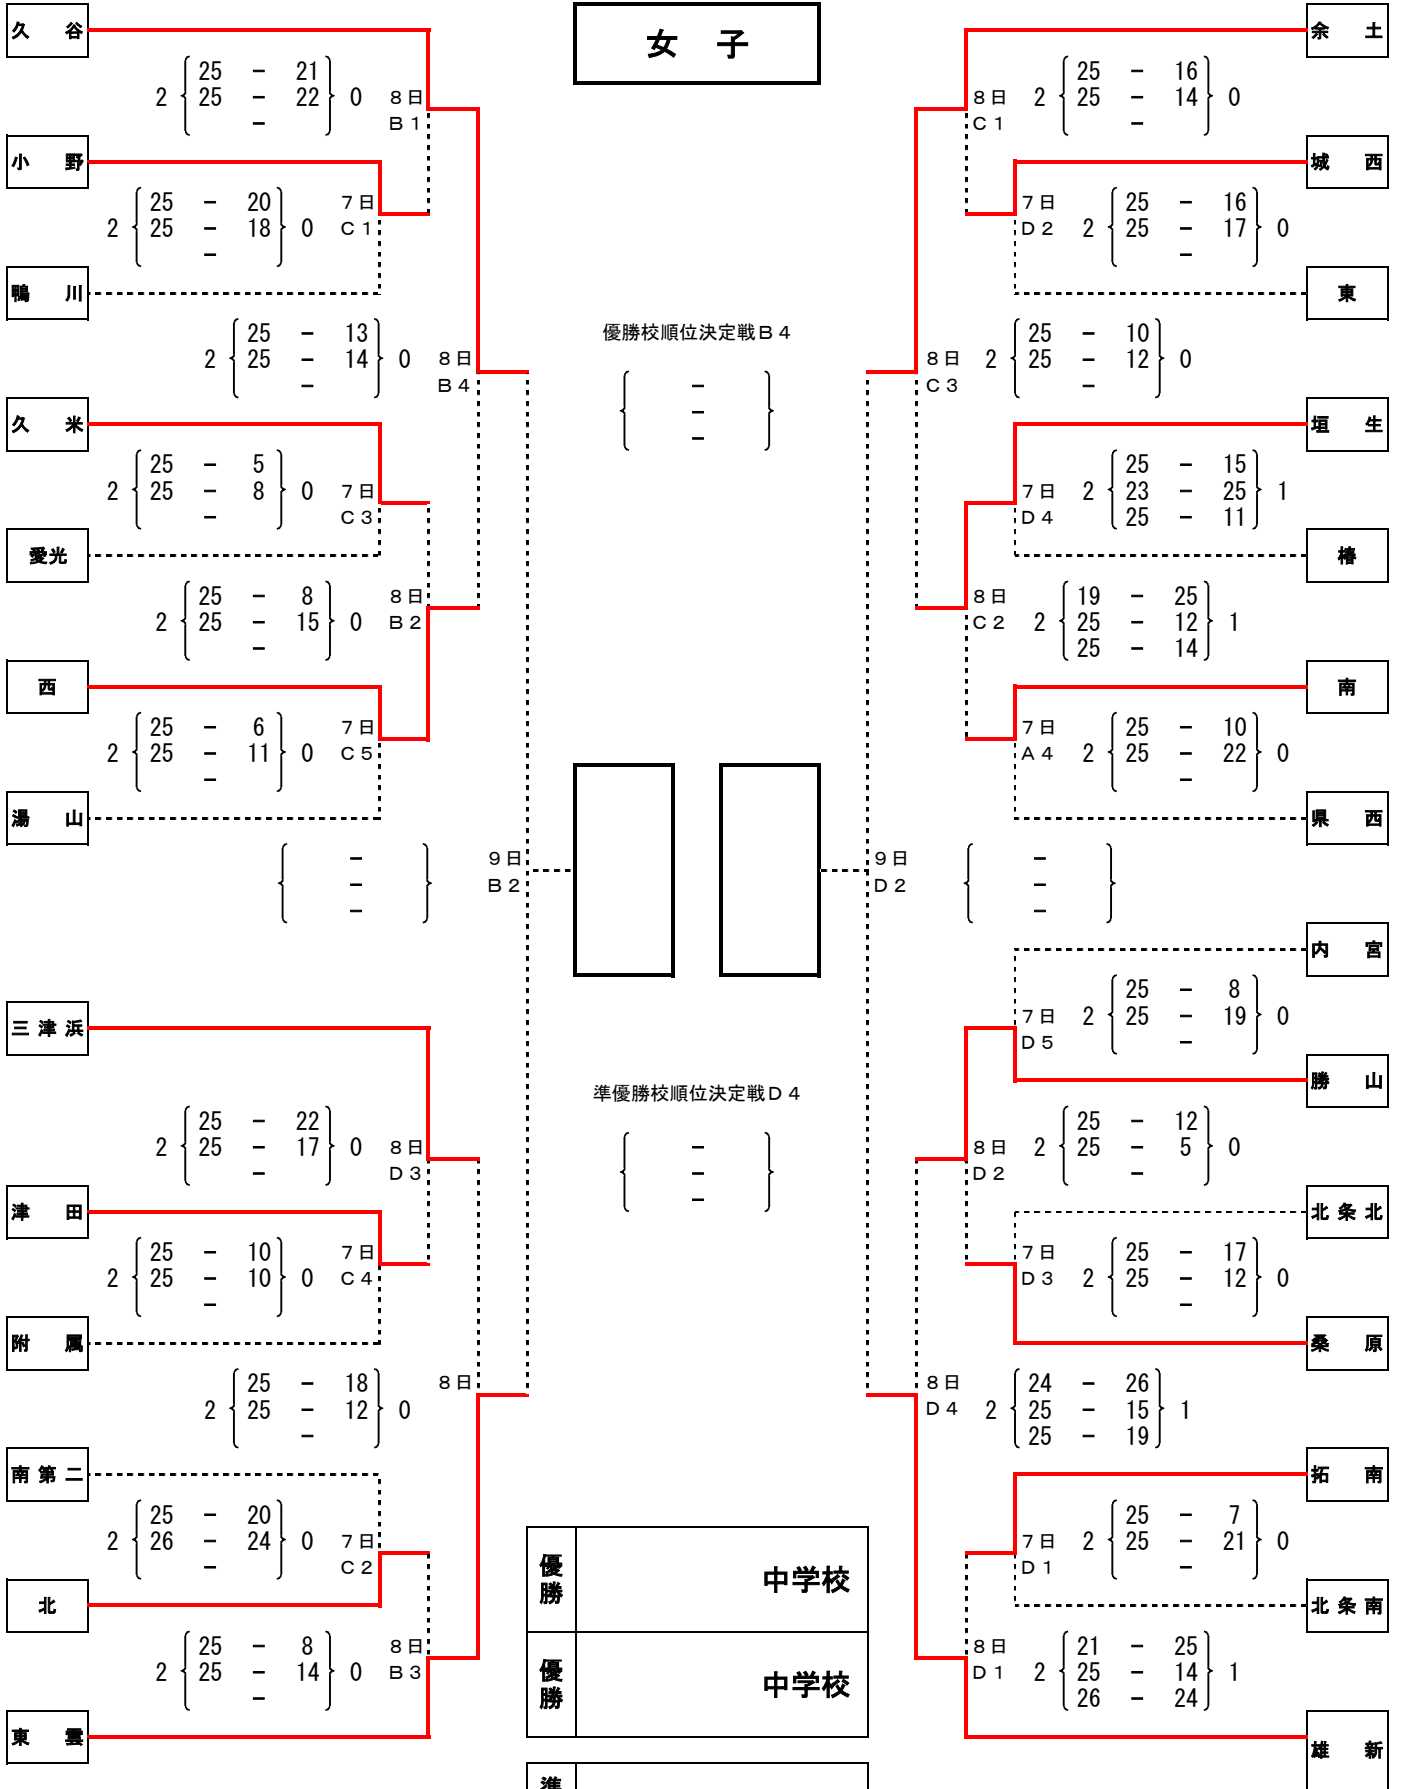

7日 B 2
 2 { 25 - 14 }
 { 25 - 10 } 0
 { - }

8日 A 3
 2 { 25 - 15 }
 { 25 - 14 } 0
 { - }

7日 B 4
 2 { 20 - 25 }
 { 25 - 13 } 1
 { 25 - 23 }

{ - }
 { - }
 { - }

7日 B 3
 2 { 25 - 7 }
 { 25 - 12 } 0
 { - }

8日 A 2
 2 { 25 - 14 }
 { 25 - 18 } 0
 { - }

7日 B 1
 2 { 25 - 7 }
 { 25 - 5 } 0
 { - }

女子

優勝校順位決定戦B 4

{ - }
{ - }
{ - }

準優勝校順位決定戦D 4

{ - }
{ - }
{ - }

優勝	中学校
優勝	中学校
準優勝	中学校
準優勝	中学校