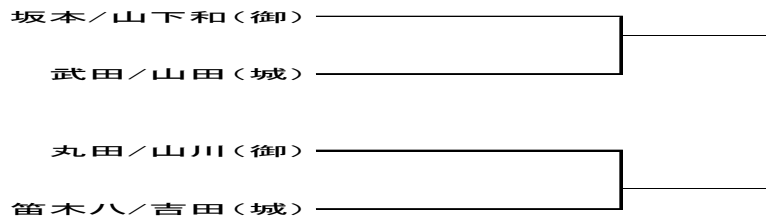

卓球の部

- 1 会 場 城辺中学校体育館
- 2 会場責任者 吉田篤史 (城辺中学校)
- 3 審判長 稲垣大介 (御荘中学校)
- 4 審判員 稲垣大介 (御荘中) 岩城裕子 (御荘中) 吉田篤史 (城辺中)
  岩崎浩美 (城辺中)

5 組み合わせ

- (1) 団体戦 (9:10～ 審判は相互審判で行う)
  - 【男子】(1, 2, 3 番台を使用) 御荘 対 城辺
  - 【女子】(4, 5, 6 番台を使用) 御荘 対 城辺

(2) 個人戦

【男子シングルス】

【女子シングルス】

【男子ダブルス】

【女子ダブルス】