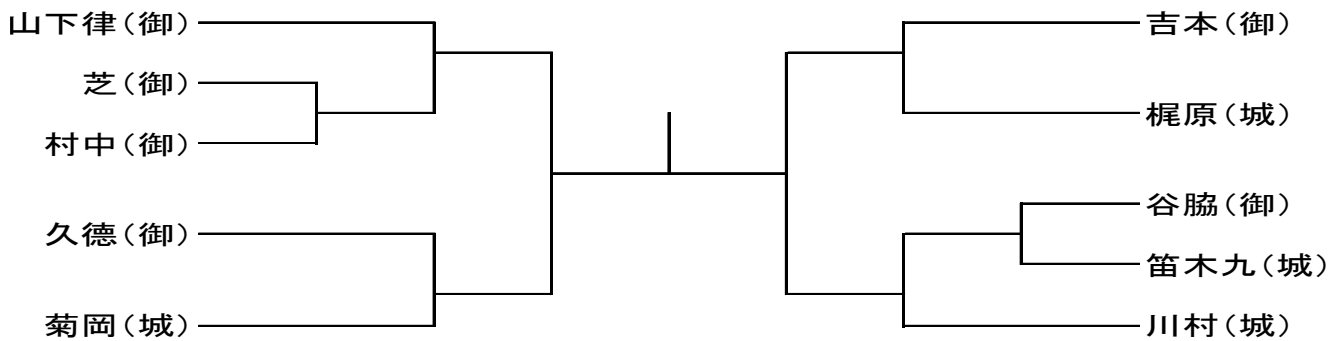

卓球の部

- 1 会 場 城辺中学校体育館
- 2 会場責任者 吉田篤史 (城辺中学校)
- 3 審判長 稲垣大介 (御荘中学校)
- 4 審判員 稲垣大介 (御荘中) 岩城裕子 (御荘中) 吉田篤史 (城辺中)
  岩崎浩美 (城辺中)

5 組み合わせ

- (1) 団体戦 (9:10～ 審判は相互審判で行う)
  - 【男子】(1, 2, 3 番台を使用) 御荘 対 城辺
  - 【女子】(4, 5, 6 番台を使用) 御荘 対 城辺

(2) 個人戦

【男子シングルス】