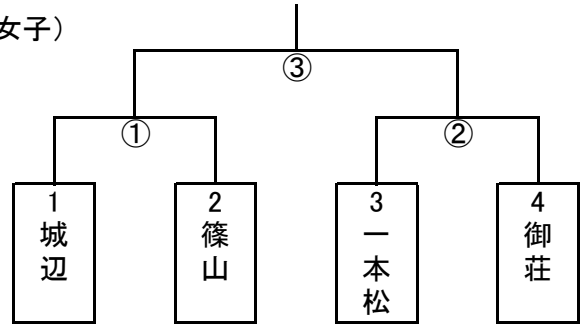

ソフトテニスの部

- 1 会場 南レク城辺テニスコート
- 2 会場責任者 清家 優秀(御荘)
- 3 審判長 同上
- 4 審判員 菅 重浩(御荘) 澤近 勇人(城辺) 浅井 隆宏(城辺)
  白石 明幸(一本松) 岩崎 学(篠山) 清水 章生(篠山)

5 団体戦 9:00~
(男子)

	1 城辺	2 御荘	3 篠山
1 城辺	X		
2 御荘		X	
3 篠山			X

(女子)