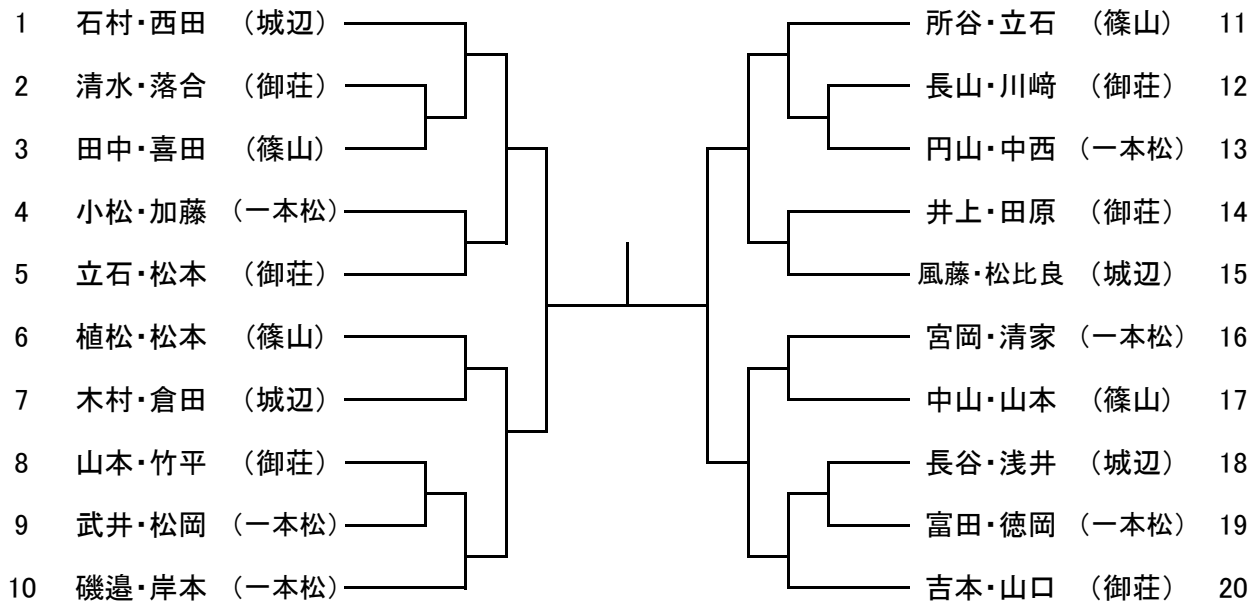

ソフトテニスの部

- 1 会場 南レク城辺テニスコート
- 2 会場責任者 清家 優秀(御荘)
- 3 審判長 同上
- 4 審判員 菅 重浩(御荘) 澤近 勇人(城辺) 浅井 隆宏(城辺)
  白石 明幸(一本松) 岩崎 学(篠山) 清水 章生(篠山)

5 団体戦 9:00~
(男子)

	1 城辺	2 御荘	3 篠山
1 城辺	X		
2 御荘		X	
3 篠山			X

(女子)

6 個人戦

(男子)

(女子)