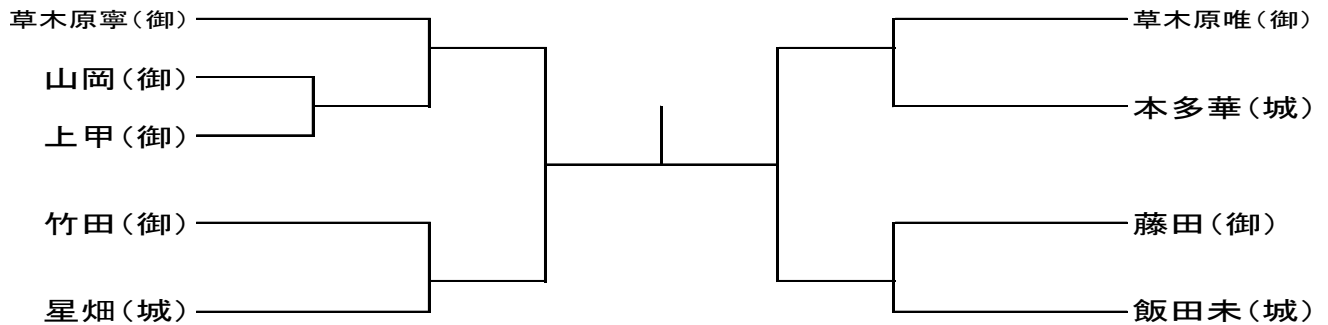

卓球の部

- 1 会 場 城辺中学校体育館
- 2 会場責任者 吉田篤史 (城辺中学校)
- 3 審判長 稲垣大介 (御荘中学校)
- 4 審判員 稲垣大介 (御荘中) 岩城裕子 (御荘中) 吉田篤史 (城辺中)
  岩崎浩美 (城辺中)

5 組み合わせ

- (1) 団体戦 (9:10～ 審判は相互審判で行う)
  - 【男子】(1, 2, 3 番台を使用) 御荘 対 城辺
  - 【女子】(4, 5, 6 番台を使用) 御荘 対 城辺

(2) 個人戦

【男子シングルス】

【女子シングルス】

【男子ダブルス】

【女子ダブルス】