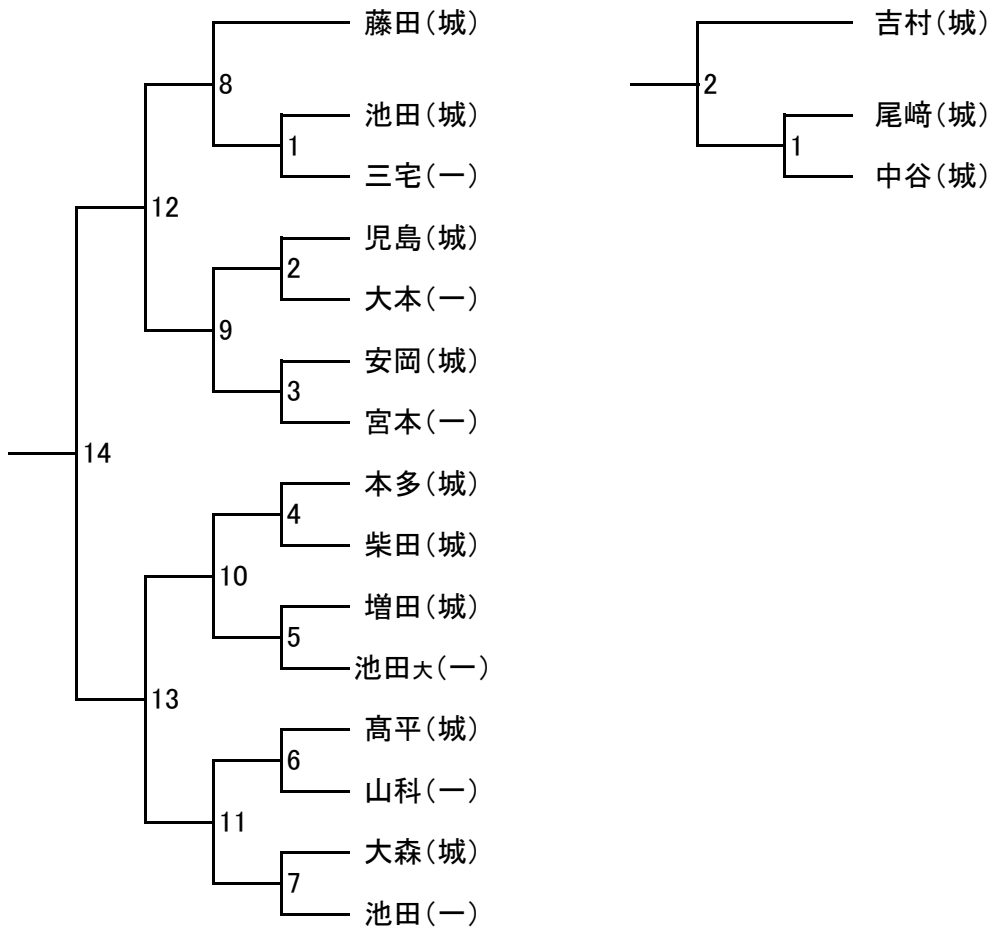

### 【男子ダブルス】

### 【女子ダブルス】

# 剣道の部

- 1 会場 あいなん幼稚園屋内運動場
- 2 会場責任者 都築俊彦（一本松中）
- 3 審判長 児島哉也（城辺中）
- 4 審判員 南宇和剣道会員  
児島哉也（城辺中） 都築俊彦（一本松中）

5 試合 9時00分から（男子個人→女子個人→男子団体）

男子個人

女子個人

男子団体

城 辺                      一 本 松