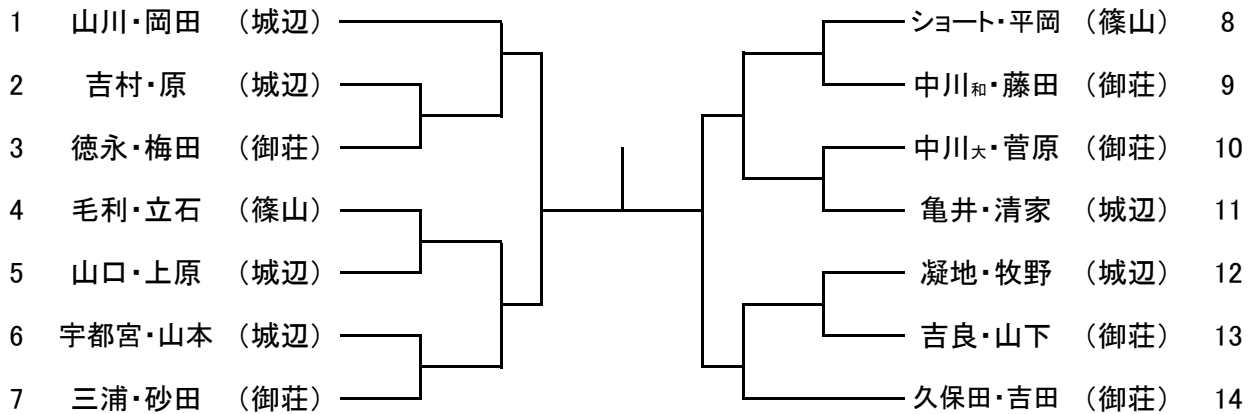

# ソフトテニスの部

- 1 会場 南レク城辺テニスコート
- 2 会場責任者 清家 優秀(御荘)
- 3 審判長 同上
- 4 審判員 菅 重浩(御荘) 澤近 勇人(城辺) 浅井 隆宏(城辺)  
白石 明幸(一本松) 岩崎 学(篠山) 清水 章生(篠山)

5 団体戦 9:00~  
(男子)

	1 城辺	2 御荘	3 篠山
1 城辺	X		
2 御荘		X	
3 篠山			X

(女子)

6 個人戦

(男子)