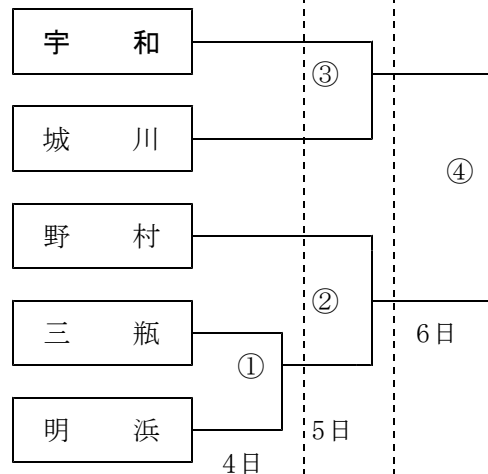

○バレーボール女子

☆宇和中体育館
 ①10:00～ ②11:30～ ③13:00～

○バレーボール男子

☆宇和中体育館
 ① 10:00～

○ソフトテニス女子

☆野村運動公園テニスコート
 ①10:00～ ※ 個人戦 5日9:30～

○ソフトテニス男子

☆野村運動公園テニスコート
 ①10:00～ ※ 個人戦:団体戦終了後

○卓球男子

☆三瓶中学校体育館
 ①10:00～

○卓球女子

☆三瓶中学校体育館
 ①10:00～
 ※ 男女共に終わり次第個人戦を行う。

○ソフトボール女子

☆宇和中中学校
 優勝：宇和中学校

○サッカー

☆野村中学校グラウンド
 11:00～

○野球

☆野村球場
 ①10:00～ ②9:30～ ③12:00～ ④9:30～

○剣道男子

☆宇和町小学校体育館
 10:00～

○剣道女子

☆宇和町小学校体育館
 10:00～
 ※ 男女共に終わり次第個人戦を行う。

○相撲

☆乙亥会館サブ土俵
 ①10:00～
 優勝：野村中学校