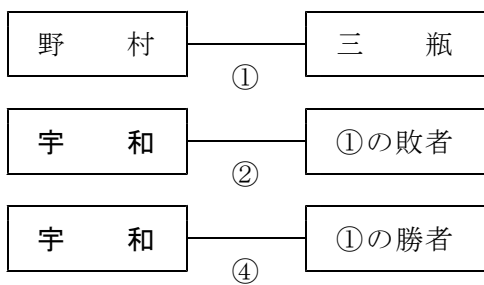

平成28年度 西予市中学校総合体育大会組合せ

1 期 日 平成28年6月4日(土)～6日(月)

2 開会式(各競技別分散開会式) 9:30～ 開会式
 各競技第一試合開始時間 10:00～ 宇和中学校体育館・宇和町小学校体育館・宇和体育館
 野村運動公園テニスコート、乙亥会館、三瓶中学校体育館
 野村球場(9:15～開会式 10:00～競技開始)
 11:00～ 野村中学校

<団体戦組合わせ>

○バスケットボール男子

☆宇和体育館
 ①10:00～ ②11:40～ ④15:00～

○バスケットボール女子

☆宇和体育館
 ③13:20～

○柔道男子

☆宇和中柔道場
 10:00～

○柔道女子

優勝：宇和中学校

※ 男女とも団体戦が終わり次第個人戦を行う。