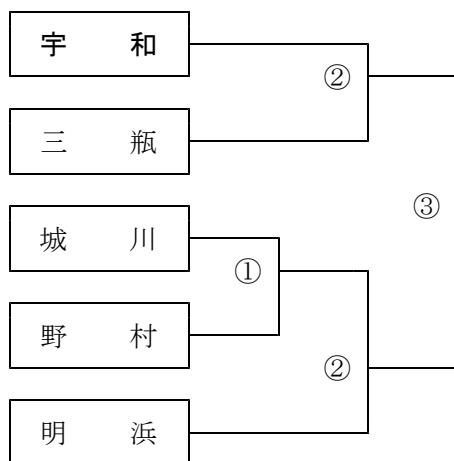

○バレーボール女子

☆宇和中体育館
 ①10:00～ ②11:30～ ③13:00～

○バレーボール男子

☆宇和中体育館
 ① 10:00～

○ソフトテニス女子

☆野村運動公園テニスコート
 ①10:00～ ※ 個人戦 5日9:30～

○ソフトテニス男子

☆野村運動公園テニスコート
 ①10:00～ ※ 個人戦:団体戦終了後