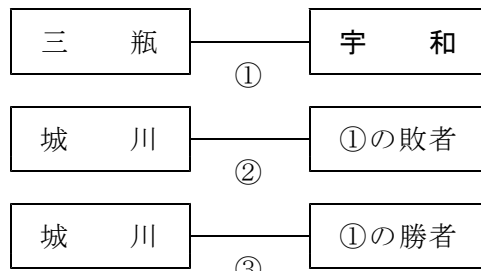

○卓球女子

☆三瓶中学校体育館
①10:00～
※ 男女共に終わり次第個人戦を行う。

○ソフトボール女子

☆宇和中中学校
優勝：宇和中学校

○サッカー

☆野村中学校グラウンド
11:00～