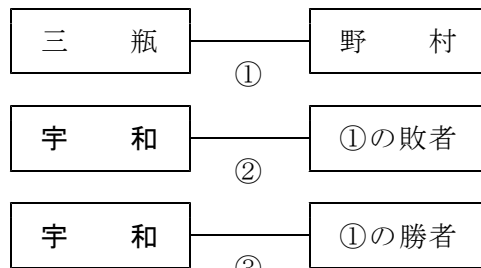

○卓球男子

☆三瓶中学校体育館
①10:00～