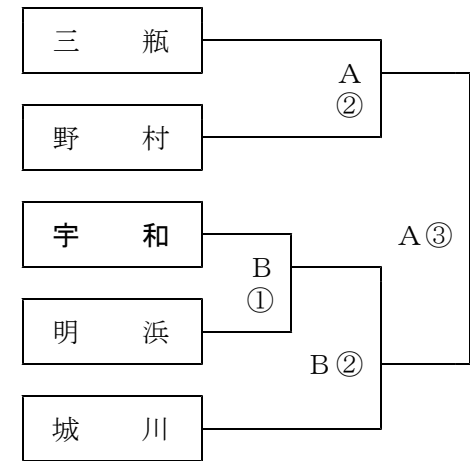

☆宇和体育館
 ①10:00～ ②11:40～ ④15:00～

○バスケットボール女子

☆宇和体育館
 ③13:20～

○柔道男子

☆宇和中柔道場
 10:00～

○柔道女子

優勝：宇和中学校

※ 男女とも団体戦が終わり次第個人戦を行う。

○バレーボール女子

☆宇和中体育館
 ①10:00～ ②11:30～ ③13:00～

○バレーボール男子

☆宇和中体育館
 ① 10:00～

○ソフトテニス女子

☆野村運動公園テニスコート
 ①10:00～ ※ 個人戦 5日9:30～

○ソフトテニス男子

☆野村運動公園テニスコート
 ①10:00～ ※ 個人戦:団体戦終了後