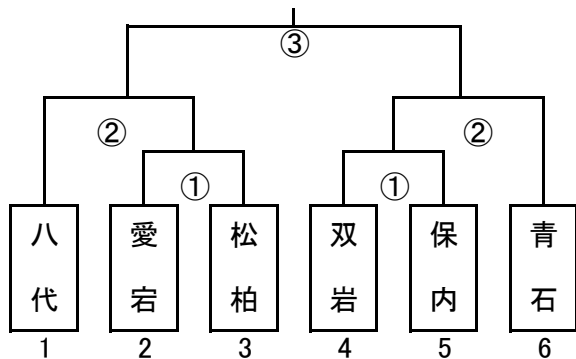

ソフトテニス

5/28

(男子) 愛宕山テニスコート

- ① 8:45
- ② 10:15
- ③ 11:45