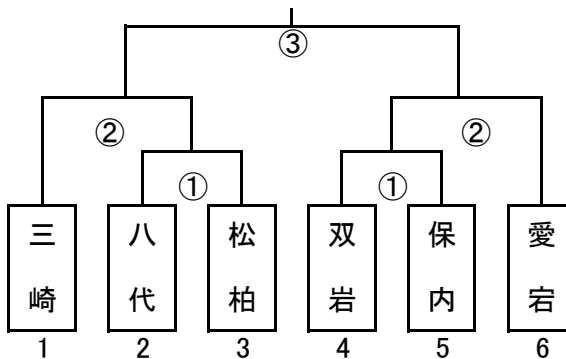

(女子) 伊方運動公園

- ① 8:45
- ② 10:15
- ③ 11:45