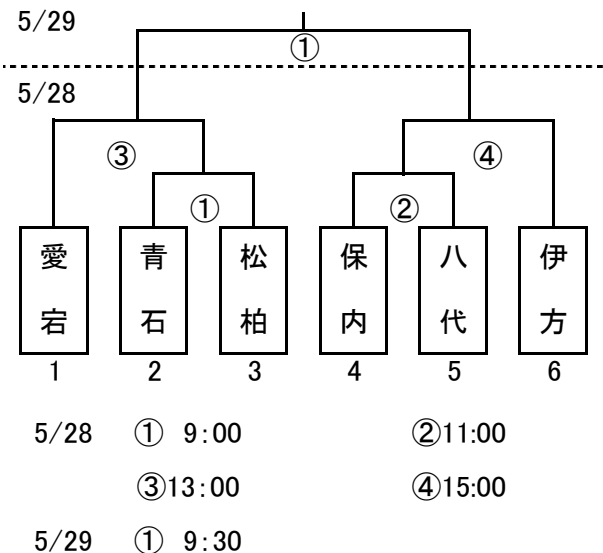

平成28年度 八幡浜・西宇和地区中学校総合体育大会 団体組合せ

軟式野球 瀬戸球場