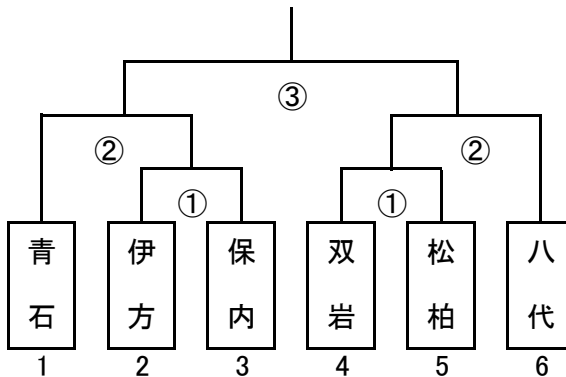

(女子)

5/28 ② 10:20 ④ 13:00

5/29 ① 9:30

バレーボール

5/28 9:00 瀬戸中

(男子)
<リーグ>

	1八・松	2瀬戸	3保内	4真穴	5三崎
1八・松					
2瀬戸					
3保内					
4真穴					
5三崎					

(女子) 5/28、29 9:30 八幡浜スポーツセンター

卓球 5/28 8:45 保内中

(男子) <予選リーグ>

Xリーグ	1双岩	2保内	3伊方	4八代
1双岩				
2保内				
3伊方				
4八代				

Yリーグ	1青石	2松柏	3瀬戸	4三崎
1青石				
2松柏				
3瀬戸				
4三崎				

<決勝トーナメント>

(女子) 5/28 8:45 保内中央体育館

ソフトテニス

5/28