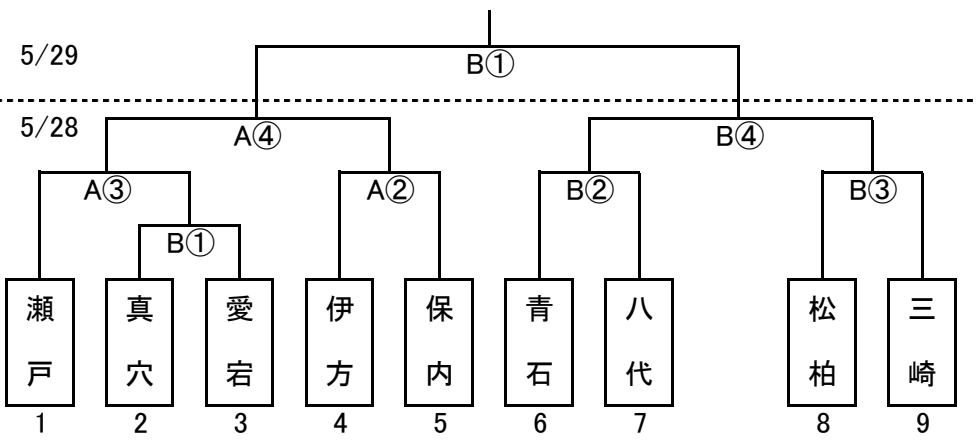

(女子)

5/28 ② 10:20 ④ 13:00

5/29 ① 9:30

バレーボール

5/28 9:00 瀬戸中

(男子)
<リーグ>

	1八・松	2瀬戸	3保内	4真穴	5三崎
1八・松					
2瀬戸					
3保内					
4真穴					
5三崎					

(女子) 5/28、29 9:30 八幡浜スポーツセンター