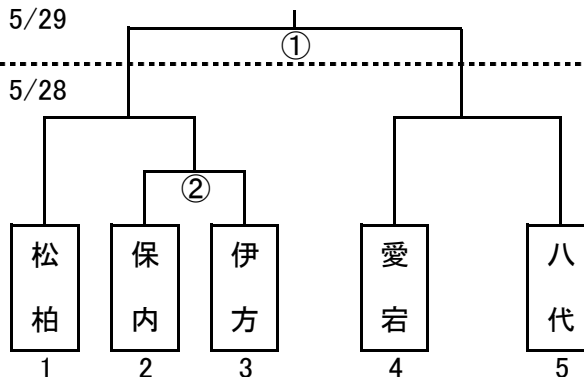

(女子)

5/28 ② 10:20 ④ 13:00

5/29 ① 9:30

バレーボール

5/28 9:00 瀬戸中

(男子)
<リーグ>

	1八・松	2瀬戸	3保内	4真穴	5三崎
1八・松					
2瀬戸					
3保内					
4真穴					
5三崎					

(女子) 5/28、29 9:30 八幡浜スポーツセンター