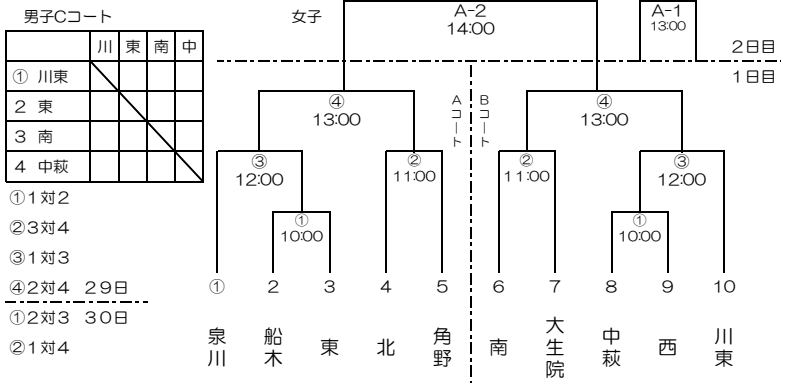

平成29年度 第48回市民体育祭 兼第55回新居浜市中学校新人体育大会 組合せ表

軟式野球 (市営球場)

バレーボール (市民体育館)

サッカー (グリーンフィールド)

バスケットボール (山根体育館)

バドミントン (東中学校)

剣道 (南中学校体育館) 1日目

ソフトボール (河川敷ソフトボール場)

ソフトテニス (男子：山根コート 女子：河川敷オムニコート)

陸上競技 (河川敷陸上競技場)

1日目 別途プログラム

水泳 (ファイブテン)

2日目 別途プログラム

柔道 (北中学校)

1日目 個人戦 団体戦

卓球 (男子：泉川中学校 女子：角野中学校)