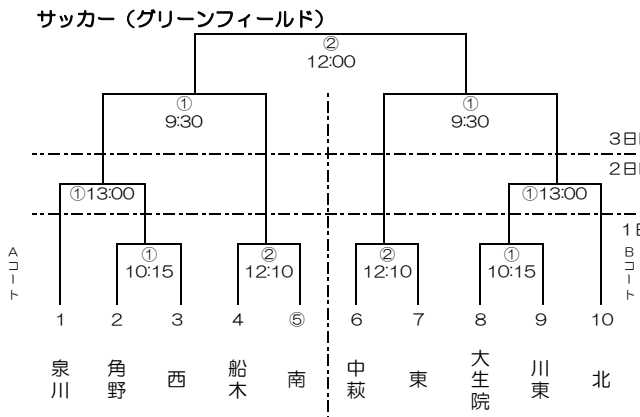

平成29年度 第48回市民体育祭 兼第55回新居浜市中学校新人体育大会 組合せ表

軟式野球 (市営球場)

バレーボール (市民体育館)

サッカー (グリーンフィールド)

バスケットボール (山根体育館)

バドミントン (東中学校)

剣道 (南中学校体育館) 1日目

ソフトボール (河川敷ソフトボール場)

ソフトテニス (男子：山根コート 女子：河川敷オムニコート)

陸上競技 (河川敷陸上競技場)

1日目 別途プログラム

水泳 (ファイブテン)

2日目 別途プログラム

柔道 (北中学校)

1日目 個人戦 団体戦

卓球 (男子：泉川中学校 女子：角野中学校)