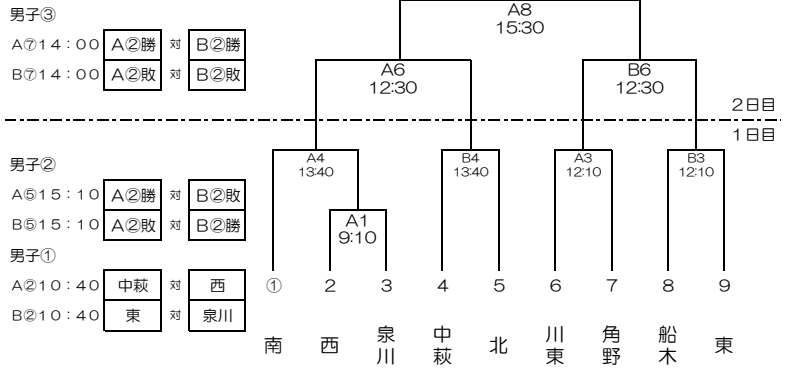

平成29年度 第48回市民体育祭 兼第55回新居浜市中学校新人体育大会 組合せ表

軟式野球 (市営球場)

バレーボール (市民体育館)

サッカー (グリーンフィールド)

バスケットボール (山根体育館)

バドミントン (東中学校)

剣道 (南中学校体育館) 1日目

ソフトボール (河川敷ソフトボール場)

ソフトテニス (男子：山根コート 女子：河川敷オムニコート)

陸上競技 (河川敷陸上競技場)

1日目 別途プログラム

水泳 (ファイブテン)

2日目 別途プログラム

柔道 (北中学校)

1日目 個人戦 団体戦

卓球 (男子：泉川中学校 女子：角野中学校)