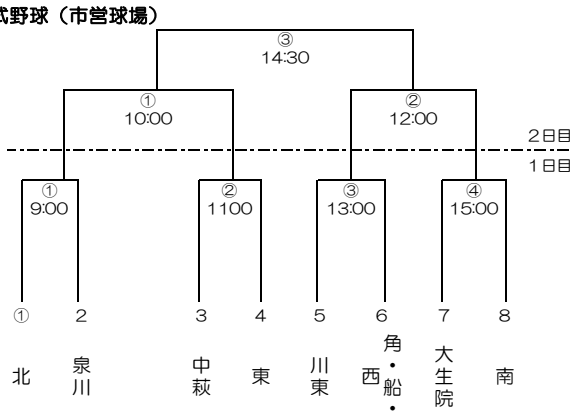

平成29年度 第48回市民体育祭 兼第55回新居浜市中学校新人体育大会 組合せ表

軟式野球 (市営球場)

バレーボール (市民体育館)

サッカー (グリーンフィールド)

バスケットボール (山根体育館)

バドミントン (東中学校)

剣道 (南中学校体育館) 1日目

ソフトボール (河川敷ソフトボール場)

ソフトテニス (男子：山根コート 女子：河川敷オムニコート)

陸上競技 (河川敷陸上競技場)

1日目 別途プログラム

水泳 (ファイブテン)

2日目 別途プログラム

柔道 (北中学校)

1日目 個人戦 団体戦

卓球 (男子：泉川中学校 女子：角野中学校)