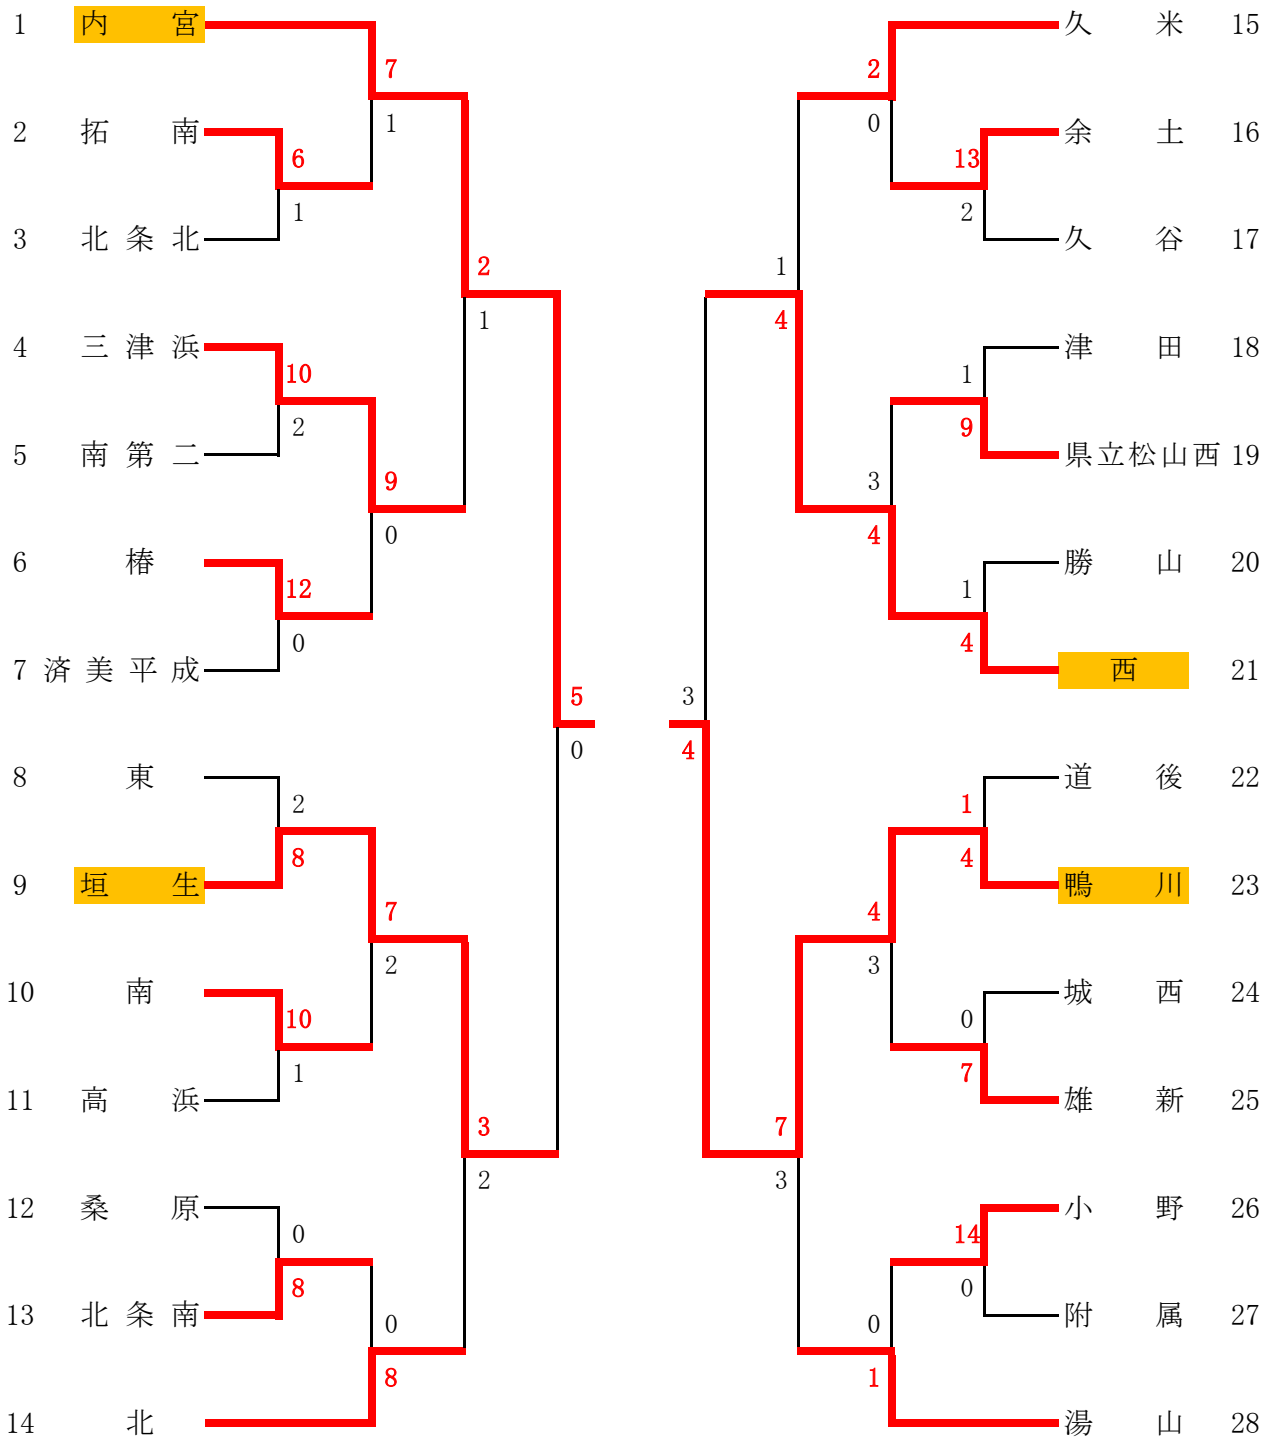

軟 式 野 球

責任者 山 中 誠 弘 (小野中)

1 期 日 平成29年6月13日(火)・14日(水)・15日(木)・19日(月)

2 会 場 A=マドンナスタジアム B=坊っちゃんスタジアム

C=北条スポーツセンター野球場B

3 開 会 式 8 : 3 0 (マドンナ第一試合のチームのみ)

4 試合開始予定時刻 9 : 0 0

5 組み合わせ

【6月13日(火) マドンナスタジアム】

	チー ム 名	1	2	3	4	5	6	7	8	9	計
第1試合	北 条 北	0	1	0	0	0	0	0			1
	拓 南	3	0	0	0	0	3	×			6

	チー ム 名	1	2	3	4	5	6	7	8	9	計
第2試合	三 津 浜	1	0	0	0	0	9				10
	南 第 二	0	0	0	2	0	×				2

	チー ム 名	1	2	3	4	5	6	7	8	9	計
第3試合	樺	0	2	2	1	7					12
	済 美 平 成	0	0	0	0	0					0

	チー ム 名	1	2	3	4	5	6	7	8	9	計
第4試合	東	0	0	0	1	1	0	0			2
	垣 生	0	3	3	1	1	0	×			8

【6月13日(火) 坊っちゃんスタジアム】

	チー ム 名	1	2	3	4	5	6	7	8	9	計
第1試合	小 野	2	6	2	3	1					14
	愛 大 附 属	0	0	0	0	0					0

	チー ム 名	1	2	3	4	5	6	7	8	9	計
第2試合	城 西	0	0	0	0	0					0
	雄 新	0	6	0	0	1	×				7