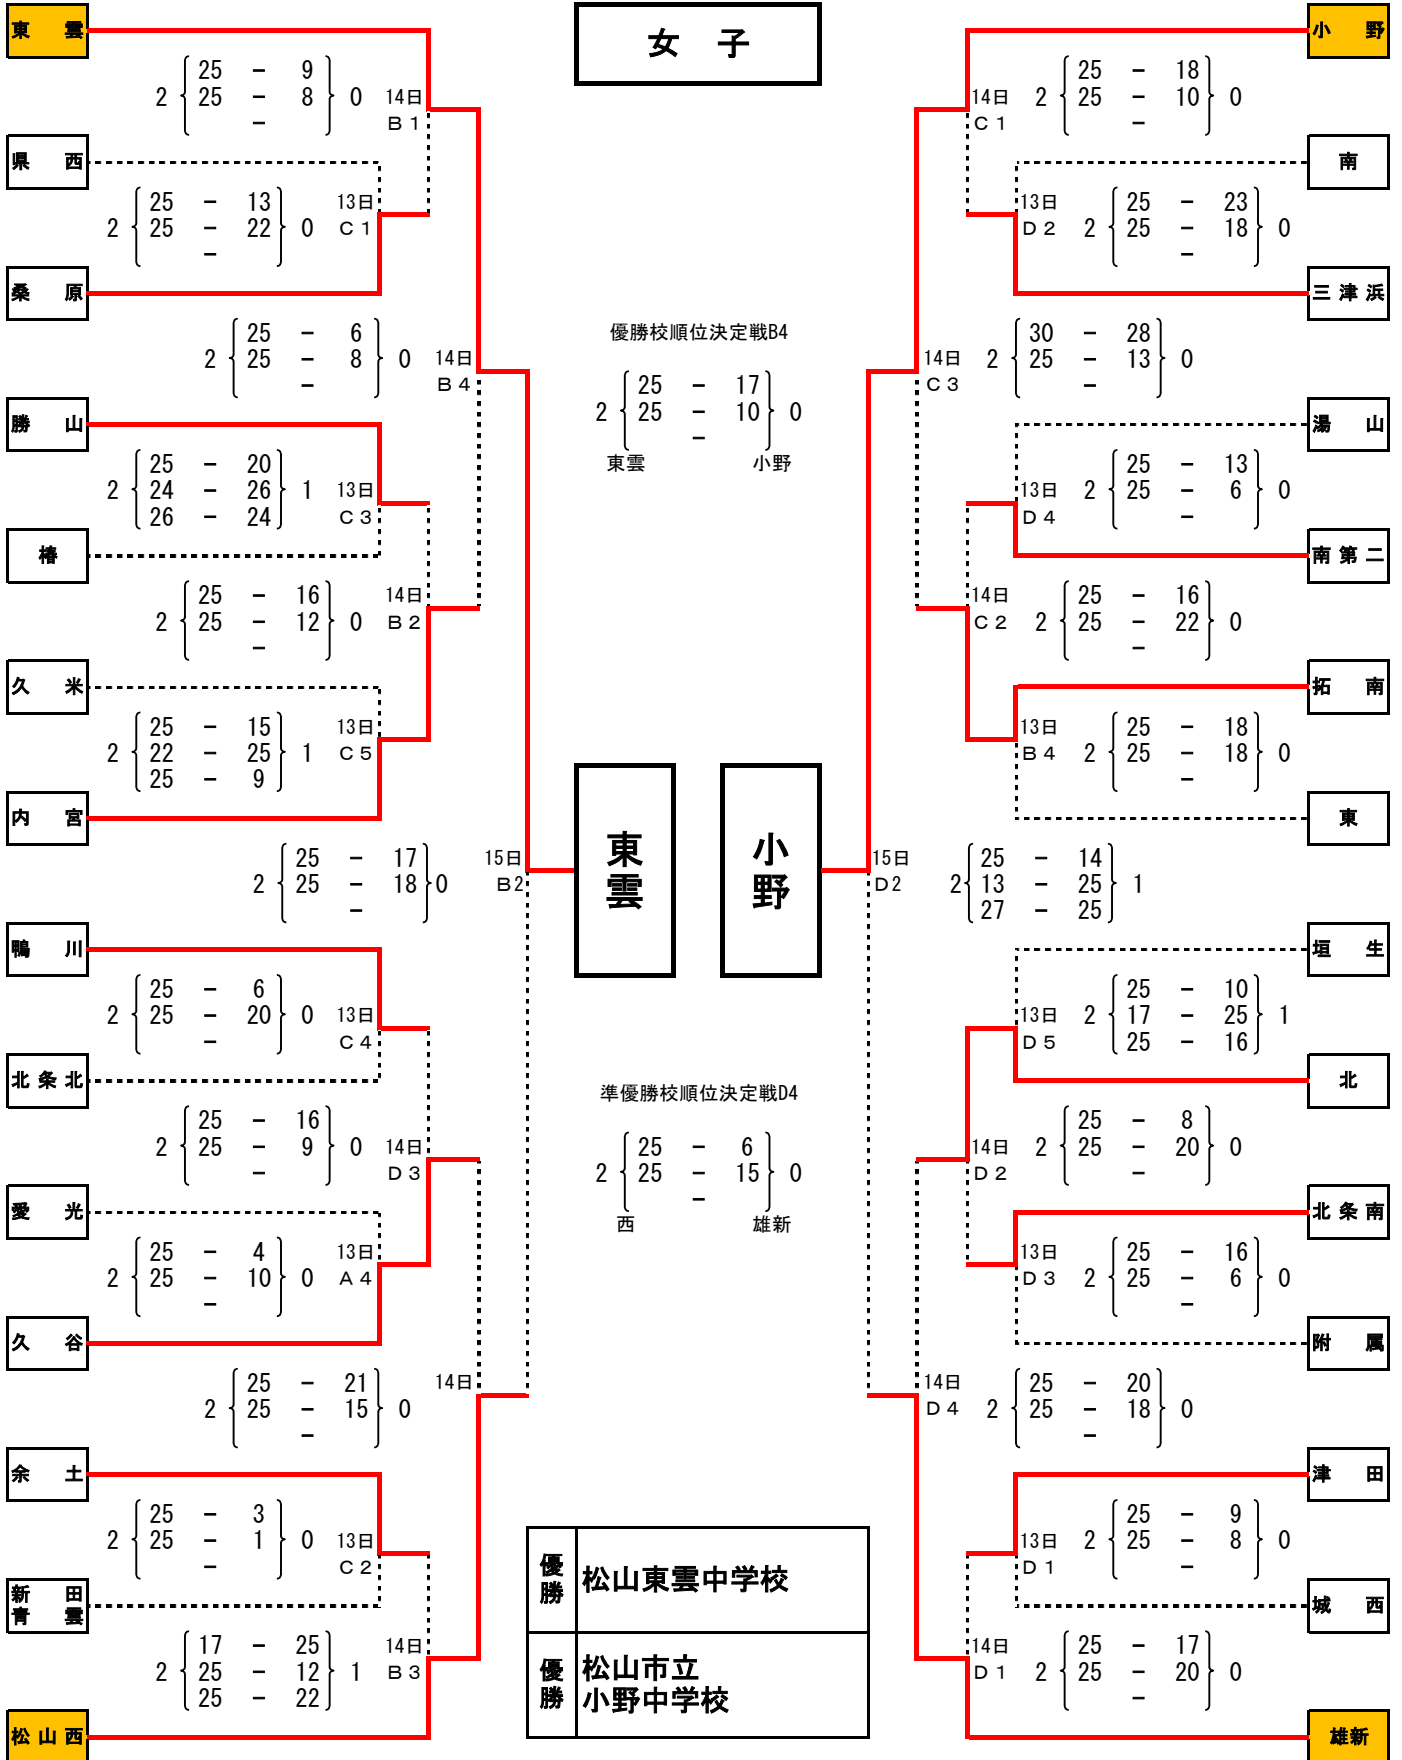

女子

優勝	松山東雲中学校
優勝	松山市立小野中学校

準優勝	松山市立西中学校
準優勝	松山市立雄新中学校