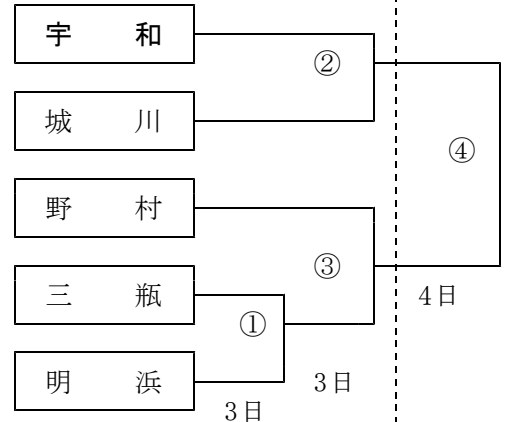

○野球

☆野村球場
①9:30～ ②11:30～ ③13:30～ ④10:00～

○剣道男子

☆宇和町小学校体育館
10:00～

○剣道女子

☆宇和町小学校体育館
10:00～
※ 男女共に終わり次第個人戦を行う。

○相撲

☆乙亥会館サブ土俵
①10:00～
優勝：野村中学校