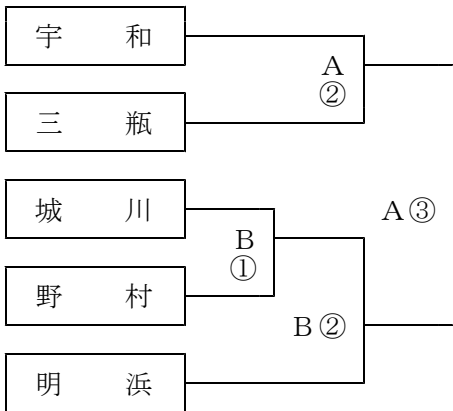

○バスケットボール男子

☆宇和体育館
 ①10:00～ ②12:00～ ③14:00～

○バスケットボール女子

☆宇和体育館
 ③10:00～ ②12:00～ ③14:00～

○柔道男子

☆宇和中柔道場
 10:00～

○柔道女子

優勝：宇和中学校

※ 男女とも団体戦が終わり次第個人戦を行う。

○バレーボール女子

☆宇和中体育館
 ①10:00～ ②11:30～ ③13:00～

○バレーボール男子

☆宇和中体育館
 ① 10:00～

○ソフトテニス女子

☆野村運動公園テニスコート
 ①9:30～ ※ 個人戦 4日10:00～

○ソフトテニス男子