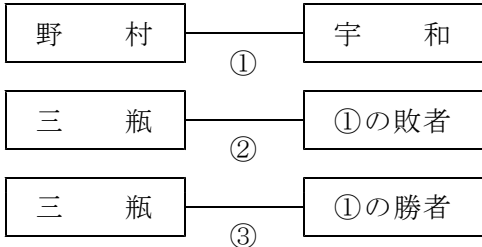

平成29年度 西予市中学校総合体育大会組合せ

1 期 日 平成29年6月3日(土)～4日(日)

2 開会式(各競技別分散開会式) 9:30～ 開会式
各競技第一試合開始時間 10:00～ 宇和中学校体育館・宇和町小学校体育館・宇和体育館
宇和運動公園テニスコート、乙亥会館、三瓶中学校体育館
宇和球場(8:45～開会式 9:30～競技開始)
11:00～ 野村中学校(9:00～開会式)

<団体戦組合わせ>

○バスケットボール男子

☆宇和体育館
①10:00～ ②12:00～ ③14:00～