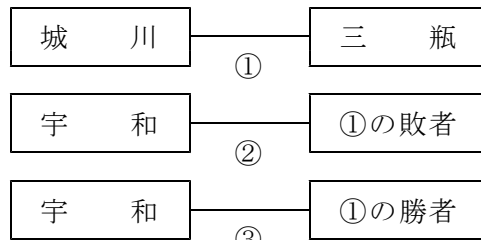

○卓球女子

☆三瓶中学校体育館
①10:00～
※ 男女共に終わり次第個人戦を行う。

○ソフトボール女子

☆宇和中学校
優勝：宇和中学校

○サッカー

☆野村中学校グラウンド
11:00～