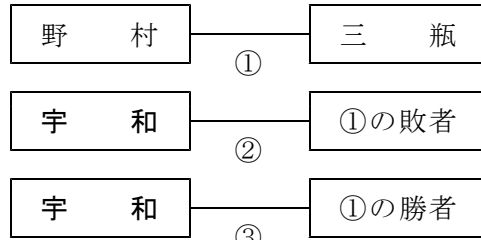

○卓球男子

☆三瓶中学校体育館
①10:00～