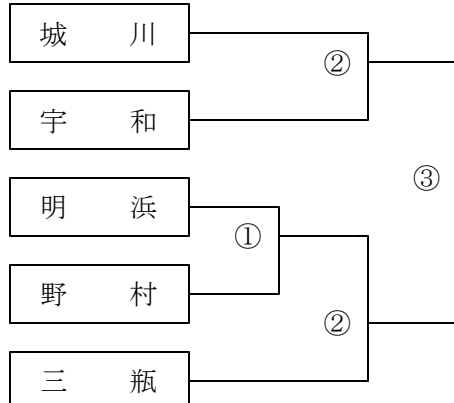

※ 男女とも団体戦が終わり次第個人戦を行う。

○バレーボール女子

☆宇和中体育館
 ①10:00～ ②11:30～ ③13:00～

○バレーボール男子

☆宇和中体育館
 ① 10:00～

○ソフトテニス女子

☆野村運動公園テニスコート
 ①9:30～ ※ 個人戦 4日10:00～

○ソフトテニス男子

☆野村運動公園テニスコート
 ①9:30～ ※ 個人戦:団体戦終了後

○卓球男子

☆三瓶中学校体育館
 ①10:00～

○卓球女子

☆三瓶中学校体育館
 ①10:00～
 ※ 男女共に終わり次第個人戦を行う。

○ソフトボール女子

☆宇和中学校
 優勝：宇和中学校

○サッカー