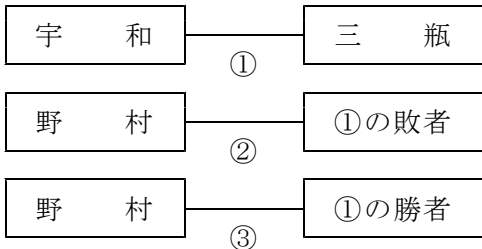

○バスケットボール女子

☆宇和体育館
③10:00～ ②12:00～ ③14:00～

○柔道男子

☆宇和中柔道場
10:00～

○柔道女子

優勝：宇和中学校

※ 男女とも団体戦が終わり次第個人戦を行う。