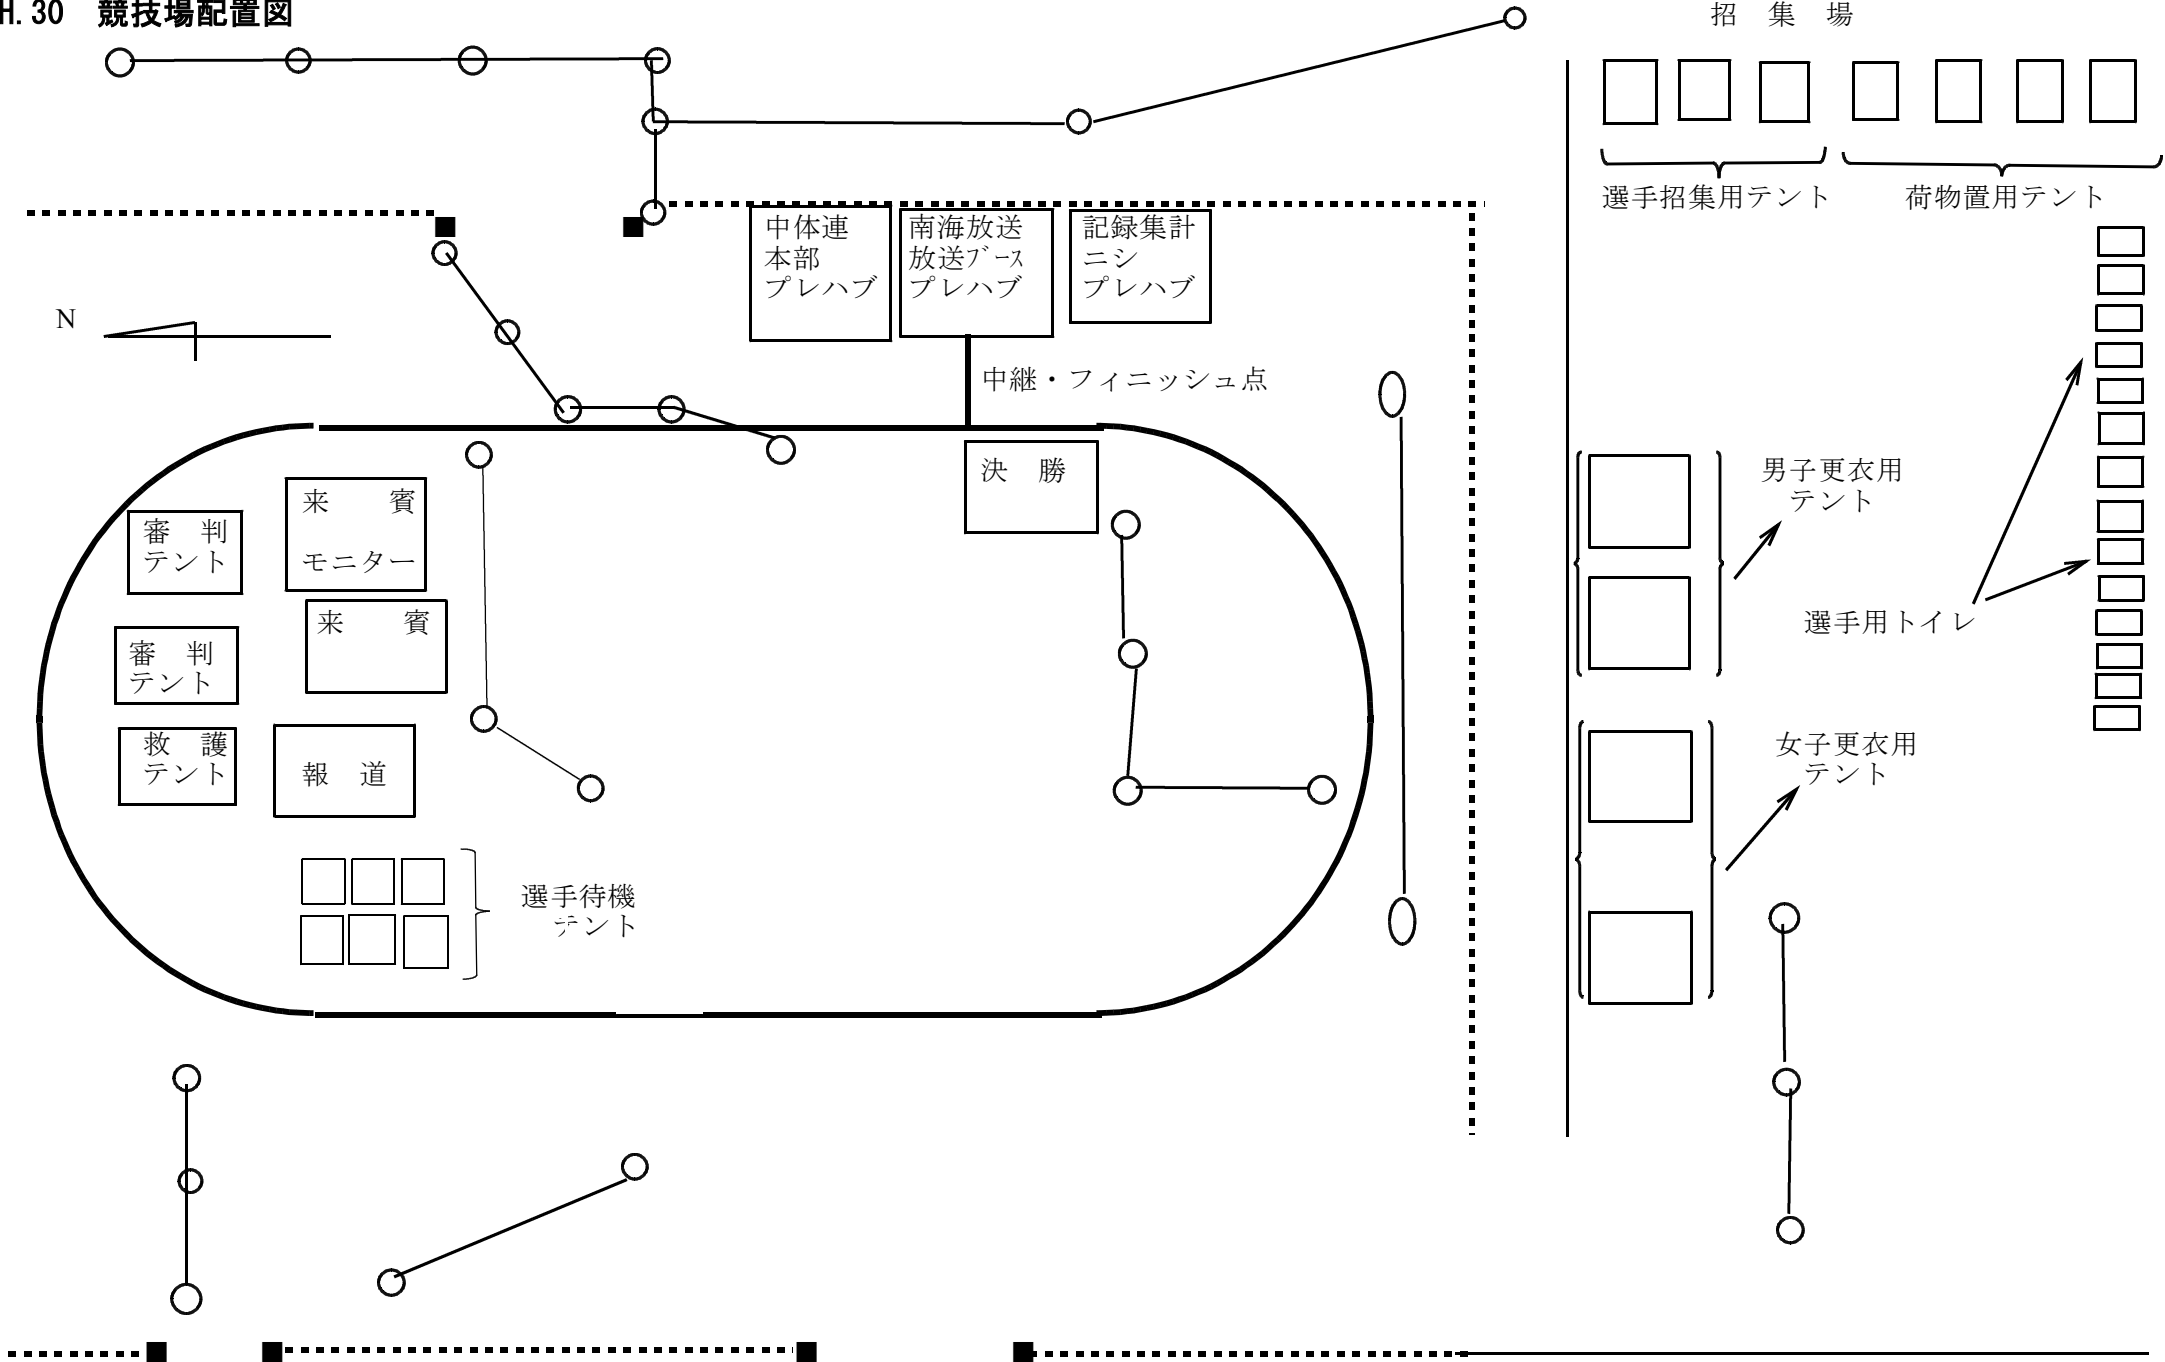

H. 30 競技場配置図

ソフトボール場を
各校のテントゾーン
とする。

**このエリアへの
(芝生内など)
テント設営は
禁止する。**

駐
車
場

東雲競技場