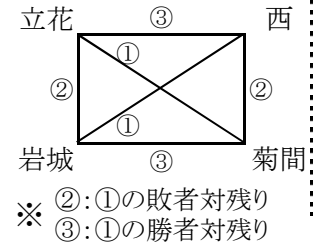

ソフトテニス 10月2日(火)団体、3日(水)個人 今治市営スポーツパークテニスコート 《雨天順延》

男子 (① 9:50~ ② 11:30~ ③ 13:00~ ④ 14:30~)

女子 (① 9:50~ ② 11:30~ ③ 13:00~ ④ 14:30~)

剣道 10月2日(火)個人、3日(水)団体 グリーンピア玉川

男子団体予選リーグ

《Aリーグ》

	日吉	弓削	南	東
日吉		A①	A⑦	A④
弓削			A⑤	A⑧
南				A②
東				

《Bリーグ》

	明德	北郷	大島
明德		A③	A⑨
北郷			A⑥
大島			

《Cリーグ》

	桜井	大三島	西	立花
桜井		B①	B⑤	B③
大三島			B④	B⑥
西				B②
立花				

決勝トーナメント
(抽選)

3位決定戦

女子団体決勝リーグ

	明德	大島	西	北郷	日吉
明德		A①	A②	B④	B③
大島			B⑤	A③	B②
西				B①	A④
北郷					A⑤
日吉					

卓球

10月2日(火)団体、3日(水)個人 市営中央体育館

男子:予選リーグ

《Aリーグ》

《Bリーグ》

《Cリーグ》

《Dリーグ》

決勝リーグ

女子:予選リーグ

《Aリーグ》

《Bリーグ》

《Cリーグ》

《Dリーグ》

決勝リーグ

柔道

10月2日(火)団体/個人 グリーンピア玉川

男子団体戦

	南	西	近見
南		①	④
西			②
近見			

女子団体戦

ソフトボール

10月2日(火) 波方運動公園 野球場 Bコート 《雨天順延》

- ① 9:30~
- ② 11:30~
- ③ 13:30~

テニス

10月2日(火)個人戦(シングルス) 会場:桜井スポーツランド
10月3日(水)個人戦(ダブルス)

陸上競技

10月11日(木)桜井スポーツランド《雨天順延》