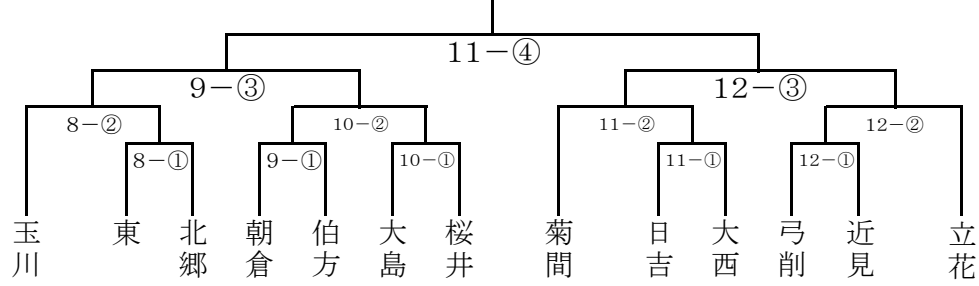

平成30年度 今治・越智中学校新人体育大会 組み合わせ

野球 10月2日(火)～4日(木) 今治市営球場 《雨天順延》

バレーボール 10月2日(火)～3日(水) 菊間緑の広場公園運動場総合体育館

女子:1日目 予選グループ戦(B・Cコート)

女子:2日目 決勝リーグ戦(B、Cコート)、順位決定戦(Bコート)

サッカー 10月2日(火)～4日(木) 桜井海浜ふれあい広場 《雨天決行》

- (試合時間)
- ①9:30～10:30(初日のみ10:00～11:00) ②10:40～11:40
- ③11:50～12:50(最終日のみ14:00～15:00) ④13:00～14:00

バスケットボール 10月2日(火)、3日(水) 男子:波方体育館、女子:大西体育館
10月4日(木) 男女決勝:大西体育館

ソフトテニス 10月2日(火)団体、3日(水)個人 今治市営スポーツパークテニスコート 《雨天順延》

男子 (① 9:50~ ② 11:30~ ③ 13:00~ ④ 14:30~)

女子 (① 9:50~ ② 11:30~ ③ 13:00~ ④ 14:30~)

剣道 10月2日(火)個人、3日(水)団体 グリーンピア玉川