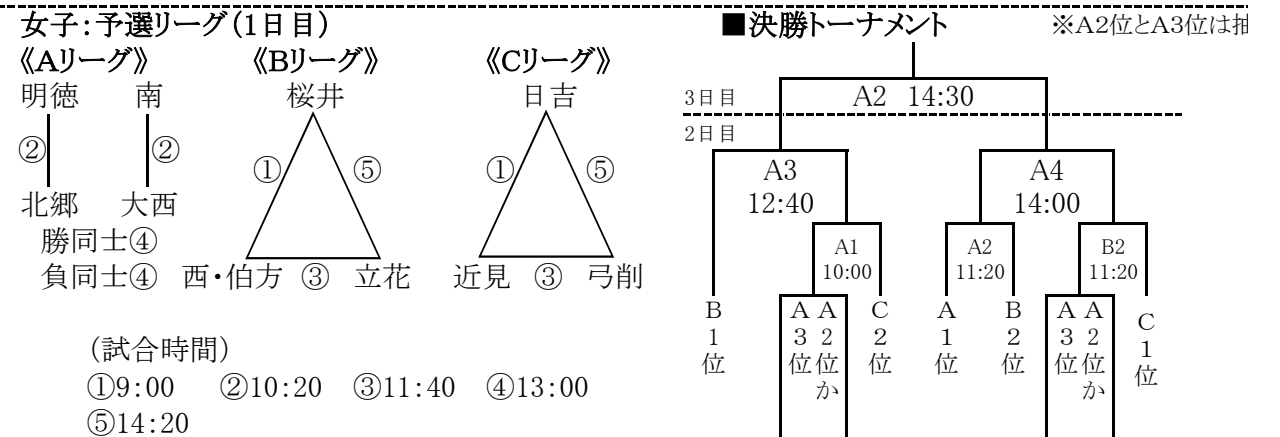

平成30年度 今治・越智中学校新人体育大会 組み合わせ

野球 10月2日(火)～4日(木) 今治市営球場 《雨天順延》

バレーボール 10月2日(火)～3日(水) 菊間緑の広場公園運動場総合体育館

女子:1日目 予選グループ戦(B・Cコート)

女子:2日目 決勝リーグ戦(B、Cコート)、順位決定戦(Bコート)

サッカー 10月2日(火)～4日(木) 桜井海浜ふれあい広場 《雨天決行》

- (試合時間)
- ①9:30～10:30(初日のみ10:00～11:00) ②10:40～11:40
- ③11:50～12:50(最終日のみ14:00～15:00) ④13:00～14:00

バスケットボール 10月2日(火)、3日(水) 男子:波方体育館、女子:大西体育館
10月4日(木) 男女決勝:大西体育館

ソフトテニス 10月2日(火)団体、3日(水)個人 今治市営スポーツパークテニスコート 《雨天順延》

男子 (① 9:50~ ② 11:30~ ③ 13:00~ ④ 14:30~)

女子 (① 9:50~ ② 11:30~ ③ 13:00~ ④ 14:30~)

剣道 10月2日(火)個人、3日(水)団体 グリーンピア玉川