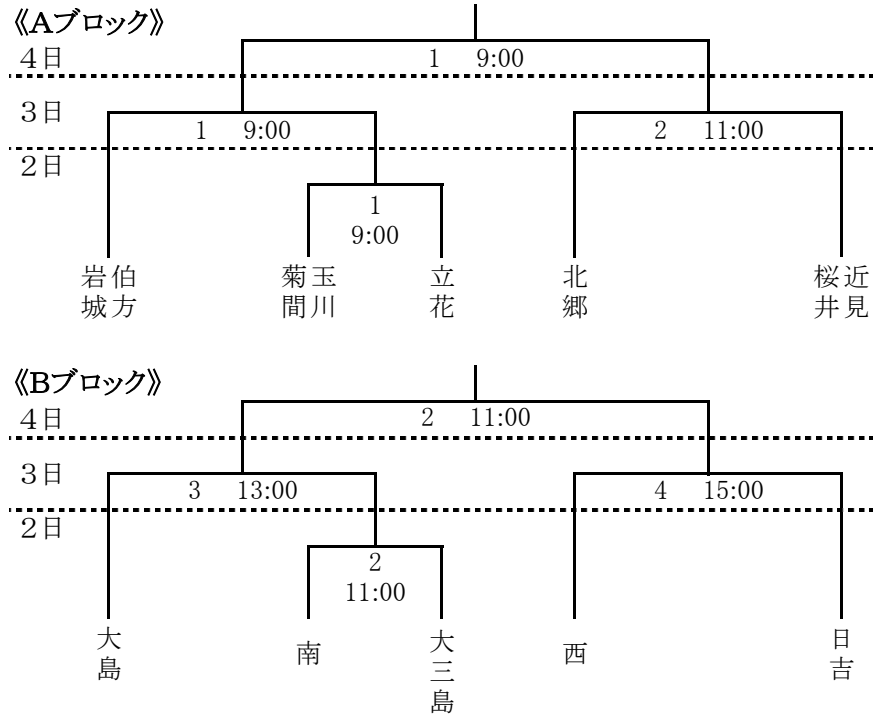

平成30年度 今治・越智中学校新人体育大会 組み合わせ

野球 10月2日(火)～4日(木) 今治市営球場 《雨天順延》

バレーボール 10月2日(火)～3日(水) 菊間緑の広場公園運動場総合体育館

女子:1日目 予選グループ戦(B・Cコート)

女子:2日目 決勝リーグ戦(B、Cコート)、順位決定戦(Bコート)

サッカー 10月2日(火)～4日(木) 桜井海浜ふれあい広場 《雨天決行》

- (試合時間)
- ①9:30～10:30(初日のみ10:00～11:00) ②10:40～11:40
- ③11:50～12:50(最終日のみ14:00～15:00) ④13:00～14:00

バスケットボール 10月2日(火)、3日(水) 男子:波方体育館、女子:大西体育館
10月4日(木) 男女決勝:大西体育館

ソフトテニス 10月2日(火)団体、3日(水)個人 今治市営スポーツパークテニスコート 《雨天順延》

男子 (① 9:50~ ② 11:30~ ③ 13:00~ ④ 14:30~)

女子 (① 9:50~ ② 11:30~ ③ 13:00~ ④ 14:30~)

剣道 10月2日(火)個人、3日(水)団体 グリーンピア玉川