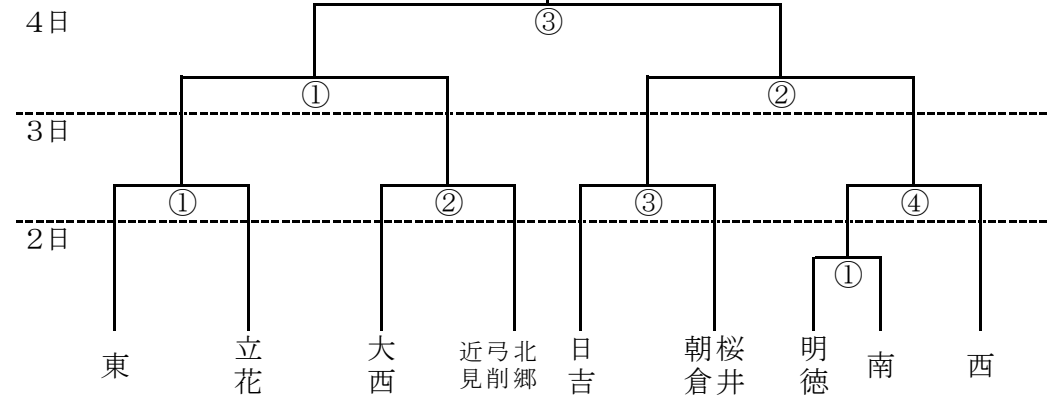

平成30年度 今治・越智中学校新人体育大会 組み合わせ

野球 10月2日(火)～4日(木) 今治市営球場 《雨天順延》

バレーボール 10月2日(火)～3日(水) 菊間緑の広場公園運動場総合体育館

女子:1日目 予選グループ戦(B・Cコート)

女子:2日目 決勝リーグ戦(B、Cコート)、順位決定戦(Bコート)

サッカー 10月2日(火)～4日(木) 桜井海浜ふれあい広場 《雨天決行》

- (試合時間)
- ①9:30～10:30(初日のみ10:00～11:00) ②10:40～11:40
- ③11:50～12:50(最終日のみ14:00～15:00) ④13:00～14:00

バスケットボール 10月2日(火)、3日(水) 男子:波方体育館、女子:大西体育館
10月4日(木) 男女決勝:大西体育館

ソフトテニス 10月2日(火)団体、3日(水)個人 今治市営スポーツパークテニスコート 《雨天順延》

男子 (① 9:50~ ② 11:30~ ③ 13:00~ ④ 14:30~)

女子 (① 9:50~ ② 11:30~ ③ 13:00~ ④ 14:30~)

剣道 10月2日(火)個人、3日(水)団体 グリーンピア玉川