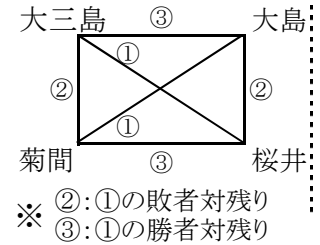

《Dリーグ》

決勝リーグ