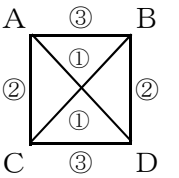

ソフトテニス 10月2日(火)団体、3日(水)個人 今治市営スポーツパークテニスコート 《雨天順延》

男子 (① 9:50~ ② 11:30~ ③ 13:00~ ④ 14:30~)

女子 (① 9:50~ ② 11:30~ ③ 13:00~ ④ 14:30~)

剣道 10月2日(火)個人、3日(水)団体 グリーンピア玉川

男子団体予選リーグ

《Aリーグ》

	日吉	弓削	南	東
日吉		A①	A⑦	A④
弓削			A⑤	A⑧
南				A②
東				

《Bリーグ》

	明德	北郷	大島
明德		A③	A⑨
北郷			A⑥
大島			

《Cリーグ》

	桜井	大三島	西	立花
桜井		B①	B⑤	B③
大三島			B④	B⑥
西				B②
立花				

決勝トーナメント
(抽選)

3位決定戦

女子団体決勝リーグ

	明德	大島	西	北郷	日吉
明德		A①	A②	B④	B③
大島			B⑤	A③	B②
西				B①	A④
北郷					A⑤
日吉					

卓球

10月2日(火)団体、3日(水)個人 市営中央体育館

男子:予選リーグ

《Aリーグ》

《Bリーグ》

《Cリーグ》

《Dリーグ》

決勝リーグ

女子:予選リーグ

《Aリーグ》

《Bリーグ》

《Cリーグ》

《Dリーグ》

決勝リーグ

柔道

10月2日(火)団体/個人 グリーンピア玉川

男子団体戦

	南	西	近見
南		①	④
西			②
近見			

女子団体戦

ソフトボール

10月2日(火) 波方運動公園 野球場 Bコート 《雨天順延》

- ① 9:30~
- ② 11:30~
- ③ 13:30~

テニス

10月2日(火)個人戦(シングルス) 会場:桜井スポーツランド
10月3日(水)個人戦(ダブルス)

陸上競技

10月11日(木)桜井スポーツランド《雨天順延》