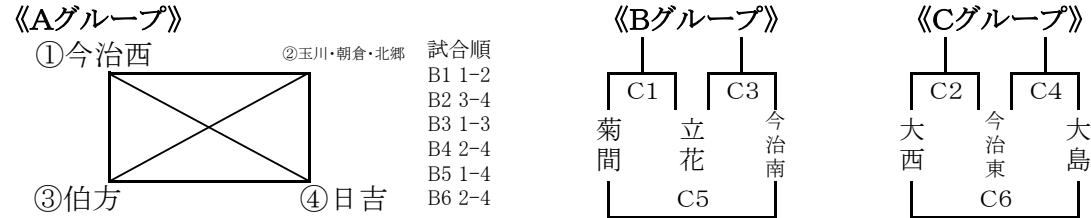

平成30年度 今治・越智中学校新人体育大会 組み合わせ

野球 10月2日(火)～4日(木) 今治市営球場 《雨天順延》

バレーボール 10月2日(火)～3日(水) 菊間緑の広場公園運動場総合体育館

女子:1日目 予選グループ戦(B・Cコート)

女子:2日目 決勝リーグ戦(B、Cコート)、順位決定戦(Bコート)

サッカー 10月2日(火)～4日(木) 桜井海浜ふれあい広場 《雨天決行》

- (試合時間)
- ①9:30～10:30(初日のみ10:00～11:00) ②10:40～11:40
- ③11:50～12:50(最終日のみ14:00～15:00) ④13:00～14:00

バスケットボール 10月2日(火)、3日(水) 男子:波方体育館、女子:大西体育館
10月4日(木) 男女決勝:大西体育館

ソフトテニス 10月2日(火)団体、3日(水)個人 今治市営スポーツパークテニスコート 《雨天順延》

男子 (① 9:50~ ② 11:30~ ③ 13:00~ ④ 14:30~)

女子 (① 9:50~ ② 11:30~ ③ 13:00~ ④ 14:30~)

剣道 10月2日(火)個人、3日(水)団体 グリーンピア玉川