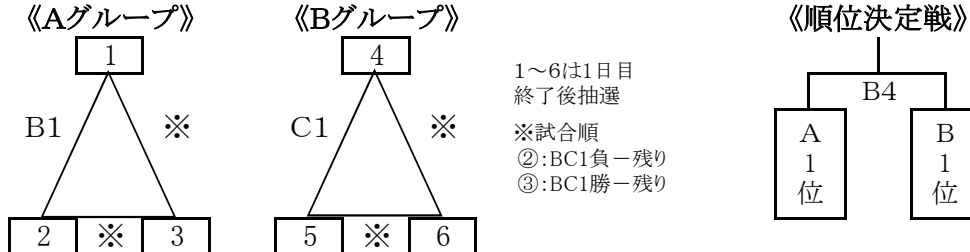

平成30年度 今治・越智中学校新人体育大会 組み合わせ

野球 10月2日(火)～4日(木) 今治市営球場 《雨天順延》

バレーボール 10月2日(火)～3日(水) 菊間緑の広場公園運動場総合体育館

女子:1日目 予選グループ戦(B・Cコート)

女子:2日目 決勝リーグ戦(B、Cコート)、順位決定戦(Bコート)

サッカー 10月2日(火)～4日(木) 桜井海浜ふれあい広場 《雨天決行》

- (試合時間)
- ①9:30～10:30(初日のみ10:00～11:00) ②10:40～11:40
- ③11:50～12:50(最終日のみ14:00～15:00) ④13:00～14:00

バスケットボール 10月2日(火)、3日(水) 男子:波方体育館、女子:大西体育館
10月4日(木) 男女決勝:大西体育館

ソフトテニス 10月2日(火)団体、3日(水)個人 今治市営スポーツパークテニスコート 《雨天順延》

男子 (① 9:50~ ② 11:30~ ③ 13:00~ ④ 14:30~)

女子 (① 9:50~ ② 11:30~ ③ 13:00~ ④ 14:30~)

剣道 10月2日(火)個人、3日(水)団体 グリーンピア玉川