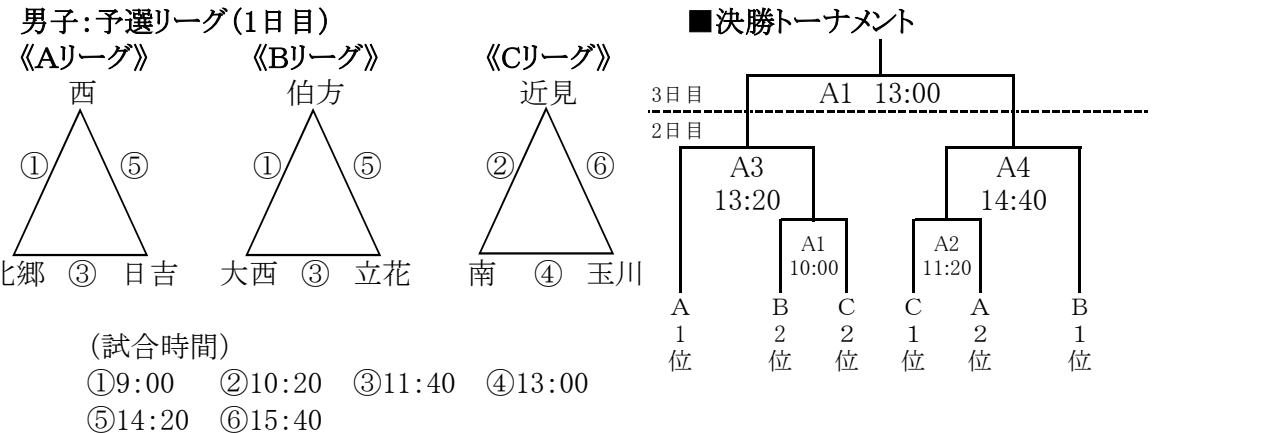

平成30年度 今治・越智中学校新人体育大会 組み合わせ

野球 10月2日(火)～4日(木) 今治市営球場 《雨天順延》

バレーボール 10月2日(火)～3日(水) 菊間緑の広場公園運動場総合体育館

女子:1日目 予選グループ戦(B・Cコート)

女子:2日目 決勝リーグ戦(B、Cコート)、順位決定戦(Bコート)

サッカー 10月2日(火)～4日(木) 桜井海浜ふれあい広場 《雨天決行》

- (試合時間)
- ①9:30～10:30(初日のみ10:00～11:00) ②10:40～11:40
- ③11:50～12:50(最終日のみ14:00～15:00) ④13:00～14:00

バスケットボール 10月2日(火)、3日(水) 男子:波方体育館、女子:大西体育館
10月4日(木) 男女決勝:大西体育館

ソフトテニス 10月2日(火)団体、3日(水)個人 今治市営スポーツパークテニスコート 《雨天順延》

男子 (① 9:50~ ② 11:30~ ③ 13:00~ ④ 14:30~)

女子 (① 9:50~ ② 11:30~ ③ 13:00~ ④ 14:30~)

剣道 10月2日(火)個人、3日(水)団体 グリーンピア玉川