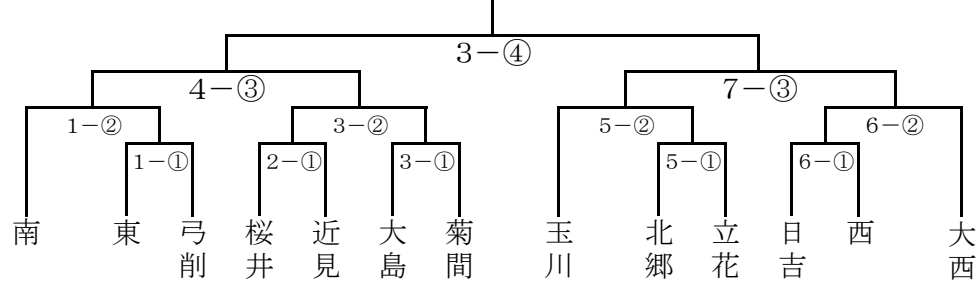

バスケットボール 10月2日(火)、3日(水) 男子:波方体育館、女子:大西体育館
10月4日(木) 男女決勝:大西体育館

ソフトテニス 10月2日(火)団体、3日(水)個人 今治市営スポーツパークテニスコート 《雨天順延》

男子 (① 9:50~ ② 11:30~ ③ 13:00~ ④ 14:30~)

女子 (① 9:50~ ② 11:30~ ③ 13:00~ ④ 14:30~)

剣道 10月2日(火)個人、3日(水)団体 グリーンピア玉川