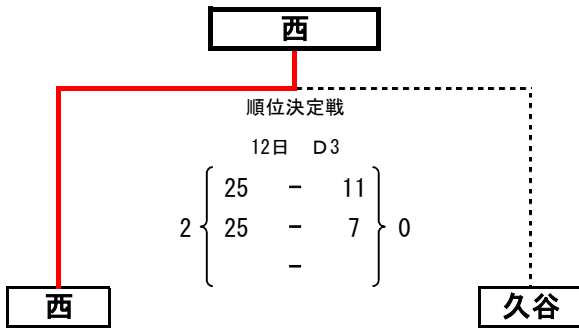

決勝戦

1位	松山市立 雄新中学校
2位	松山市立 津田中学校

順位決定戦

3位	松山市立 西 中学校
4位	松山市立 内宮中学校

女子

決勝戦

1位	松山東雲中学校
2位	松山市立 小野中学校

順位決定戦