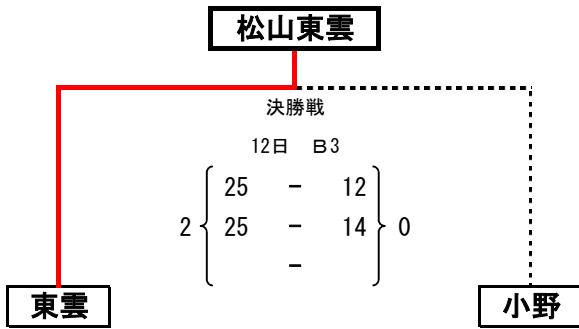

決勝戦

1位	松山市立 雄新中学校
2位	松山市立 津田中学校

順位決定戦

3位	松山市立 西 中学校
4位	松山市立 内宮中学校

女子

決勝戦

1位	松山東雲中学校
2位	松山市立 小野中学校

順位決定戦