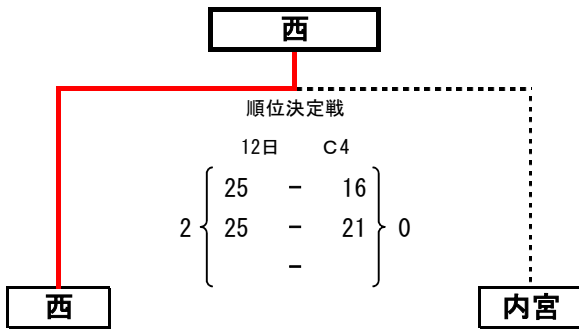

男子

決勝戦

1位	松山市立 雄新中学校
2位	松山市立 津田中学校

順位決定戦

3位	松山市立 西 中学校
4位	松山市立 内宮中学校

女子

決勝戦

1位	松山東雲中学校
2位	松山市立 小野中学校

順位決定戦

3位	松山市立 西 中学校
4位	松山市立 久谷中学校