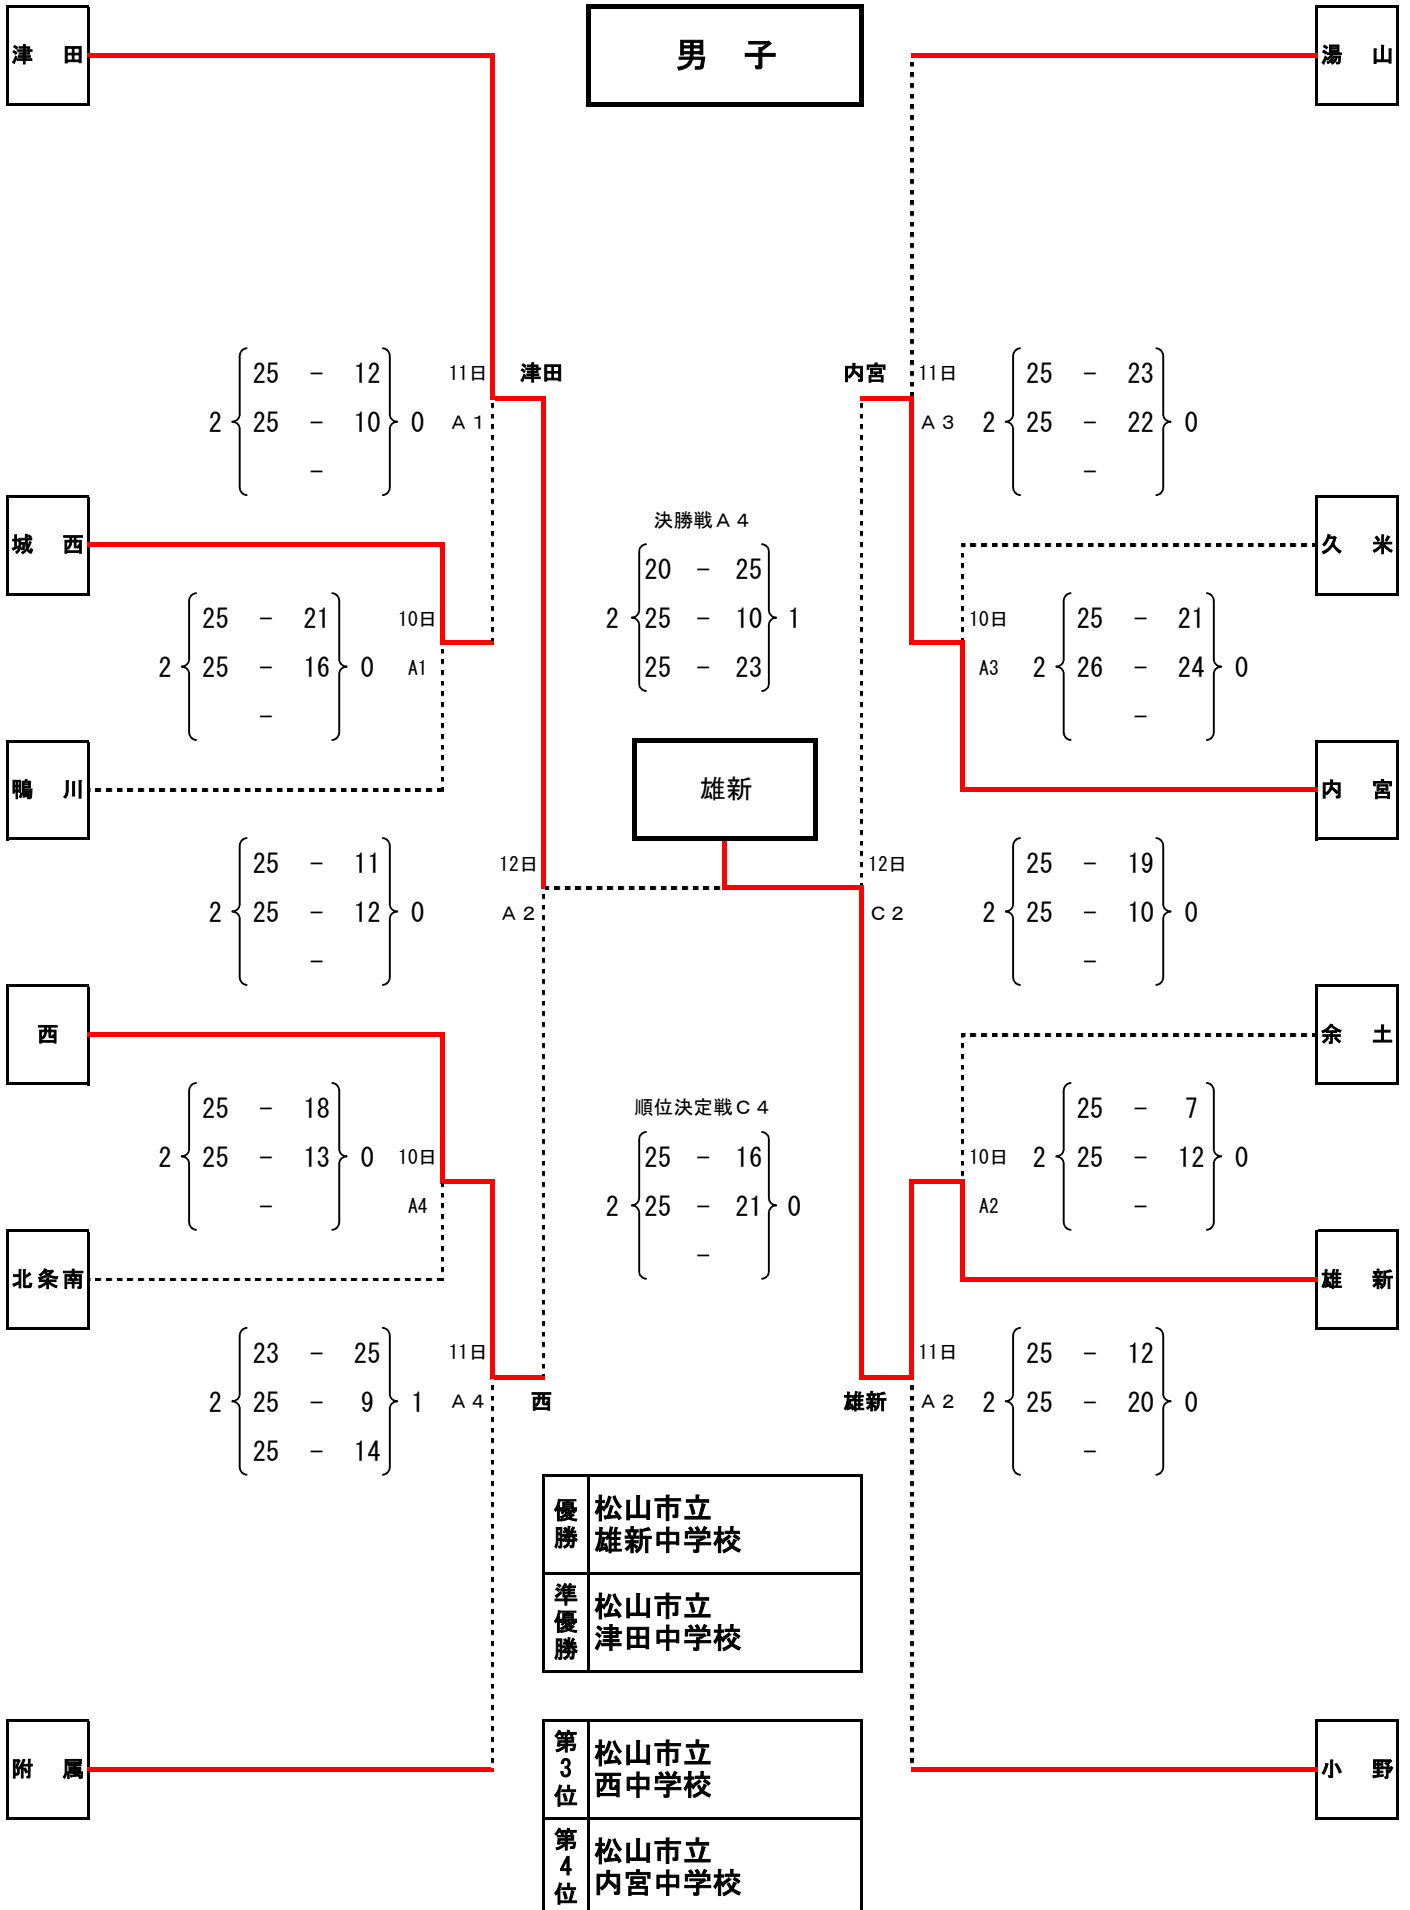

男子

11日 津田
A 1
2 { 25 - 12 } 0
2 { 25 - 10 } 0
-

11日 内宮
A 3
2 { 25 - 23 } 0
2 { 25 - 22 } 0
-

10日 城西
A 1
2 { 25 - 21 } 0
2 { 25 - 16 } 0
-

決勝戦 A 4
2 { 20 - 25 } 1
2 { 25 - 10 } 1
2 { 25 - 23 } 1

10日 久米
A 3
2 { 25 - 21 } 0
2 { 26 - 24 } 0
-

12日 鴨川
A 2
2 { 25 - 11 } 0
2 { 25 - 12 } 0
-

12日 内宮
C 2
2 { 25 - 19 } 0
2 { 25 - 10 } 0
-

10日 西
A 4
2 { 25 - 18 } 0
2 { 25 - 13 } 0
-

順位決定戦 C 4
2 { 25 - 16 } 0
2 { 25 - 21 } 0
-

10日 余土
A 2
2 { 25 - 7 } 0
2 { 25 - 12 } 0
-