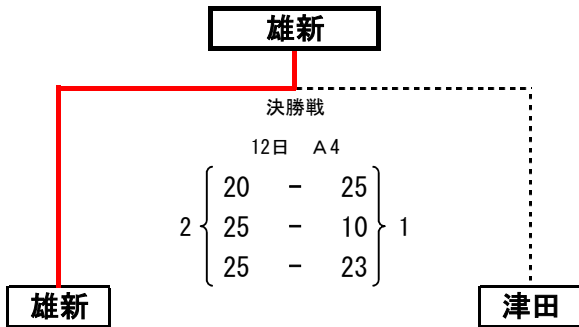

男子

決勝戦

1位	松山市立 雄新中学校
2位	松山市立 津田中学校