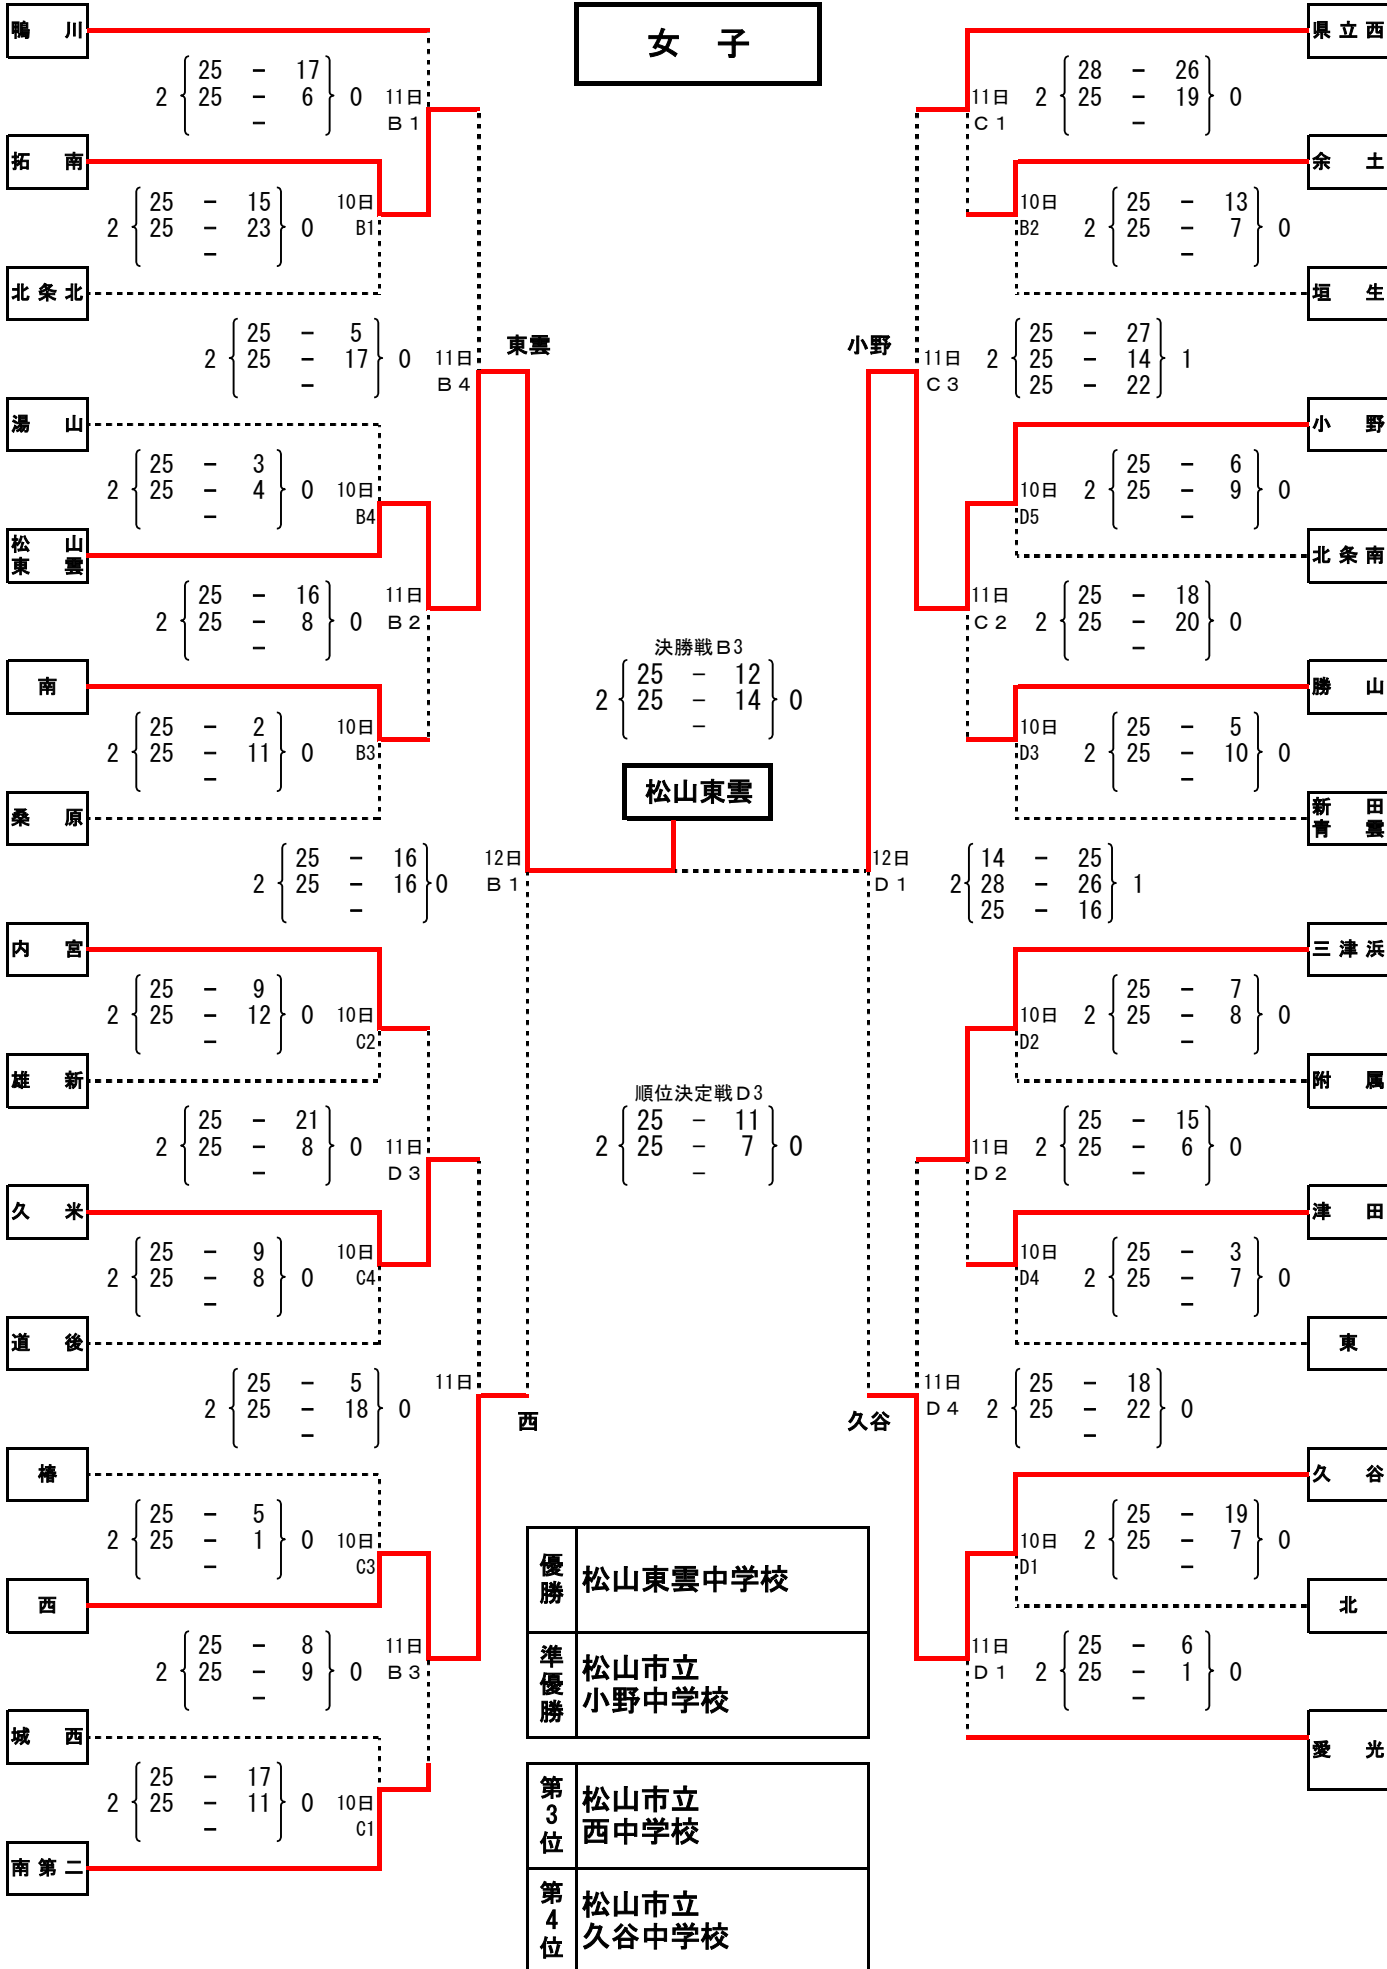

男子

11日 津田
A 1
2 { 25 - 12 } 0
2 { 25 - 10 } 0
-

11日 内宮
A 3
2 { 25 - 23 } 0
2 { 25 - 22 } 0
-

10日 城西
A 1
2 { 25 - 21 } 0
2 { 25 - 16 } 0
-

決勝戦 A 4
2 { 20 - 25 } 1
2 { 25 - 10 } 1
2 { 25 - 23 } 1

10日 久米
A 3
2 { 25 - 21 } 0
2 { 26 - 24 } 0
-

12日 鴨川
A 2
2 { 25 - 11 } 0
2 { 25 - 12 } 0
-

12日 内宮
C 2
2 { 25 - 19 } 0
2 { 25 - 10 } 0
-

10日 西
A 4
2 { 25 - 18 } 0
2 { 25 - 13 } 0
-

順位決定戦 C 4
2 { 25 - 16 } 0
2 { 25 - 21 } 0
-

10日 余土
A 2
2 { 25 - 7 } 0
2 { 25 - 12 } 0
-

11日 北条南
A 4
2 { 23 - 25 } 1
2 { 25 - 9 } 1
2 { 25 - 14 } 1

11日 雄新
A 2
2 { 25 - 12 } 0
2 { 25 - 20 } 0
-

優勝	松山市立雄新中学校
準優勝	松山市立津田中学校

第3位	松山市立西中学校
第4位	松山市立内宮中学校

附属

小野

女子

男子

決勝戦

1位	松山市立 雄新中学校
2位	松山市立 津田中学校

順位決定戦

3位	松山市立 西 中学校
4位	松山市立 内宮中学校

女子

決勝戦

1位	松山東雲中学校
2位	松山市立 小野中学校

順位決定戦