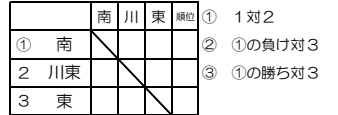

平成30年度 第49回市民体育祭 兼第56回新居浜市中学校新人体育大会 組合せ表

軟式野球 (市営球場)

バレーボール (市民体育館)

サッカー (グリーンフィールド)

バスケットボール (山根体育館)

バドミントン (東中学校)

剣道 (南中学校体育館) 1日目

ソフトボール (河川敷ソフトボール場)

ソフトテニス (男子: 山根コート 女子: 河川敷オムニコート)

陸上競技 (河川敷陸上競技場)

1日目 別途プログラム

水泳 (ファイブテン)

1日目 別途プログラム

柔道 (北中学校)

2日目 個人戦 団体戦

卓球 (男子: 泉川中学校 女子: 角野中学校)