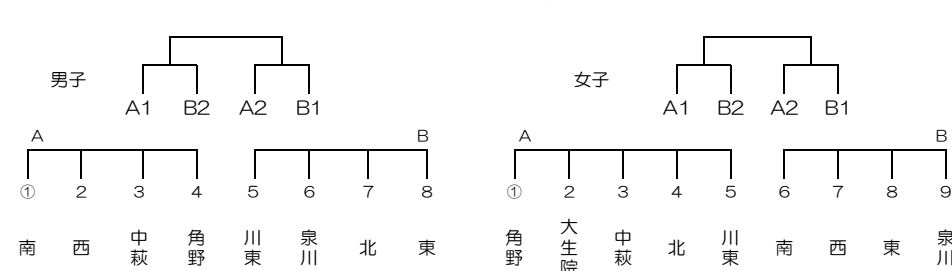

平成30年度 第49回市民体育祭 兼第56回新居浜市中学校新人体育大会 組合せ表

軟式野球 (市営球場)

バレーボール (市民体育館)

サッカー (グリーンフィールド)

バスケットボール (山根体育館)

バドミントン (東中学校)

剣道 (南中学校体育館) 1日目

ソフトボール (河川敷ソフトボール場)

ソフトテニス (男子: 山根コート 女子: 河川敷オムニコート)

陸上競技 (河川敷陸上競技場)

1日目 別途プログラム

水泳 (ファイブテン)

1日目 別途プログラム

柔道 (北中学校)

2日目 個人戦 団体戦

卓球 (男子: 泉川中学校 女子: 角野中学校)