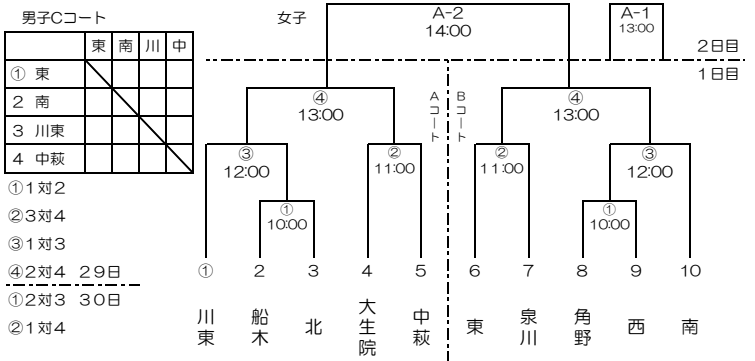

平成30年度 第49回市民体育祭 兼第56回新居浜市中学校新人体育大会 組合せ表

軟式野球 (市営球場)

バレーボール (市民体育館)

サッカー (グリーンフィールド)

バスケットボール (山根体育館)

バドミントン (東中学校)

剣道 (南中学校体育館) 1日目

ソフトボール (河川敷ソフトボール場)

ソフトテニス (男子: 山根コート 女子: 河川敷オムニコート)

陸上競技 (河川敷陸上競技場)

1日目 別途プログラム

水泳 (ファイブテン)

1日目 別途プログラム

柔道 (北中学校)

2日目 個人戦 団体戦

卓球 (男子: 泉川中学校 女子: 角野中学校)