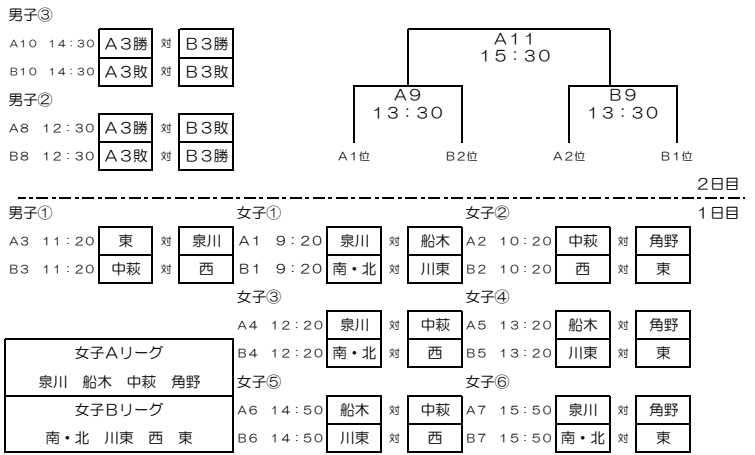

平成30年度 第49回市民体育祭 兼第56回新居浜市中学校新人体育大会 組合せ表

軟式野球 (市営球場)

バレーボール (市民体育館)

サッカー (グリーンフィールド)

バスケットボール (山根体育館)

バドミントン (東中学校)

剣道 (南中学校体育館) 1日目

ソフトボール (河川敷ソフトボール場)

ソフトテニス (男子: 山根コート 女子: 河川敷オムニコート)

陸上競技 (河川敷陸上競技場)

1日目 別途プログラム

水泳 (ファイブテン)

1日目 別途プログラム

柔道 (北中学校)

2日目 個人戦 団体戦

卓球 (男子: 泉川中学校 女子: 角野中学校)