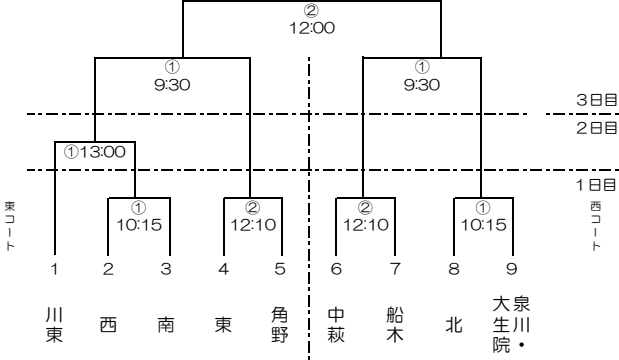

平成30年度 第49回市民体育祭 兼第56回新居浜市中学校新人体育大会 組合せ表

軟式野球 (市営球場)

バレーボール (市民体育館)

サッカー (グリーンフィールド)

バスケットボール (山根体育館)

バドミントン (東中学校)

剣道 (南中学校体育館) 1日目

ソフトボール (河川敷ソフトボール場)

ソフトテニス (男子: 山根コート 女子: 河川敷オムニコート)

陸上競技 (河川敷陸上競技場)

1日目 別途プログラム

水泳 (ファイブテン)

1日目 別途プログラム

柔道 (北中学校)

2日目 個人戦 団体戦

卓球 (男子: 泉川中学校 女子: 角野中学校)