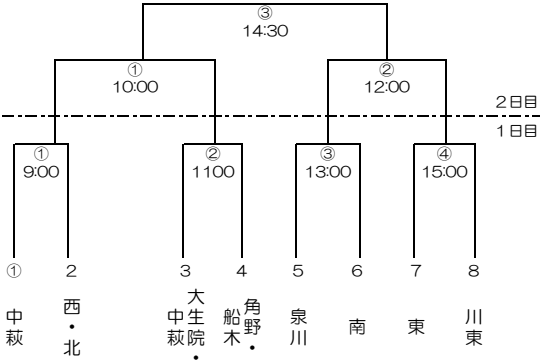

平成30年度 第49回市民体育祭 兼第56回新居浜市中学校新人体育大会 組合せ表

軟式野球 (市営球場)

バレーボール (市民体育館)

サッカー (グリーンフィールド)

バスケットボール (山根体育館)

バドミントン (東中学校)

剣道 (南中学校体育館) 1日目

ソフトボール (河川敷ソフトボール場)

ソフトテニス (男子: 山根コート 女子: 河川敷オムニコート)

陸上競技 (河川敷陸上競技場)

1日目 別途プログラム

水泳 (ファイブテン)

1日目 別途プログラム

柔道 (北中学校)

2日目 個人戦 団体戦

卓球 (男子: 泉川中学校 女子: 角野中学校)