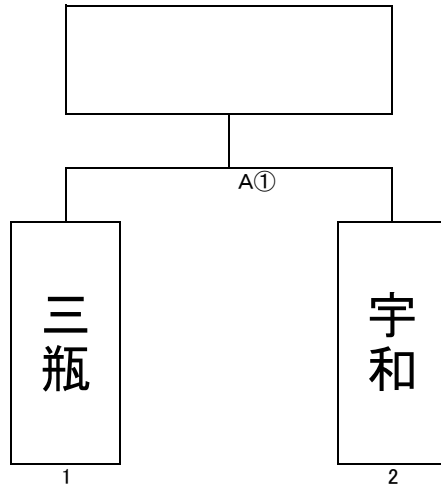

ソフトテニス男子 団体戦

開会式 9月29日(土) 9:30~
競技開始 9月29日(土) 10:00~
会場 宇和運動公園テニスコート(A)

審判 クラブ

優勝 _____ 中学校
準優勝 _____ 中学校