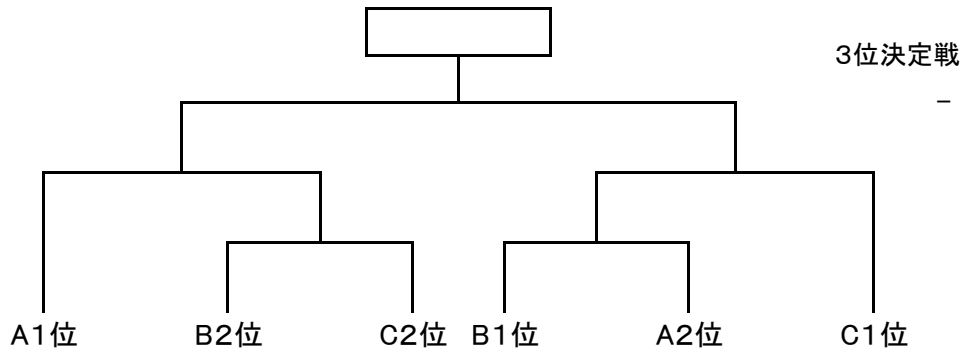

<個人男子シングルス決勝トーナメント>