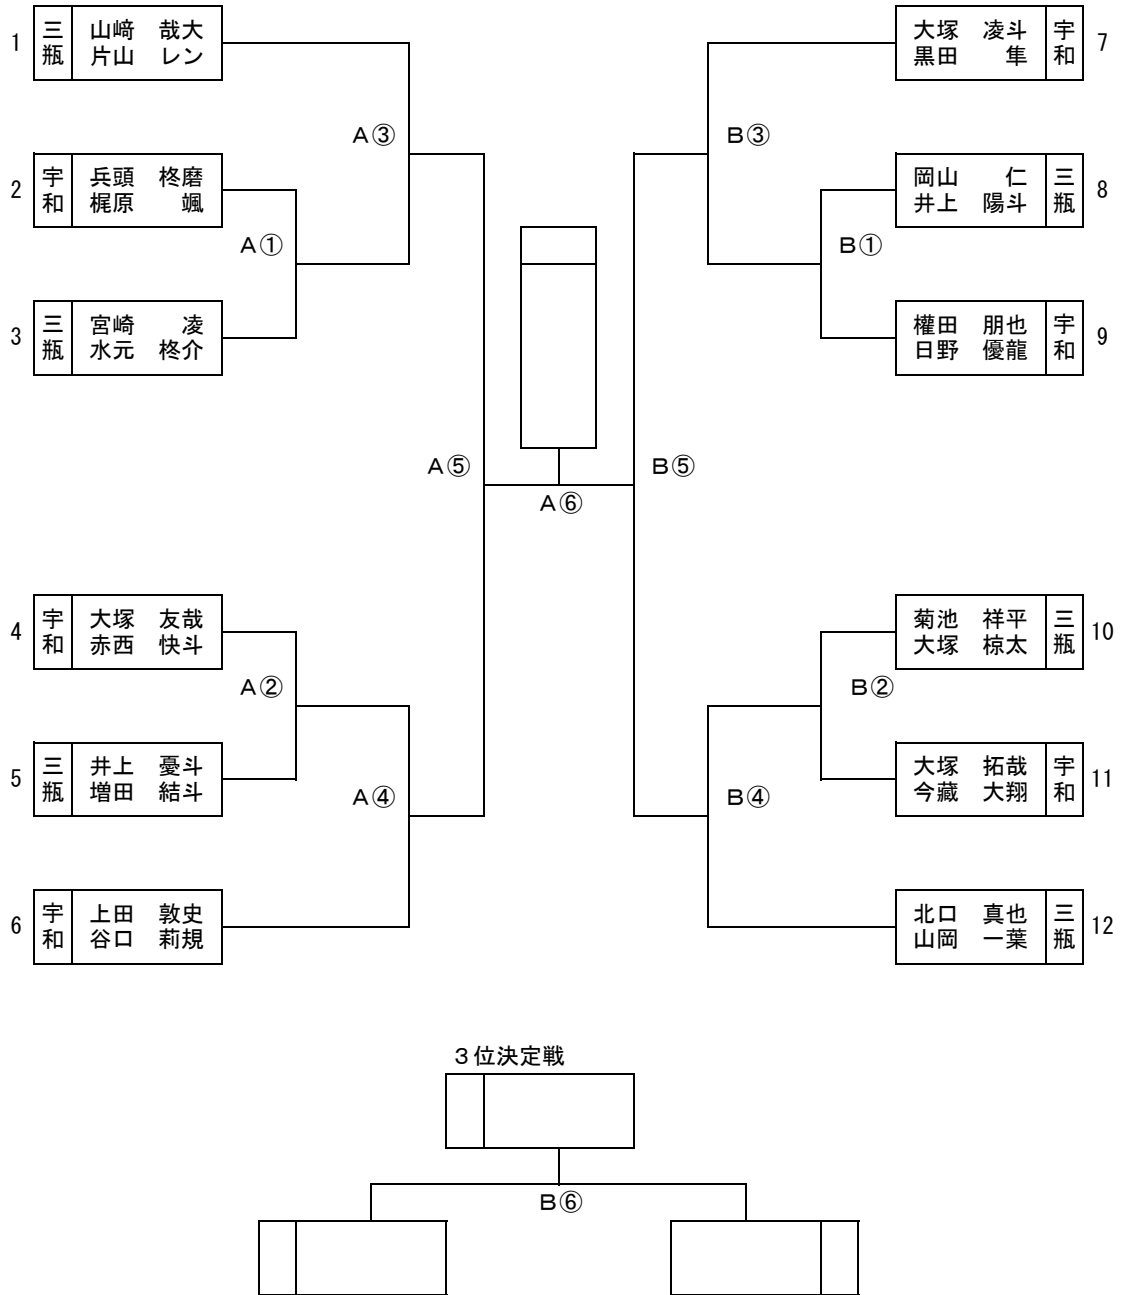

ソフトテニス男子 個人戦

競技開始 9月29日(土) 男子団体戦終了後

会場 宇和運動公園テニスコート(A・B)

第1位	中学校
第2位	中学校
第3位	中学校
第4位	中学校