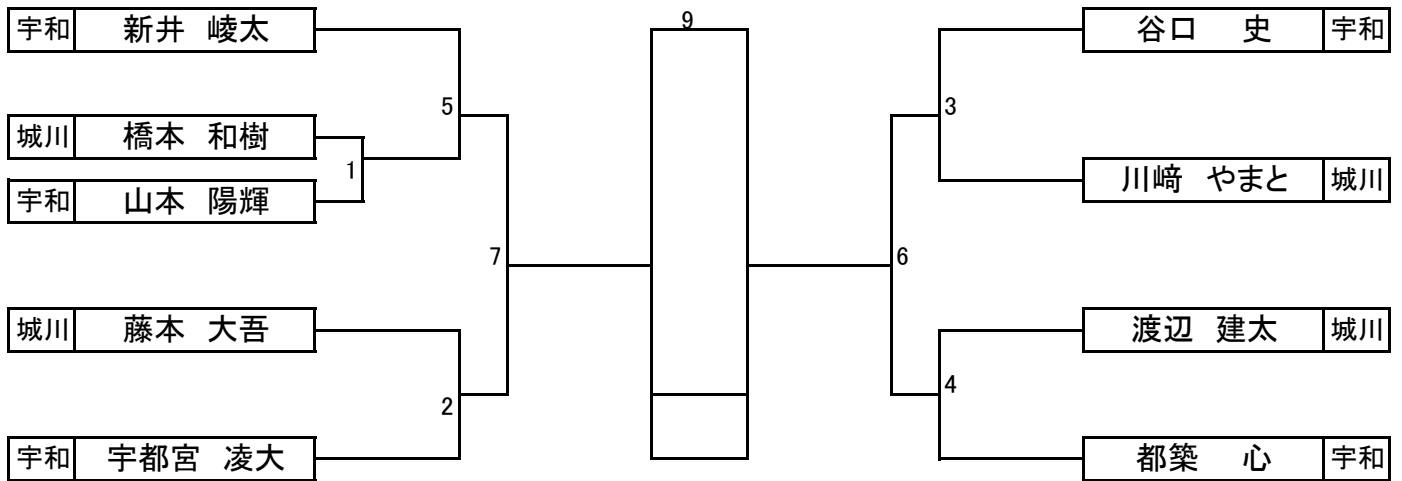

< 剣道男子個人 >

1 位 : _____
 2 位 : _____
 3 位 : _____

(上が赤)

< 3位決定戦 >

(左が赤)

柔 道 (城川中学校柔道場)

9月29日(土) 9:30~開会式

10:00~競技開始