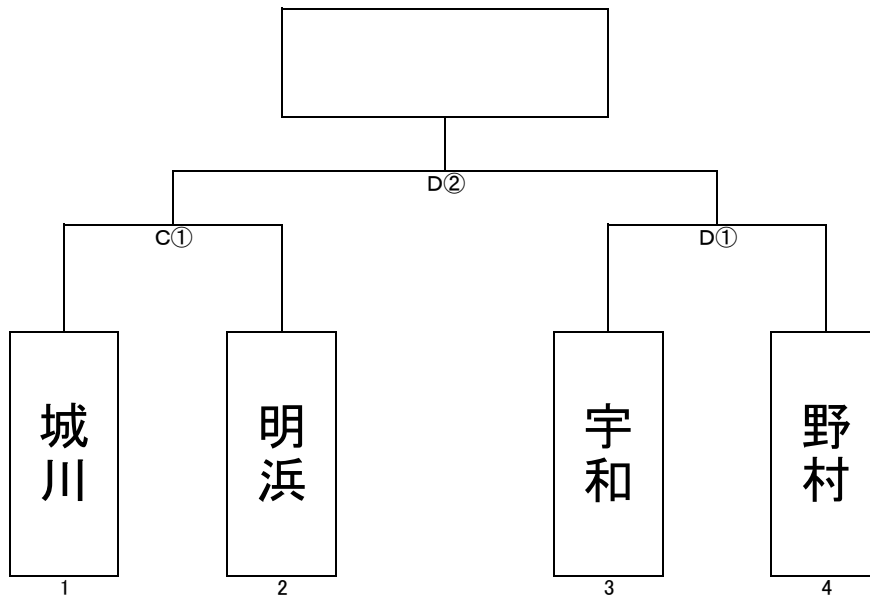

※Aコート:ステージ側

Bコート:玄関側

ソフトテニス男子 団体戦

開会式 9月29日(土) 9:30~
 競技開始 9月29日(土) 10:00~
 会場 宇和運動公園テニスコート(A)

審判 クラブ

優勝 _____ 中学校
 準優勝 _____ 中学校

ソフトテニス女子 団体戦

開会式 9月29日(土) 9:30~
 競技開始 9月29日(土) 10:00~
 会場 宇和運動公園テニスコート(C・D)