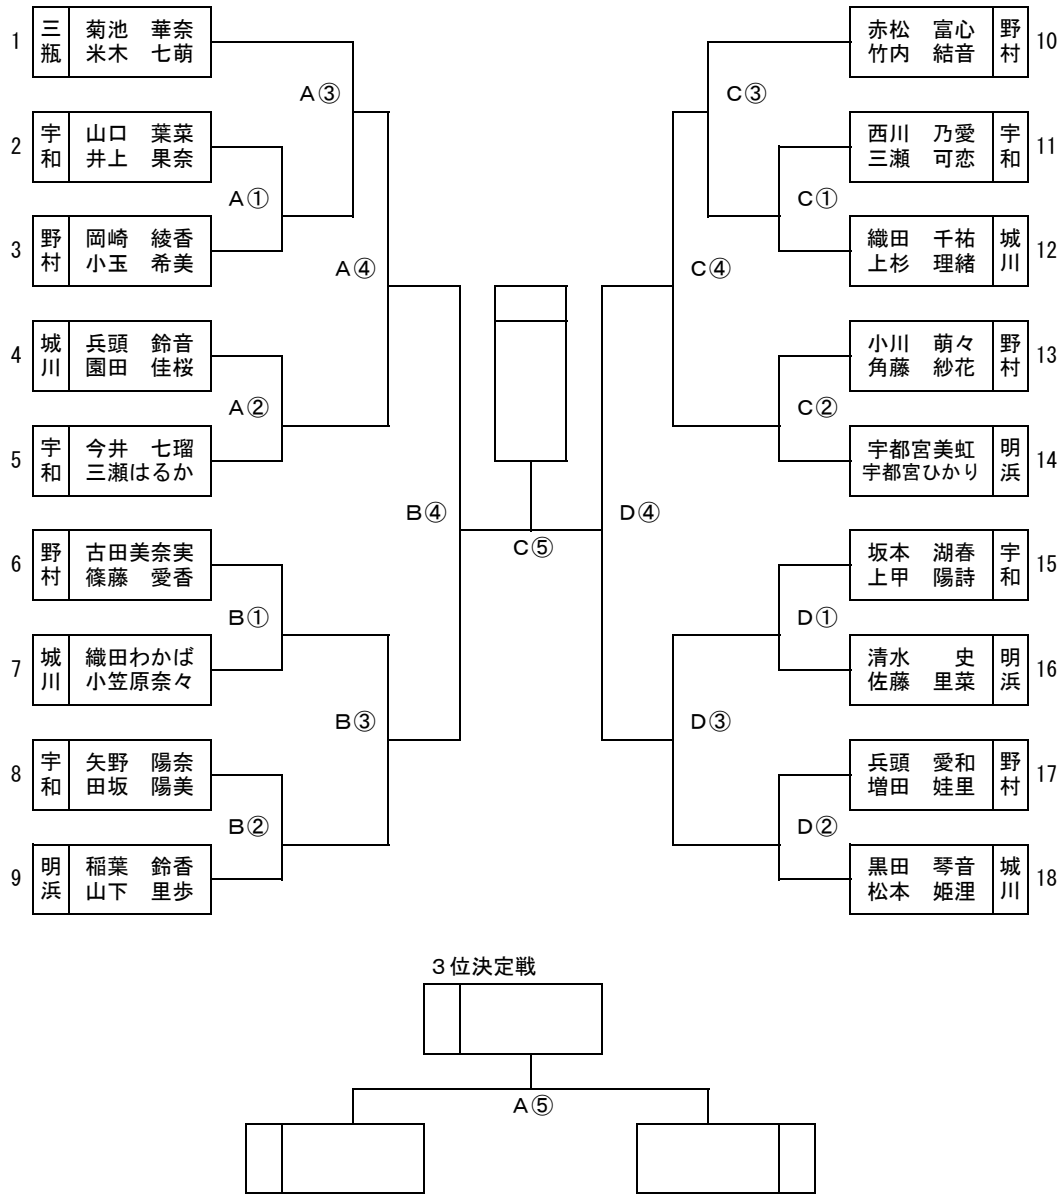

会場 宇和運動公園テニスコート(A~D)

第1位	中学校
第2位	中学校
第3位	中学校
第4位	中学校

卓 球 (城川中学校体育館)

開会式 9:30~

競技開始 10:00~

<団体戦>

男子

①	野 村	-	三 瓶
②	宇 和	-	①の敗者
③	宇 和	-	①の勝者