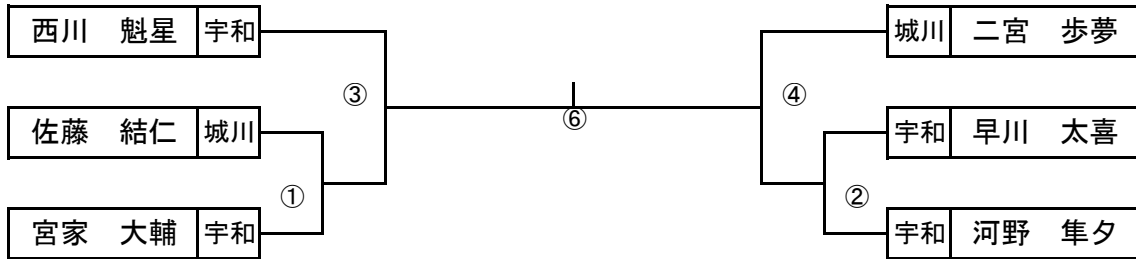

柔 道 (城川中学校柔道場)

9月29日(土) 9:30~開会式

10:00~競技開始

【男子団体】

	城 川	勝 敗	宇 和
先鋒	/		佐藤 結仁 先鋒
次鋒	/		西川 魁星 次鋒
中堅	二宮 歩夢		早川 太喜 中堅
副将	山口 宇宙		宮田 将弥 副将
大将	兵頭 侖生		水口 颯 大将
補欠	/		河野 隼夕 補欠
補欠	/		宮家 大輔 補欠

優 勝 : _____

準優勝 : _____

【男子個人50kg級】

< 3位決定戦 >

1 位 : _____

2 位 : _____

3 位 : _____

【男子個人55kg級】

1 位 : _____

2 位 : _____

【男子個人60kg級】

1 位 : _____

2 位 : _____

【男子個人73kg級】

1 位 : 渡部 光 (宇和中) _____