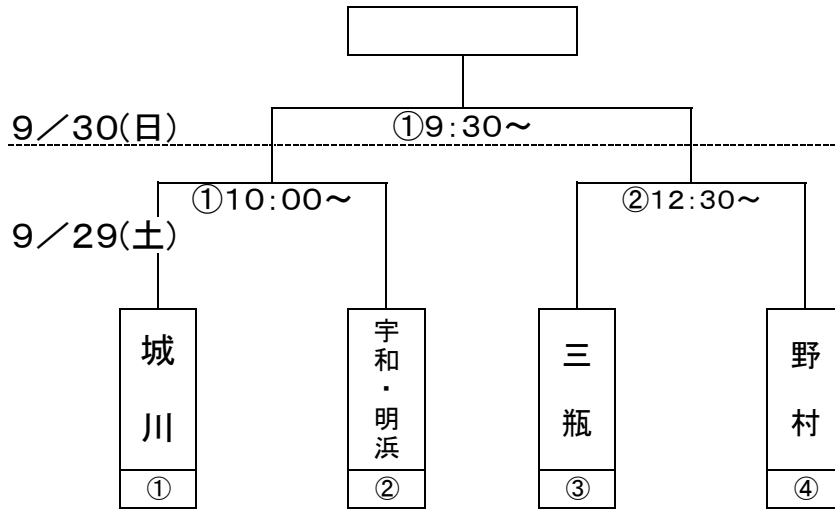

軟式野球 (野村球場)

1回戦:9月29日(土) 10:00~競技開始(開場7:30 開会式 9:00~)

決勝:9月30日(日) 9:30~競技開始(開場8:00)

※ 若番が一塁側