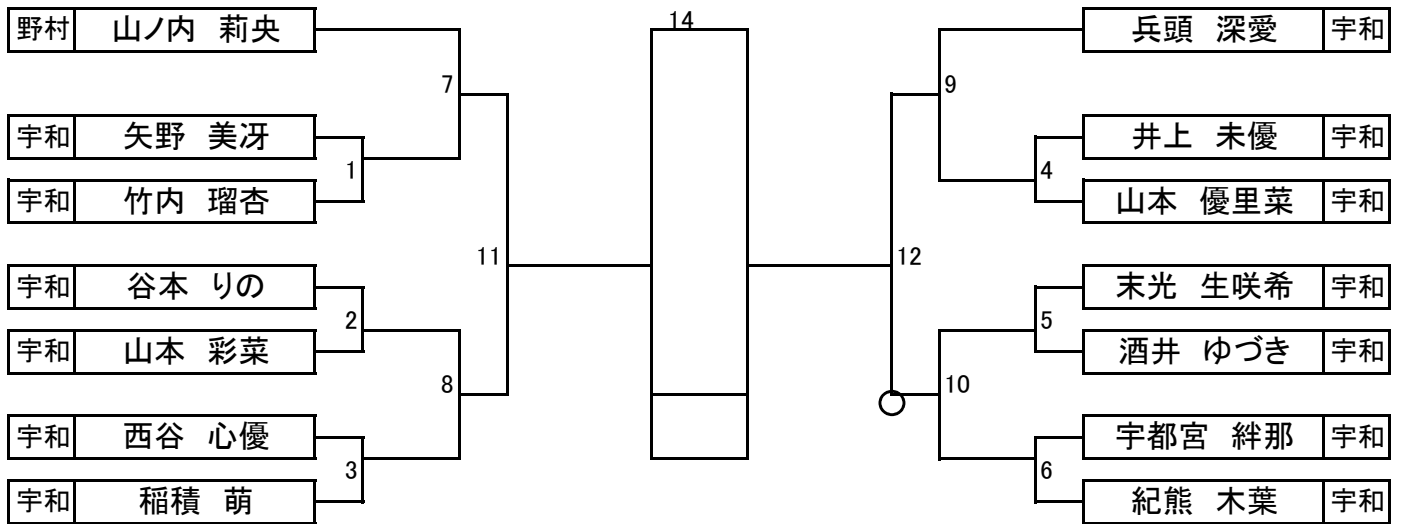

<剣道女子個人>

1 位 : _____
2 位 : _____
3 位 : _____

(上が赤)

<3位決定戦>

(左が赤)