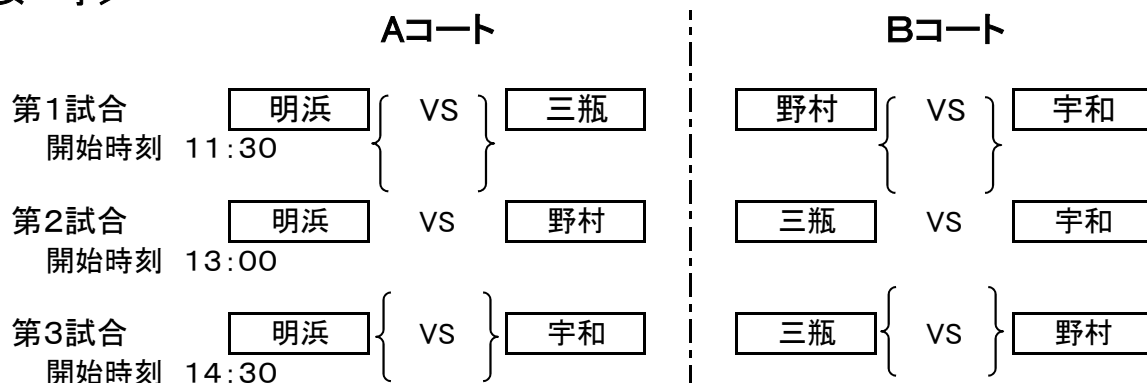

9月29日(土) 9:30開会式 10:00競技開始

<男子>

優勝 : 中学校

準優勝 : 中学校

<女子>

優勝 : 中学校

準優勝 : 中学校

リーグ表	明浜	三瓶	野村	宇和	勝	負	セット数	得失点差	順位
明浜		A①	A②	A③					
三瓶	A①		B③	B②					
野村	A②	B③		B①					
宇和	A③	B②	B①						