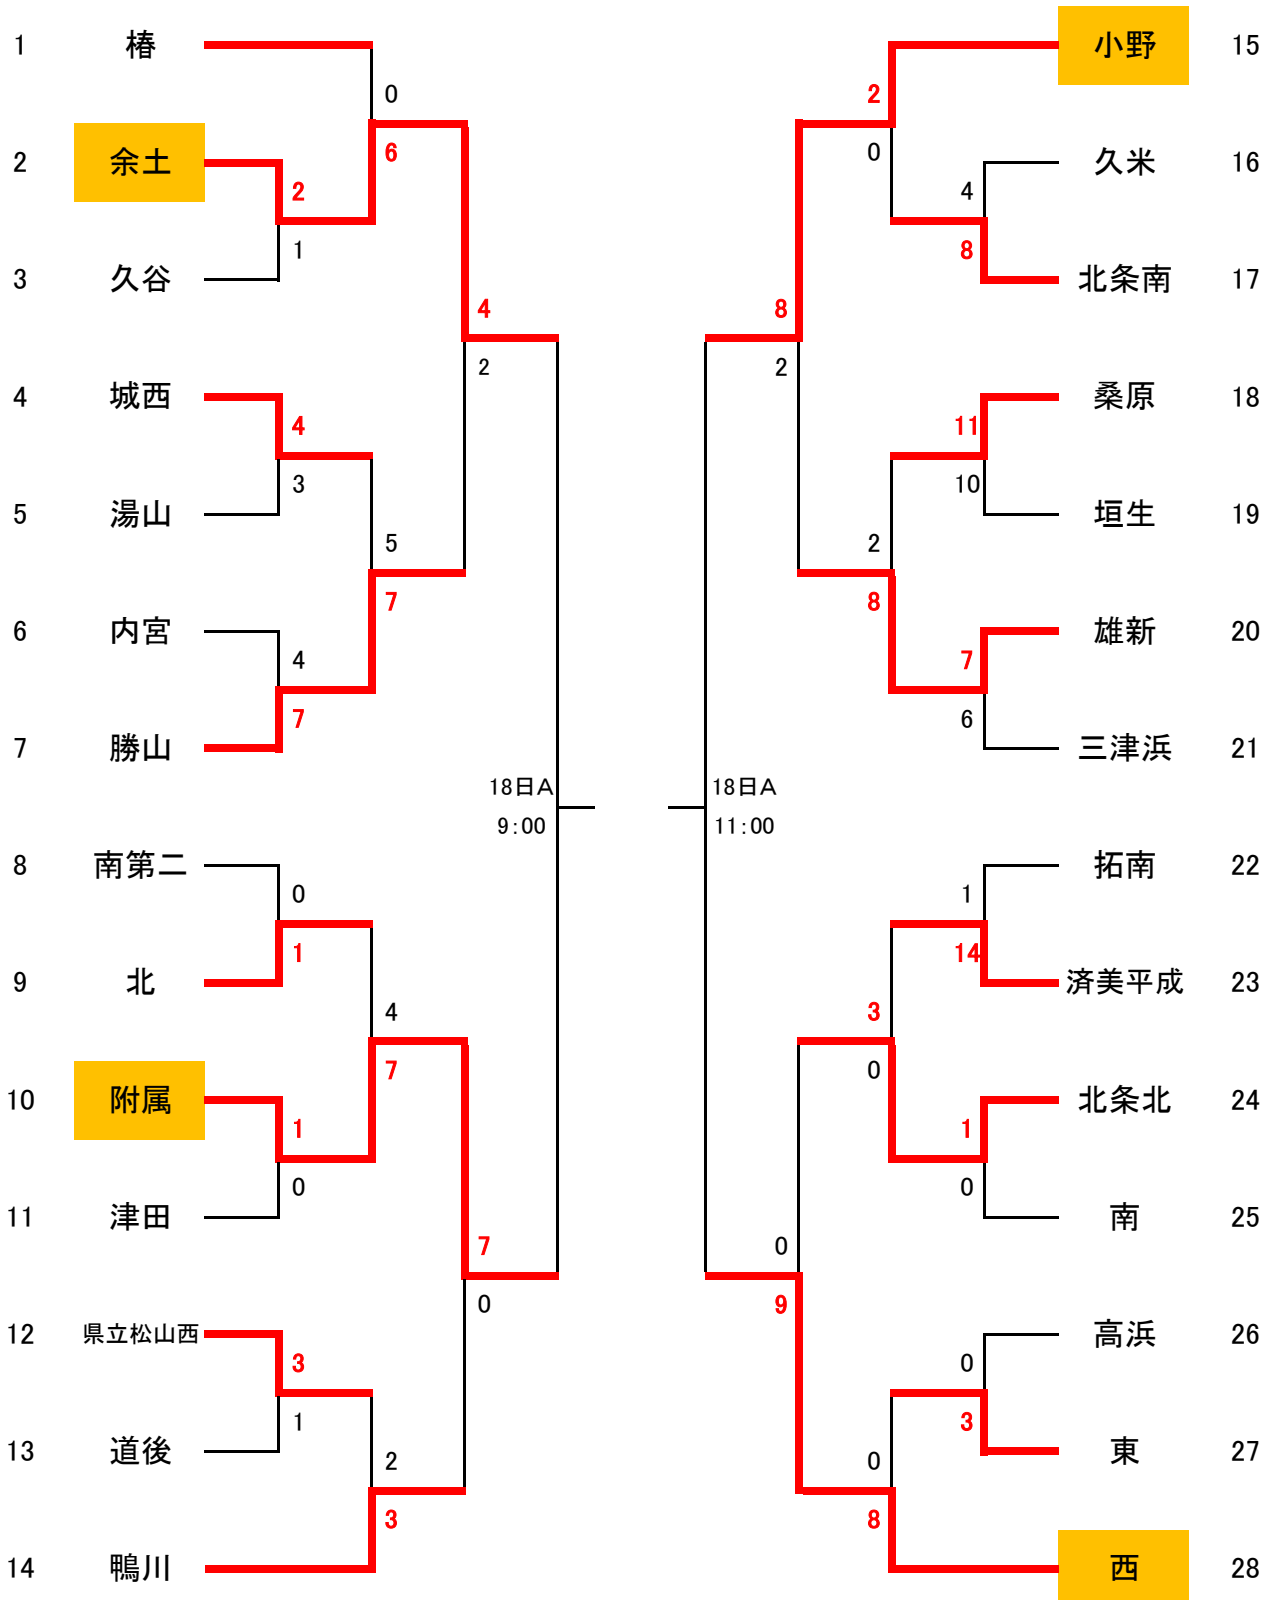

軟 式 野 球

責任者 山 中 誠 弘 (小野中)

- 1 期 日 平成30年6月12日(火)・13日(水)・14日(木)・18日(月)  
 2 会 場 A=マドンナスタジアム B=坊っちゃんスタジアム  
 C=北条スポーツセンター野球場B D=北条スポーツセンター野球場A  
 3 開 会 式 8 : 3 0 (マドンナ第一試合のチームのみ)  
 4 組 合 せ

【6月12日(火) マドンナスタジアム】

	チー ム 名	1	2	3	4	5	6	7	8	9	計
第1試合	余 土	0	0	0	2	0	0	0			2
	久 谷	1	0	0	0	0	0	0			1

	チー ム 名	1	2	3	4	5	6	7	8	9	計
第2試合	湯 山	0	1	0	0	0	0	2			3
	城 西	0	0	2	0	2	0	×			4

	チー ム 名	1	2	3	4	5	6	7	8	9	計
第3試合	勝 山	0	3	0	0	2	1	1			7
	内 宮	1	0	0	2	0	1	0			4