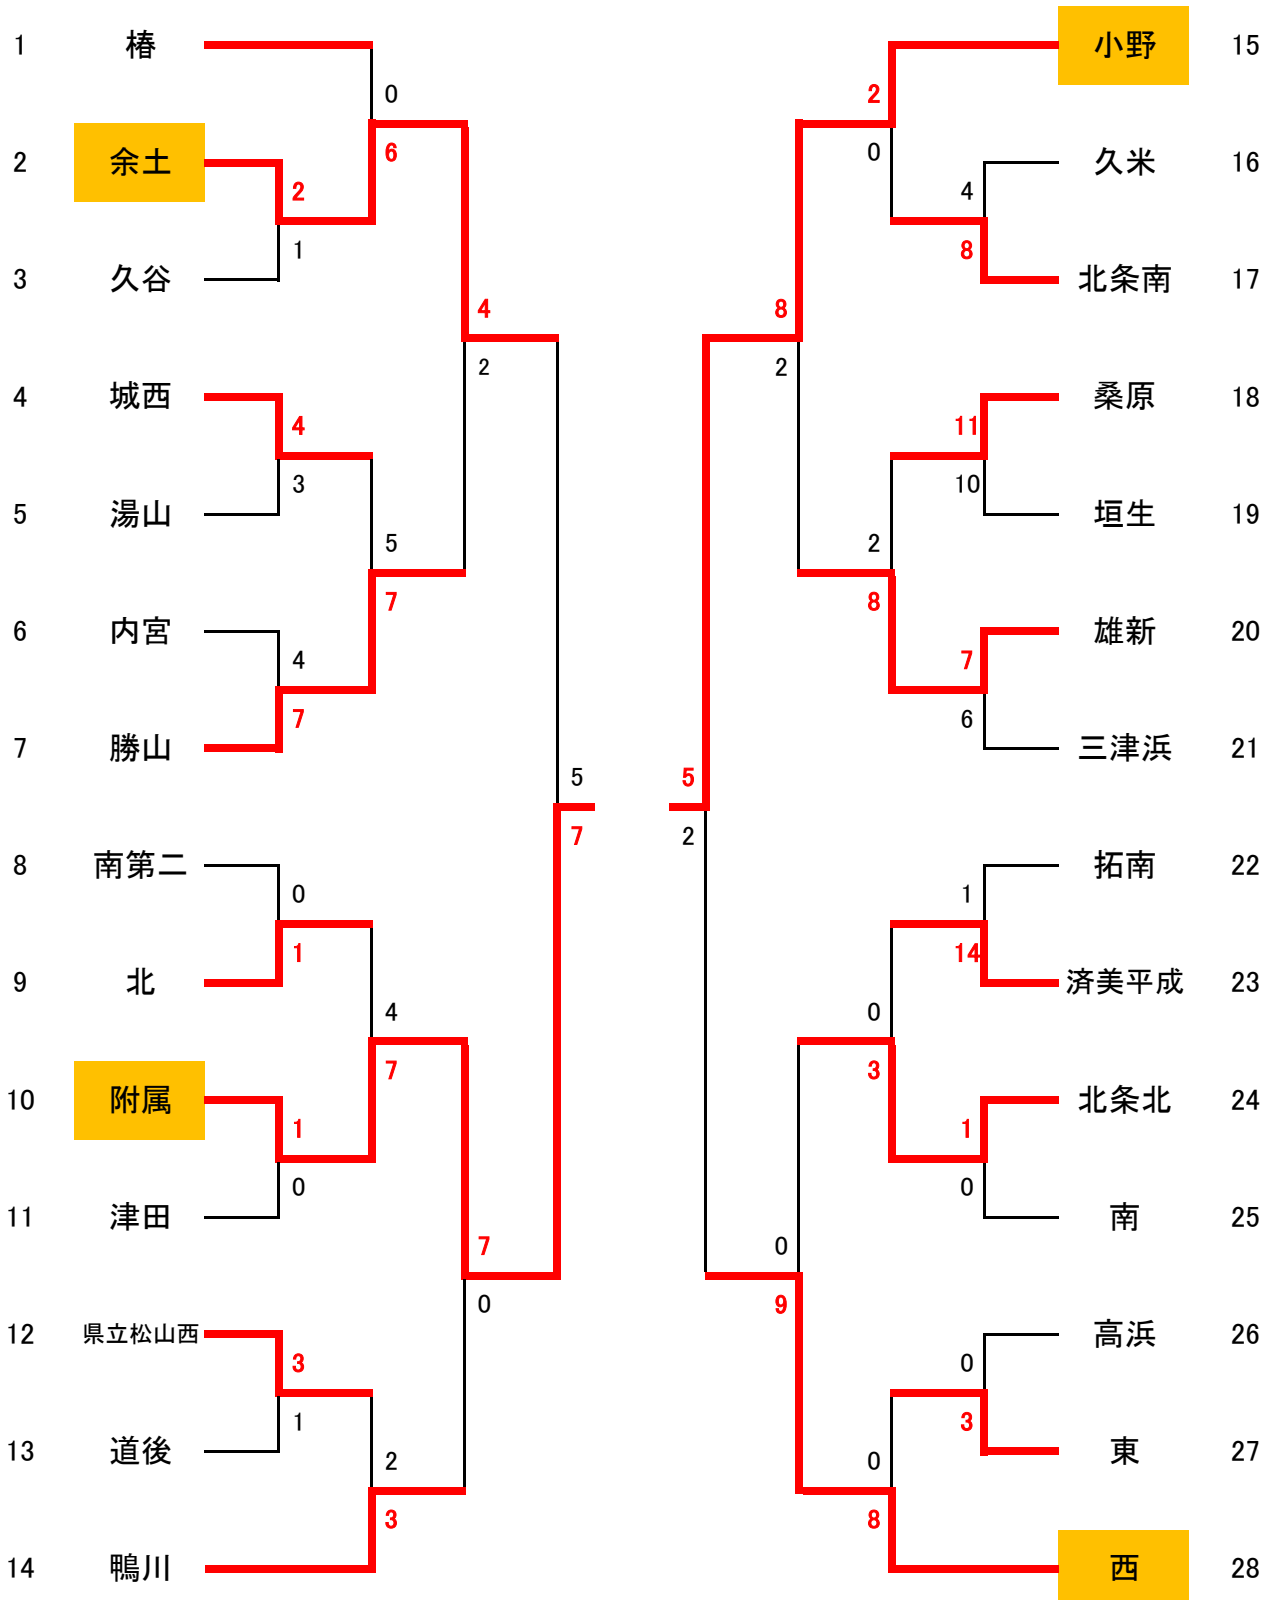

軟 式 野 球

責任者 山 中 誠 弘 (小野中)

- 1 期 日 平成30年6月12日(火)・13日(水)・14日(木)・18日(月)
 2 会 場 A=マドンナスタジアム B=坊っちゃんスタジアム
 C=北条スポーツセンター野球場B D=北条スポーツセンター野球場A
 3 開 会 式 8 : 3 0 (マドンナ第一試合のチームのみ)
 4 組 合 せ

【6月12日(火) マドンナスタジアム】

	チー ム 名	1	2	3	4	5	6	7	8	9	計
第1試合	余 土	0	0	0	2	0	0	0			2
	久 谷	1	0	0	0	0	0	0			1

	チー ム 名	1	2	3	4	5	6	7	8	9	計
第2試合	湯 山	0	1	0	0	0	0	2			3
	城 西	0	0	2	0	2	0	×			4

	チー ム 名	1	2	3	4	5	6	7	8	9	計
第3試合	勝 山	0	3	0	0	2	1	1			7
	内 宮	1	0	0	2	0	1	0			4

	チー ム 名	1	2	3	4	5	6	7	8	9	計
第4試合	南 第 二	0	0	0	0	0	0	0			0
	北	1	0	0	0	0	0	×			1

【6月12日(火) 坊っちゃんスタジアム】

	チー ム 名	1	2	3	4	5	6	7	8	9	計
第1試合	高 浜	0	0	0	0	0	0	0			0
	東	3	0	0	0	0	0	×			3

	チー ム 名	1	2	3	4	5	6	7	8	9	計
第2試合	南	0	0	0	0	0	0	0			0
	北 条 北	0	0	0	1	0	0	×			1

	チー ム 名	1	2	3	4	5	6	7	8	9	計
第3試合	済 美 平 成	3	2	7	0	2					14
	拓 南	0	1	0	0	0					1