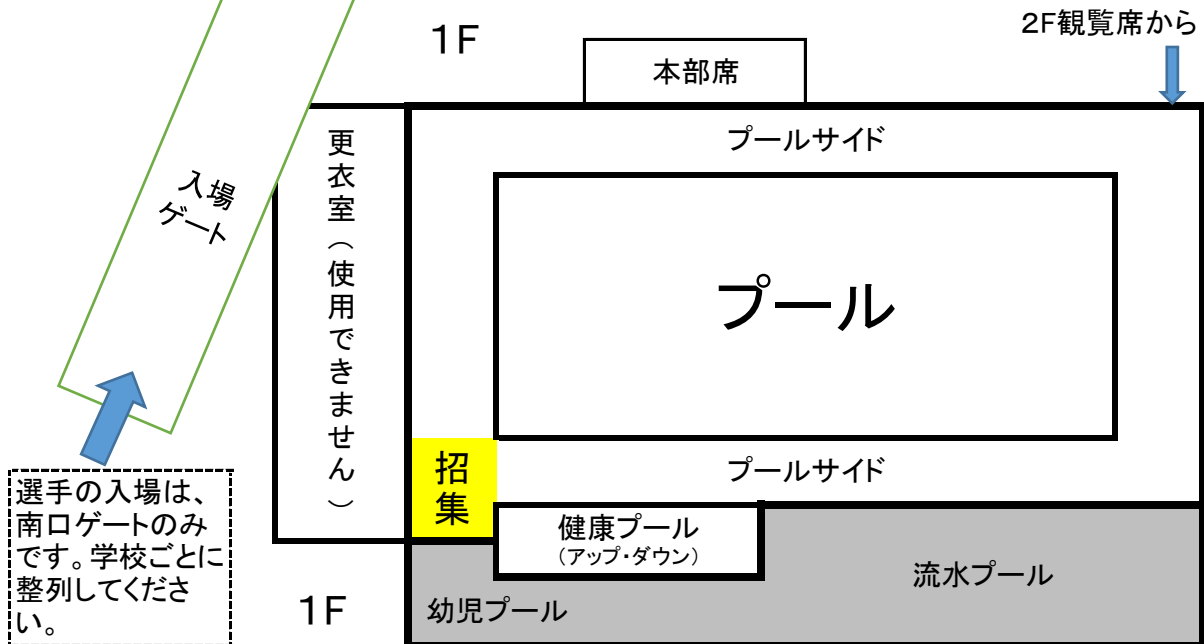

# アクアパレット会場図

このスペースにシート・毛布類を敷く。学校指定はしない。通行の妨げにならないようにする。特にトイレ前・入口付近は注意する。

ギャラリーには、シート・毛布類を敷かない。  
**※ギャラリー側からの撮影は禁止**

2F  
 1F

## 武道館駐車場

※ 駐車禁止

## アクアパレット北駐車場(一般用)

※ 駐車禁止(今年度、一般営業しているため)

選手の入場は、南口ゲートのみです。学校ごとに整列してください。