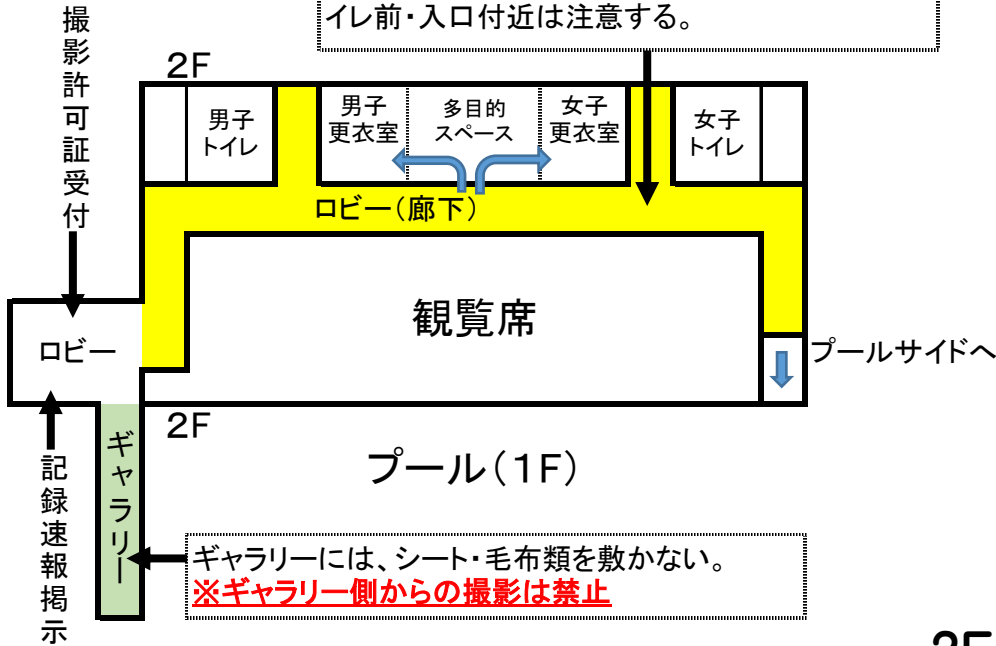

# アクアパレット会場図

このスペースにシート・毛布類を敷く。学校指定はしない。通行の妨げにならないようにする。特にトイレ前・入口付近は注意する。

ギャラリーには、シート・毛布類を敷かない。  
**※ギャラリー側からの撮影は禁止**

2F  
 1F

## 武道館駐車場

※ 駐車禁止

## アクアパレット北駐車場(一般用)

※ 駐車禁止(今年度、一般営業しているため)

選手の入場は、南口ゲートのみです。学校ごとに整列してください。