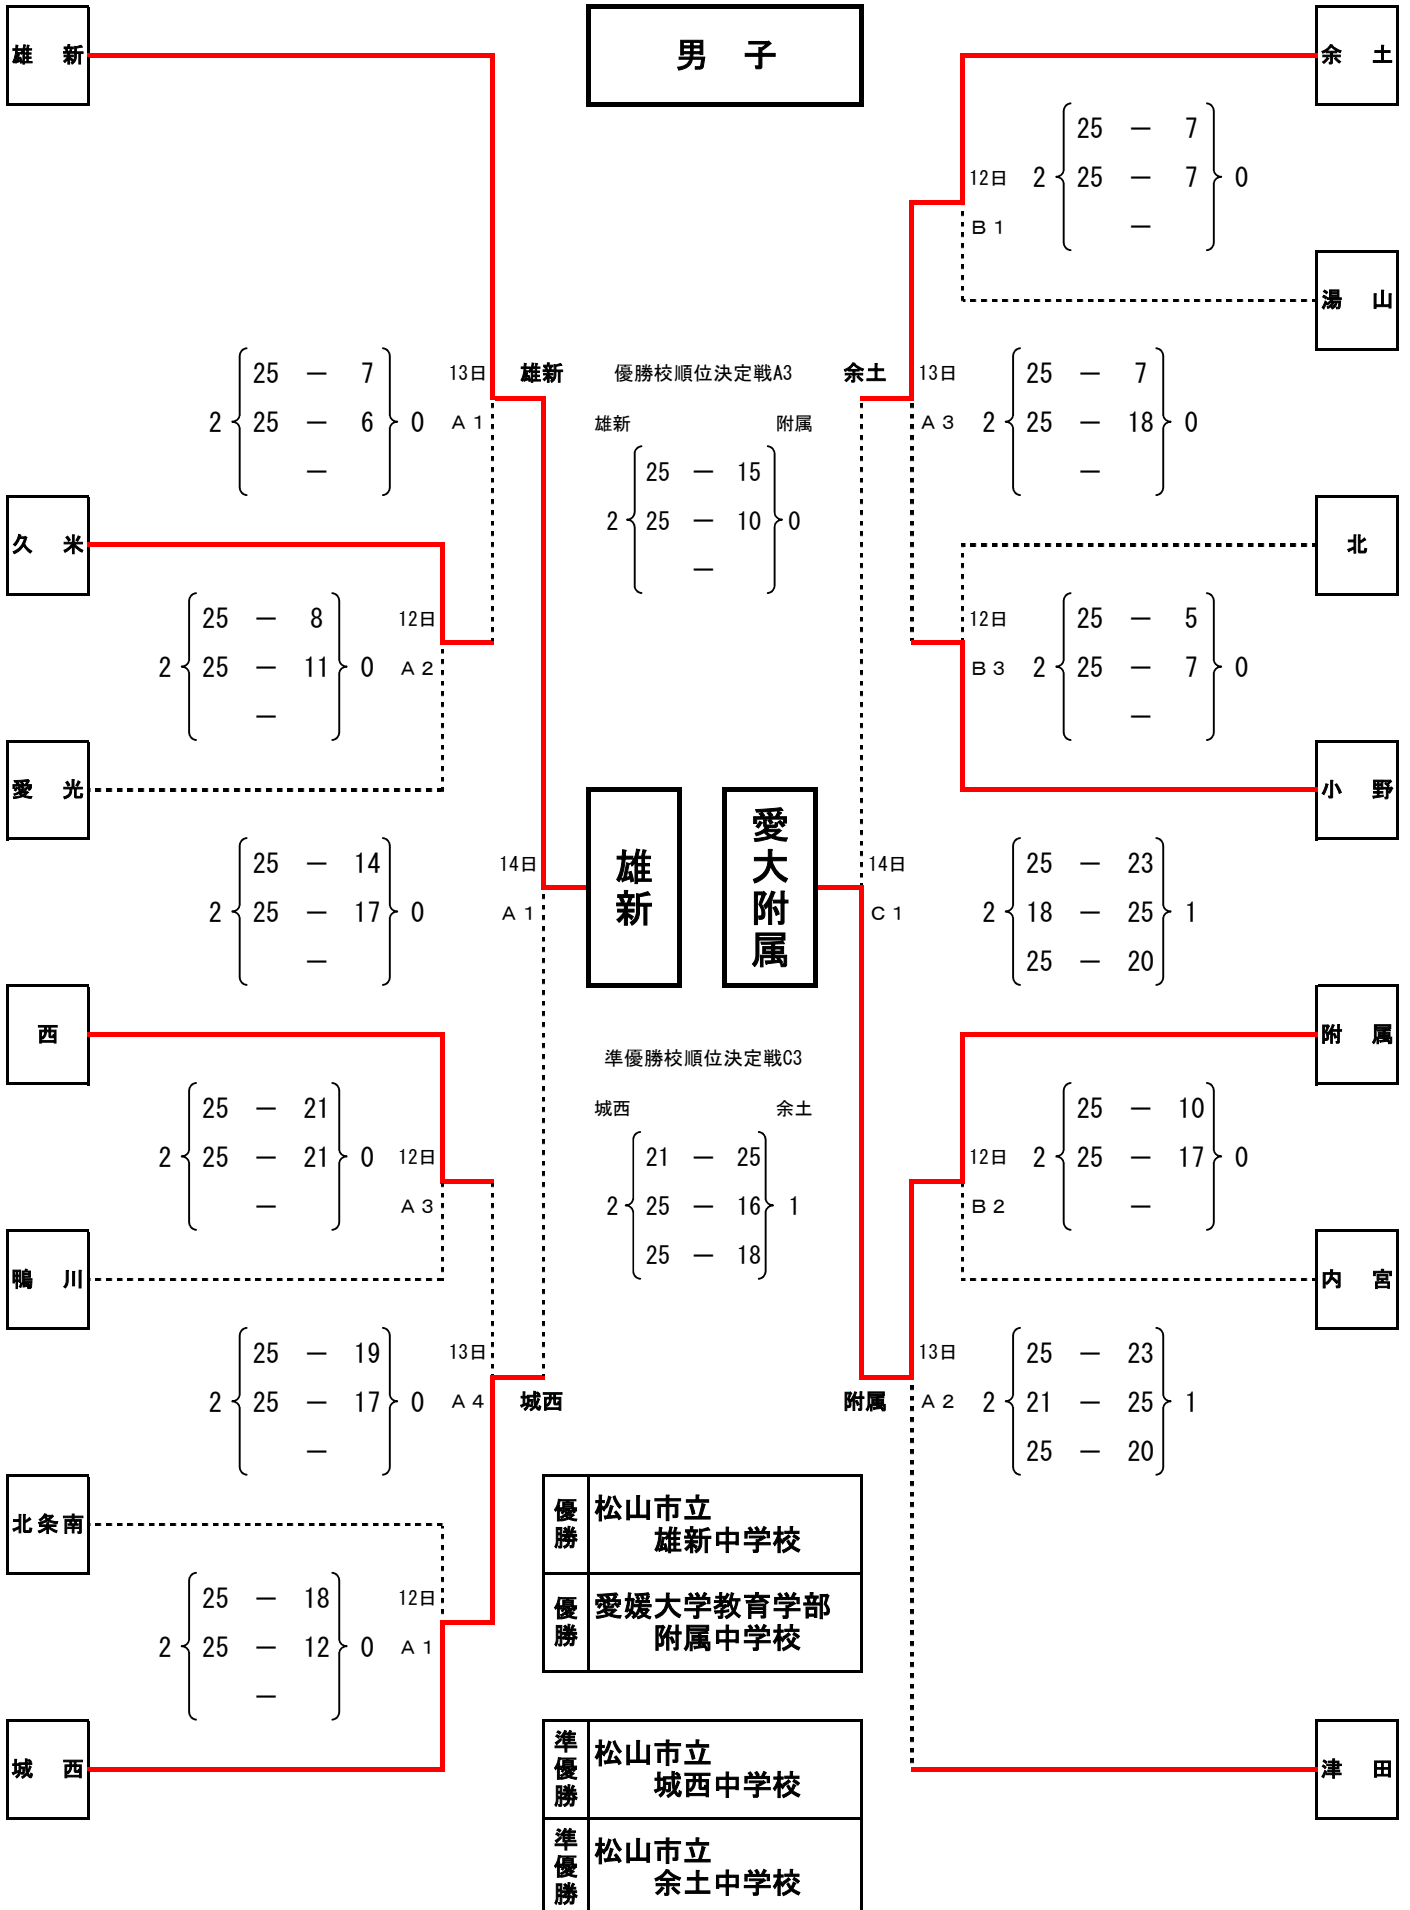

男子

雄新

余土

12日 2 { 25 - 7 }
B 1 { 25 - 7 } 0
-

湯山

13日 2 { 25 - 7 }
A 1 { 25 - 6 } 0
-

雄新

優勝校順位決定戦A3