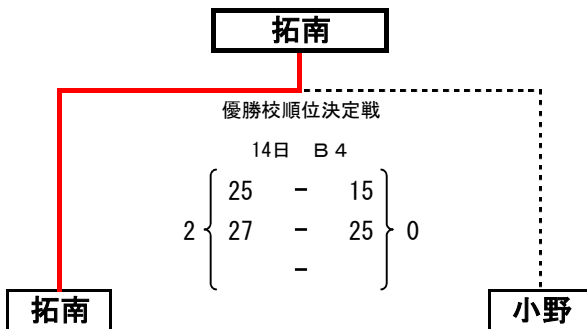

女子

優勝校順位決定戦

優勝校

1位	松山市立 拓南 中学校
2位	松山市立 小野 中学校