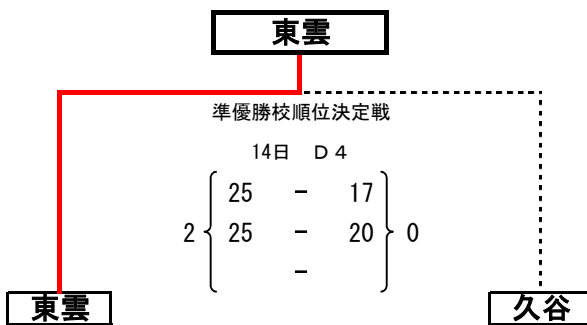

女子

優勝校順位決定戦

優勝校

1位	松山市立 拓南 中学校
2位	松山市立 小野 中学校

準優勝校順位決定戦

準優勝校

3位	松山東雲 中学校
4位	松山市立 久谷 中学校