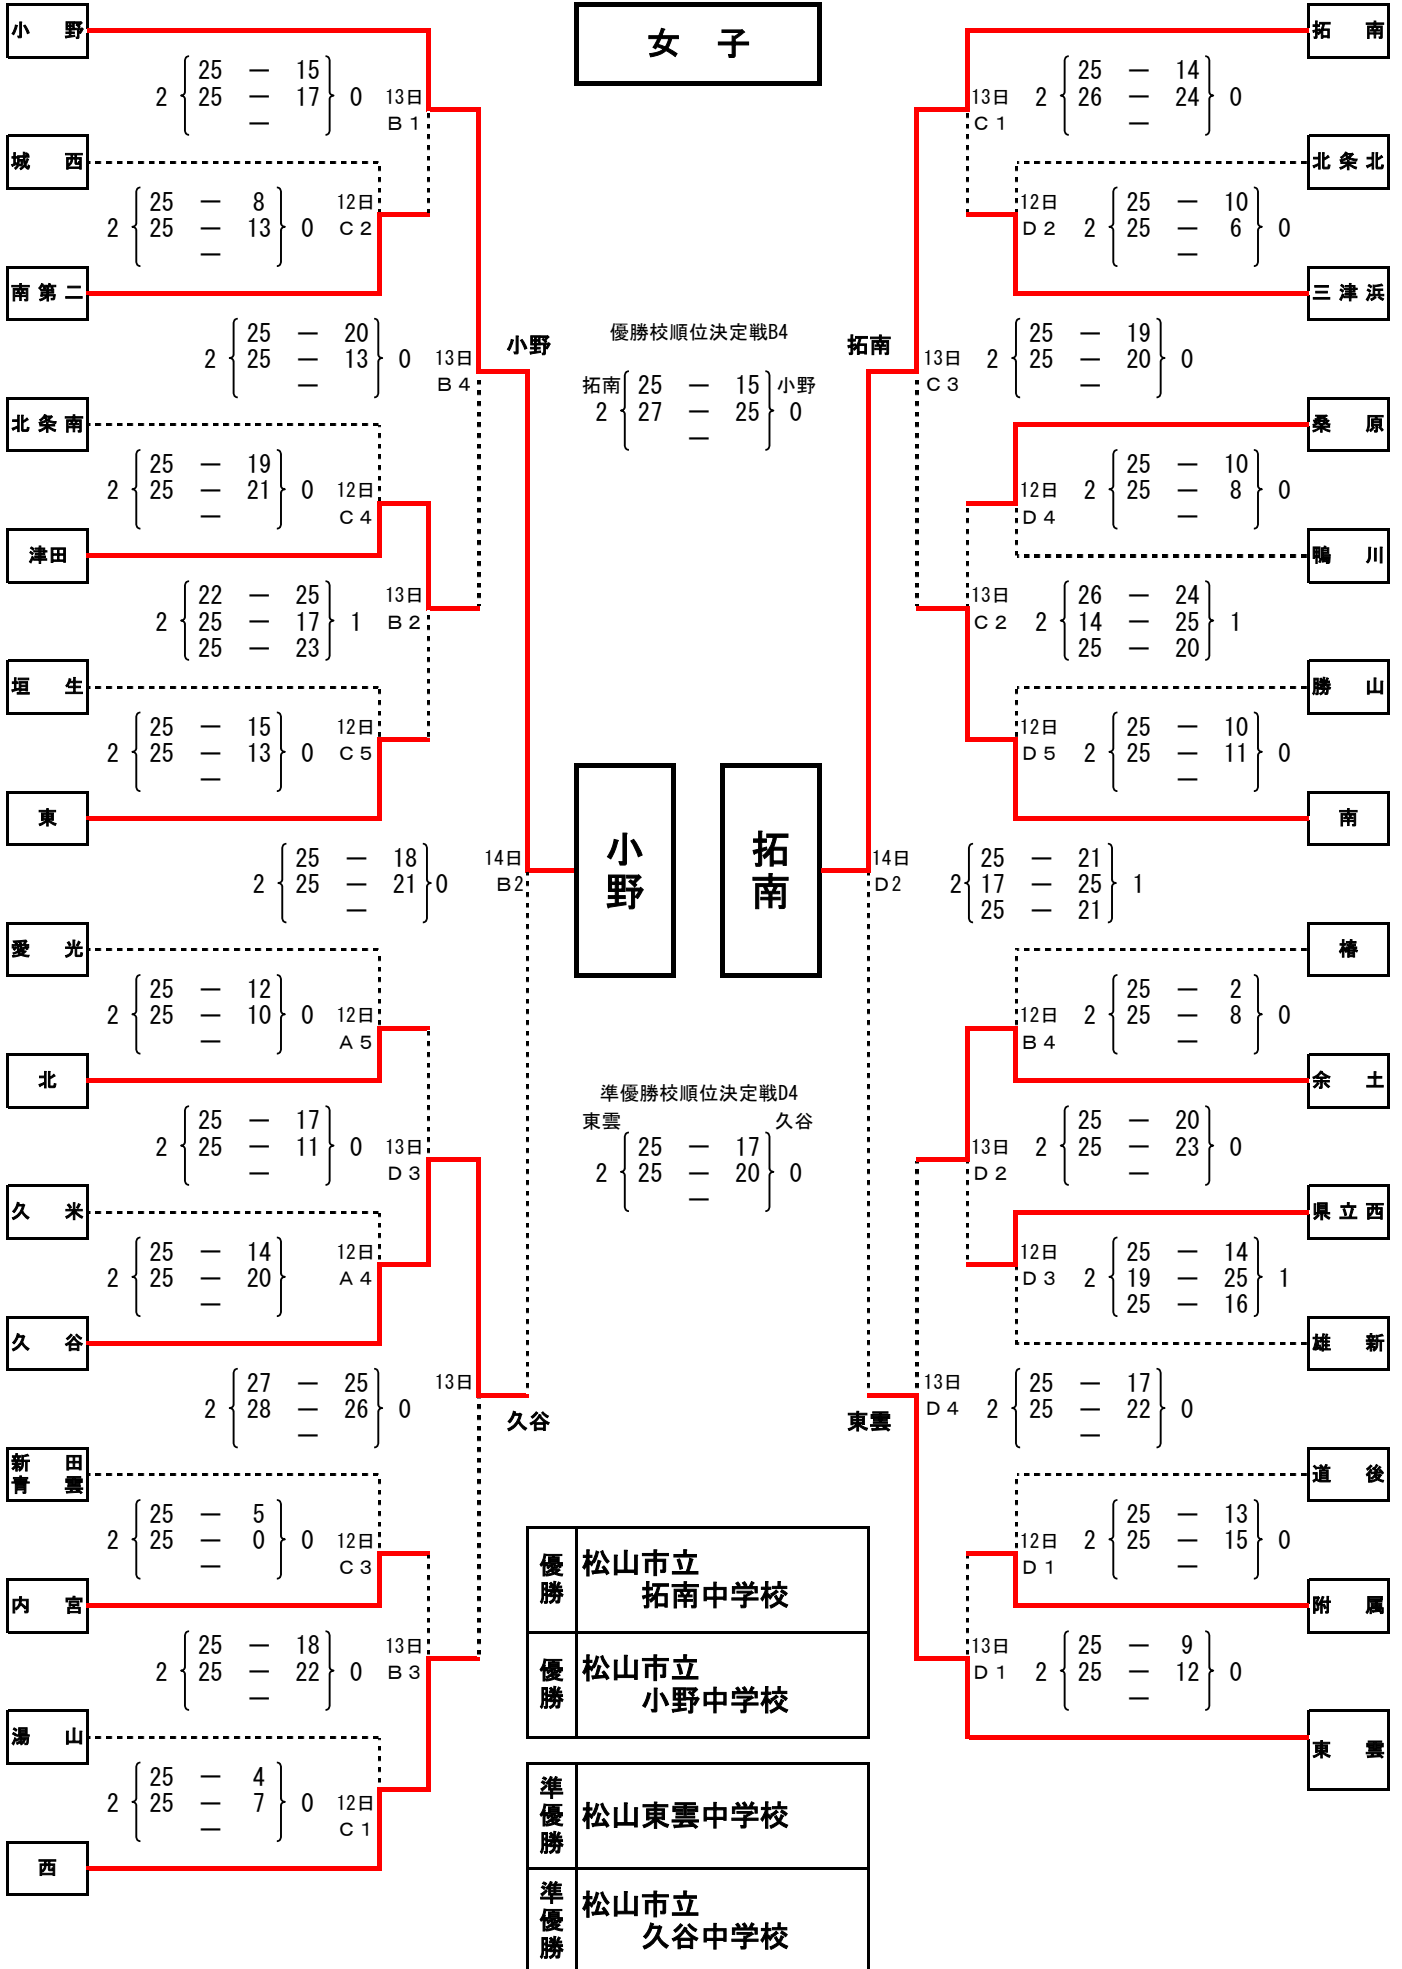

13日 2 { 25 - 23 }
A 2 { 21 - 25 } 1
25 - 20

北条南

12日 2 { 25 - 18 }
A 1 { 25 - 12 } 0
-

城西

津田

女子

小野 2 { 25 - 15 / 25 - 17 } 0 13日 B 1

城西 2 { 25 - 8 / 25 - 13 } 0 12日 C 2

南第二 2 { 25 - 20 / 25 - 13 } 0 13日 B 4

北条南 2 { 25 - 19 / 25 - 21 } 0 12日 C 4

津田 2 { 22 - 25 / 25 - 17 / 25 - 23 } 1 13日 B 2

垣生 2 { 25 - 15 / 25 - 13 } 0 12日 C 5

東 2 { 25 - 18 / 25 - 21 } 0 14日 B 2

愛光 2 { 25 - 12 / 25 - 10 } 0 12日 A 5