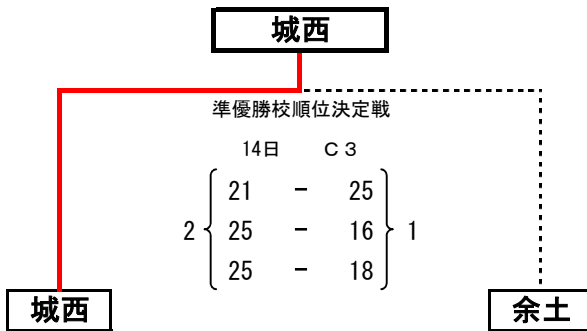

東雲

男子

優勝校順位決定戦

優勝校

1位	松山市立 雄新 中学校
2位	愛媛大学教育学部 附属中学校

準優勝校順位決定戦

準優勝校

3位	松山市立 城西 中学校
4位	松山市立 余土 中学校