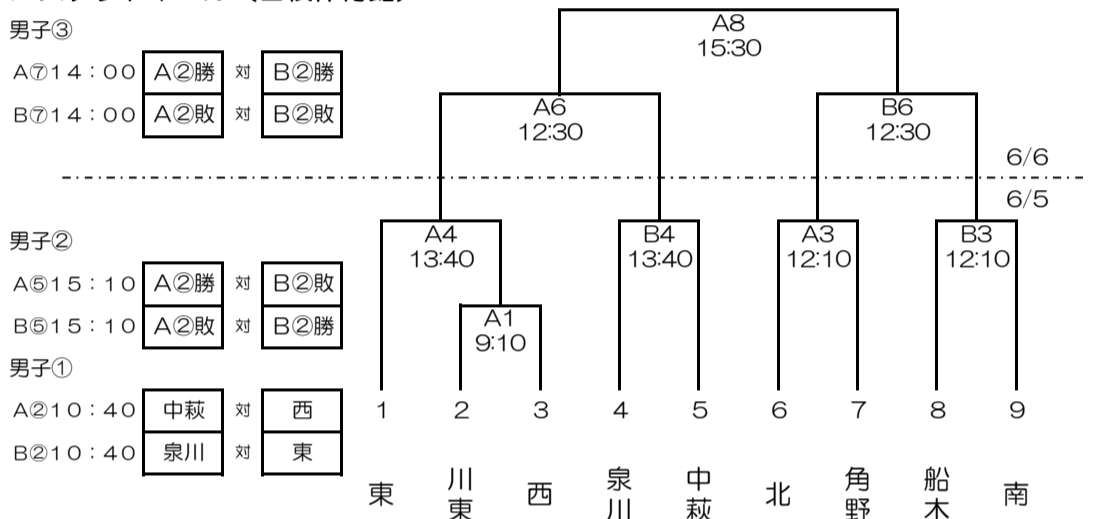

平成30年度 第70回新居浜市中学校総合体育大会組合せ表

軟式野球 (市営球場)

バレーボール (市民体育館)

サッカー (グリーンフィールド)

バスケットボール (山根体育館)

バドミントン (東中学校)

剣道 (南中学校体育館)

ソフトボール (河川敷)

ソフトテニス (男子：山根 女子：河川敷オムニコート)

陸上競技 (河川敷陸上競技場) 6/5  
別途プログラム

水泳 (泉川中学校プール) 6/5  
別途プログラム

卓球 (男子：泉川中学校 女子：角野中学校)

柔道 (北中学校) 6/5  
個人戦 団体戦