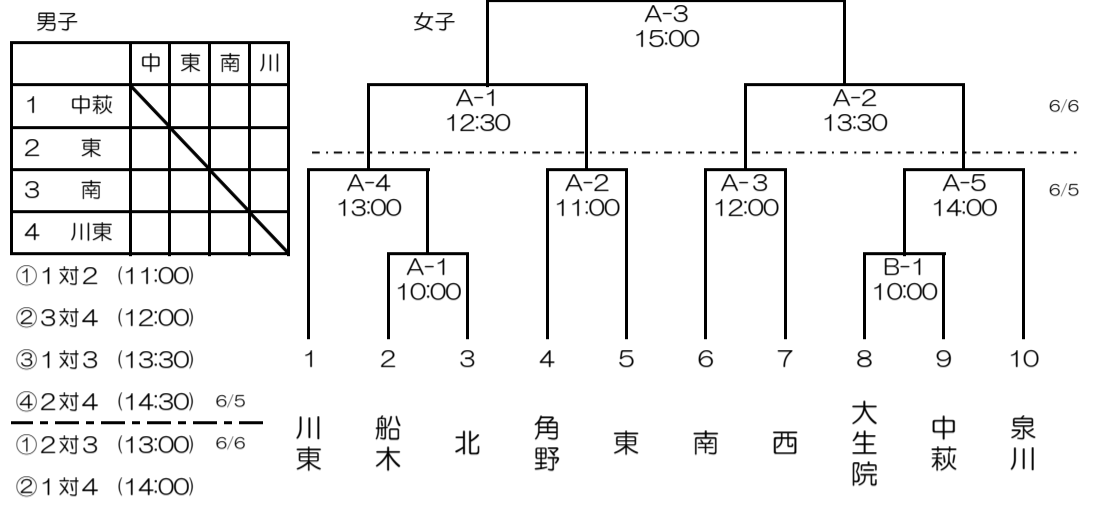

平成30年度 第70回新居浜市中学校総合体育大会組合せ表

軟式野球 (市営球場)

バレーボール (市民体育館)

サッカー (グリーンフィールド)

バスケットボール (山根体育館)

バドミントン (東中学校)

剣道 (南中学校体育館)

ソフトボール (河川敷)

ソフトテニス (男子：山根 女子：河川敷オムニコート)

陸上競技 (河川敷陸上競技場) 6/5  
別途プログラム

水泳 (泉川中学校プール) 6/5  
別途プログラム

卓球 (男子：泉川中学校 女子：角野中学校)

柔道 (北中学校) 6/5  
個人戦 団体戦