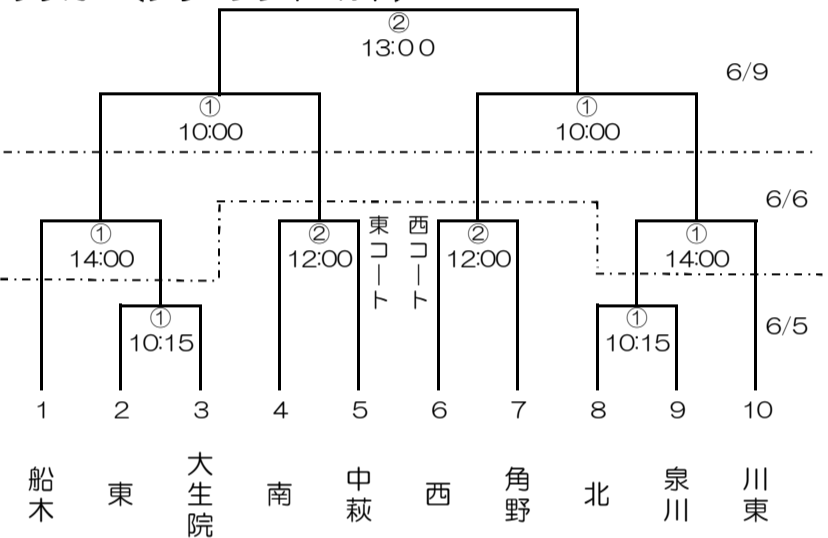

平成30年度 第70回新居浜市中学校総合体育大会組合せ表

軟式野球 (市営球場)

バレーボール (市民体育館)

サッカー (グリーンフィールド)

バスケットボール (山根体育館)

バドミントン (東中学校)

剣道 (南中学校体育館)

ソフトボール (河川敷)

ソフトテニス (男子：山根 女子：河川敷オムニコート)

陸上競技 (河川敷陸上競技場) 6/5  
別途プログラム

水泳 (泉川中学校プール) 6/5  
別途プログラム

卓球 (男子：泉川中学校 女子：角野中学校)

柔道 (北中学校) 6/5  
個人戦 団体戦