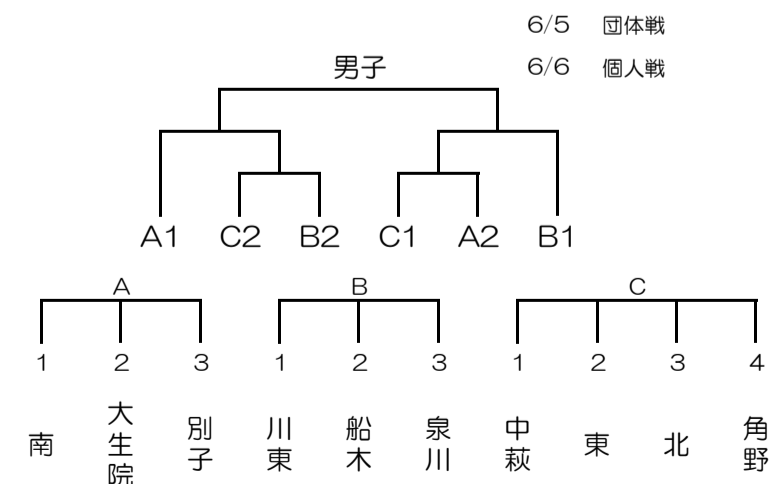

平成30年度 第70回新居浜市中学校総合体育大会組合せ表

軟式野球 (市営球場)

バレーボール (市民体育館)

サッカー (グリーンフィールド)

バスケットボール (山根体育館)

バドミントン (東中学校)

剣道 (南中学校体育館)

ソフトボール (河川敷)

ソフトテニス (男子：山根 女子：河川敷オムニコート)

陸上競技 (河川敷陸上競技場) 6/5  
別途プログラム

水泳 (泉川中学校プール) 6/5  
別途プログラム

卓球 (男子：泉川中学校 女子：角野中学校)

柔道 (北中学校) 6/5  
個人戦 団体戦