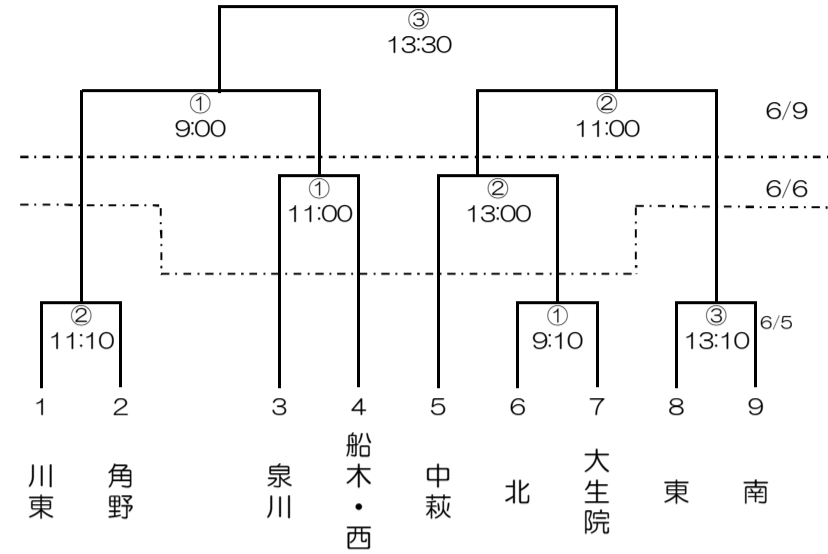

平成30年度 第70回新居浜市中学校総合体育大会組合せ表

軟式野球 (市営球場)

バレーボール (市民体育館)

サッカー (グリーンフィールド)

バスケットボール (山根体育館)

バドミントン (東中学校)

剣道 (南中学校体育館)

ソフトボール (河川敷)

ソフトテニス (男子：山根 女子：河川敷オムニコート)

陸上競技 (河川敷陸上競技場) 6/5  
別途プログラム

水泳 (泉川中学校プール) 6/5  
別途プログラム

卓球 (男子：泉川中学校 女子：角野中学校)

柔道 (北中学校) 6/5  
個人戦 団体戦