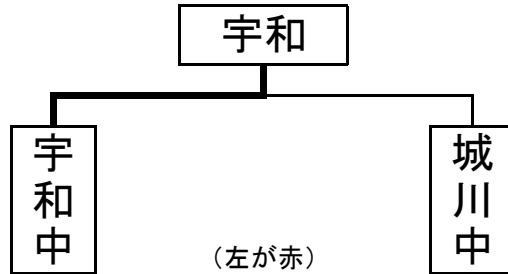

# 剣道部

6月2日(土) 宇和町小学校体育館  
開会式 9:30 競技開始 10:00

<女子団体>

優勝：宇和中学校

準優勝：野村中学校

学校名	先鋒	次鋒	中堅	副将	大将	結果	
宇和中	兵頭	竹内	紀熊	稻積	山本	勝	総本数
	○	○ ○	メ メ	○ ○	○ ▲	3	6
野村中	山ノ内		中川		池内	勝	総本数
	○				○	2	3

<男子団体>

優勝：宇和中学校