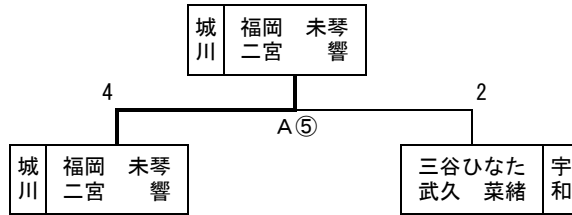

3位決定戦

第1位	城川	中学校	浦田 汐里・一宮 璃美
第2位	宇和	中学校	宮崎 柚菜・菅 愛美
第3位	城川	中学校	福岡 未琴・二宮 響
第4位	宇和	中学校	三谷ひなた・武久 菜緒