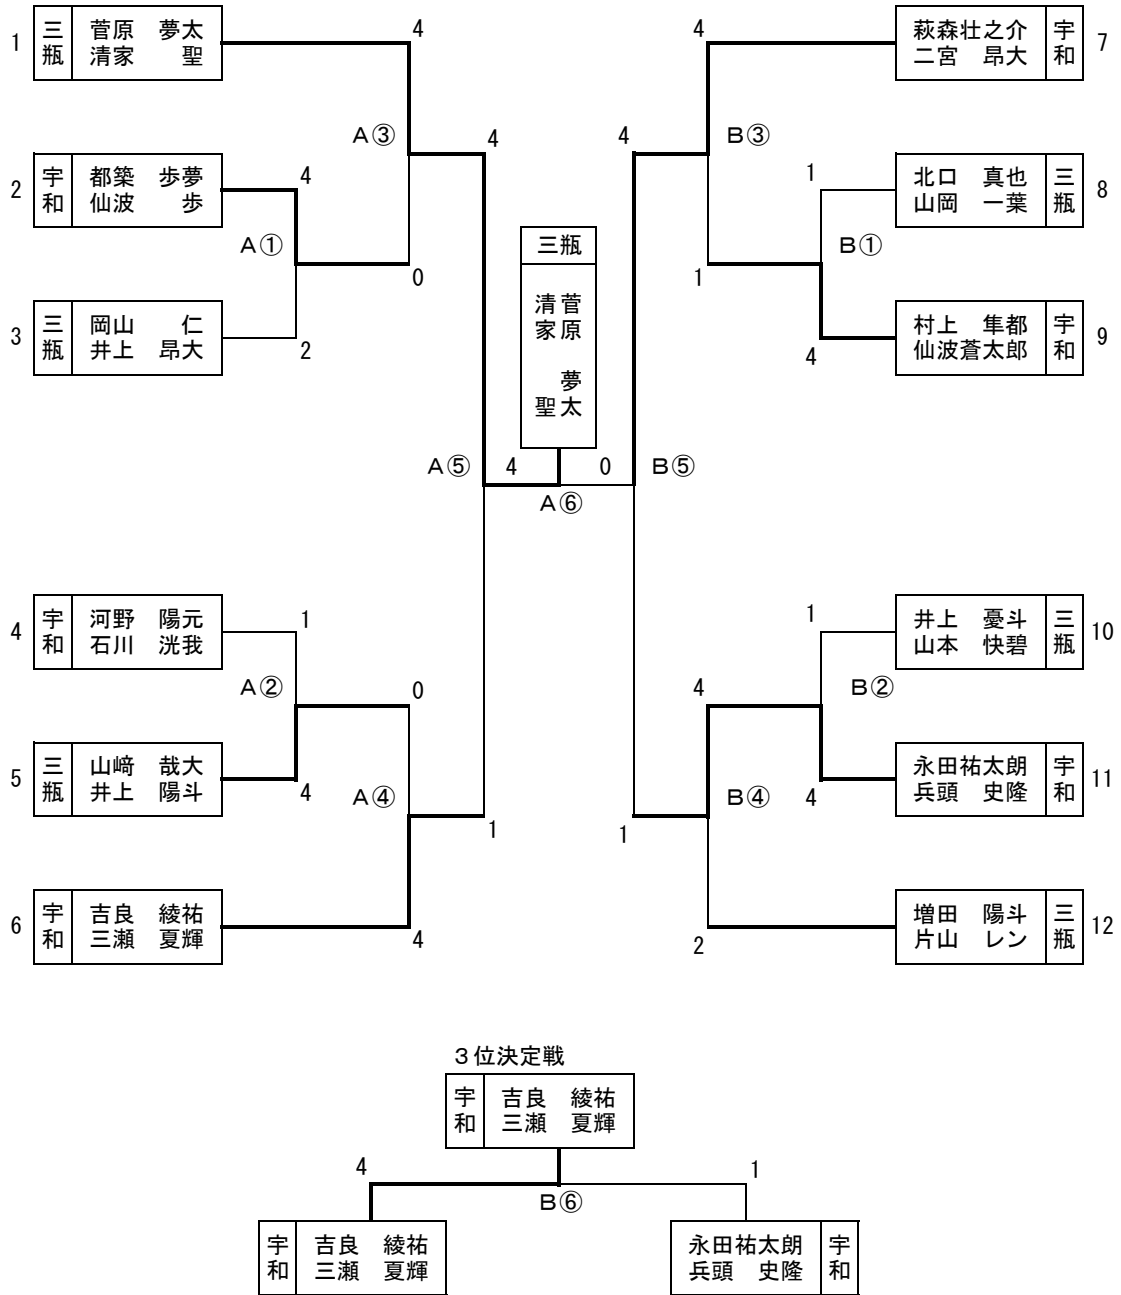

ソフトテニス男子 個人戦

競技開始 6月2日(土) 男子団体戦終了後

会場 宇和運動公園テニスコート(A・B)

第1位	三瓶	中学校	菅原 夢太・清家 聖
第2位	宇和	中学校	萩森壮之介・二宮 昂大
第3位	宇和	中学校	吉良 綾祐・三瀬 夏輝
第4位	宇和	中学校	永田祐太郎・兵頭 史隆