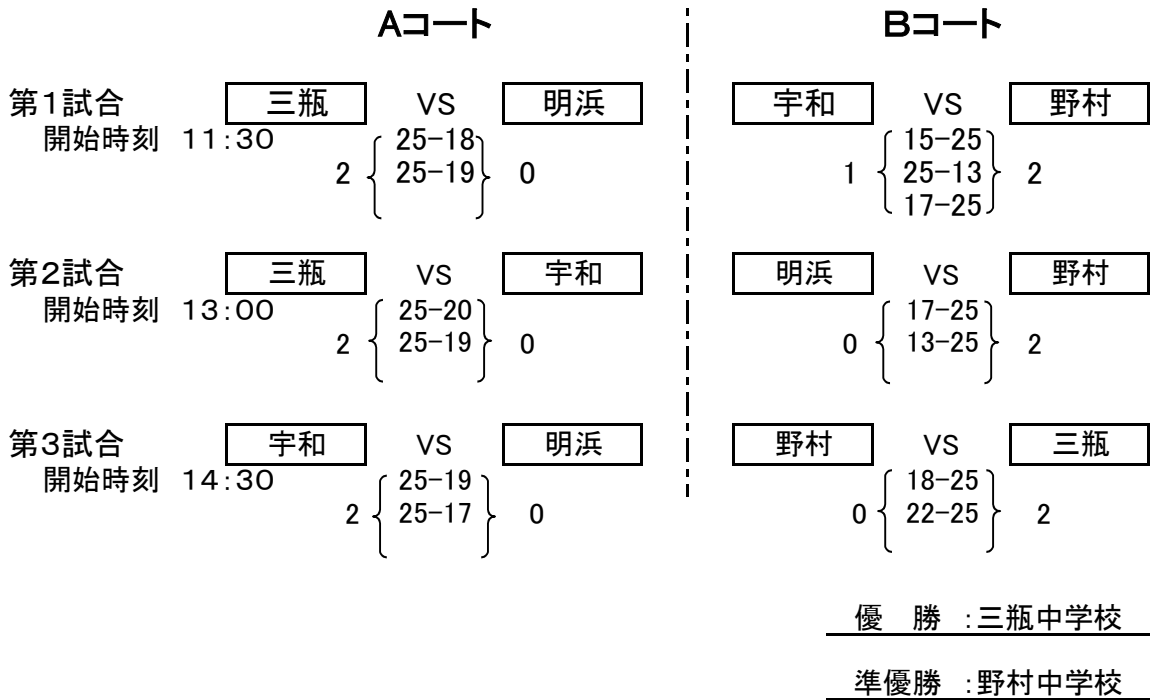

# バレーボール (宇和中学校体育館)

6月2日(土) 9:30開会式 10:00競技開始

<男子>

<女子>

リーグ表	三瓶中	明浜中	宇和中	野村中	勝	負	セット数	得失点差	順位
三瓶中		○	○	○	3	0			1
明浜中	×		×	×	0	3			4
宇和中	×	○		×	1	2			3
野村中	×	○	○		2	1			2

※Aコート:ステージ側

Bコート:玄関側