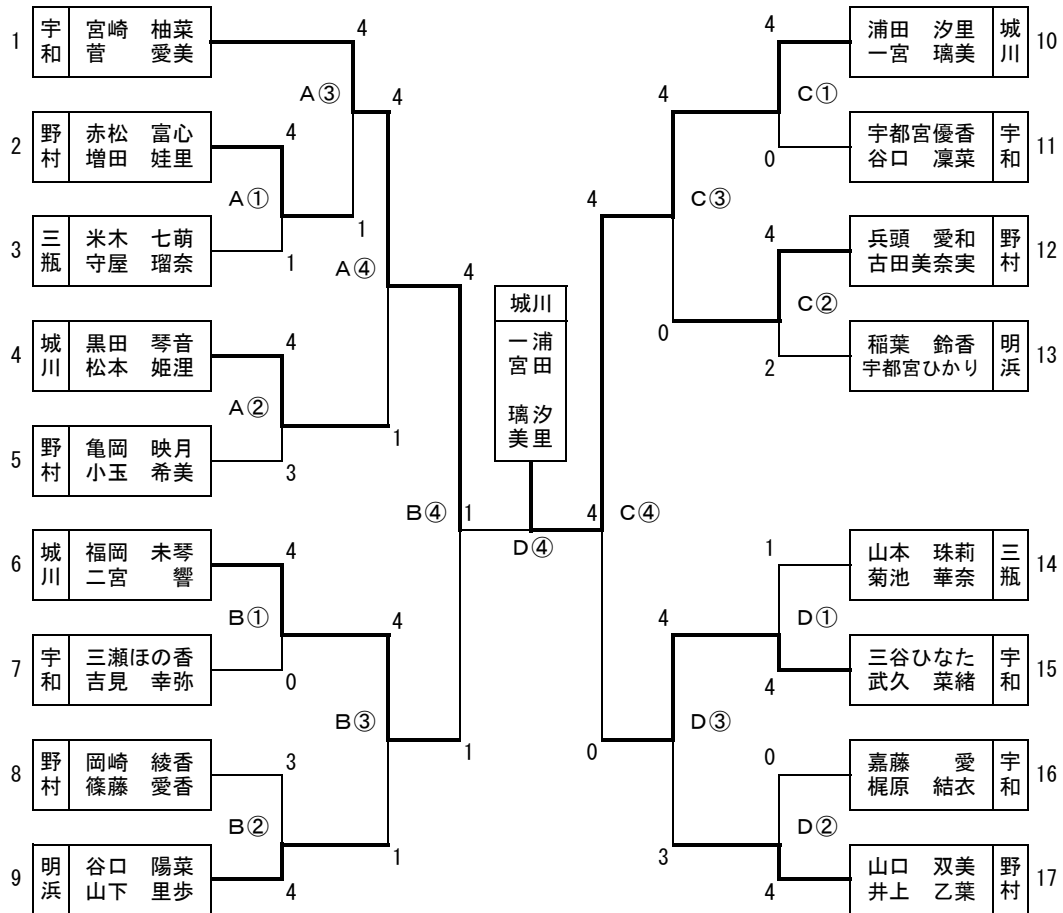

# ソフトテニス女子 個人戦

競技開始 6月3日(日) 9:30~

会場 宇和運動公園テニスコート(A~D)