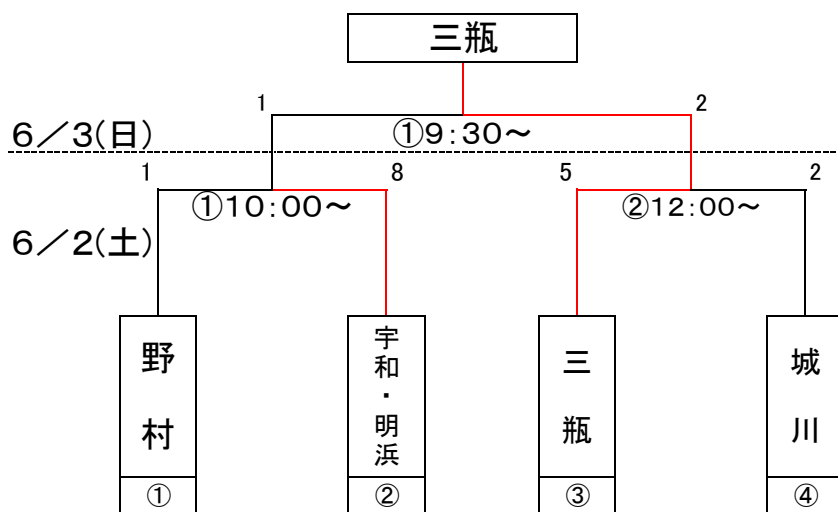

軟式野球 (宇和球場)

1回戦:6月2日(土) 10:00~競技開始(開場7:30 開会式 9:00~)

決勝:6月3日(日) 9:30~競技開始(開場8:00)

※ 若番が一塁側

<第1試合>

チーム	1	2	3	4	5	6	7	8	9	10	11	12	合計
野村	0	0	0	0	1								1
宇和・明浜	2	3	0	1	2×								8

審判員 (主審: 、1塁: 、2塁: 、3塁:)

パソコン操作 ( )、放送係 (浅野 薫子、村上 華)

補助員 ③、④の中学校で相談し、球出し2名、球拾い2名、お茶出し4名を出す。

<第2試合>

チーム	1	2	3	4	5	6	7	8	9	10	11	12	合計
城川	0	0	0	0	1	1	0						2
三瓶	1	0	0	3	1	0	×						5

審判員 (主審: 、1塁: 、2塁: 、3塁:)

パソコン操作 ( )、放送係 (浅野 薫子、村上 華)

補助員 ①、②の中学校で相談し、球出し2名、球拾い2名、お茶出し4名を出す。

<決勝>

チーム	1	2	3	4	5	6	7	8	9	10	11	12	合計
宇和・明浜	0	0	0	0	0	0	1						1
三瓶	0	1	0	1	0	0	×						2

審判員 (主審: 、1塁: 、2塁: 、3塁:)

パソコン操作 ( )、放送係 ( )

補助員 1回戦の敗者で相談して決める。