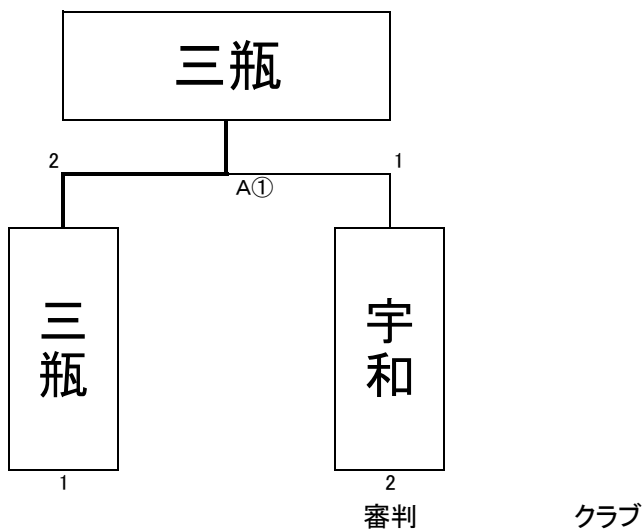

ソフトテニス男子 団体戦

開会式 6月2日(土) 9:30~
競技開始 6月2日(土) 10:00~
会場 宇和運動公園テニスコート(A)

優勝 三瓶 中学校

準優勝 宇和 中学校