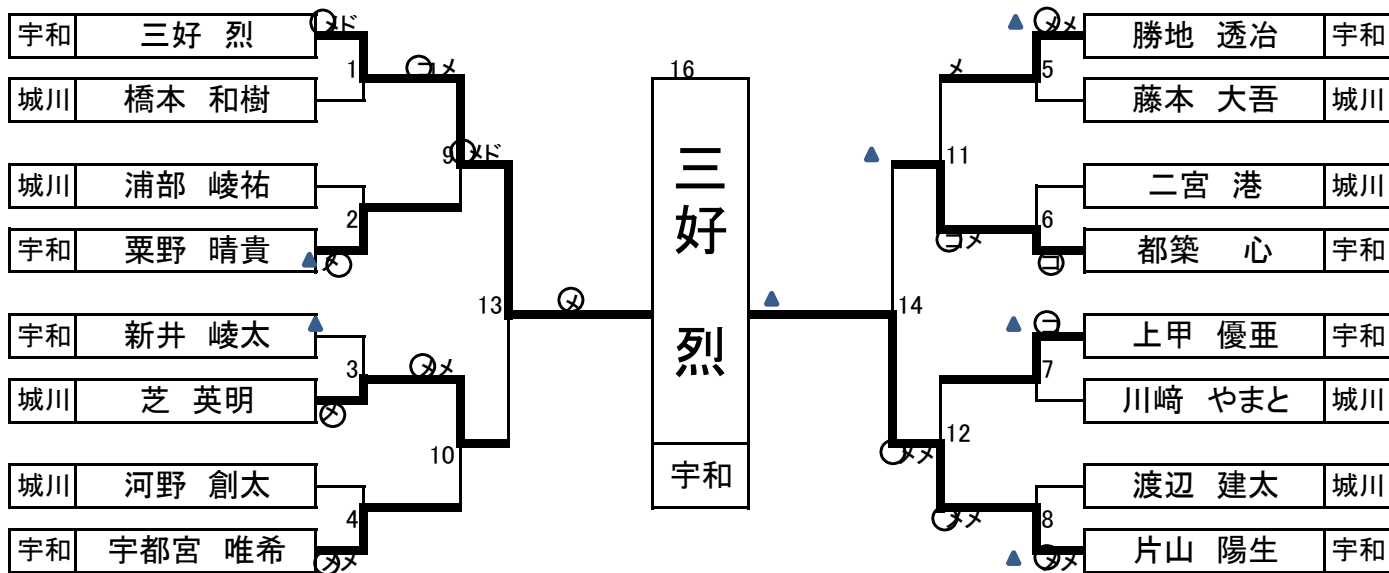

# <剣道男子個人>

- 1 位 : 三好 烈(宇和)

---

- 2 位 : 片山 陽生(宇和)

---

- 3 位 : 都築 心(宇和)

(上が赤)

## <3位決定戦>

(左が赤)