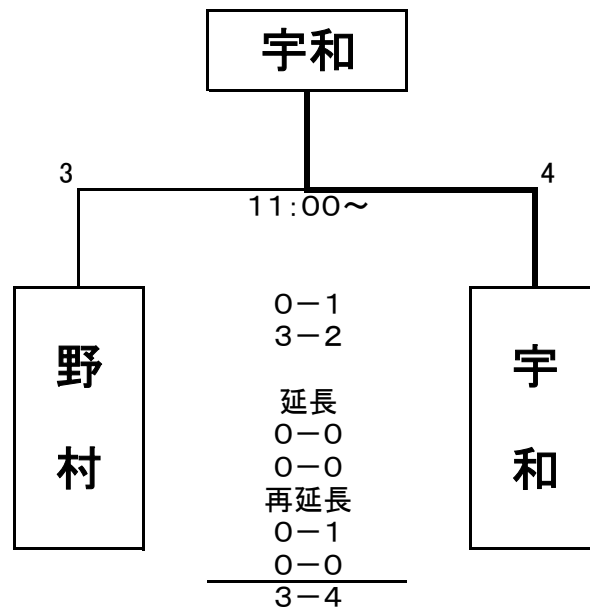

サッカー（野村中学校グラウンド）

6月2日(土) 9:30～開会式
11:00～競技開始

優勝： 宇和中学校

準優勝： 野村中学校