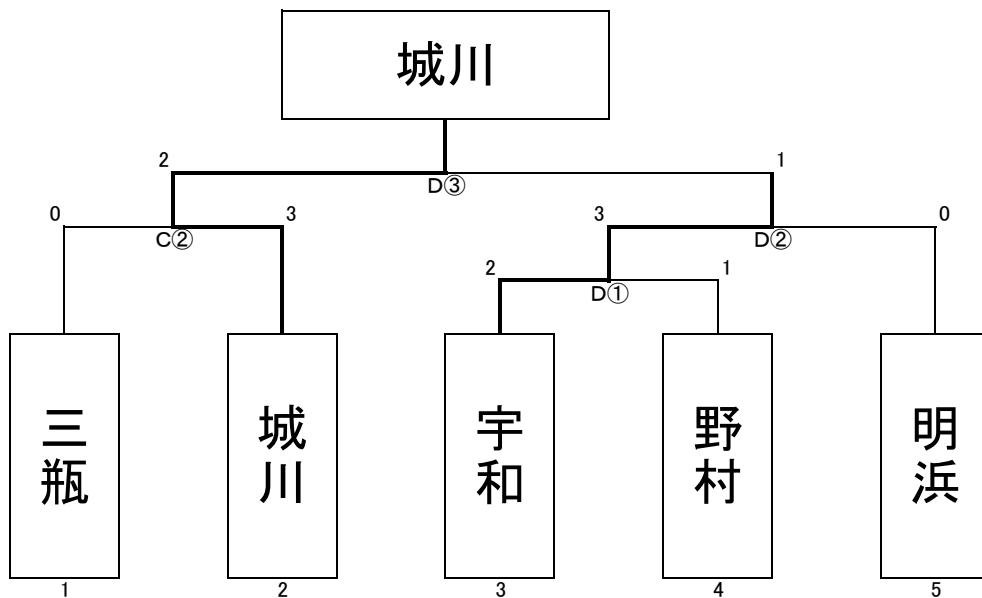

ソフトテニス女子 団体戦

開会式 6月2日(土) 9:30~
競技開始 6月2日(土) 10:00~
会場 宇和運動公園テニスコート(C・D)

1回戦 宇和 対 野村 審判 クラブ

準決勝 三瓶 対 城川 審判 クラブ

準決勝 D①勝者 対 明浜 審判 クラブ

決勝 C②勝者 対 D②勝者 審判 クラブ

優勝 城川 中学校

準優勝 宇和 中学校