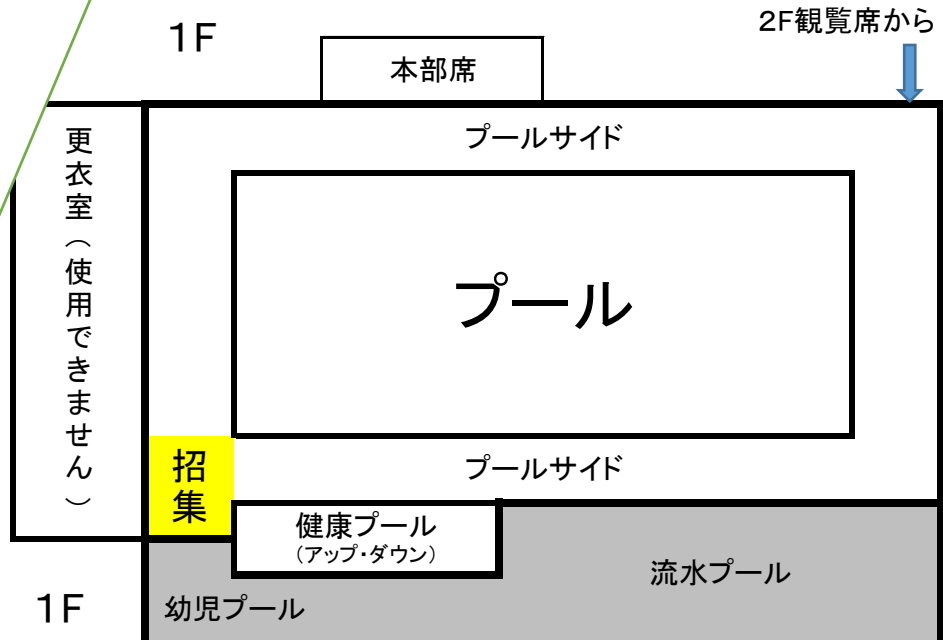

# アクアパレット会場図

このスペースにシート・毛布類を敷く。学校指定はしない。通行の妨げにならないようにする。特にトイレ前・入口付近は注意する。

2F  
1F

## アクアパレット北駐車場(一般用)

※ 駐車禁止(今年度、一般営業しているため)

### 保護者入場

保護者の入場は、北口ゲートのみに変更されました。注意してください。

入場ゲート

選手の入場は、南口ゲートのみです。学校ごとに整列してください。