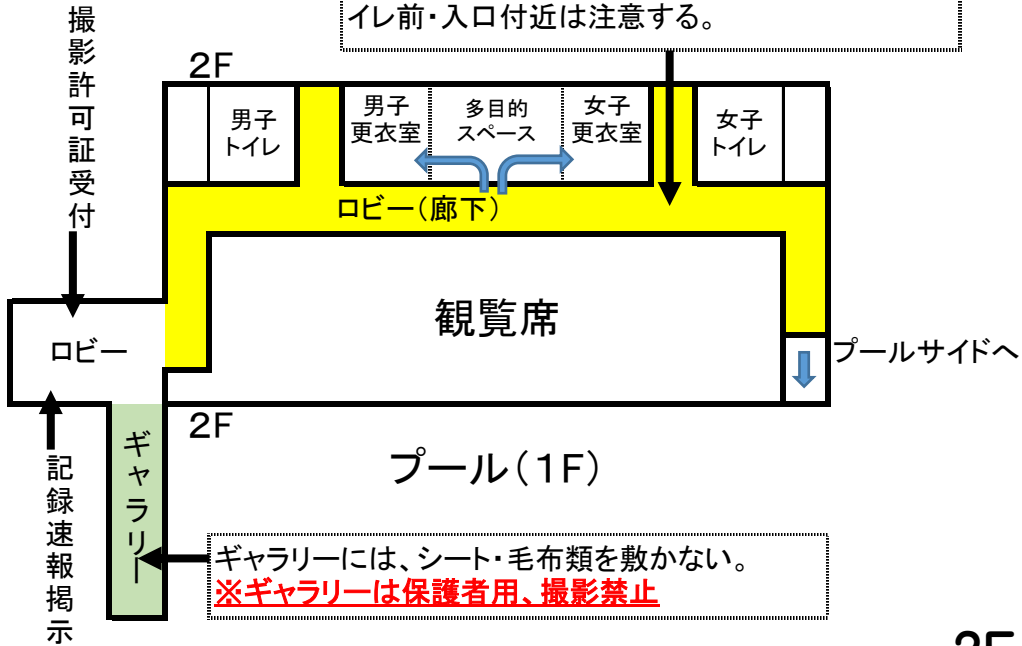

# アクアパレット会場図

このスペースにシート・毛布類を敷く。学校指定はしない。通行の妨げにならないようにする。特にトイレ前・入口付近は注意する。

2F  
1F

## 武道館駐車場

※ 駐車禁止

## アクアパレット北駐車場(一般用)

※ 駐車禁止(今年度、一般営業しているため)

### 保護者入場

保護者の入場は、北口ゲートのみに変更されました。注意してください。

入場ゲート

選手の入場は、南口ゲートのみです。学校ごとに整列してください。