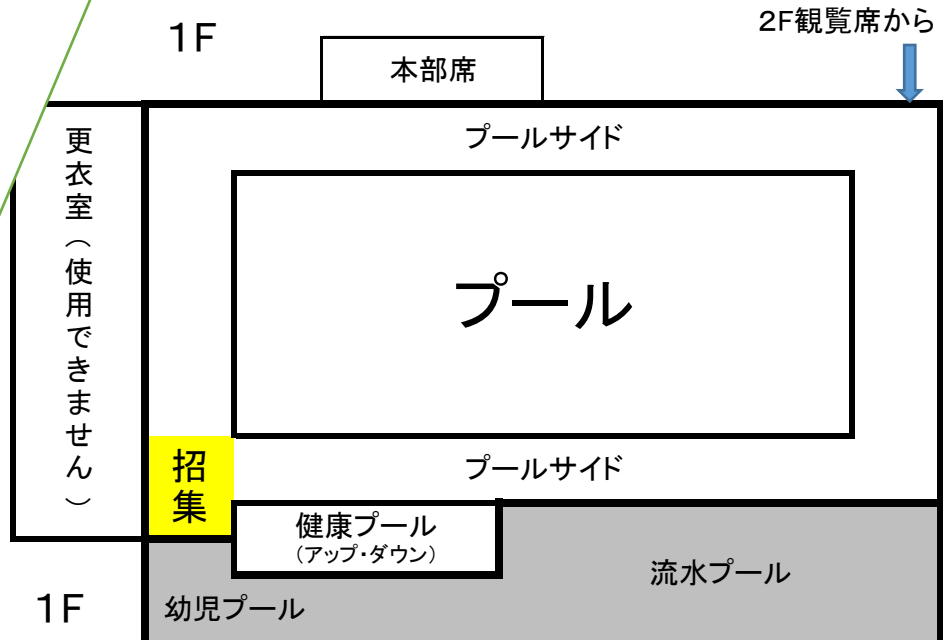

アクアパレット会場図

このスペースにシート・毛布類を敷く。学校指定はしない。通行の妨げにならないようにする。特にトイレ前・入口付近は注意する。

2F
1F

武道館駐車場

※ 駐車禁止

アクアパレット北駐車場(一般用)

※ 駐車禁止(今年度、一般営業しているため)

保護者入場

保護者の入場は、北ロゲートのみに変更した。注意してください。

入場
ゲート

選手の入場は、南ロゲートのみです。学校ごとに整列してください。

屋外プール