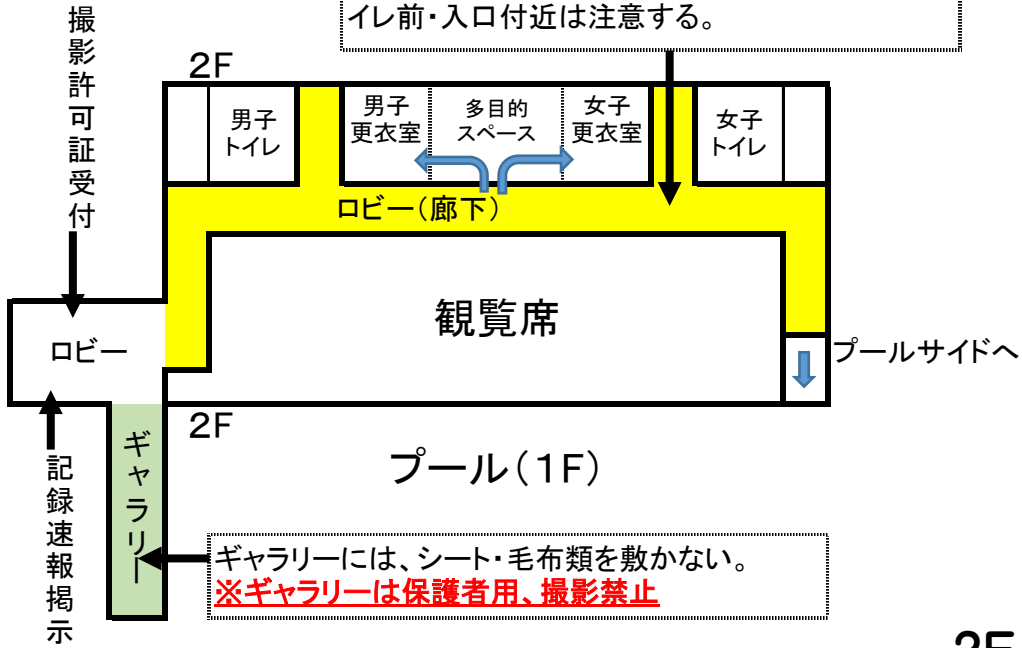

アクアパレット会場図

このスペースにシート・毛布類を敷く。学校指定はしない。通行の妨げにならないようにする。特にトイレ前・入口付近は注意する。

2F
1F

武道館駐車場

※ 駐車禁止

アクアパレット北駐車場(一般用)

※ 駐車禁止(今年度、一般営業しているため)

保護者入場

保護者の入場は、北ロゲートのみに変更した。注意してください。

入場
ゲート

選手の入場は、南ロゲートのみです。学校ごとに整列してください。

屋外プール