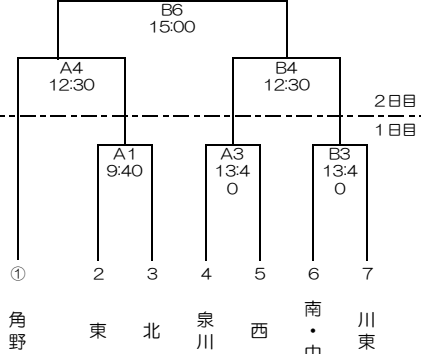

令和2年度 第51回市民体育祭 兼第58回新居浜市中学校新人体育大会 組合せ表

軟式野球 (市営球場)

バレーボール (市民体育館)

男子	中	東	川	南
① 中萩				
2 東				
3 川東				
4 南				

- 9:40 ①1対2
- 10:40 ②3対4
- 11:40 ③1対3
- 12:40 ④2対4
- 13:00 ①2対3
- 14:00 ②1対4

サッカー (グリーンフィールド)

バスケットボール (山根体育館)

男子

女子

バドミントン (東中学校)

剣道 (南中学校体育館) 1日目

ソフトボール (河川敷ソフトボール場)

ソフトテニス (男子：山根コート 女子：河川敷オムニコート)

陸上競技 (河川敷陸上競技場)