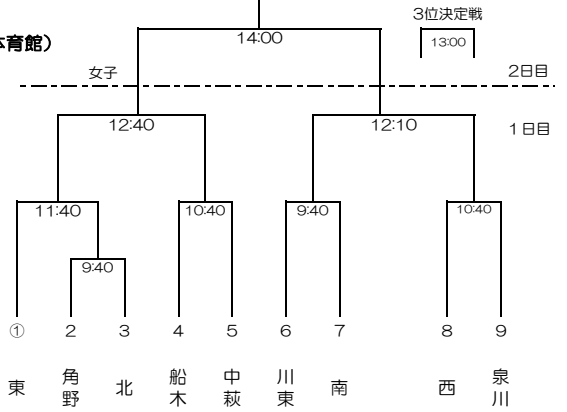

令和2年度 第51回市民体育祭 兼第58回新居浜市中学校新人体育大会 組合せ表

軟式野球 (市営球場)

バレーボール (市民体育館)

男子	中	東	川	南
① 中萩				
2 東				
3 川東				
4 南				

- 9:40 ①1対2
- 10:40 ②3対4
- 11:40 ③1対3
- 12:40 ④2対4
- 13:00 ①2対3
- 14:00 ②1対4

サッカー (グリーンフィールド)

バスケットボール (山根体育館)

男子

女子

バドミントン (東中学校)

剣道 (南中学校体育館) 1日目

ソフトボール (河川敷ソフトボール場)

ソフトテニス (男子：山根コート 女子：河川敷オムニコート)

陸上競技 (河川敷陸上競技場)