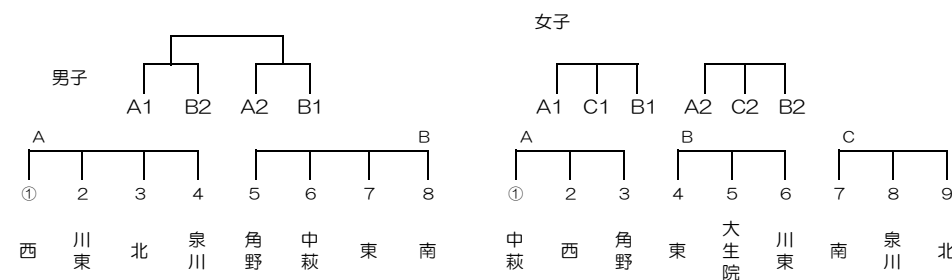

バスケットボール (山根体育館)

男子

女子

バドミントン (東中学校)

剣道 (南中学校体育館) 1日目

ソフトボール (河川敷ソフトボール場)

ソフトテニス (男子：山根コート 女子：河川敷オムニコート)

陸上競技 (河川敷陸上競技場)

1日目 別途プログラム

水泳 (ファイブテン)

2日目 別途プログラム

柔道 (北中学校)

1日目 個人戦 団体戦

卓球 (男子：角野中学校 女子：中萩中学校)