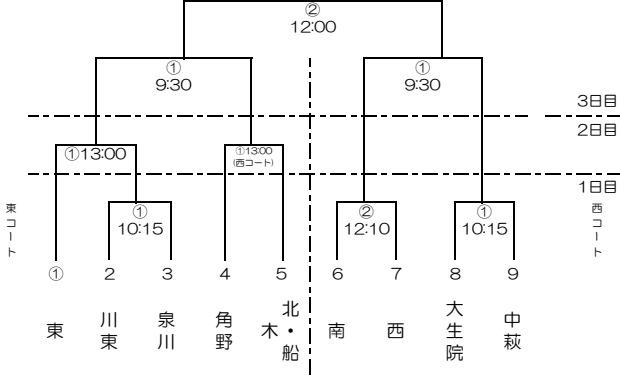

令和2年度 第51回市民体育祭 兼第58回新居浜市中学校新人体育大会 組合せ表

軟式野球 (市営球場)

バレーボール (市民体育館)

男子	中	東	川	南
① 中萩				
2 東				
3 川東				
4 南				

- 9:40 ①1対2
- 10:40 ②3対4
- 11:40 ③1対3
- 12:40 ④2対4
- 13:00 ①2対3
- 14:00 ②1対4

サッカー (グリーンフィールド)

バスケットボール (山根体育館)

男子

女子

バドミントン (東中学校)

剣道 (南中学校体育館) 1日目

ソフトボール (河川敷ソフトボール場)

ソフトテニス (男子：山根コート 女子：河川敷オムニコート)

陸上競技 (河川敷陸上競技場)