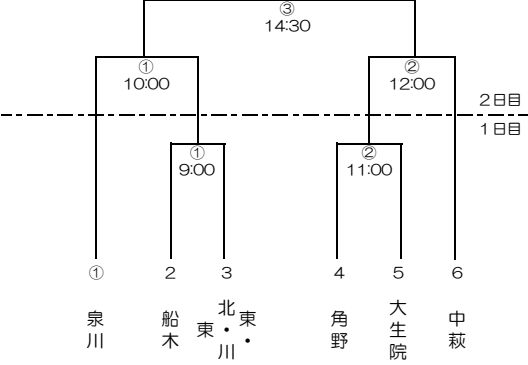

令和2年度 第51回市民体育祭 兼第58回新居浜市中学校新人体育大会 組合せ表

軟式野球 (市営球場)

バレーボール (市民体育館)

男子	中	東	川	南
① 中萩				
2 東				
3 川東				
4 南				

- 9:40 ①1対2
- 10:40 ②3対4
- 11:40 ③1対3
- 12:40 ④2対4
- 13:00 ①2対3
- 14:00 ②1対4

サッカー (グリーンフィールド)

バスケットボール (山根体育館)

男子

女子

バドミントン (東中学校)

剣道 (南中学校体育館) 1日目

ソフトボール (河川敷ソフトボール場)

ソフトテニス (男子：山根コート 女子：河川敷オムニコート)

陸上競技 (河川敷陸上競技場)