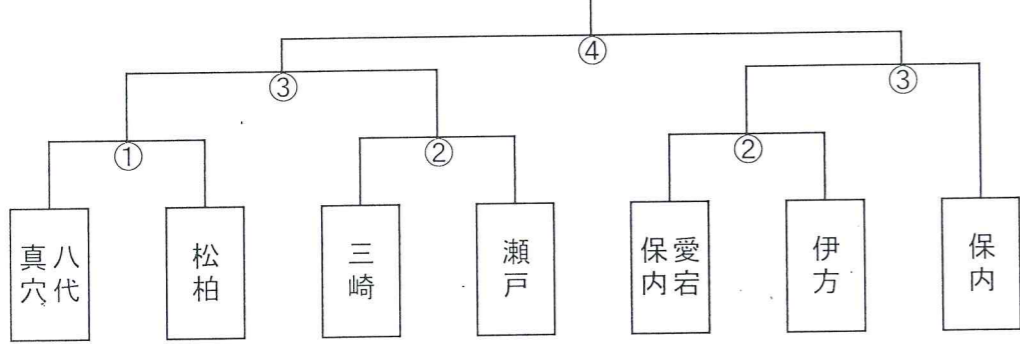

令和2年度 八西新人総体  
団体組み合わせ

バレーボール(女子) 【八幡浜スポーツセンター】

卓球(男子) 【八幡浜スポーツセンター】

卓球(女子) 【八幡浜スポーツセンター】

ソフトテニス(男子) 【平野運動公園】

ソフトテニス(女子) 【平野運動公園】

令和2年度 八西新人総体  
団体組み合わせ

軟式野球 【保内中】

サッカー 【保内中】

バスケットボール(男子) 【伊方スポーツセンター】

バスケットボール(女子) 【伊方スポーツセンター】

バレーボール(男子) 【瀬戸中学校】

	保内	瀬戸	真穴
保内	/	①	②か③
瀬戸		/	②か③
真穴			/