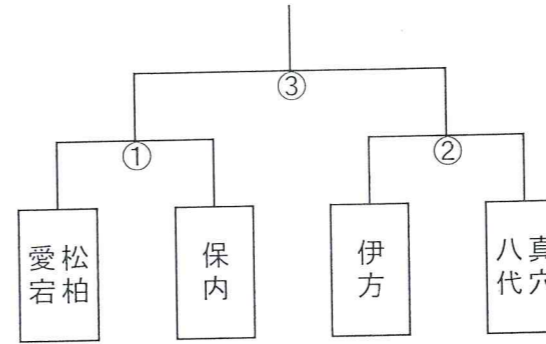

令和2年度 八西新人総体  
団体組み合わせ

バレーボール(女子) 【八幡浜スポーツセンター】

卓球(男子) 【八幡浜スポーツセンター】

卓球(女子) 【八幡浜スポーツセンター】

ソフトテニス(男子) 【平野運動公園】

ソフトテニス(女子) 【平野運動公園】

令和2年度 八西新人総体  
団体組み合わせ

軟式野球 【保内中】

サッカー 【保内中】

バスケットボール(男子) 【伊方スポーツセンター】

バスケットボール(女子) 【伊方スポーツセンター】

バレーボール(男子) 【瀬戸中学校】

	保内	瀬戸	真穴
保内	/	①	②か③
瀬戸		/	②か③
真穴			/