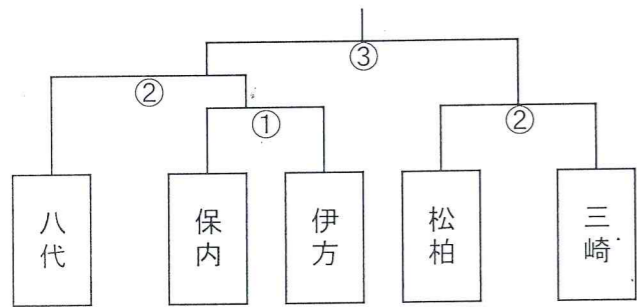

令和2年度 八西新人総体  
団体組み合わせ

バレーボール(女子) 【八幡浜スポーツセンター】

卓球(男子) 【八幡浜スポーツセンター】

卓球(女子) 【八幡浜スポーツセンター】

ソフトテニス(男子) 【平野運動公園】

ソフトテニス(女子) 【平野運動公園】

令和2年度 八西新人総体  
団体組み合わせ

軟式野球 【保内中】

サッカー 【保内中】

バスケットボール(男子) 【伊方スポーツセンター】

バスケットボール(女子) 【伊方スポーツセンター】

バレーボール(男子) 【瀬戸中学校】

	保内	瀬戸	真穴
保内	/	①	②か③
瀬戸		/	②か③
真穴			/