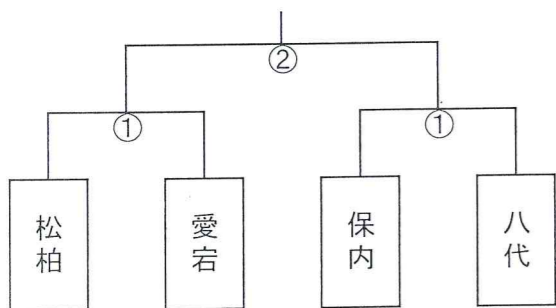

令和2年度 八西新人総体  
団体組み合わせ

バレーボール(女子) 【八幡浜スポーツセンター】

卓球(男子) 【八幡浜スポーツセンター】

卓球(女子) 【八幡浜スポーツセンター】

ソフトテニス(男子) 【平野運動公園】

ソフトテニス(女子) 【平野運動公園】

令和2年度 八西新人総体  
団体組み合わせ

軟式野球 【保内中】

サッカー 【保内中】

バスケットボール(男子) 【伊方スポーツセンター】

バスケットボール(女子) 【伊方スポーツセンター】

バレーボール(男子) 【瀬戸中学校】

	保内	瀬戸	真穴
保内	/	①	②か③
瀬戸		/	②か③
真穴			/