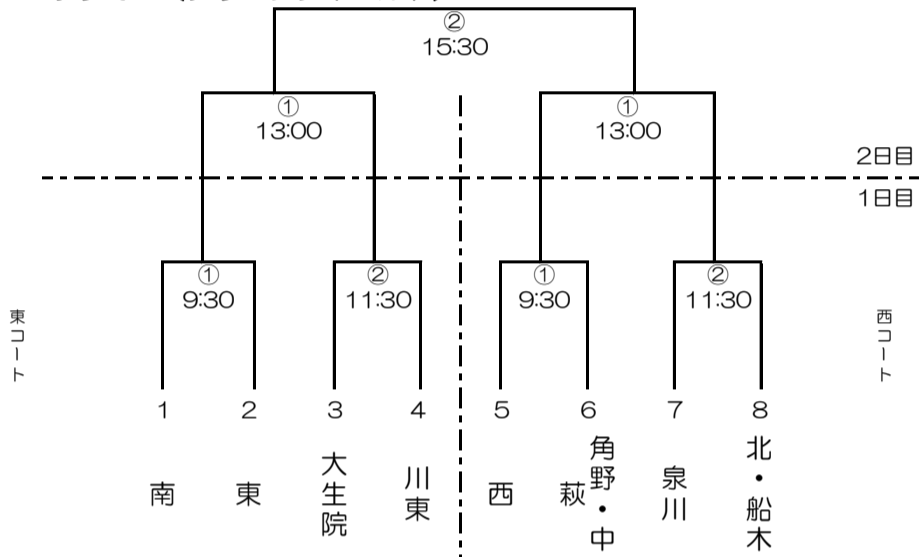

令和3年度 第52回市民体育祭 兼第59回新居浜市中学校新人体育大会 組合せ表

軟式野球（市営球場）

バレーボール（市民体育館）

男子	東	南	中	川
① 東・北				
2 南				
3 中萩				
4 川東				

- ① 1対2 9:30
- ② 3対4
- ③ 1対3
- ④ 2対4
- ① 2対3 12:30 2日目
- ② 1対4

サッカー（グリーンフィールド）

バスケットボール（山根体育館）

バドミントン（東中学校）

剣道（南中学校体育館） 1日目

ソフトボール（河川敷ソフトボール場）

ソフトテニス（男子：山根コート 女子：河川敷オムニコート）

陸上競技（河川敷陸上競技場）

1日目 別途プログラム

水泳（ファイブテン）

2日目 別途プログラム

柔道（北中学校）

1日目 個人戦

卓球（男子：角野中学校 女子：中萩中学校）