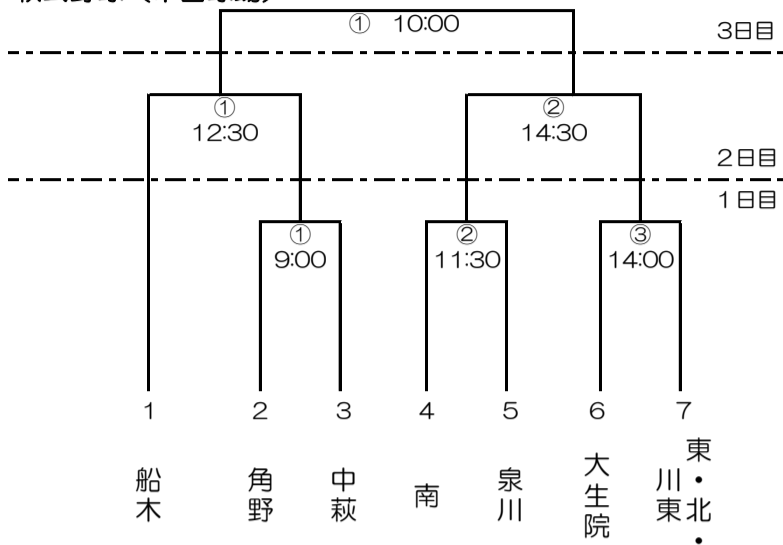

令和3年度 第52回市民体育祭 兼第59回新居浜市中学校新人体育大会 組合せ表

軟式野球（市営球場）

バレーボール（市民体育館）

男子	東	南	中	川
① 東・北				
2 南				
3 中萩				
4 川東				

- ① 1対2 9:30
- ② 3対4
- ③ 1対3
- ④ 2対4
- ① 2対3 12:30 2日目
- ② 1対4

サッカー（グリーンフィールド）

バスケットボール（山根体育館）

バドミントン（東中学校）

剣道（南中学校体育館） 1日目

ソフトボール（河川敷ソフトボール場）

ソフトテニス（男子：山根コート 女子：河川敷オムニコート）

陸上競技（河川敷陸上競技場）

1日目 別途プログラム

水泳（ファイブテン）

2日目 別途プログラム