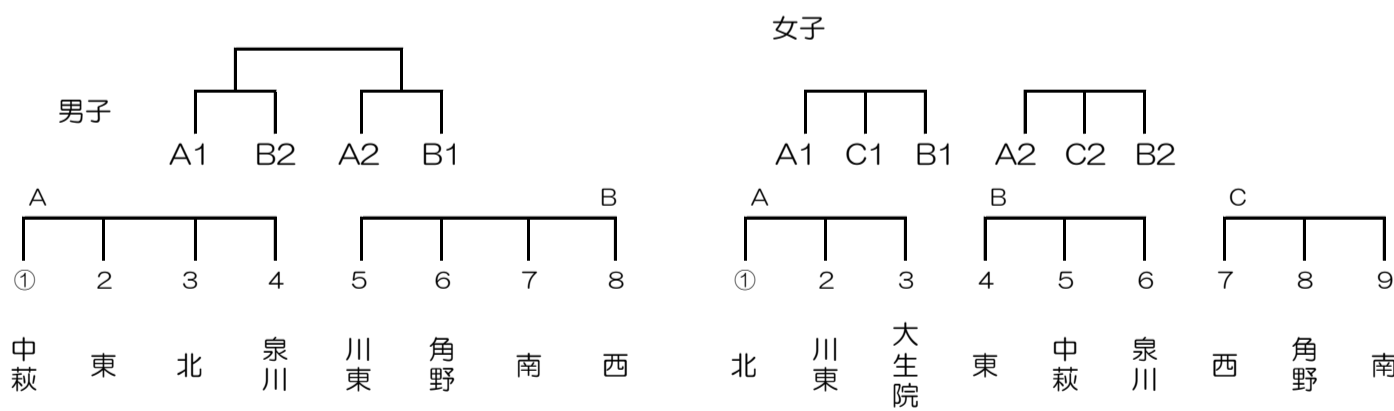

バドミントン（東中学校）

剣道（南中学校体育館） 1日目

ソフトボール（河川敷ソフトボール場）

ソフトテニス（男子：山根コート 女子：河川敷オムニコート）

陸上競技（河川敷陸上競技場）

1日目 別途プログラム

水泳（ファイブテン）

2日目 別途プログラム

柔道（北中学校）

1日目 個人戦

卓球（男子：角野中学校 女子：中萩中学校）