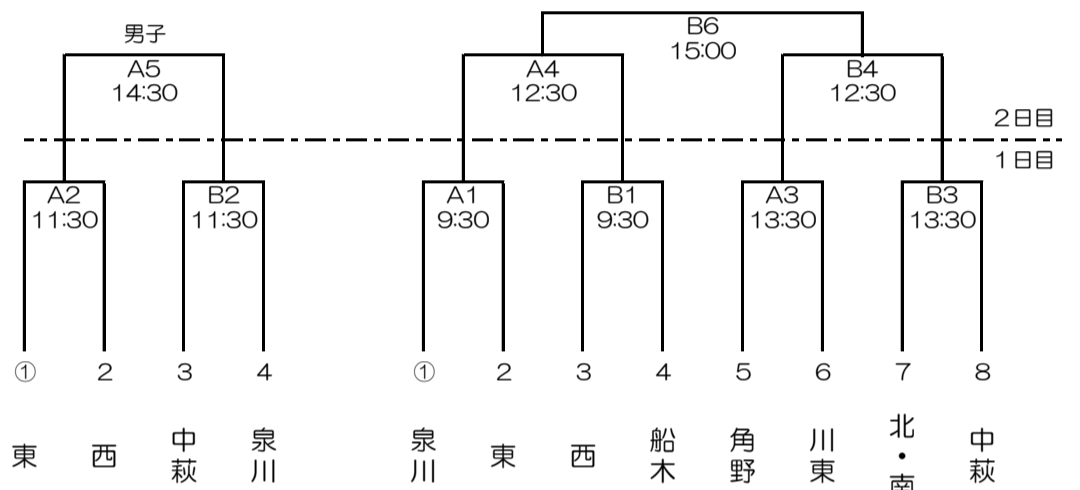

令和3年度 第52回市民体育祭 兼第59回新居浜市中学校新人体育大会 組合せ表

軟式野球（市営球場）

バレーボール（市民体育館）

男子	東	南	中	川
① 東・北				
2 南				
3 中萩				
4 川東				

- ① 1対2 9:30
- ② 3対4
- ③ 1対3
- ④ 2対4
- ① 2対3 12:30 2日目
- ② 1対4

サッカー（グリーンフィールド）

バスケットボール（山根体育館）

バドミントン（東中学校）

剣道（南中学校体育館） 1日目

ソフトボール（河川敷ソフトボール場）

ソフトテニス（男子：山根コート 女子：河川敷オムニコート）

陸上競技（河川敷陸上競技場）

1日目 別途プログラム

水泳（ファイブテン）

2日目 別途プログラム