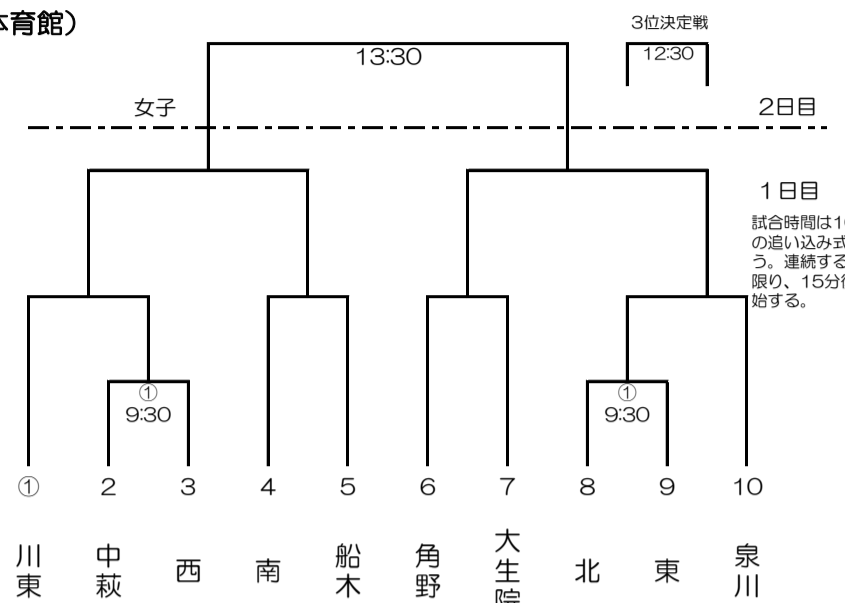

令和3年度 第52回市民体育祭 兼第59回新居浜市中学校新人体育大会 組合せ表

軟式野球（市営球場）

バレーボール（市民体育館）

男子	東	南	中	川
① 東・北				
2 南				
3 中萩				
4 川東				

- ① 1対2 9:30
- ② 3対4
- ③ 1対3
- ④ 2対4
- ① 2対3 12:30 2日目
- ② 1対4

サッカー（グリーンフィールド）

バスケットボール（山根体育館）

バドミントン（東中学校）

剣道（南中学校体育館） 1日目

ソフトボール（河川敷ソフトボール場）

ソフトテニス（男子：山根コート 女子：河川敷オムニコート）

陸上競技（河川敷陸上競技場）

1日目 別途プログラム

水泳（ファイブテン）

2日目 別途プログラム