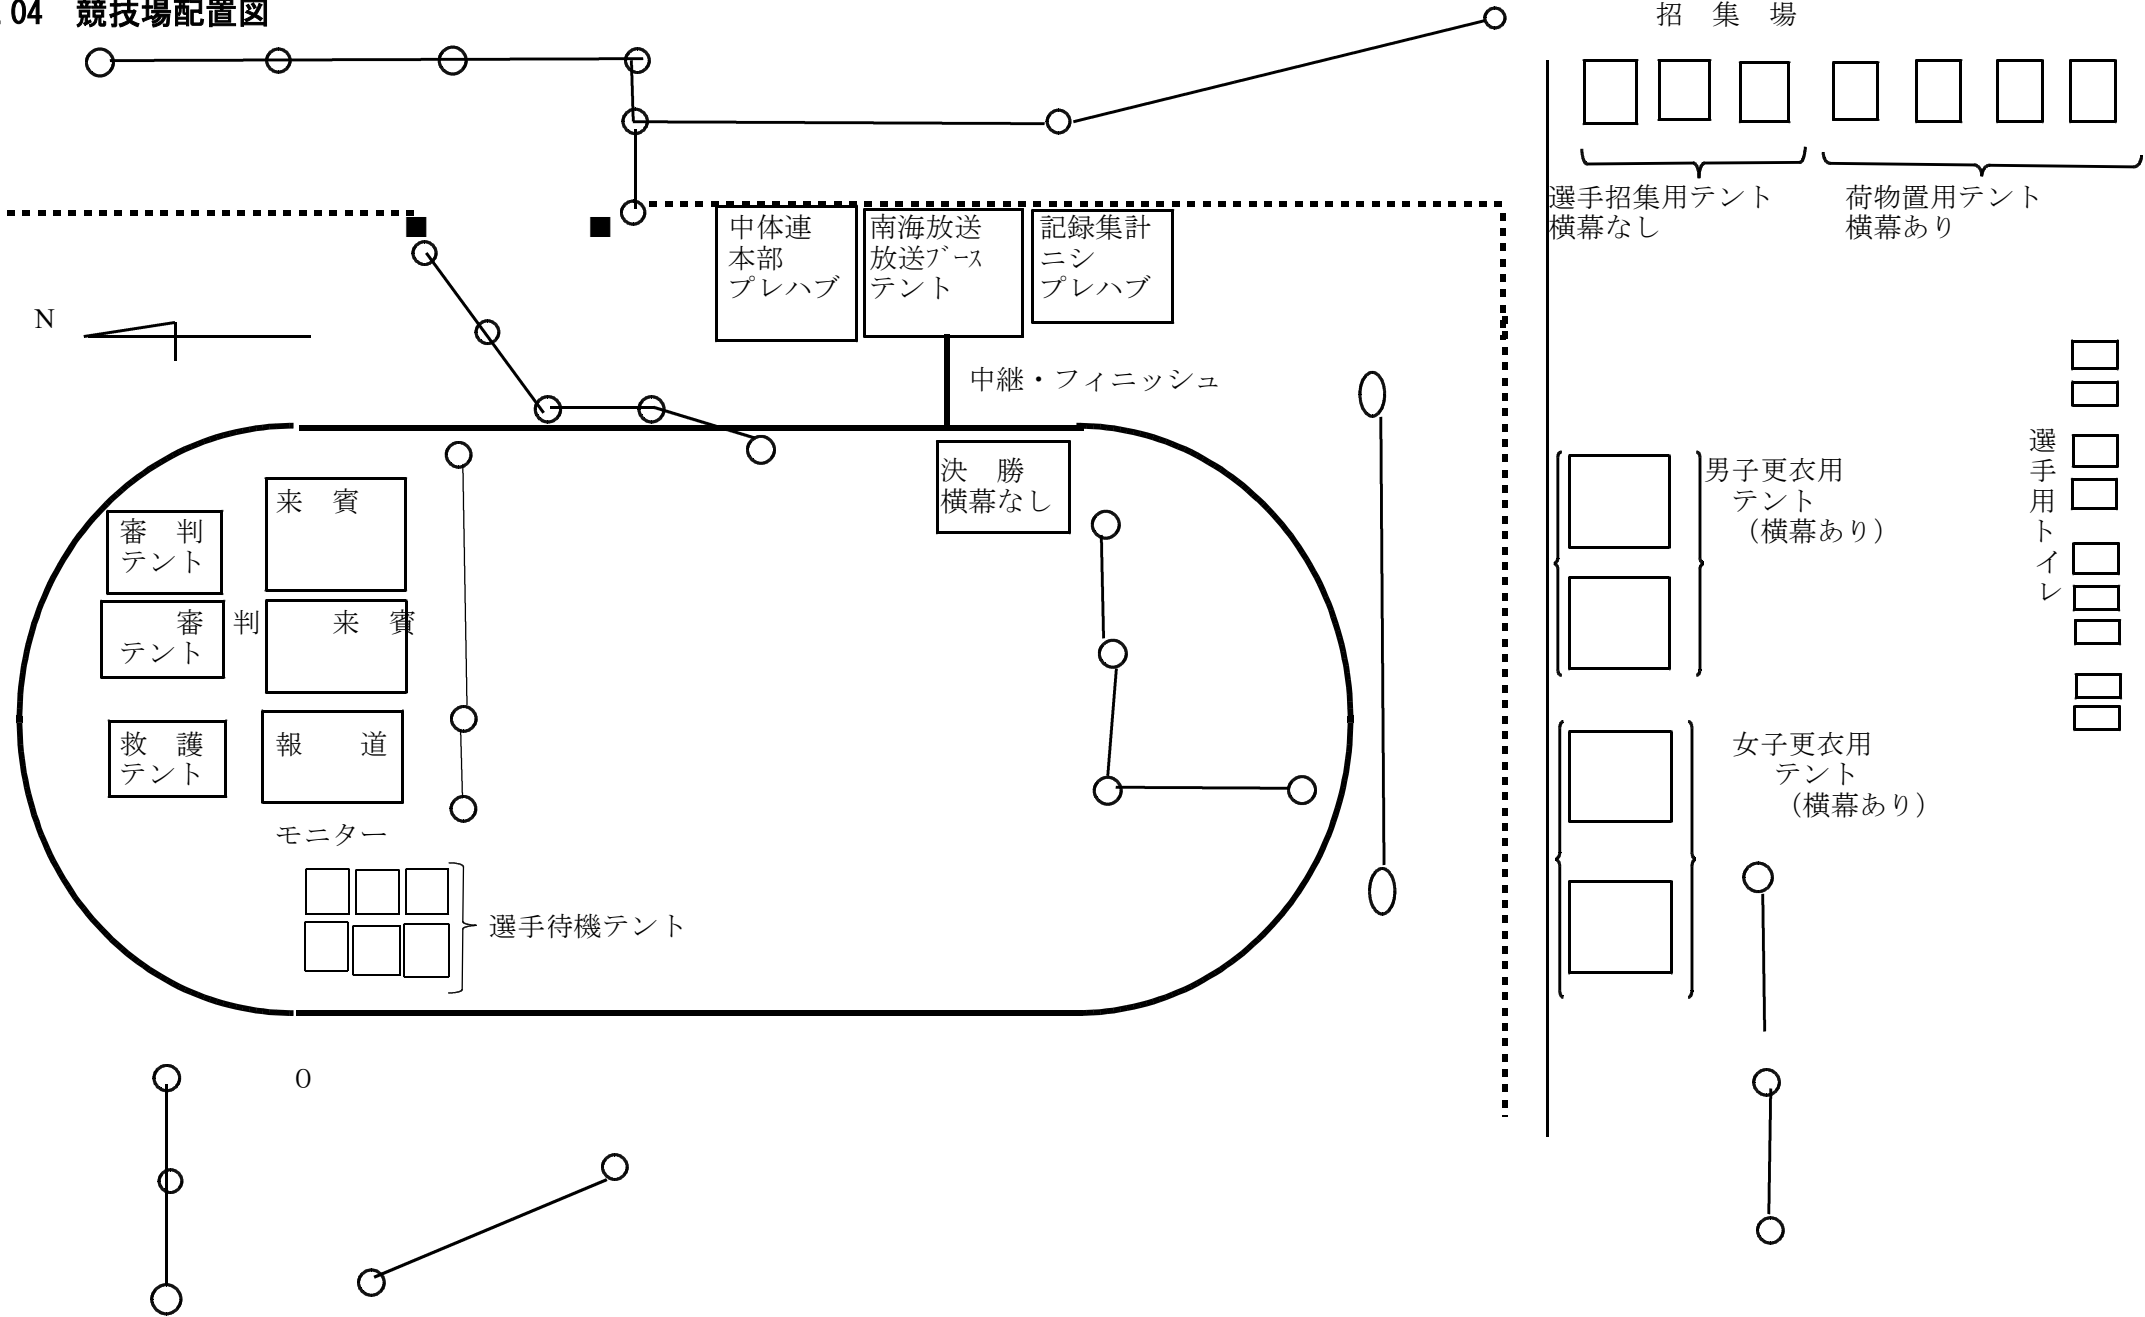

R.04 競技場配置図

ソフトボール場を  
各校のテントゾーン  
とする。

**このエリアへの  
(芝生内など)  
テント設営は  
禁止する。**

駐  
車  
場

東雲競技場

50mトラロープ 杭にて固定 (一部コーンバーあり)

選手が走るコース

選手が走るコース