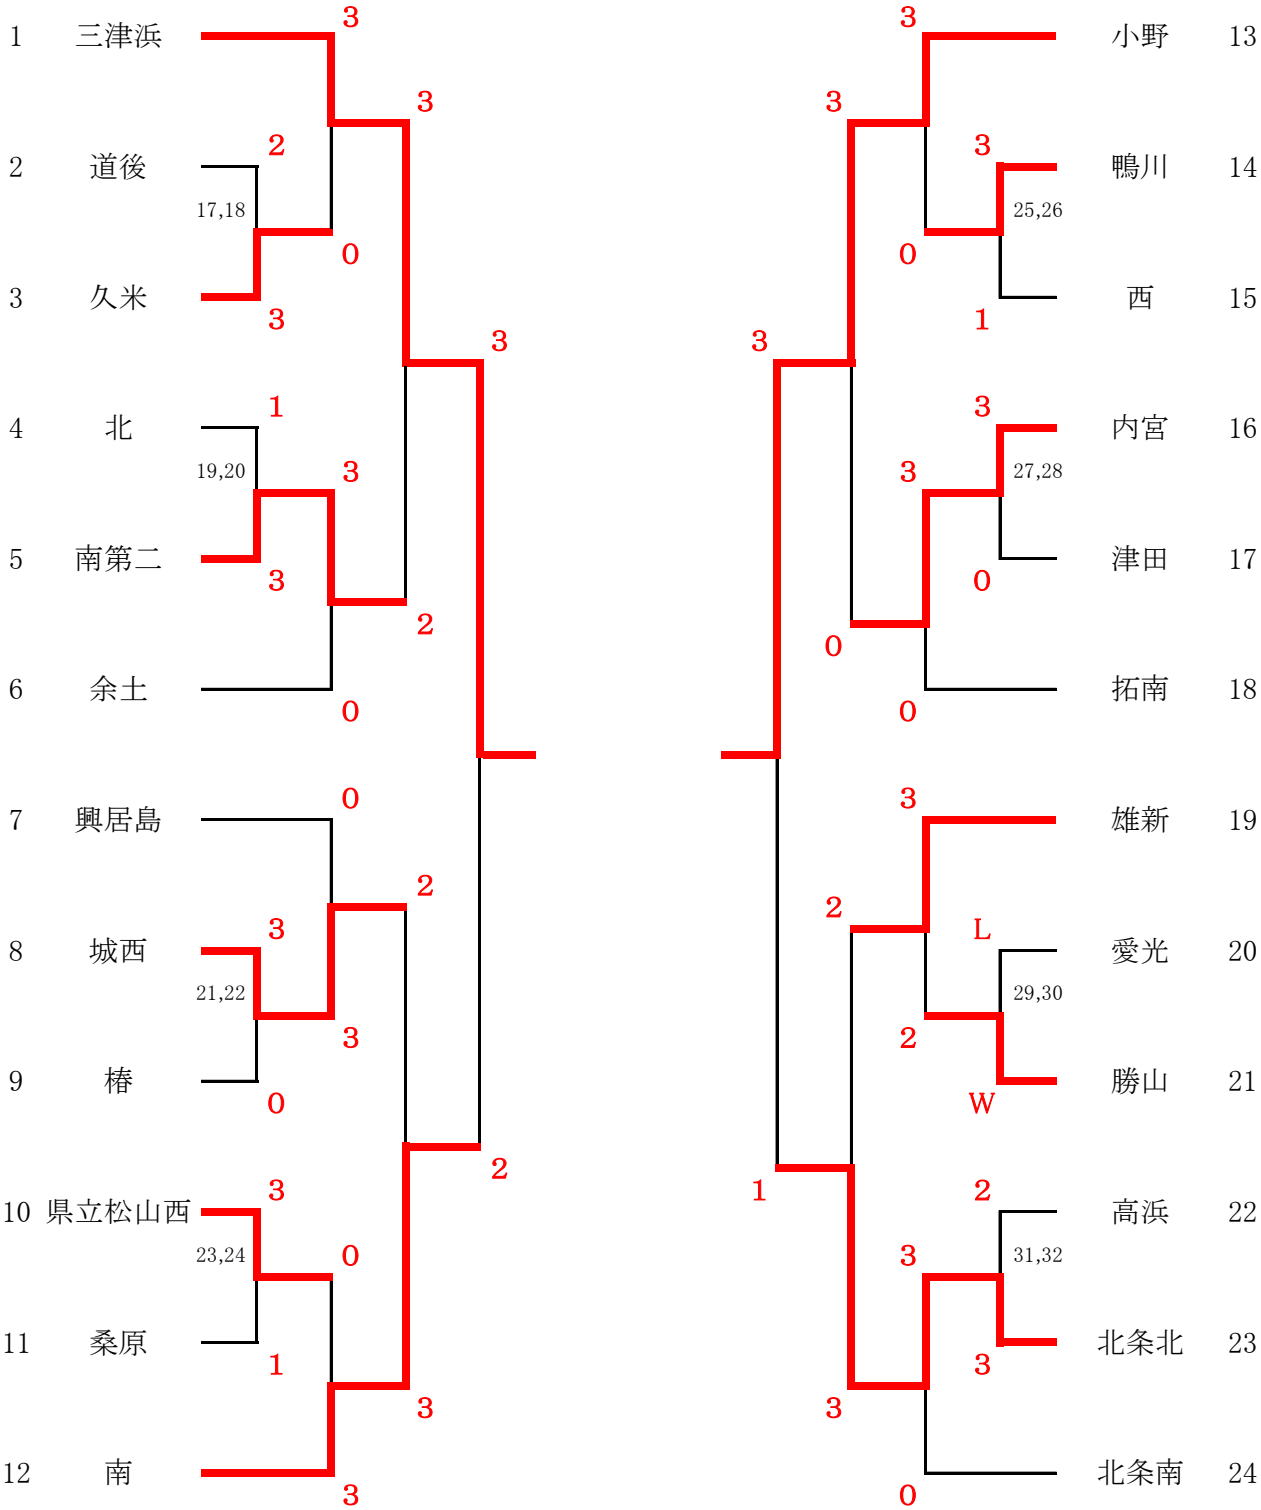

卓 球

責任者 井上 律 (三津浜中)

- 1 期 日 令和5年6月13日(火)・14日(水)
- 2 会 場 愛媛県総合運動公園体育館
- 3 開 会 式 両日ともに9:40から
- 4 試合開始時刻 13日(団体戦) 10:00(開場 8:30)
14日(個人戦) 10:00(開場 8:30)
- ※ 2日間とも 9:10 より監督者会議を行います。

5 組み合わせ

男 子

※ 組合せ左山のチームが1~8コート、右山のチームが9~16コートを使用して試合を行います。

卓 球

女 子

男子ダブルス

【Aブロック】

【Bブロック】

1 朝来・三谷 (三津浜)	3	3	3	武智・土野 (久米)	26
2 柱虎次・柱虎汰 (津田)	0	3	3	河野・曾根 (椿)	27
3 久保・作道 (北条南)	3	0	3	秋山・石黒 (愛光)	28
4 谷口・加藤 (拓南)	2	3	3	大石・津野 (中島)	29
5 カレトン・高橋 (東)	3	3	0	山内・川上 (西)	30
6 加藤・林 (雄新)	3	1	0	谷本悠・井上瑛 (余土)	31
7 若松・遠藤 (南第二)	1	1	3	一色・村上 (勝山)	32
8 秋元・大星 (北)	3	0	3	大橋・山田 (北)	33
9 米田・谷本達 (余土)	3	1	3	島田・渡部絢 (北条南)	34
10 遠藤・明星 (愛光)	0	1	2	井上・中村 (三津浜)	35
11 松本・中本 (南)	W	0	2	岡田・鴨川 (県立松山西)	36
12 岩崎 ^{門屋} ・大家 (鴨川)	L	3	3	伊賀・渡部 (道後)	37
13 植島・白石 (城西)	3	3	3	丸山・中山 (高浜)	38
14 伊藤・小林 (道後)	3	3	3	水野・平野 (城西)	39
15 高橋・水代 (久米)	3	2	0	扇谷・森田 (津田)	40
16 眞木・山下 (桑原)	0	2	0	新見・山下 (済美平成)	41
17 東・薦田 (新田青雲)	0	0	3	森田・城戸 (桑原)	42
18 山元・持田 (勝山)	3	1	3	宮内・武林 (小野)	43
19 野本・宮崎 (椿)	3	1	3	須之内・八田 (雄新)	44
20 辻俐・野本 (内宮)	2	3	2	大西・西村 (拓南)	45
21 渡邊・岡村 (高浜)	3	3	1	米澤・川中 (南第二)	46
22 西村・藤本 (西)	1	3	3	野間・芳野 (鴨川)	47
23 竹内・原田 (小野)	3	0	3	今村・中岡 (南)	48
24 藤岡・石丸 (済美平成)	1	1	0	西村・日吉 (内宮)	49
25 山下雄・山崎 (県立松山西)	3	1	2	赤穂・近藤 (東)	50

女子ダブルス

【Aブロック】

【Bブロック】

1 喜安・二宮 (小野)	3	3	3	3	稲田・川本 (北条南)	23
2 倉本・齋藤 (西)	0	3	0	0	松田・高市 (拓南)	24
3 鹿島・古鎌 (南第二)	3	0	3	1	田代・山本 (県立松山西)	25
4 森岡・白尾 (拓南)	2	0	0	0	井藤・本多 (三津浜)	26
5 渡部・山中 (鴨川)	3	0	3	0	竹藪・田中 (内宮)	27
6 小池・井手 (北条北)	2	0	3	3	岡・池田 (津田)	28
7 岸・武智 (久米)	3	3	0	0	片山・岸田 (勝山)	29
8 莖田・中田 (桑原)	0	3	0	2	中川・兵頭 (雄新)	30
9 堀元・小林 (北)	2	0	0	3	内山・桑野 (椿)	31
10 三浦・門田 (雄新)	3	3	3	1	呑田・升田 (小野)	32
11 井川・村上 (余土)	3	3	3	3	植田・高橋奈 (道後)	33
12 高内・船原 (南)	1	1	3	3	岡本・金本 (南)	34
13 岡田・丸山 (城西)	0	3	0	1	宮内・山本 (桑原)	35
14 田中遼・田中静 (勝山)	3	3	3	1	花山・福井 (南第二)	36
15 渡部・魚住 (高浜)	3	3	3	2	矢野・西岡 (西)	37
16 濱田・高田 (道後)	1	3	3	3	川崎・吉岡 (余土)	38
17 白石・山口 (北条南)	2	3	1	3	村上・明坂 (久米)	39
18 寺本・山田 (三津浜)	2	1	1	0	石田・山之内 (城西)	40
19 鈴木・山脇 (津田)	3	3	3	3	横林・渡部 (北条北)	41
20 仙波・日野 (椿)	2	0	0	3	近藤・辻 (高浜)	42
21 山岡・大政 (内宮)	3	3	3	0	田中琴・本田 (北)	43
22 松永・大西 (県立松山西)	3	3	3	3	土手・板垣怜 (鴨川)	44