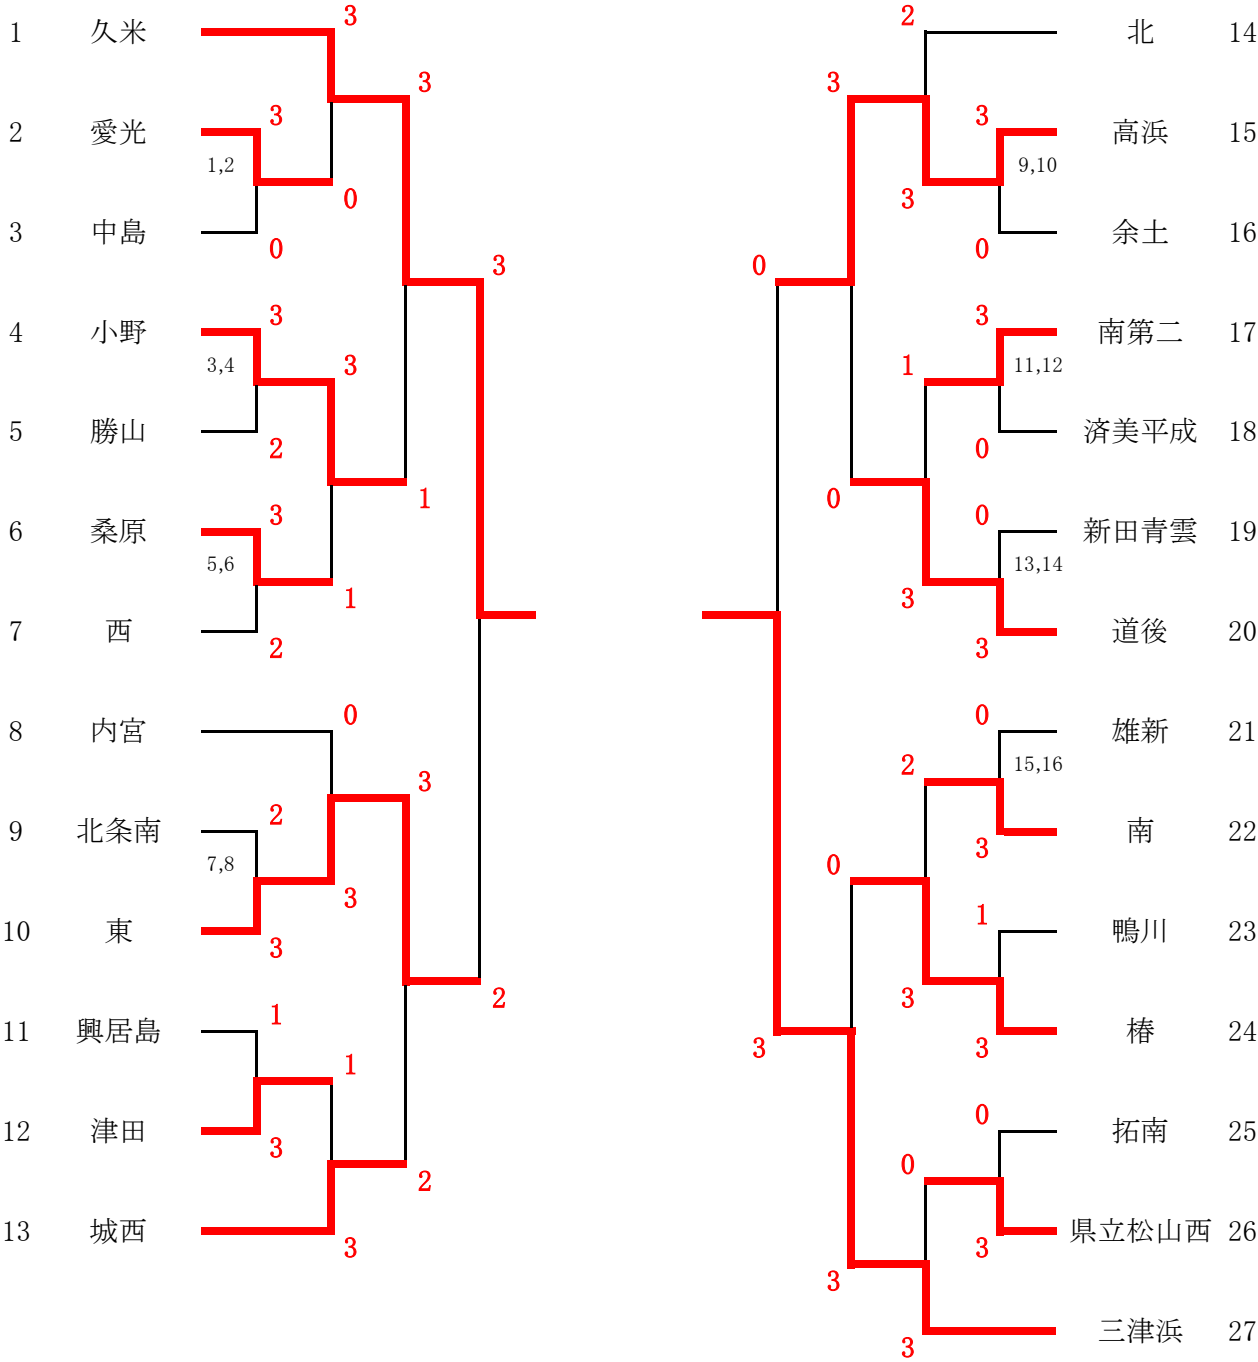

卓 球

責任者 井上 律 (三津浜中)

- 1 期 日 令和5年6月13日(火)・14日(水)
- 2 会 場 愛媛県総合運動公園体育館
- 3 開 会 式 両日ともに9:40から
- 4 試合開始時刻 13日(団体戦) 10:00(開場 8:30)
14日(個人戦) 10:00(開場 8:30)
- ※ 2日間とも 9:10 より監督者会議を行います。

5 組み合わせ

男 子

※ 組合せ左山のチームが1~8コート、右山のチームが9~16コートを使用して試合を行います。

卓 球

女 子

男子ダブルス

【Aブロック】

【Bブロック】

1 朝来・三谷 (三津浜)	3	3	3	武智・土野 (久米)	26
2 柱虎次・柱虎汰 (津田)	0	3	3	河野・曾根 (椿)	27
3 久保・作道 (北条南)	3	0	3	秋山・石黒 (愛光)	28
4 谷口・加藤 (拓南)	2	3	3	大石・津野 (中島)	29
5 カレトン・高橋 (東)	3	3	0	山内・川上 (西)	30
6 加藤・林 (雄新)	3	1	0	谷本悠・井上瑛 (余土)	31
7 若松・遠藤 (南第二)	1	1	3	一色・村上 (勝山)	32
8 秋元・大星 (北)	3	0	3	大橋・山田 (北)	33
9 米田・谷本達 (余土)	3	1	3	島田・渡部絢 (北条南)	34
10 遠藤・明星 (愛光)	0	1	2	井上・中村 (三津浜)	35
11 松本・中本 (南)	W	0	2	岡田・鴨川 (県立松山西)	36
12 岩崎 ^{門屋} ・大家 (鴨川)	L	3	3	伊賀・渡部 (道後)	37
13 植島・白石 (城西)	3	3	3	丸山・中山 (高浜)	38
14 伊藤・小林 (道後)	3	3	3	水野・平野 (城西)	39
15 高橋・水代 (久米)	3	2	0	扇谷・森田 (津田)	40
16 眞木・山下 (桑原)	0	2	0	新見・山下 (済美平成)	41
17 東・薦田 (新田青雲)	0	0	3	森田・城戸 (桑原)	42
18 山元・持田 (勝山)	3	1	3	宮内・武林 (小野)	43
19 野本・宮崎 (椿)	3	1	3	須之内・八田 (雄新)	44
20 辻俐・野本 (内宮)	2	3	2	大西・西村 (拓南)	45
21 渡邊・岡村 (高浜)	3	3	1	米澤・川中 (南第二)	46
22 西村・藤本 (西)	1	3	3	野間・芳野 (鴨川)	47
23 竹内・原田 (小野)	3	0	3	今村・中岡 (南)	48
24 藤岡・石丸 (済美平成)	1	1	0	西村・日吉 (内宮)	49
25 山下雄・山崎 (県立松山西)	3	1	2	赤穂・近藤 (東)	50

女子ダブルス

【Aブロック】

【Bブロック】

1 喜安・二宮 (小野)	3	3	3	3	稲田・川本 (北条南)	23
2 倉本・齋藤 (西)	0	3	0	0	松田・高市 (拓南)	24
3 鹿島・古鎌 (南第二)	3	0	3	1	田代・山本 (県立松山西)	25
4 森岡・白尾 (拓南)	2	0	0	0	井藤・本多 (三津浜)	26
5 渡部・山中 (鴨川)	3	0	3	0	竹藪・田中 (内宮)	27
6 小池・井手 (北条北)	2	0	3	3	岡・池田 (津田)	28
7 岸・武智 (久米)	3	3	0	0	片山・岸田 (勝山)	29
8 莖田・中田 (桑原)	0	3	0	2	中川・兵頭 (雄新)	30
9 堀元・小林 (北)	2	0	0	3	内山・桑野 (椿)	31
10 三浦・門田 (雄新)	3	3	3	1	呑田・升田 (小野)	32
11 井川・村上 (余土)	3	3	3	3	植田・高橋奈 (道後)	33
12 高内・船原 (南)	1	1	3	3	岡本・金本 (南)	34
13 岡田・丸山 (城西)	0	3	0	1	宮内・山本 (桑原)	35
14 田中遼・田中静 (勝山)	3	3	3	1	花山・福井 (南第二)	36
15 渡部・魚住 (高浜)	3	3	3	2	矢野・西岡 (西)	37
16 濱田・高田 (道後)	1	3	3	3	川崎・吉岡 (余土)	38
17 白石・山口 (北条南)	2	3	1	3	村上・明坂 (久米)	39
18 寺本・山田 (三津浜)	2	1	1	0	石田・山之内 (城西)	40
19 鈴木・山脇 (津田)	3	3	3	3	横林・渡部 (北条北)	41
20 仙波・日野 (椿)	2	0	0	3	近藤・辻 (高浜)	42
21 山岡・大政 (内宮)	3	3	3	0	田中琴・本田 (北)	43
22 松永・大西 (県立松山西)	3	3	3	3	土手・板垣怜 (鴨川)	44