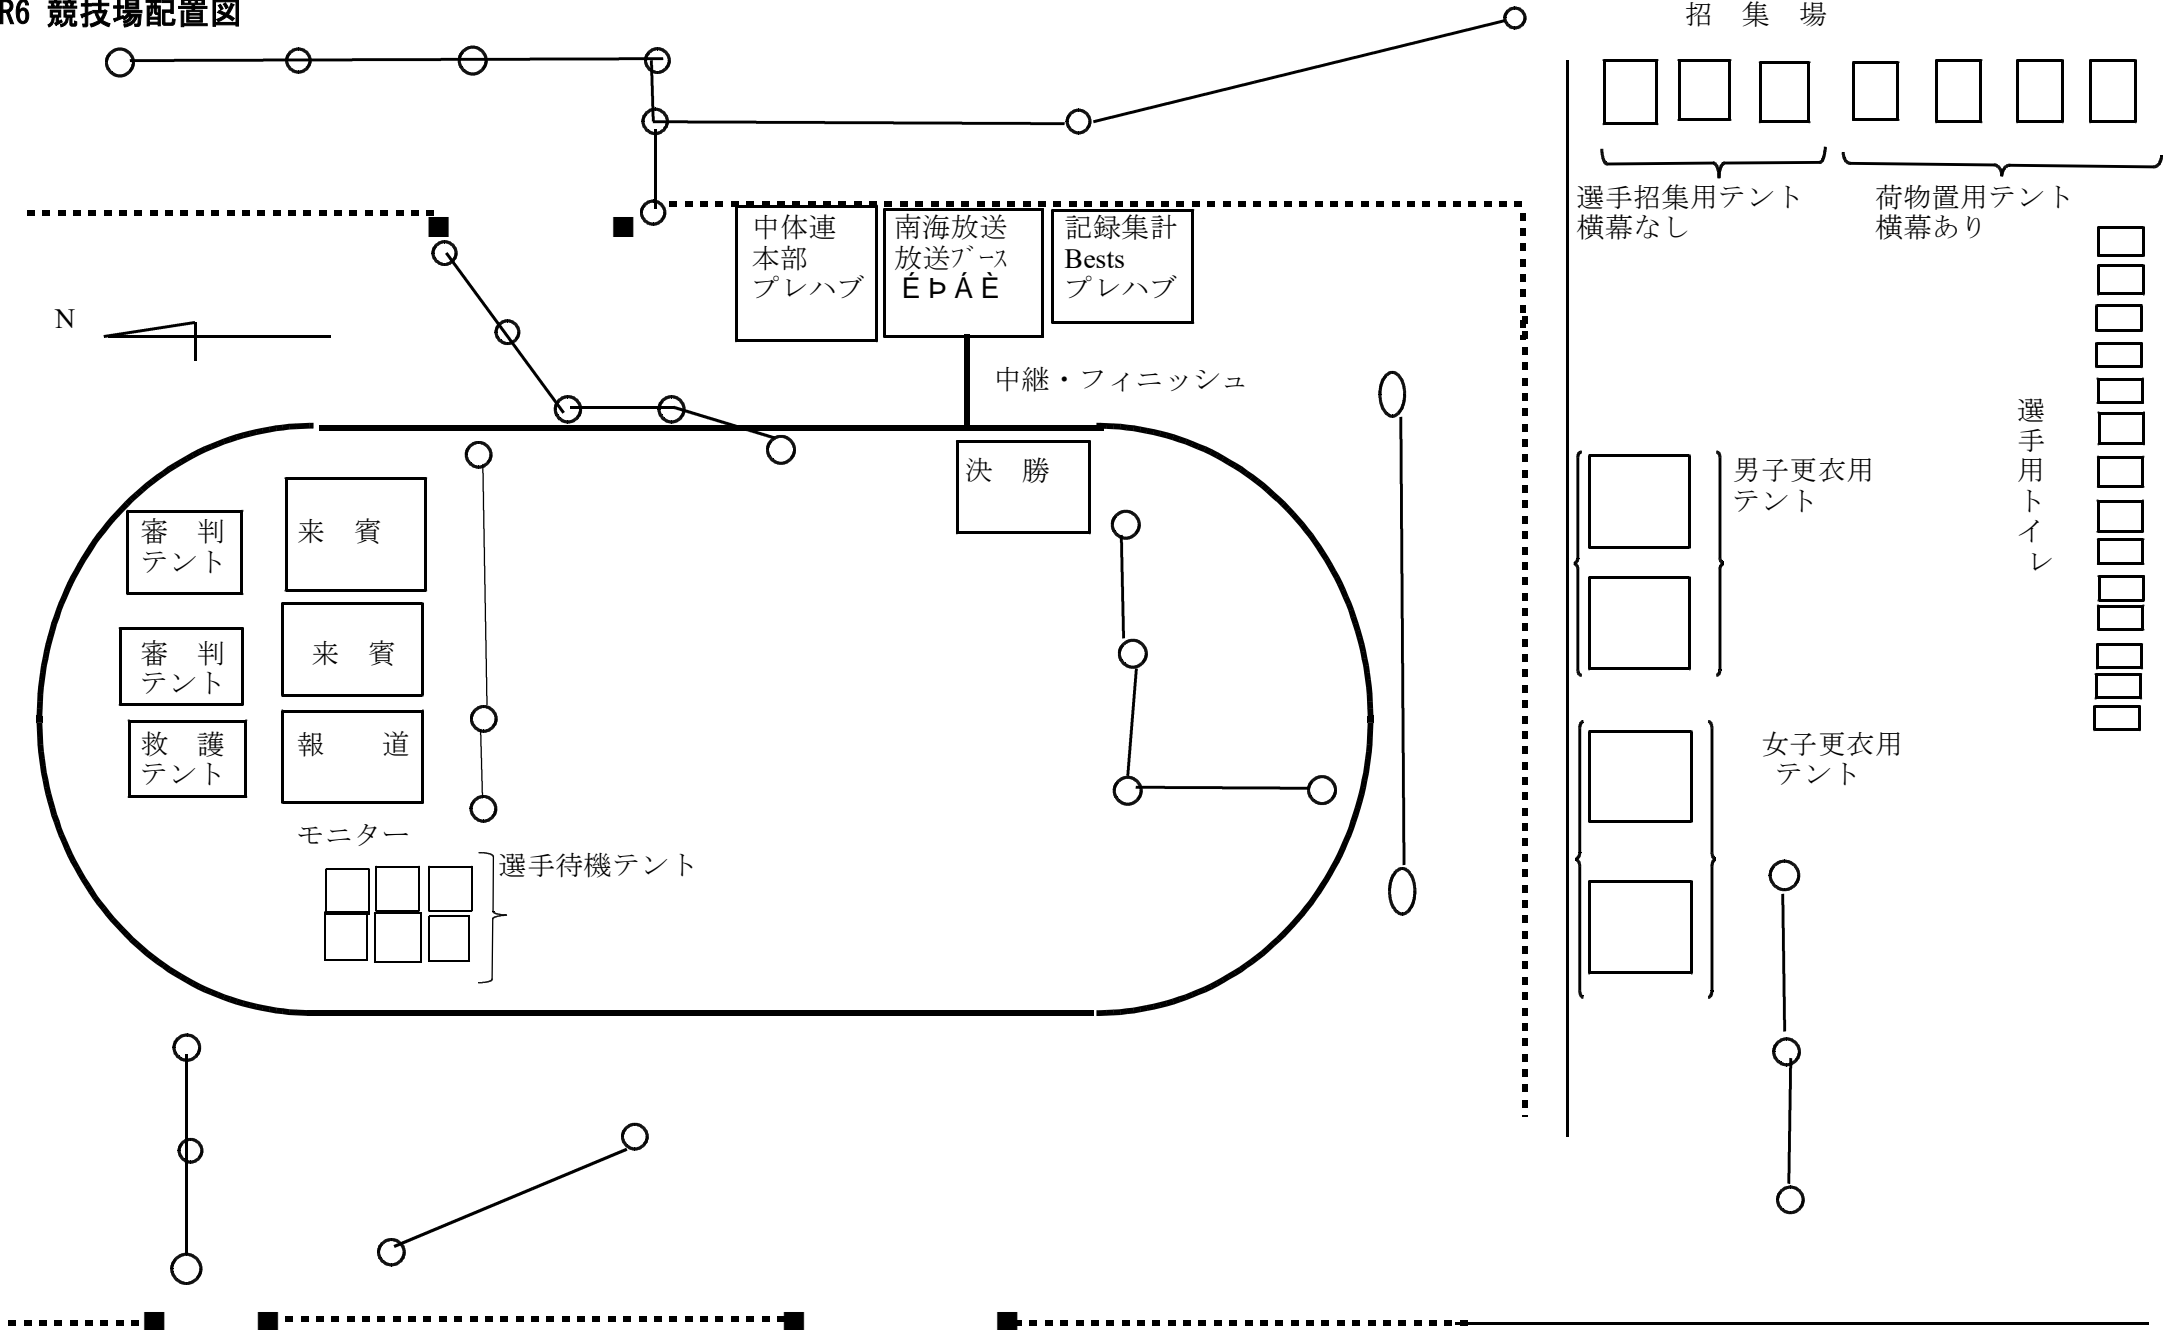

R6 競技場配置図

中体連
本部
プレハブ

南海放送
放送ブース
ÉpAÉ

記録集計
Bests
プレハブ

中継・フィニッシュ

決勝

審判
テント

来賓

審判
テント

来賓

救護
テント

報道

モニター

選手待機テント

招集場

選手招集用テント
横幕なし

荷物置用テント
横幕あり

男子更衣用
テント

女子更衣用
テント

選手用
トイレ