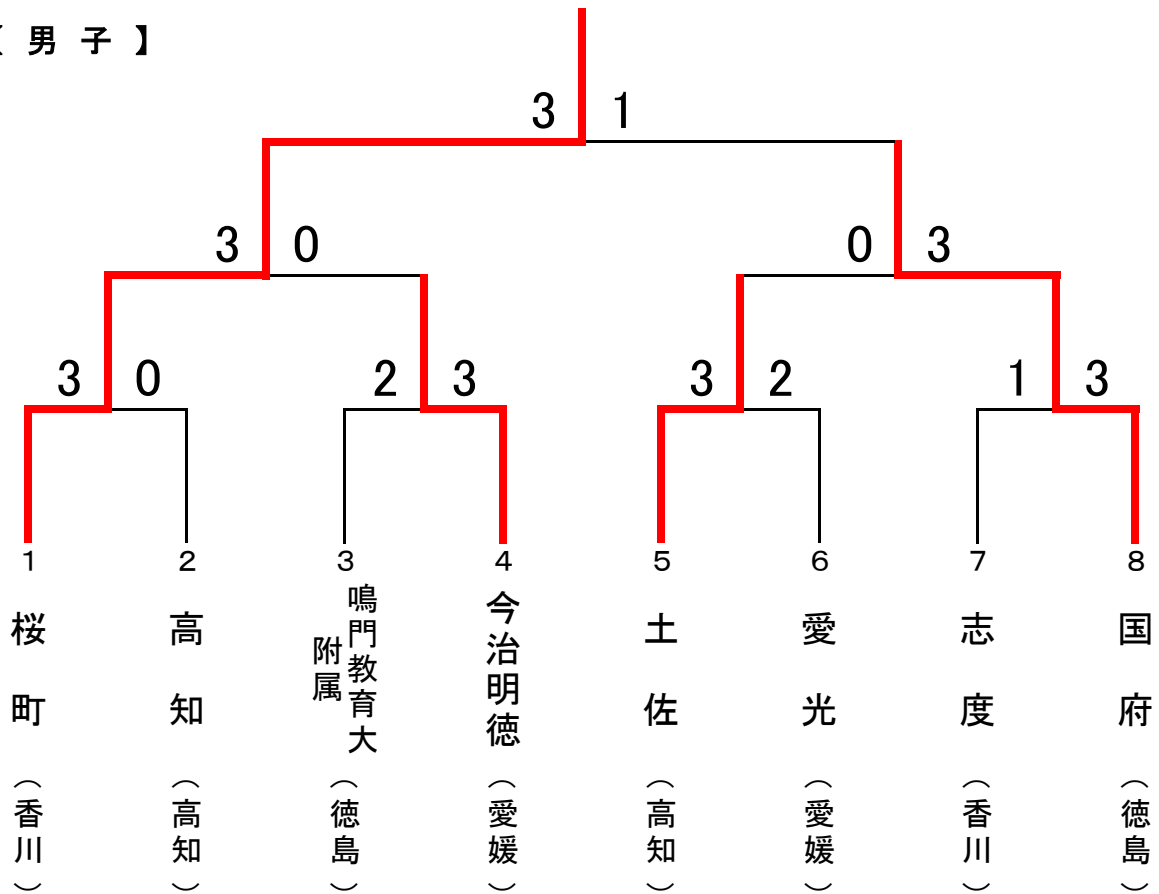

第52回四国中学校総合体育大会 競技結果

【男子】

【女子】

男子記録

1回戦

<p>1 <u>桜町</u> (香川) 3 - 0</p> <p>D2 (渡辺 泰地・有本 圭吾) 6 - 1</p> <p>D1 (上田 輝・横田 拓真) 6 - 0</p> <p>S3 (山本 真五) 7 - 5</p> <p>S2 (小松太一郎) 4 - 2</p> <p>S1 (芳谷 仁) (打ち切り)</p>	<p>2 <u>高知</u> (高知)</p> <p>D2 (森本 凌・中谷 太亮)</p> <p>D1 (高橋 誠太・土居 和希)</p> <p>S3 (岩瀬 京路)</p> <p>S2 (上村 洋平)</p> <p>S1 (岡村 龍成)</p>
<p>3 <u>鳴門教育大附属</u> (徳島) 2 - 3</p> <p>D2 (大久保学純・早川 裕人) 0 - 6</p> <p>D1 (羽山 昂樹・益田 明英) 0 - 6</p> <p>S3 (山岡 伍甫) 6 - 4</p> <p>S2 (山岡 叶侑) 6 - 1</p> <p>S1 (中野啓太郎) 4 - 6</p>	<p>4 <u>今治明德</u> (愛媛)</p> <p>D2 (久保田 悠・在間 雅人)</p> <p>D1 (阿部 義・松岡 甫)</p> <p>S3 (木元 悠仁)</p> <p>S2 (一色 智己)</p> <p>S1 (水口 大輔)</p>
<p>5 <u>土佐</u> (高知) 3 - 2</p> <p>D2 (川村 知希・池上綜一郎) 4 - 6</p> <p>D1 (今井 啓太・中田 幸佑) 6 - 4</p> <p>S3 (佐竹 諒介) 2 - 6</p> <p>S2 (絹川 仁康) 6 - 2</p> <p>S1 (池田 絃人) 6 - 3</p>	<p>6 <u>愛光</u> (愛媛)</p> <p>D2 (山口 聡允・八塚 大輝)</p> <p>D1 (廣川 朝日・中山 慎彬)</p> <p>S3 (森本 悠暉)</p> <p>S2 (徳永 遥杜)</p> <p>S1 (花岡 遼介)</p>
<p>7 <u>志度</u> (香川) 1 - 3</p> <p>D2 (中山 直哉・坪井 大輔) 6 - 3</p> <p>D1 (堀尾 洋輔・中田 椋) 6₍₁₁₎ - 7</p> <p>S3 (石原 慶吾) 0 - 6</p> <p>S2 (松原 有祐) 2 - 6</p> <p>S1 (行安 皓) 1 - 1 (打ち切り)</p>	<p>8 <u>国府</u> (徳島)</p> <p>D2 (今川 雄斗・濱崎 拓実)</p> <p>D1 (荒尾 公喜・多田 魁登)</p> <p>S3 (荒井 亮哉)</p> <p>S2 (宮本 康生)</p> <p>S1 (溝渕 智大)</p>

準決勝

1-2	<u>桜町</u> (香川)	3 - 0	3-4	<u>今治明德</u> (愛媛)
D2	(渡辺 泰地・有本 圭吾)	6 - 4	D2	(久保田 悠・在間 雅人)
D1	(上田 輝・横田 拓真)	3 - 4 (打ち切り)	D1	(阿部 義・松岡 甫)
S3	(芳谷 仁)	6 - 0	S3	(藤本 彪)
S2	(小松太一朗)	6 - 1	S2	(宇高 周平)
S1	(山本 真五)	2 - 0 (打ち切り)	S1	(水口 大輔)
5-6	<u>土佐</u> (高知)	0 - 3	7-8	<u>国府</u> (徳島)
D2	(今井 啓太・中田 幸佑)	0 - 6	D2	(荒尾 公喜・多田 魁登)
D1	(池田 絃人・佐竹 諒介)	3 - 2 (打ち切り)	D1	(今川 雄斗・濱崎 拓実)
S3	(池上 綜一郎)	1 - 6	S3	(溝渕 智大)
S2	(川村 知希)	0 - 6	S2	(宮本 康生)
S1	(絹川 仁康)	-	S1	(荒井 亮哉)