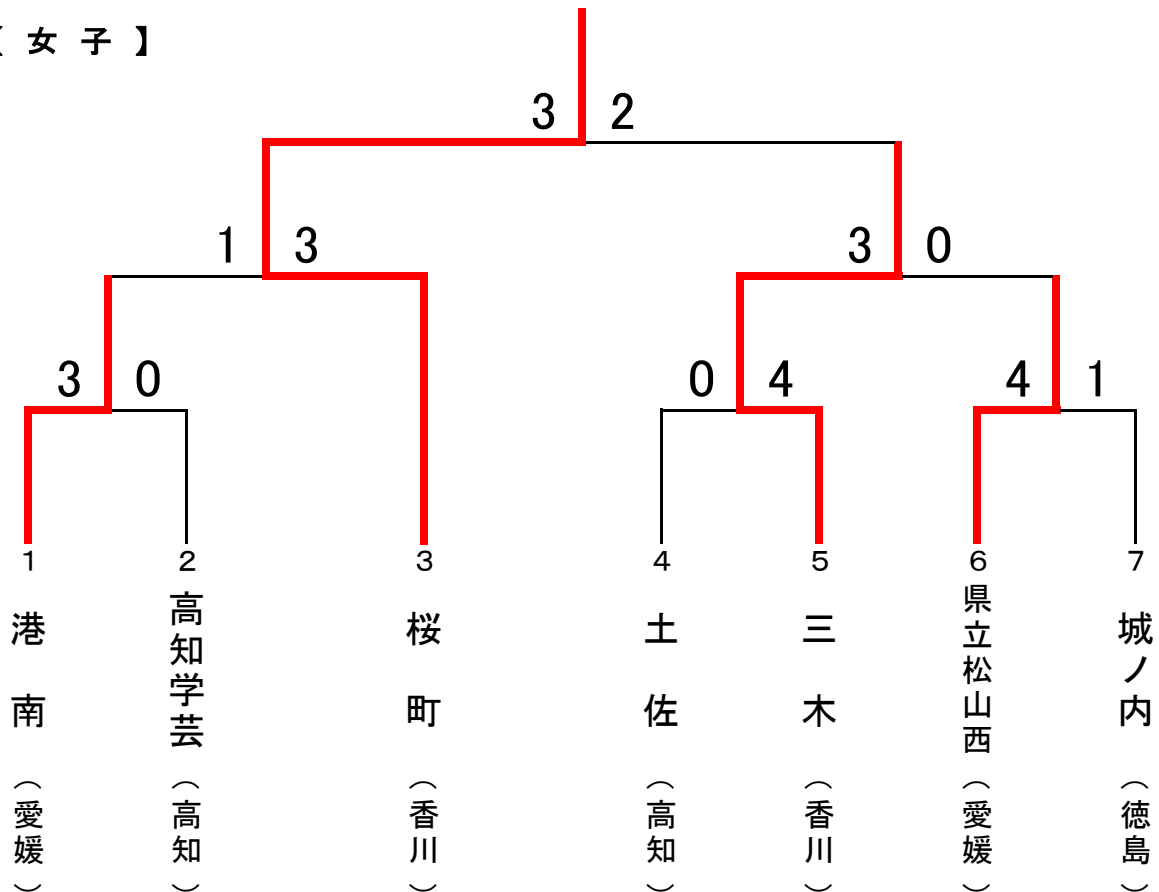

第52回四国中学校総合体育大会 競技結果

【男子】

【女子】

男子記録

1回戦

<p>1 <u>桜町</u> (香川) 3 - 0</p> <p>D2 (渡辺 泰地・有本 圭吾) 6 - 1</p> <p>D1 (上田 輝・横田 拓真) 6 - 0</p> <p>S3 (山本 真五) 7 - 5</p> <p>S2 (小松太一郎) 4 - 2</p> <p>S1 (芳谷 仁) (打ち切り)</p>	<p>2 <u>高知</u> (高知)</p> <p>D2 (森本 凌・中谷 太亮)</p> <p>D1 (高橋 誠太・土居 和希)</p> <p>S3 (岩瀬 京路)</p> <p>S2 (上村 洋平)</p> <p>S1 (岡村 龍成)</p>
<p>3 <u>鳴門教育大附属</u> (徳島) 2 - 3</p> <p>D2 (大久保学純・早川 裕人) 0 - 6</p> <p>D1 (羽山 昂樹・益田 明英) 0 - 6</p> <p>S3 (山岡 伍甫) 6 - 4</p> <p>S2 (山岡 叶侑) 6 - 1</p> <p>S1 (中野啓太郎) 4 - 6</p>	<p>4 <u>今治明德</u> (愛媛)</p> <p>D2 (久保田 悠・在間 雅人)</p> <p>D1 (阿部 義・松岡 甫)</p> <p>S3 (木元 悠仁)</p> <p>S2 (一色 智己)</p> <p>S1 (水口 大輔)</p>
<p>5 <u>土佐</u> (高知) 3 - 2</p> <p>D2 (川村 知希・池上綜一郎) 4 - 6</p> <p>D1 (今井 啓太・中田 幸佑) 6 - 4</p> <p>S3 (佐竹 諒介) 2 - 6</p> <p>S2 (絹川 仁康) 6 - 2</p> <p>S1 (池田 絃人) 6 - 3</p>	<p>6 <u>愛光</u> (愛媛)</p> <p>D2 (山口 聡允・八塚 大輝)</p> <p>D1 (廣川 朝日・中山 慎彬)</p> <p>S3 (森本 悠暉)</p> <p>S2 (徳永 遥杜)</p> <p>S1 (花岡 遼介)</p>
<p>7 <u>志度</u> (香川) 1 - 3</p> <p>D2 (中山 直哉・坪井 大輔) 6 - 3</p> <p>D1 (堀尾 洋輔・中田 椋) 6₍₁₁₎ - 7</p> <p>S3 (石原 慶吾) 0 - 6</p> <p>S2 (松原 有祐) 2 - 6</p> <p>S1 (行安 皓) 1 - 1 (打ち切り)</p>	<p>8 <u>国府</u> (徳島)</p> <p>D2 (今川 雄斗・濱崎 拓実)</p> <p>D1 (荒尾 公喜・多田 魁登)</p> <p>S3 (荒井 亮哉)</p> <p>S2 (宮本 康生)</p> <p>S1 (溝渕 智大)</p>

準決勝

1-2	<u>桜町</u> (香川)	3 - 0	3-4	<u>今治明德</u> (愛媛)
D2	(渡辺 泰地・有本 圭吾)	6 - 4	D2	(久保田 悠・在間 雅人)
D1	(上田 輝・横田 拓真)	3 - 4 (打ち切り)	D1	(阿部 義・松岡 甫)
S3	(芳谷 仁)	6 - 0	S3	(藤本 彪)
S2	(小松太一朗)	6 - 1	S2	(宇高 周平)
S1	(山本 真五)	2 - 0 (打ち切り)	S1	(水口 大輔)
5-6	<u>土佐</u> (高知)	0 - 3	7-8	<u>国府</u> (徳島)
D2	(今井 啓太・中田 幸佑)	0 - 6	D2	(荒尾 公喜・多田 魁登)
D1	(池田 絃人・佐竹 諒介)	3 - 2 (打ち切り)	D1	(今川 雄斗・濱崎 拓実)
S3	(池上 綜一郎)	1 - 6	S3	(溝渕 智大)
S2	(川村 知希)	0 - 6	S2	(宮本 康生)
S1	(絹川 仁康)	-	S1	(荒井 亮哉)