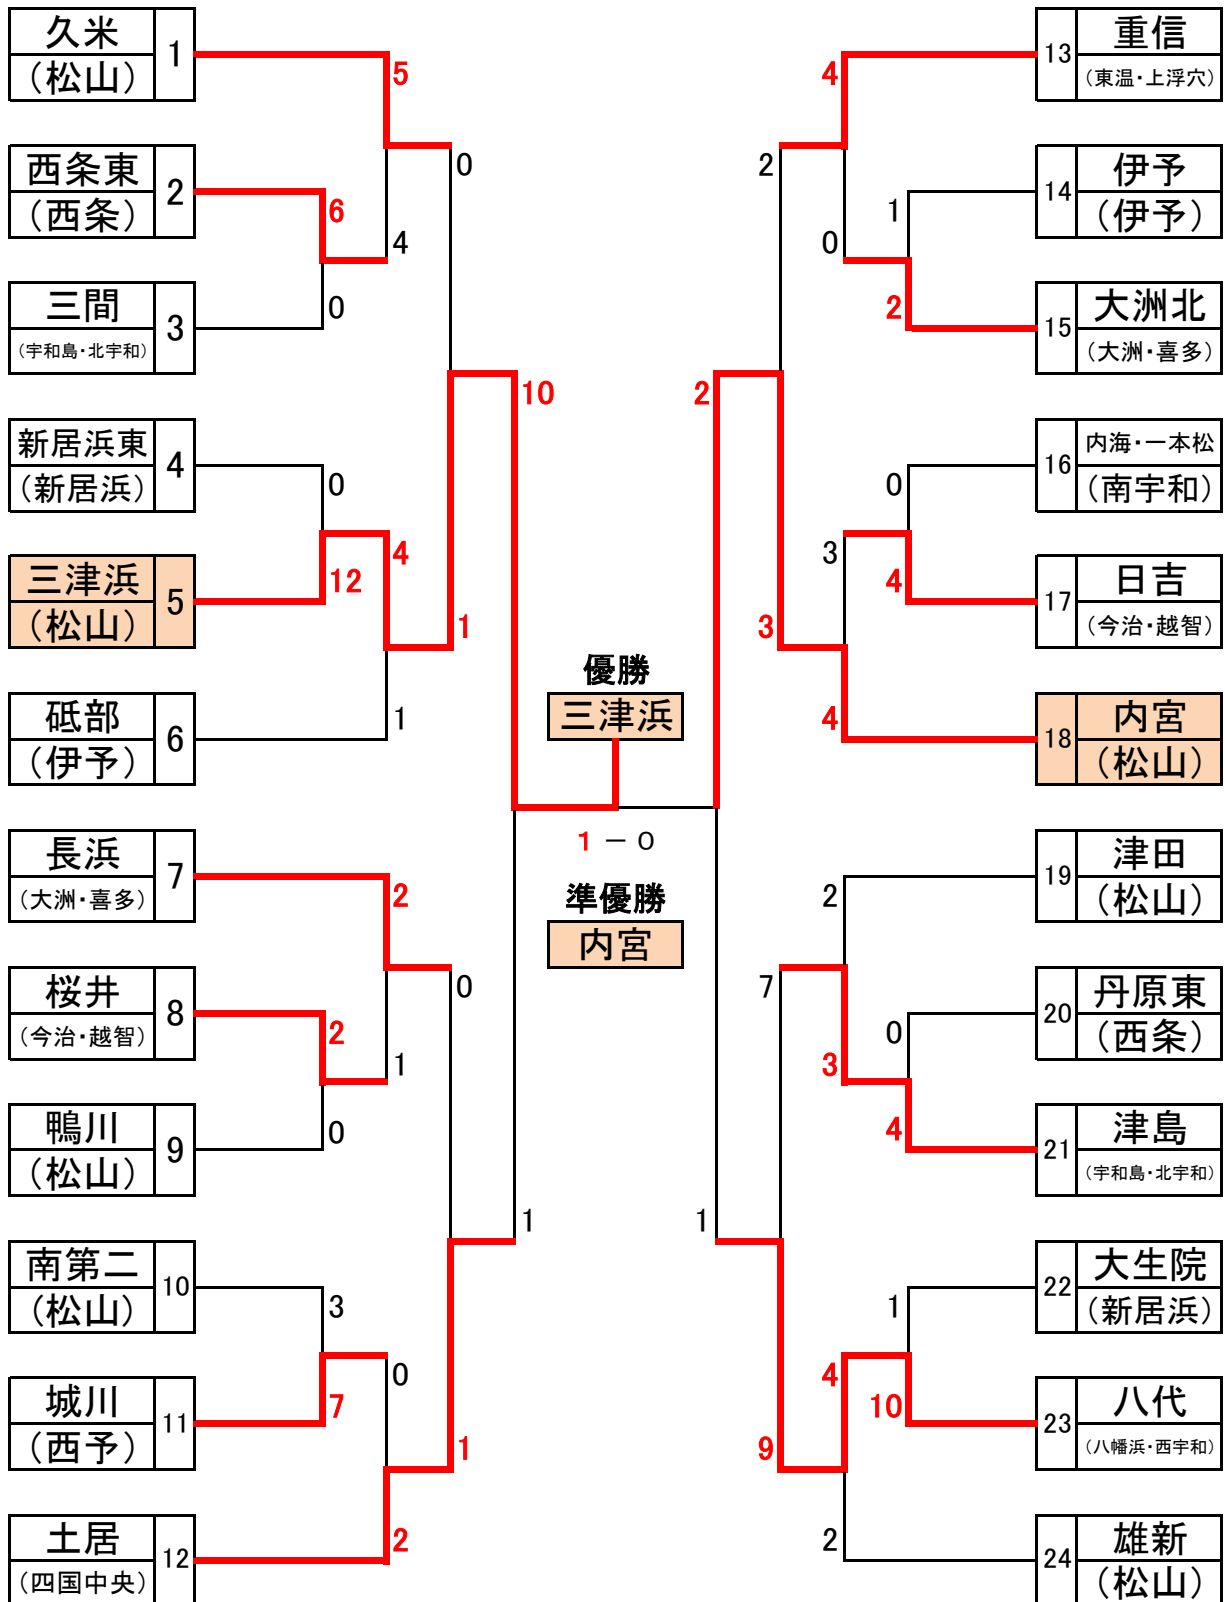

第27回 愛媛県中学校新人体育大会 兼第8回愛媛県中学校新人アスリート強化育成大会 軟式野球

期 日 平成26年11月8日(土)・10日(月)～12日(水)

【11月8日(土) 伊予市民球場】

チーム名	1	2	3	4	5	6	7	8	9	計
第1試合 西条東中	0	3	2	0	1	0	0			6
三間中	0	0	0	0	0	0	0			0

チーム名	1	2	3	4	5	6	7	8	9	計
第2試合 新居浜東中	0	0	0	0	0					0
三津浜中	2	3	6	1	×					12

チーム名	1	2	3	4	5	6	7	8	9	計
第3試合 鴨川中	0	0	0	0	0	0	0			0
桜井中	1	0	0	0	1	0	×			2

【11月8日(土) 愛媛銀行総合グラウンド】

チーム名	1	2	3	4	5	6	7	8	9	計
第1試合 伊予中	1	0	0	0	0	0	0			1
大洲北中	0	0	0	0	0	2	×			2

チーム名	1	2	3	4	5	6	7	8	9	計
第2試合 日吉中	2	1	1	0	0	0	0			4
内海・一本松	0	0	0	0	0	0	0			0