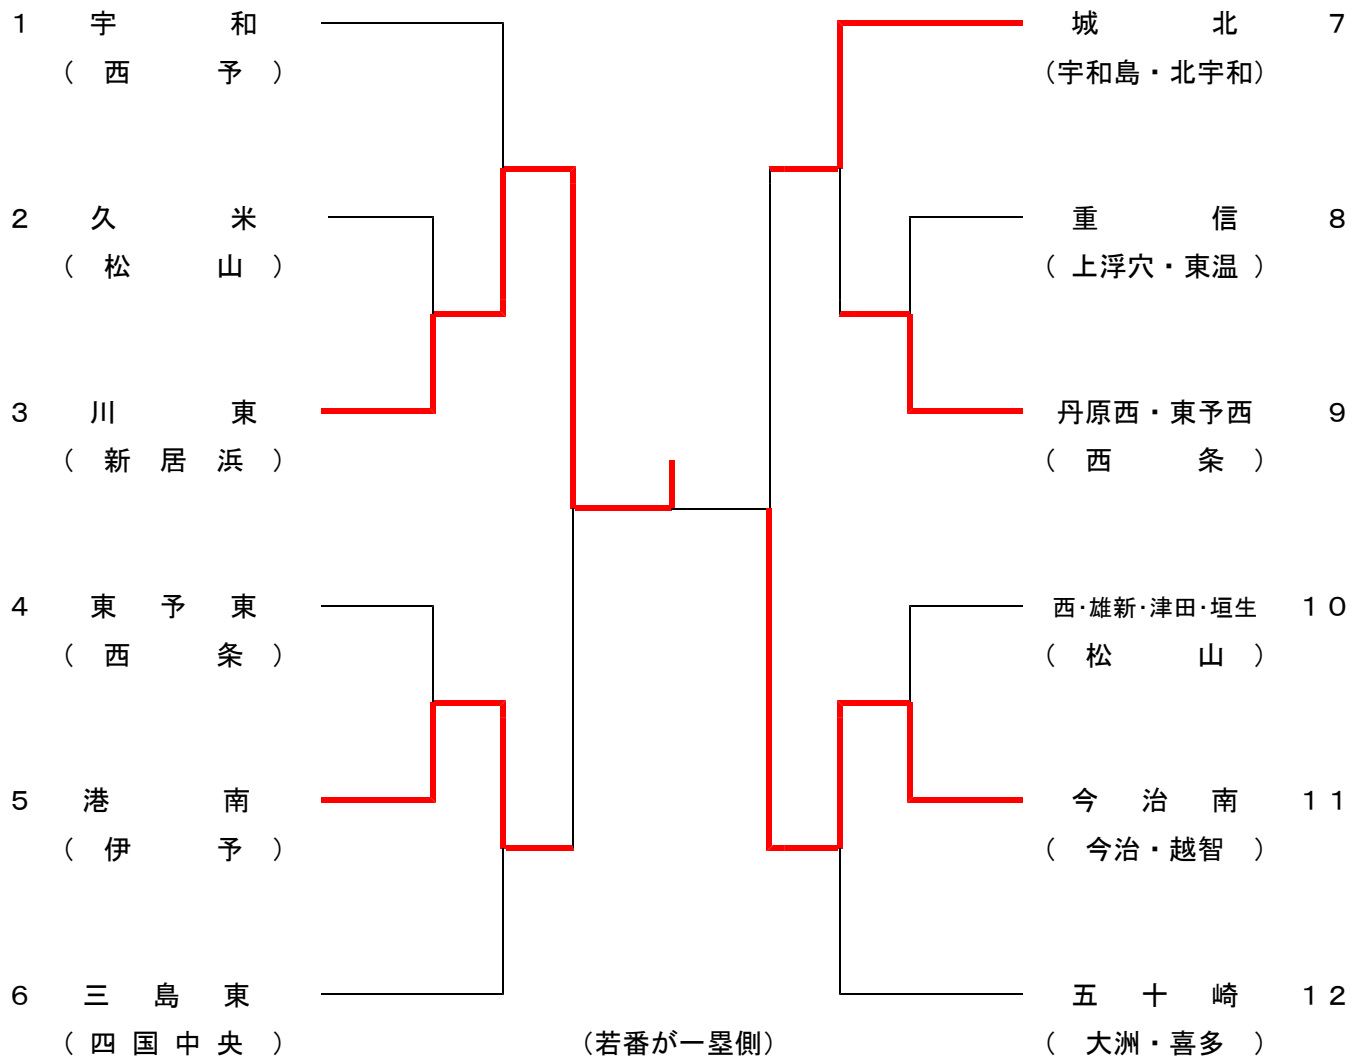

ソフトボールの部 組合せ表

男子

場 所 東温市かすみの森公園

11月8日(土) A 1-9:30 2-11:10 3-12:50

チーム名	1 松前	2 愛光	3 重信
1 松前	/	×	×
2 愛光	○	/	△
3 重信	○	△	/

A 1 松前-**愛光**

A 2 **愛光**-重信

A 3 **重信**-松前

女子

場 所 丹原総合公園

11月8日(土) B・C 1-9:30 2-11:10

11月9日(日) D・E 1-9:00 2-10:40 3-12:20

11月10日(月) F 2-9:00

【11月8日(土) 重信川かすみの森公園】

チーム名	1	2	3	4	5	6	7	8	9	計
第1試合 愛光中	5	0	6	0						11
松前中	2	2	3	0						7

チーム名	1	2	3	4	5	6	7	8	9	計
第2試合 重信中	1	0	0	0	0	0				1
愛光中	0	0	0	0	0	1				1