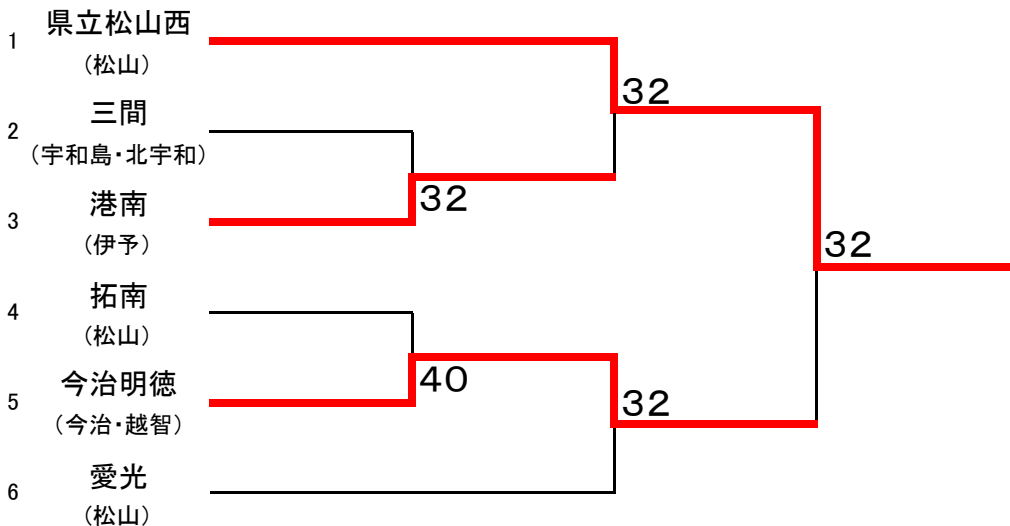

テ ニ ス

1. 1 期 日 平成26年11月 8日(土) 団体戦・個人戦(ダブルス)
   平成26年11月 9日(日) 個人戦(シングルス)
2. 2 会 場 松山中央公園テニスコート
3. 3 集合・受付 11月 8日(土) 8:30 団体戦
   11:00 個人戦(ダブルス)
   11月 9日(日) 8:30 個人戦(シングルス)
4. 4 開 会 式 9:00
5. 5 試合開始時刻 9:20
6. 6 組み合わせ

男子(団体)

	1 三津浜 (松山)	2 小野 (松山)	3 愛光 (松山)	4 今治明德 (今治・越智)	勝敗	順位
1 三津浜 (松山)	\	⑤ 41	③ 23	① 14	1勝2敗	3
2 小野 (松山)	⑤ 14	\	② 14	④ 23	3敗	4
3 愛光 (松山)	③ 32	② 41	\	⑥ 14	2勝1敗	2
4 今治明德 (今治・越智)	① 41	④ 32	⑥ 41	\	3勝	1

女子(団体)