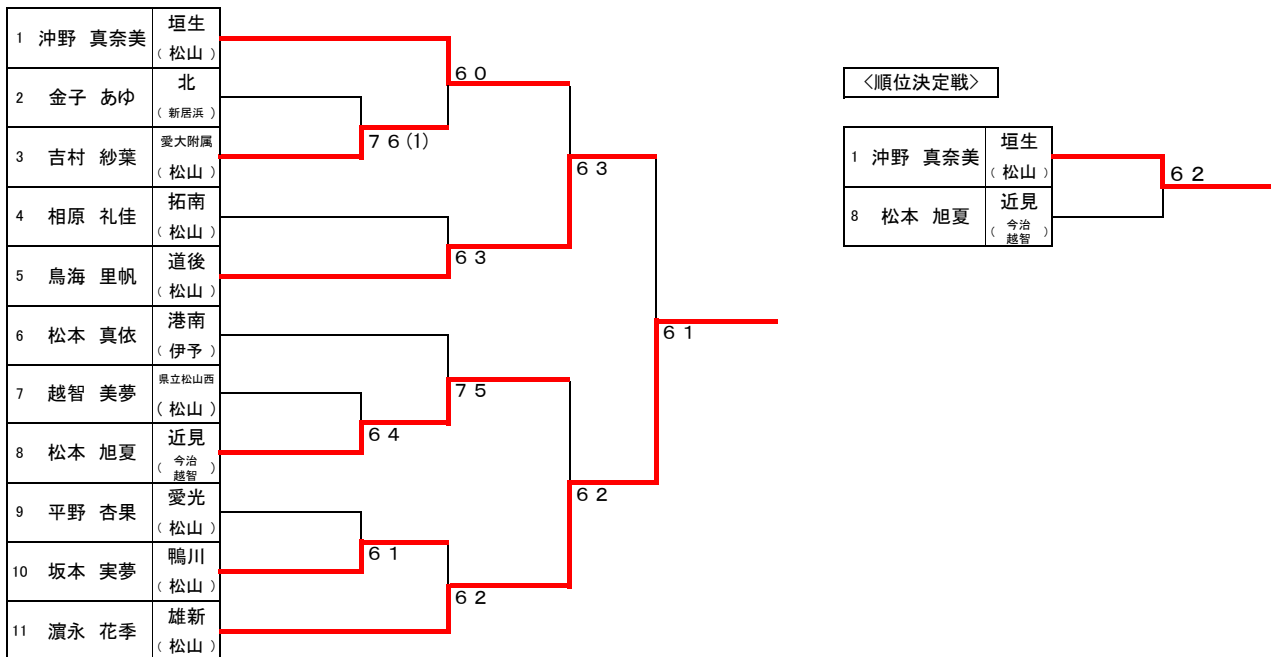

予選リーグ 8		1 松本 旭夏 (今治 越智)	近見 (今治 越智)	2 古賀 希美 (伊予)	港南 (伊予)	3 辻岡 芽依 (松山)	県立松山西 (松山)	勝敗	順位
1	松本 旭夏 (今治 越智)	\		③	60	①	60	2勝	1位
2	古賀 希美 (伊予)			③	06	②	46	2敗	3位
3	辻岡 芽依 (松山)			①	06	②	64	1勝1敗	2位

予選リーグ 9		1 平野 杏果 (松山)	愛光 (松山)	2 成川 舞 (伊予)	松前 (伊予)	3 稲田 桜帆 (宇和島 北宇和)	三間 (宇和島 北宇和)	勝敗	順位
1	平野 杏果 (松山)	\		③	63	①	60	2勝	1位
2	成川 舞 (伊予)			③	36	②	61	1勝1敗	2位
3	稲田 桜帆 (宇和島 北宇和)			①	06	②	16	2敗	3位

予選リーグ 10		1 坂本 実夢 (松山)	鴨川 (松山)	2 山田 舞依 (今治 越智)	立花 (今治 越智)	3 長井 晴香 (松山)	県立松山西 (松山)	勝敗	順位
1	坂本 実夢 (松山)	\		③	63	①	63	2勝	1位
2	山田 舞依 (今治 越智)			③	36	②	62	1勝1敗	2位
3	長井 晴香 (松山)			①	36	②	26	2敗	3位

予選リーグ 11		1 濱永 花季 (松山)	雄新 (松山)	2 石川 麻衣 (新居浜)	角野 (新居浜)	3 武林 美吹 (宇和島 北宇和)	三間 (宇和島 北宇和)	勝敗	順位
1	濱永 花季 (松山)	\		③	60	①	60	2勝	1位
2	石川 麻衣 (新居浜)			③	06	②	60	1勝1敗	2位
3	武林 美吹 (宇和島 北宇和)			①	06	②	06	2敗	3位

本戦