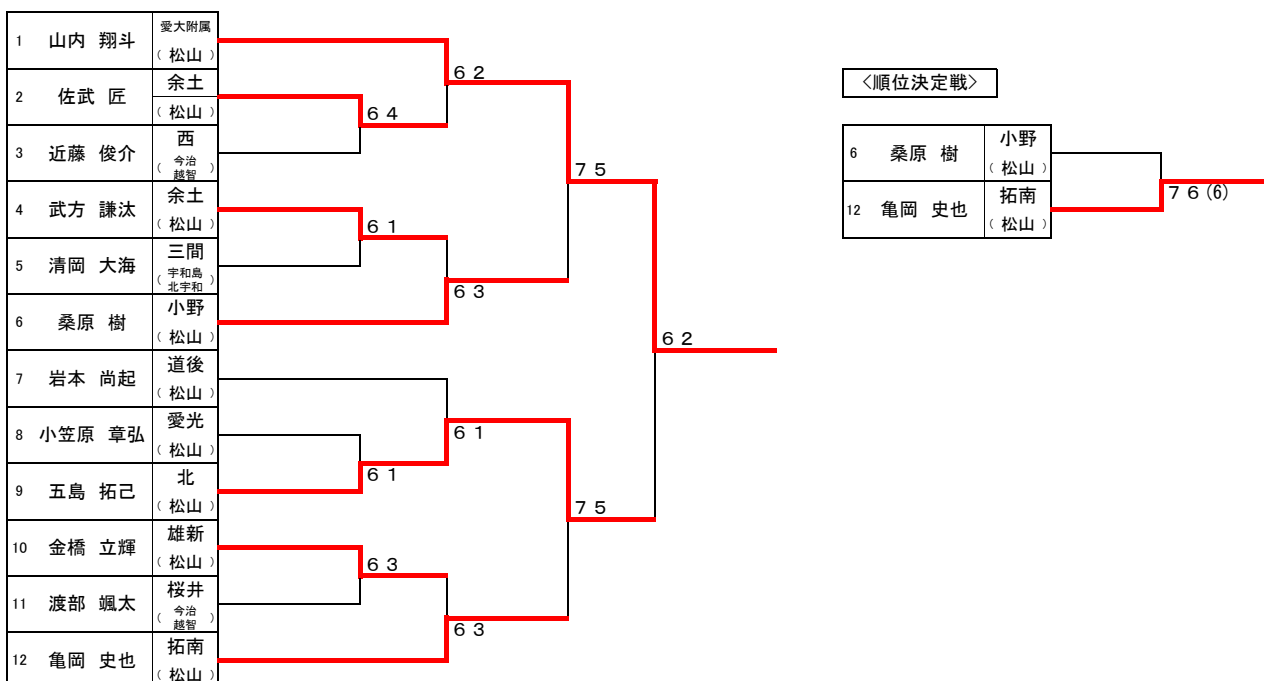

予選リーグ 8		1 石丸 啓介 (伊予)	伊予 (伊予)	2 麻生 浩太 (今治)	立花 (今治)	3 小笠原 章弘 (松山)	愛光 (松山)	勝敗	順位
1	石丸 啓介 (伊予)			③	36	①	46	2敗	3位
2	麻生 浩太 (今治)	③	63			②	36	1勝1敗	2位
3	小笠原 章弘 (松山)	①	64	②	63			2勝	1位

予選リーグ 9		1 五島 拓己 (松山)	北 (松山)	2 大西 孝征 (新居浜)	西 (新居浜)	3 中塚 貴琉 (伊予)	岡田 (伊予)	勝敗	順位
1	五島 拓己 (松山)			③	62	①	60	2勝	1位
2	大西 孝征 (新居浜)	③	26			②	60	1勝1敗	2位
3	中塚 貴琉 (伊予)	①	06	②	06			2敗	3位

予選リーグ 10		1 金橋 立輝 (松山)	雄新 (松山)	2 白石 治都 (今治)	今治明德 (今治)	3 竹内 栄作 (伊予)	伊予 (伊予)	勝敗	順位
1	金橋 立輝 (松山)			③	60	①	60	2勝	1位
2	白石 治都 (今治)	③	06			②	64	1勝1敗	2位
3	竹内 栄作 (伊予)	①	06	②	46			2敗	3位

予選リーグ 11		1 渡部 颯太 (今治)	桜井 (今治)	2 濱田 洸輔 (松山)	愛光 (松山)	3 島本 順 (宇和島)	城南 (北宇和)	勝敗	順位
1	渡部 颯太 (今治)			③	64	①	60	2勝	1位
2	濱田 洸輔 (松山)	③	46			②	62	1勝1敗	2位
3	島本 順 (宇和島)	①	06	②	26			2敗	3位

予選リーグ 12		1 亀岡 史也 (松山)	拓南 (松山)	2 西山 拓充 (新居浜)	大生院 (新居浜)	3 山内 舜 (伊予)	岡田 (伊予)	勝敗	順位
1	亀岡 史也 (松山)			③	60	①	62	2勝	1位
2	西山 拓充 (新居浜)	③	06			②	(5)67	2敗	3位
3	山内 舜 (伊予)	①	26	②	76(5)			1勝1敗	2位

本戦