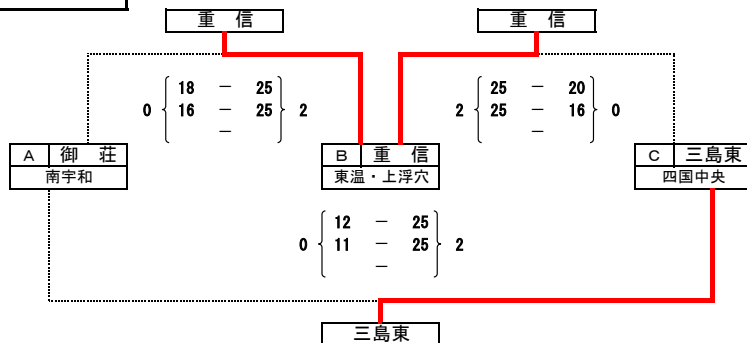

Wグループ

1位	中萩	(新居浜)	勝敗	2勝0負
			セット率	4.00
			得失点率	1.51
2位	真穴	(八幡浜・西宇和)	勝敗	1勝1負
			セット率	1.50
			得失点率	1.05
3位	港南	(伊予)	勝敗	0勝2負
			セット率	0.00
			得失点率	0.55

Xグループ

1位	城西・北条北	(松山)	勝敗	2勝0負
			セット率	0.00
			得失点率	2.70
2位	東予東	(西条)	勝敗	1勝1負
			セット率	1.00
			得失点率	0.94
3位	明浜	(西予)	勝敗	0勝2負
			セット率	0.00
			得失点率	0.41

Yグループ

1位	余土	(松山)	勝敗	2勝0負
			セット率	4.00
			得失点率	1.31
2位	菊間・大西	(今治・越智)	勝敗	1勝1負
			セット率	1.50
			得失点率	1.02
3位	三崎	(八幡浜・西宇和)	勝敗	0勝2負
			セット率	0.00
			得失点率	0.69

Zグループ

1位	重信	(東温・上浮穴)	勝敗	2勝0負
			セット率	0.00
			得失点率	1.43
2位	三島東	(四国中央)	勝敗	1勝1負
			セット率	1.00
			得失点率	1.18
3位	御荘	(南宇和)	勝敗	0勝2負
			セット率	0.00
			得失点率	0.57