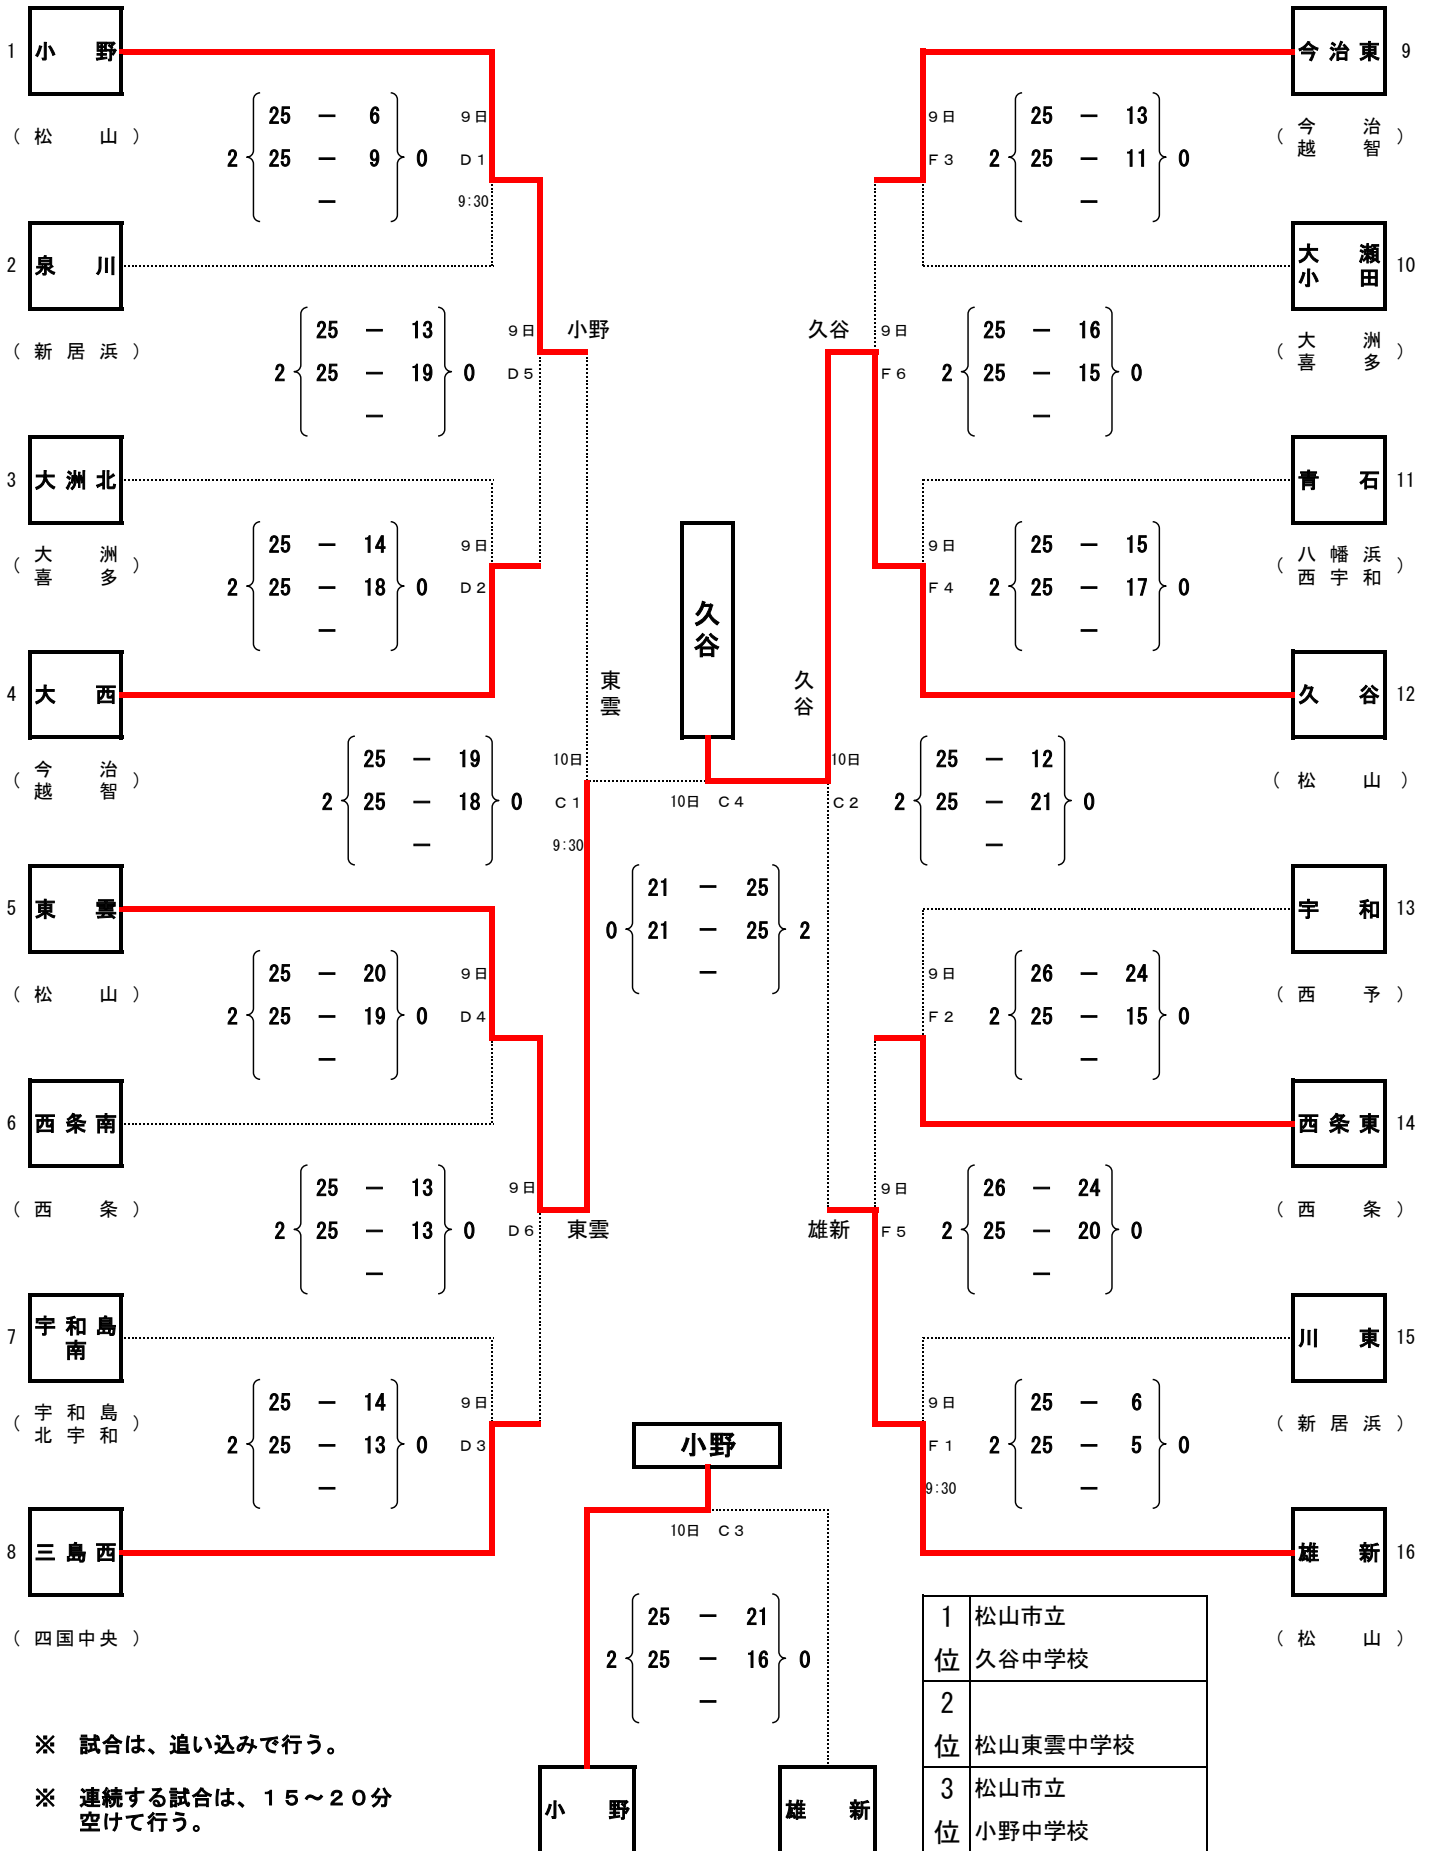

平成26年度 愛媛県中学校新人体育大会 兼 第8回愛媛県新人アスリート強化育成大会
≪バレーボール女子≫ 本部記録

※ 試合は、追い込みで行う。

※ 連続する試合は、15~20分空けて行う。

1位	松山市立久谷中学校
2位	松山東雲中学校
3位	松山市立小野中学校
3位	松山市立雄新中学校