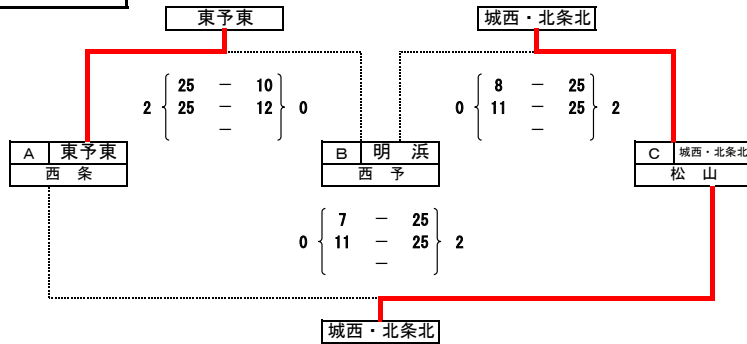

平成26年度 愛媛県中学校新人体育大会
兼 第8回愛媛県新人アスリート強化育成大会

バレーボール男子
1日目 グループ戦 試合結果

Vグループ

1位	雄新	(松山)	勝敗	2勝0負
			セット率	0.00
			得失点率	2.17
2位	川之江北	(四国中央)	勝敗	1勝1負
			セット率	0.67
			得失点率	1.07
3位	松野	(宇和島・北宇和)	勝敗	0勝2負
			セット率	0.25
			得失点率	0.50

Wグループ

1位	中萩	(新居浜)	勝敗	2勝0負
			セット率	4.00
			得失点率	1.51
2位	真穴	(八幡浜・西宇和)	勝敗	1勝1負
			セット率	1.50
			得失点率	1.05
3位	港南	(伊予)	勝敗	0勝2負
			セット率	0.00
			得失点率	0.55

Xグループ

1位	城西・北条北	(松山)	勝敗	2勝0負
			セット率	0.00
			得失点率	2.70
2位	東予東	(西条)	勝敗	1勝1負
			セット率	1.00
			得失点率	0.94
3位	明浜	(西予)	勝敗	0勝2負
			セット率	0.00
			得失点率	0.41