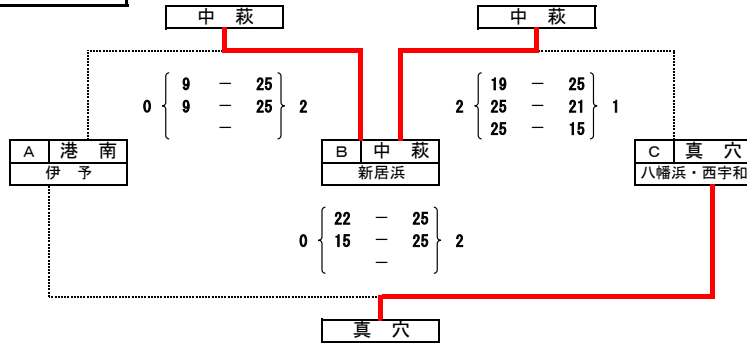

平成26年度 愛媛県中学校新人体育大会
兼 第8回愛媛県新人アスリート強化育成大会

バレーボール男子
1日目 グループ戦 試合結果

Vグループ

1位	雄新	(松山)	勝敗	2勝0負
			セット率	0.00
			得失点率	2.17
2位	川之江北	(四国中央)	勝敗	1勝1負
			セット率	0.67
			得失点率	1.07
3位	松野	(宇和島・北宇和)	勝敗	0勝2負
			セット率	0.25
			得失点率	0.50

Wグループ

1位	中萩	(新居浜)	勝敗	2勝0負
			セット率	4.00
			得失点率	1.51
2位	真穴	(八幡浜・西宇和)	勝敗	1勝1負
			セット率	1.50
			得失点率	1.05
3位	港南	(伊予)	勝敗	0勝2負
			セット率	0.00
			得失点率	0.55

Xグループ

1位	城西・北条北	(松山)	勝敗	2勝0負
			セット率	0.00
			得失点率	2.70
2位	東予東	(西条)	勝敗	1勝1負
			セット率	1.00
			得失点率	0.94
3位	明浜	(西予)	勝敗	0勝2負
			セット率	0.00
			得失点率	0.41