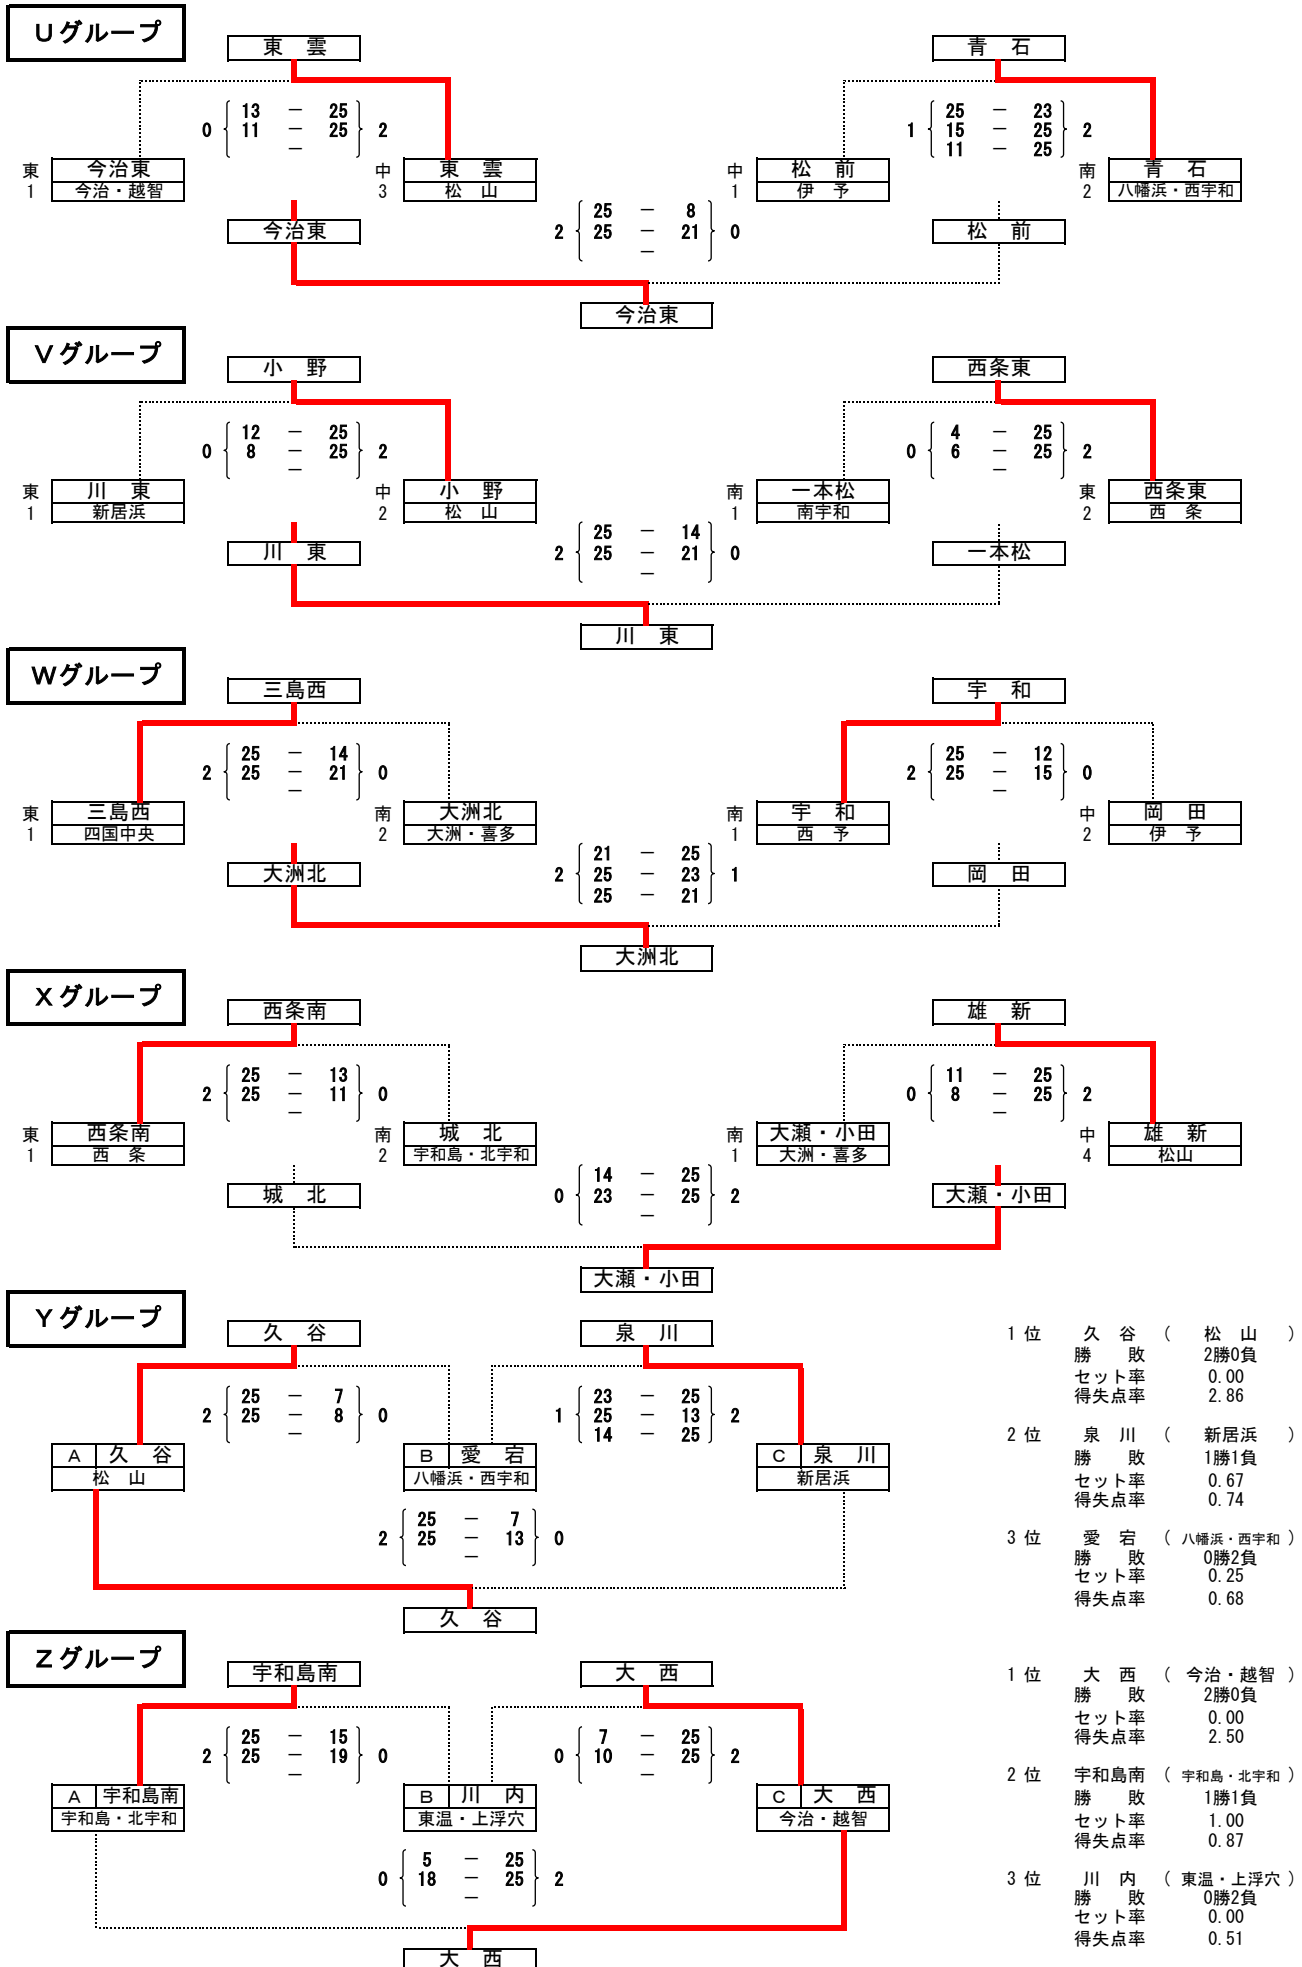

平成26年度 愛媛県中学校新人体育大会
兼 第8回愛媛県新人アスリート強化育成大会

バレーボール女子
1日目 グループ戦 試合結果