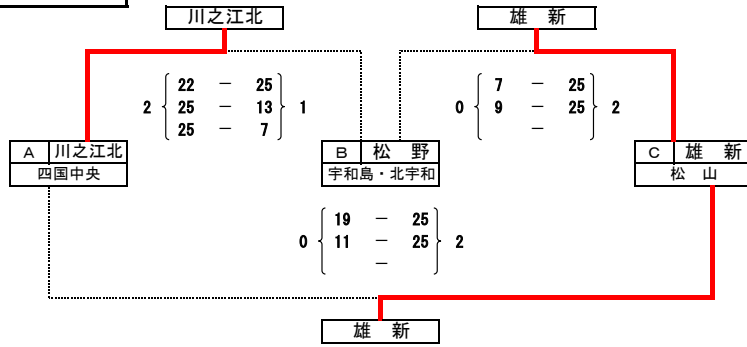

平成26年度 愛媛県中学校新人体育大会
兼 第8回愛媛県新人アスリート強化育成大会

バレーボール男子
1日目 グループ戦 試合結果

Vグループ

1位	雄新	(松山)	勝敗	2勝0負
			セット率	0.00
			得失点率	2.17
2位	川之江北	(四国中央)	勝敗	1勝1負
			セット率	0.67
			得失点率	1.07
3位	松野	(宇和島・北宇和)	勝敗	0勝2負
			セット率	0.25
			得失点率	0.50

Wグループ

1位	中萩	(新居浜)	勝敗	2勝0負
			セット率	4.00
			得失点率	1.51
2位	真穴	(八幡浜・西宇和)	勝敗	1勝1負
			セット率	1.50
			得失点率	1.05
3位	港南	(伊予)	勝敗	0勝2負
			セット率	0.00
			得失点率	0.55

Xグループ

1位	城西・北条北	(松山)	勝敗	2勝0負
			セット率	0.00
			得失点率	2.70
2位	東予東	(西条)	勝敗	1勝1負
			セット率	1.00
			得失点率	0.94
3位	明浜	(西予)	勝敗	0勝2負
			セット率	0.00
			得失点率	0.41