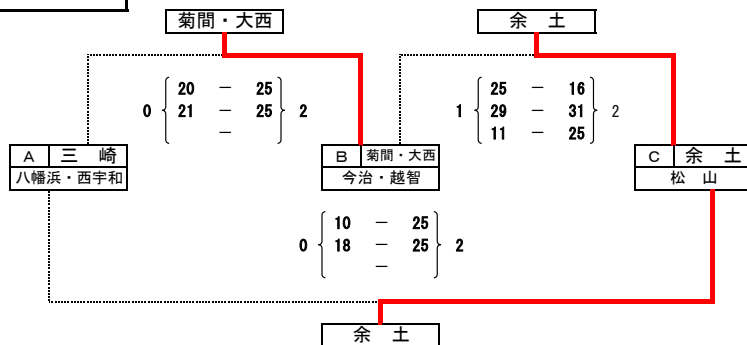

Wグループ

1位	中萩	(新居浜)	勝敗	2勝0負
			セット率	4.00
			得失点率	1.51
2位	真穴	(八幡浜・西宇和)	勝敗	1勝1負
			セット率	1.50
			得失点率	1.05
3位	港南	(伊予)	勝敗	0勝2負
			セット率	0.00
			得失点率	0.55

Xグループ

1位	城西・北条北	(松山)	勝敗	2勝0負
			セット率	0.00
			得失点率	2.70
2位	東予東	(西条)	勝敗	1勝1負
			セット率	1.00
			得失点率	0.94
3位	明浜	(西予)	勝敗	0勝2負
			セット率	0.00
			得失点率	0.41

Yグループ

1位	余土	(松山)	勝敗	2勝0負
			セット率	4.00
			得失点率	1.31
2位	菊間・大西	(今治・越智)	勝敗	1勝1負
			セット率	1.50
			得失点率	1.02
3位	三崎	(八幡浜・西宇和)	勝敗	0勝2負
			セット率	0.00
			得失点率	0.69

Zグループ

1位	重信	(東温・上浮穴)	勝敗	2勝0負
			セット率	0.00
			得失点率	1.43
2位	三島東	(四国中央)	勝敗	1勝1負
			セット率	1.00
			得失点率	1.18
3位	御荘	(南宇和)	勝敗	0勝2負
			セット率	0.00
			得失点率	0.57