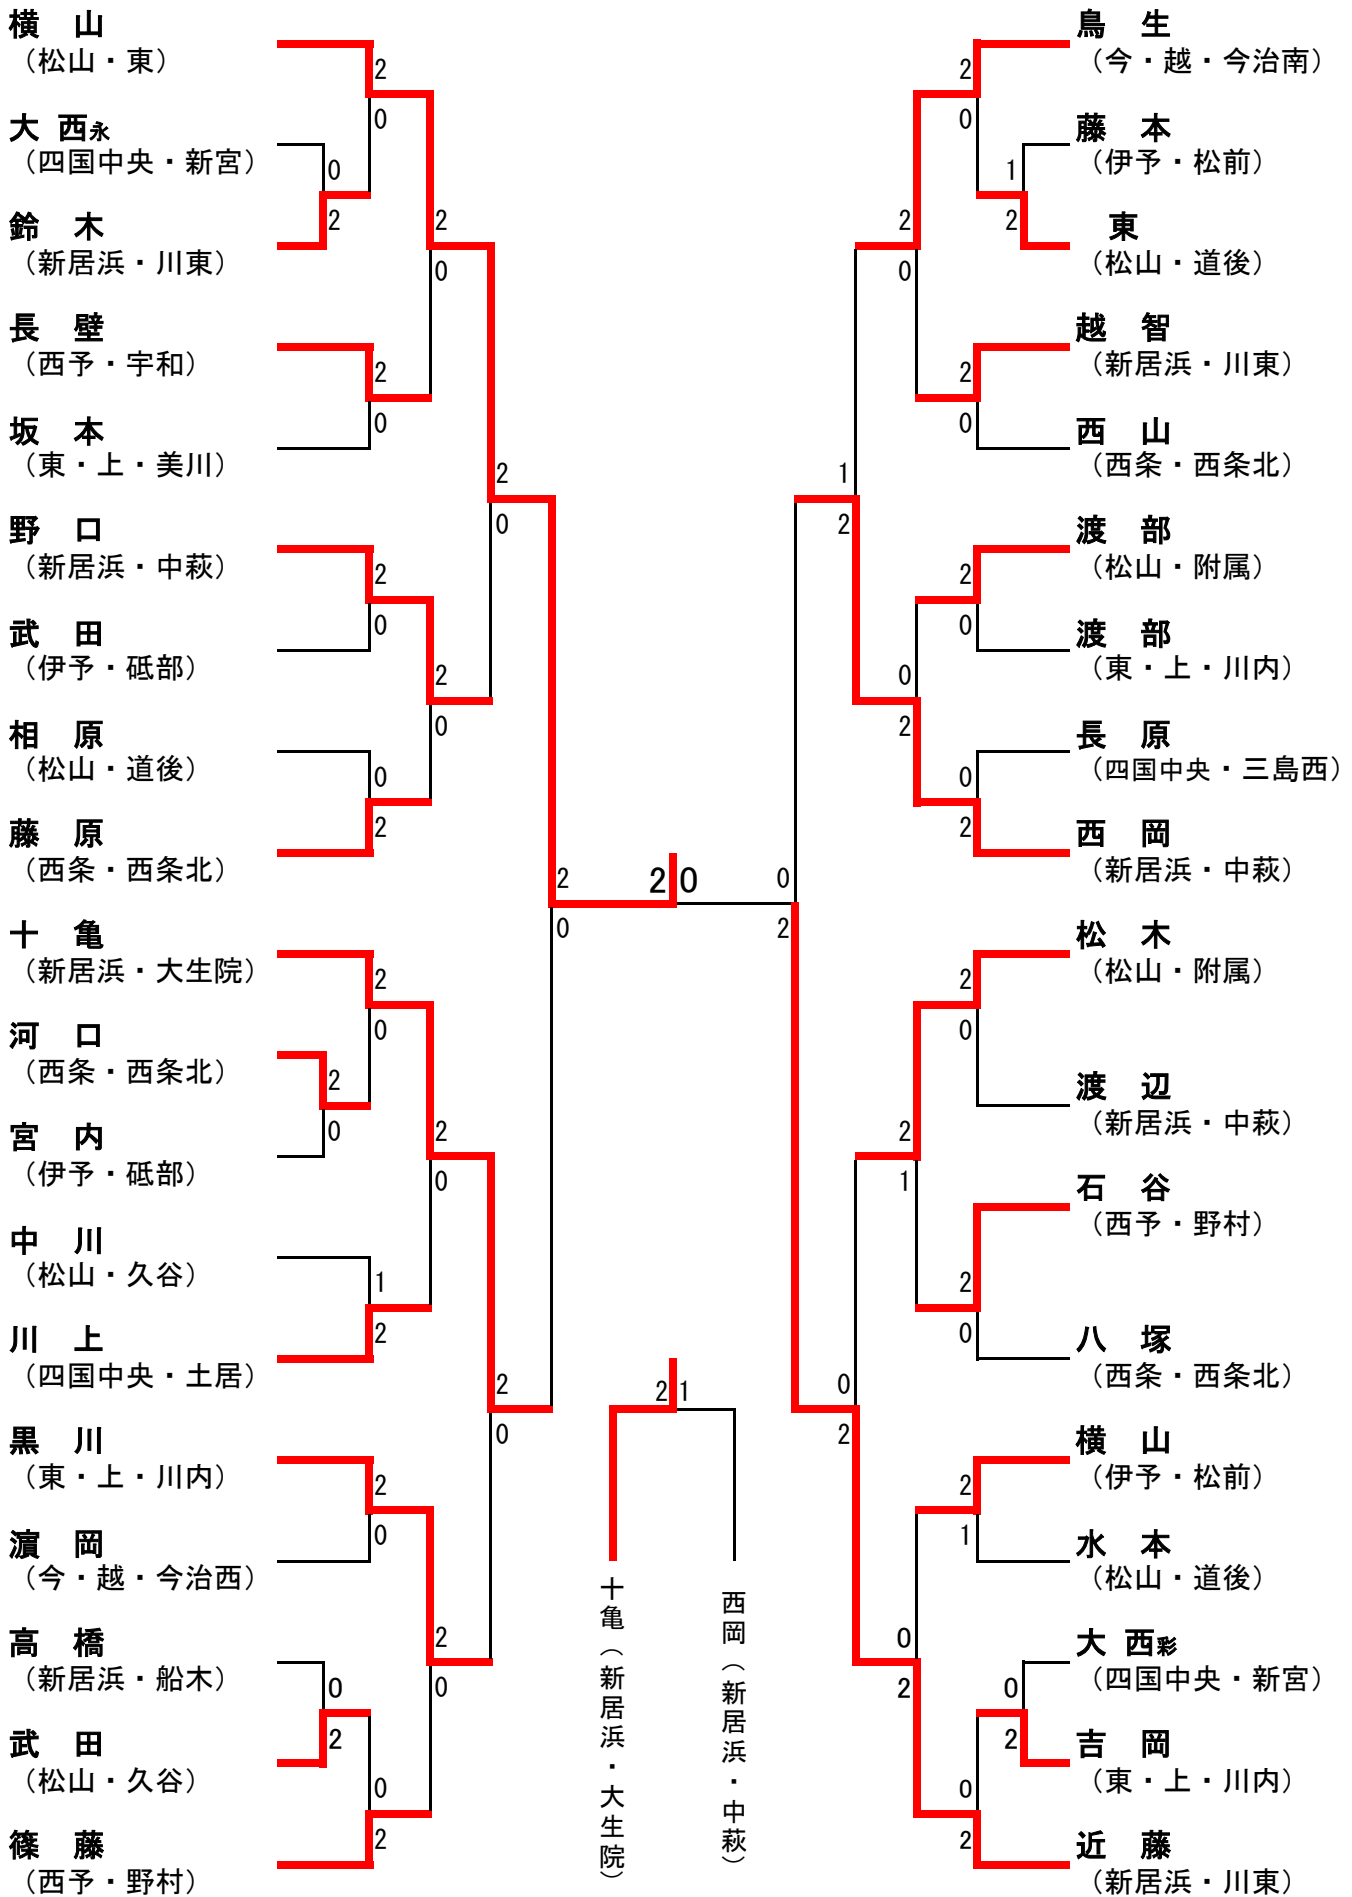

鎌 田・大 森
(松山・津田)

村 上・大 西
(松山・東)

十 河・平 井
(新居浜・中萩)

中 塚・田 中
(伊予・砥部)

黒 川・甲 斐
(東・上・川内)

[女子シングルス]

[女子ダブルス]

原田・永井
(新居浜・中萩)

井上・青野
(東・上・川内)

直野・三好
(松山・南)

井関・久保
(松山・鴨川)

久賀田・上岡
(新居浜・川東)

小栗・森高
(西条・西条北)

中川・土居
(伊予・砥部)

清家・清家
(西条・西条北)

河崎・吉本
(松山・鴨川)