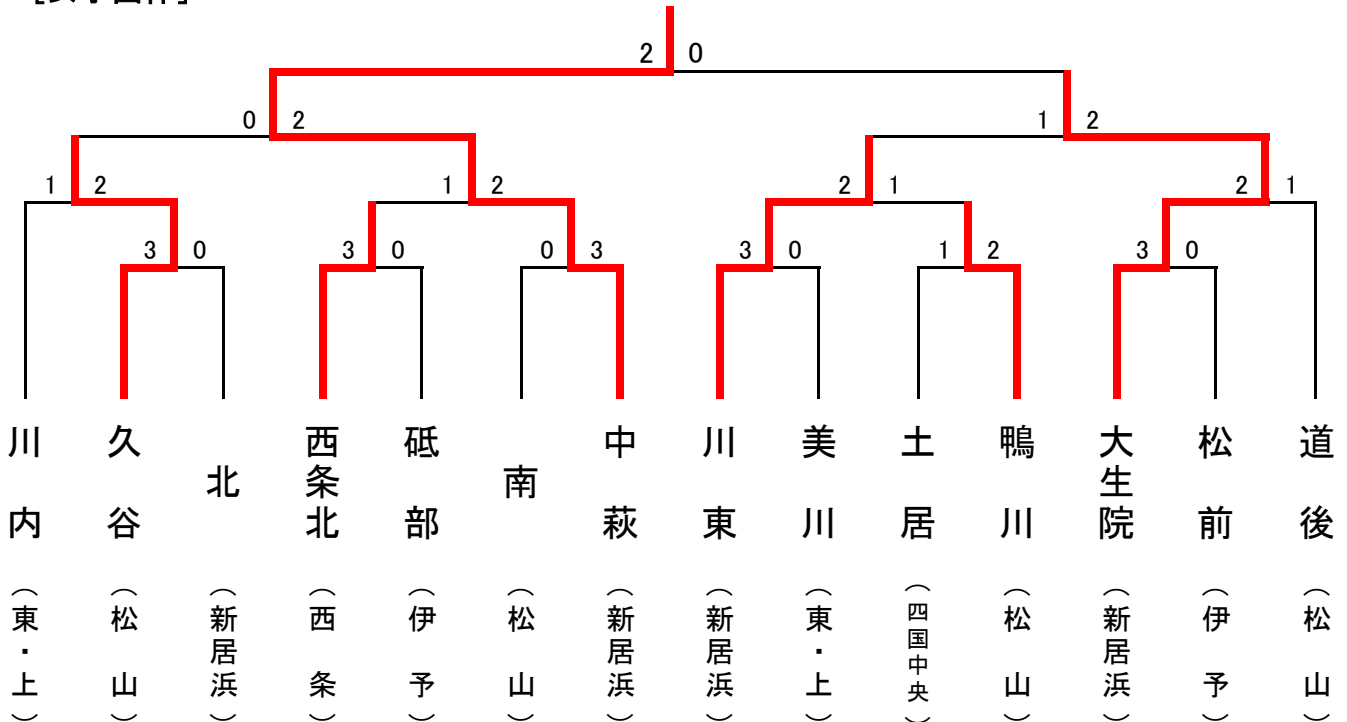

バドミントン

1 期 日 平成26年7月24日(木) 団体戦 ・ 25日(金) 個人戦
 2 会 場 伊予市民体育館
 3 開 会 式 9:00 (開場 8:30 ・ 監督会議 両日とも 8:40 ~)
 4 試合開始時刻 9:30 ~
 5 組み合わせ

[男子団体]

[女子団体]

[男子シングルス]

[男子ダブルス]

原 田・曾我部
(新居浜・中萩)

富 永・田 上
(松山・東)