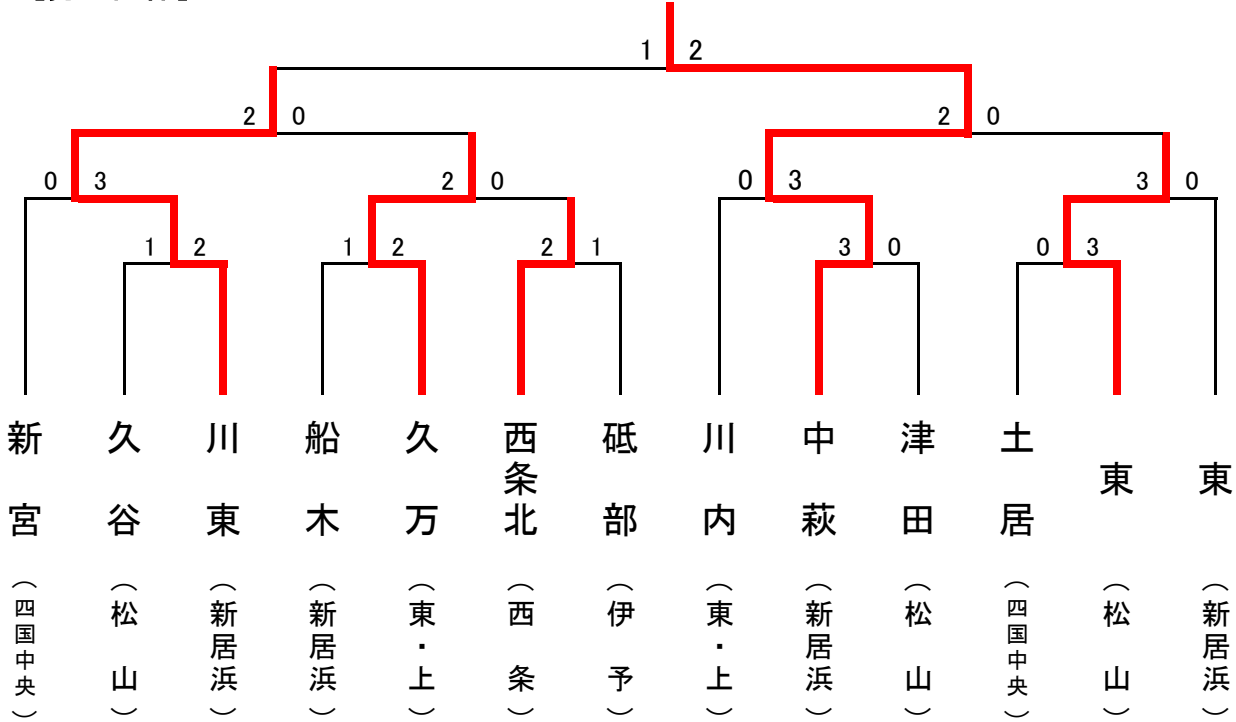

バドミントン

1 期 日 平成26年7月24日(木) 団体戦 ・ 25日(金) 個人戦
 2 会 場 伊予市民体育館
 3 開 会 式 9:00 (開場 8:30 ・ 監督会議 両日とも 8:40 ~)
 4 試合開始時刻 9:30 ~
 5 組み合わせ

[男子団体]

[女子団体]

[男子シングルス]

[男子ダブルス]

原 田・曾我部
(新居浜・中萩)

富 永・田 上
(松山・東)