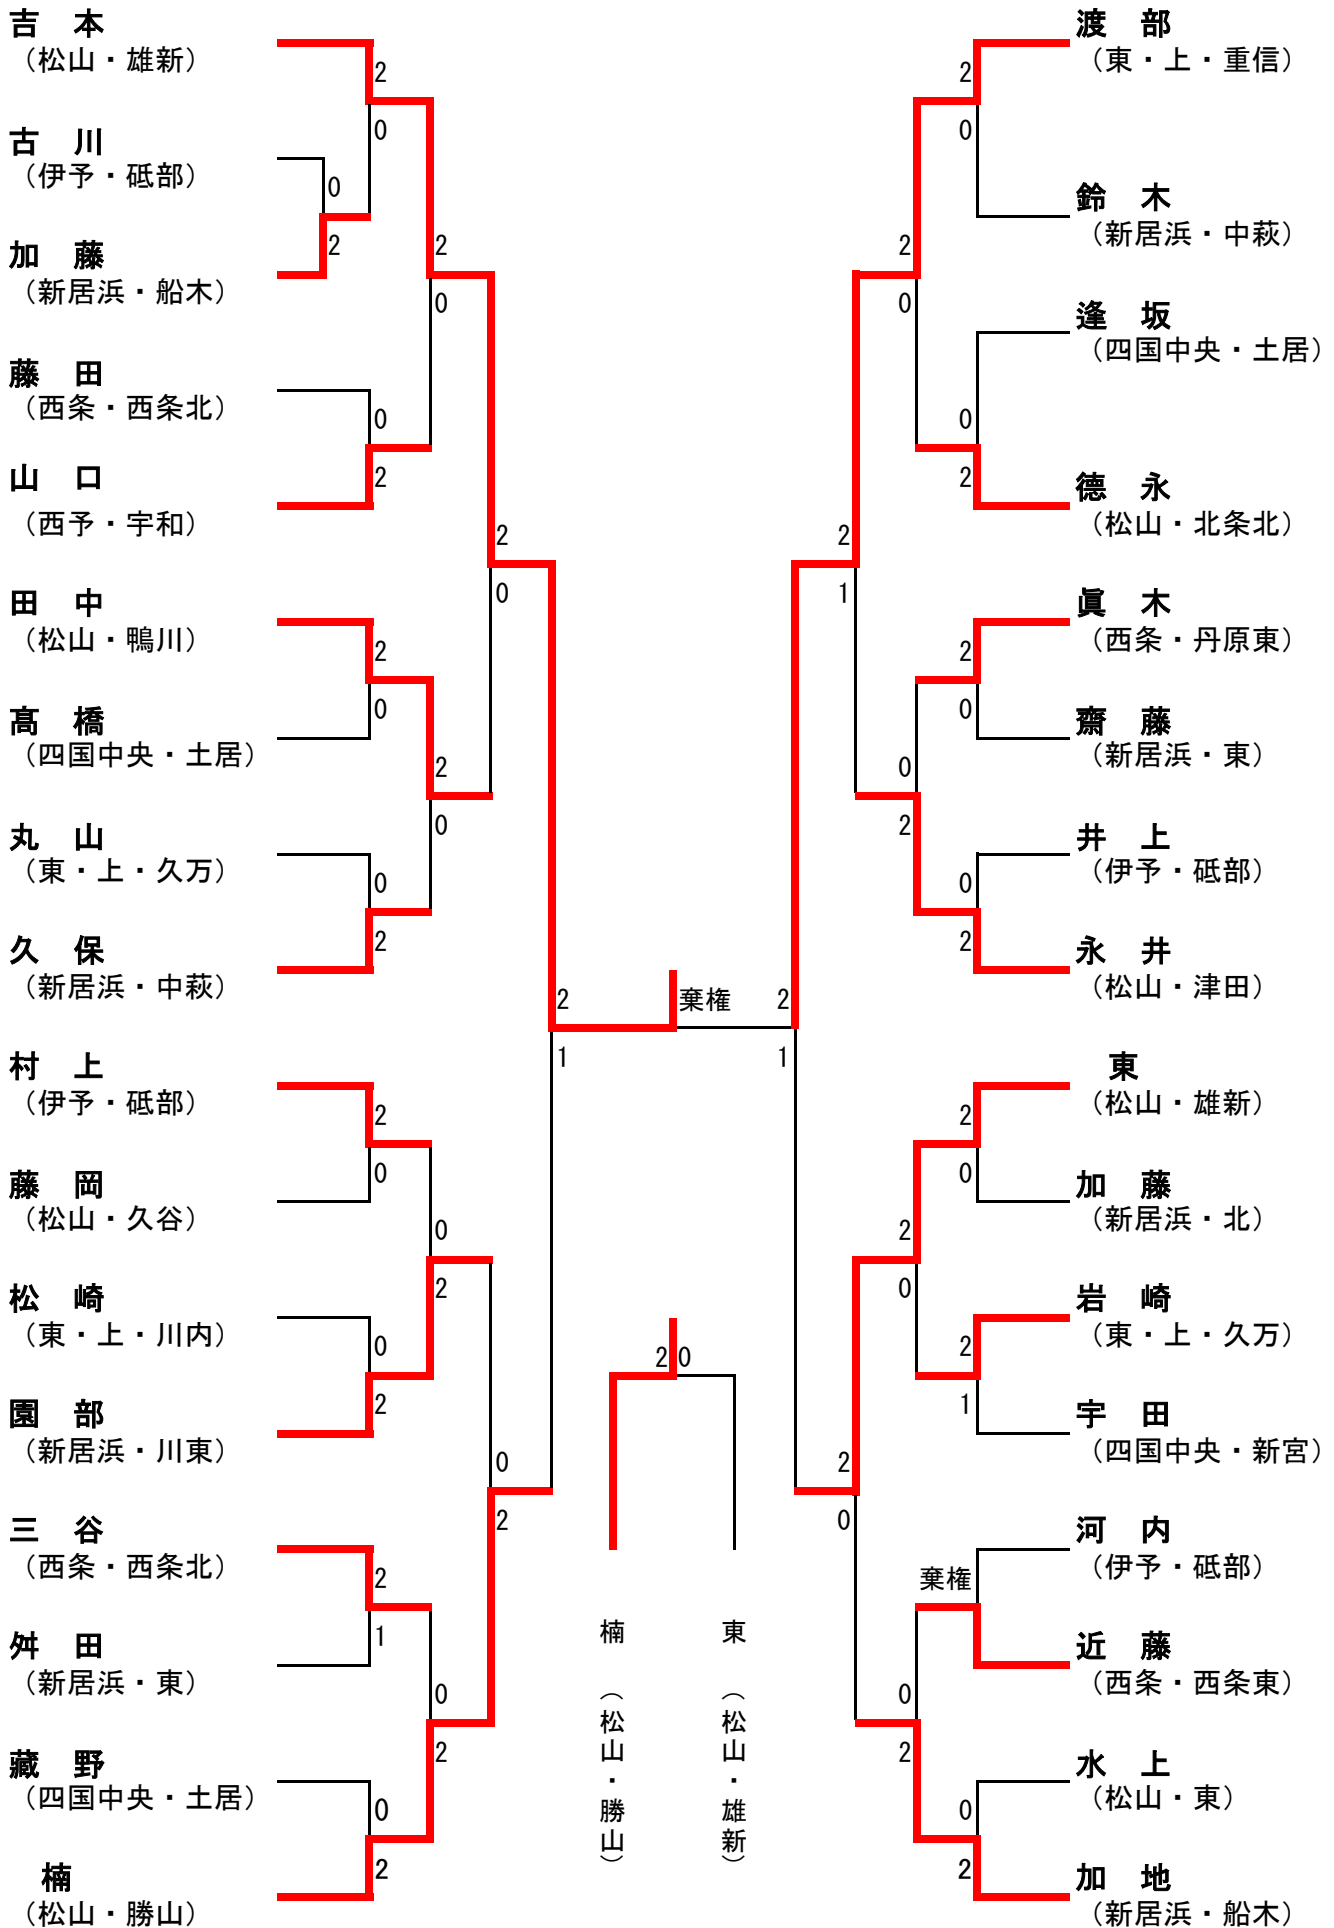

バドミントン

1 期 日 平成26年7月24日(木) 団体戦 ・ 25日(金) 個人戦
 2 会 場 伊予市民体育館
 3 開 会 式 9:00 (開場 8:30 ・ 監督会議 両日とも 8:40 ~)
 4 試合開始時刻 9:30 ~
 5 組み合わせ

[男子団体]

[女子団体]

[男子シングルス]

[男子ダブルス]

原 田・曾我部
(新居浜・中萩)

富 永・田 上
(松山・東)

平 塚・谷野宮
(西条・西条北)

脇 ・星 川
(四国中央・新宮)

大 森・相 原
(松山・久谷)

戸 田・飯 尾
(新居浜・北)

正 岡・小 黒
(東・上・久万)

高 橋・栗 原
(西条・西条北)

池 川・山 中
(東・上・川内)

島 田・藤 野
(松山・久谷)