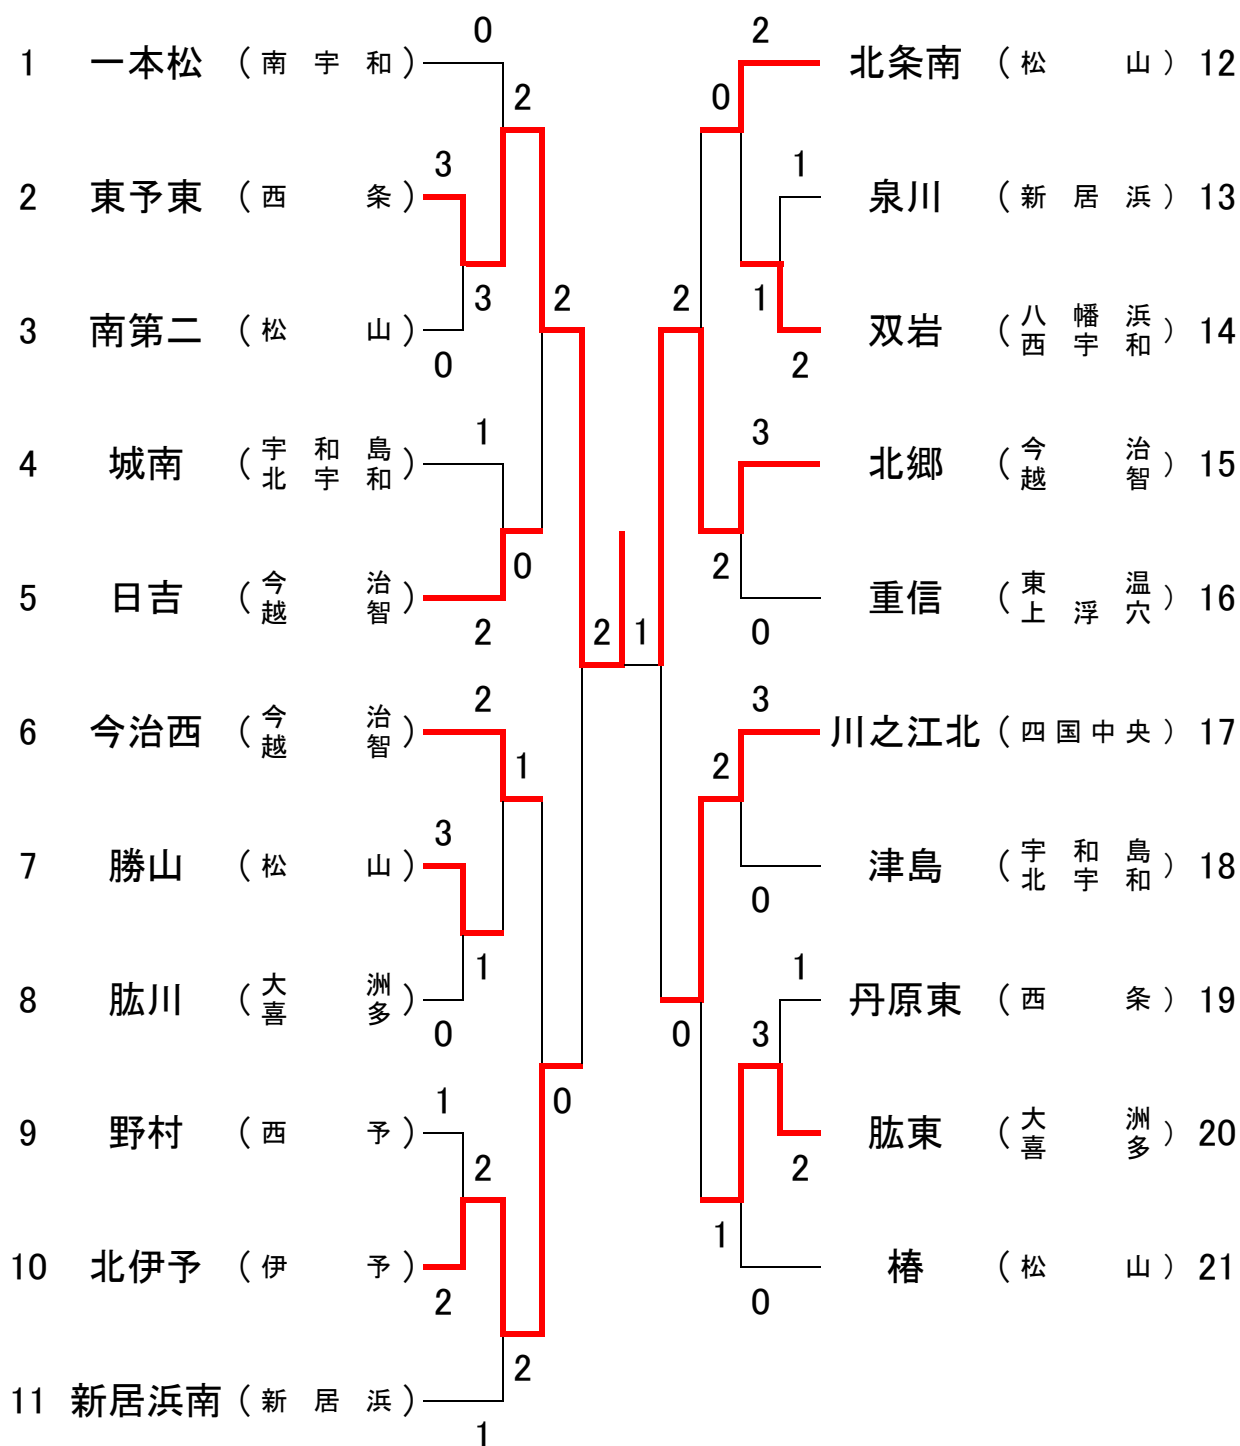

<女子団体>

ソフトテニス

- 1. 期 日 平成26年7月23日(水)
- 2. 会 場 松山中央公園テニスコート
- 3. 開始時刻 9:30

<男子個人>

ソフトテニス

- 1. 期 日 平成26年7月23日(水)
- 2. 会 場 松山中央公園テニスコート
- 3. 開始時刻 9:30

<女子個人>