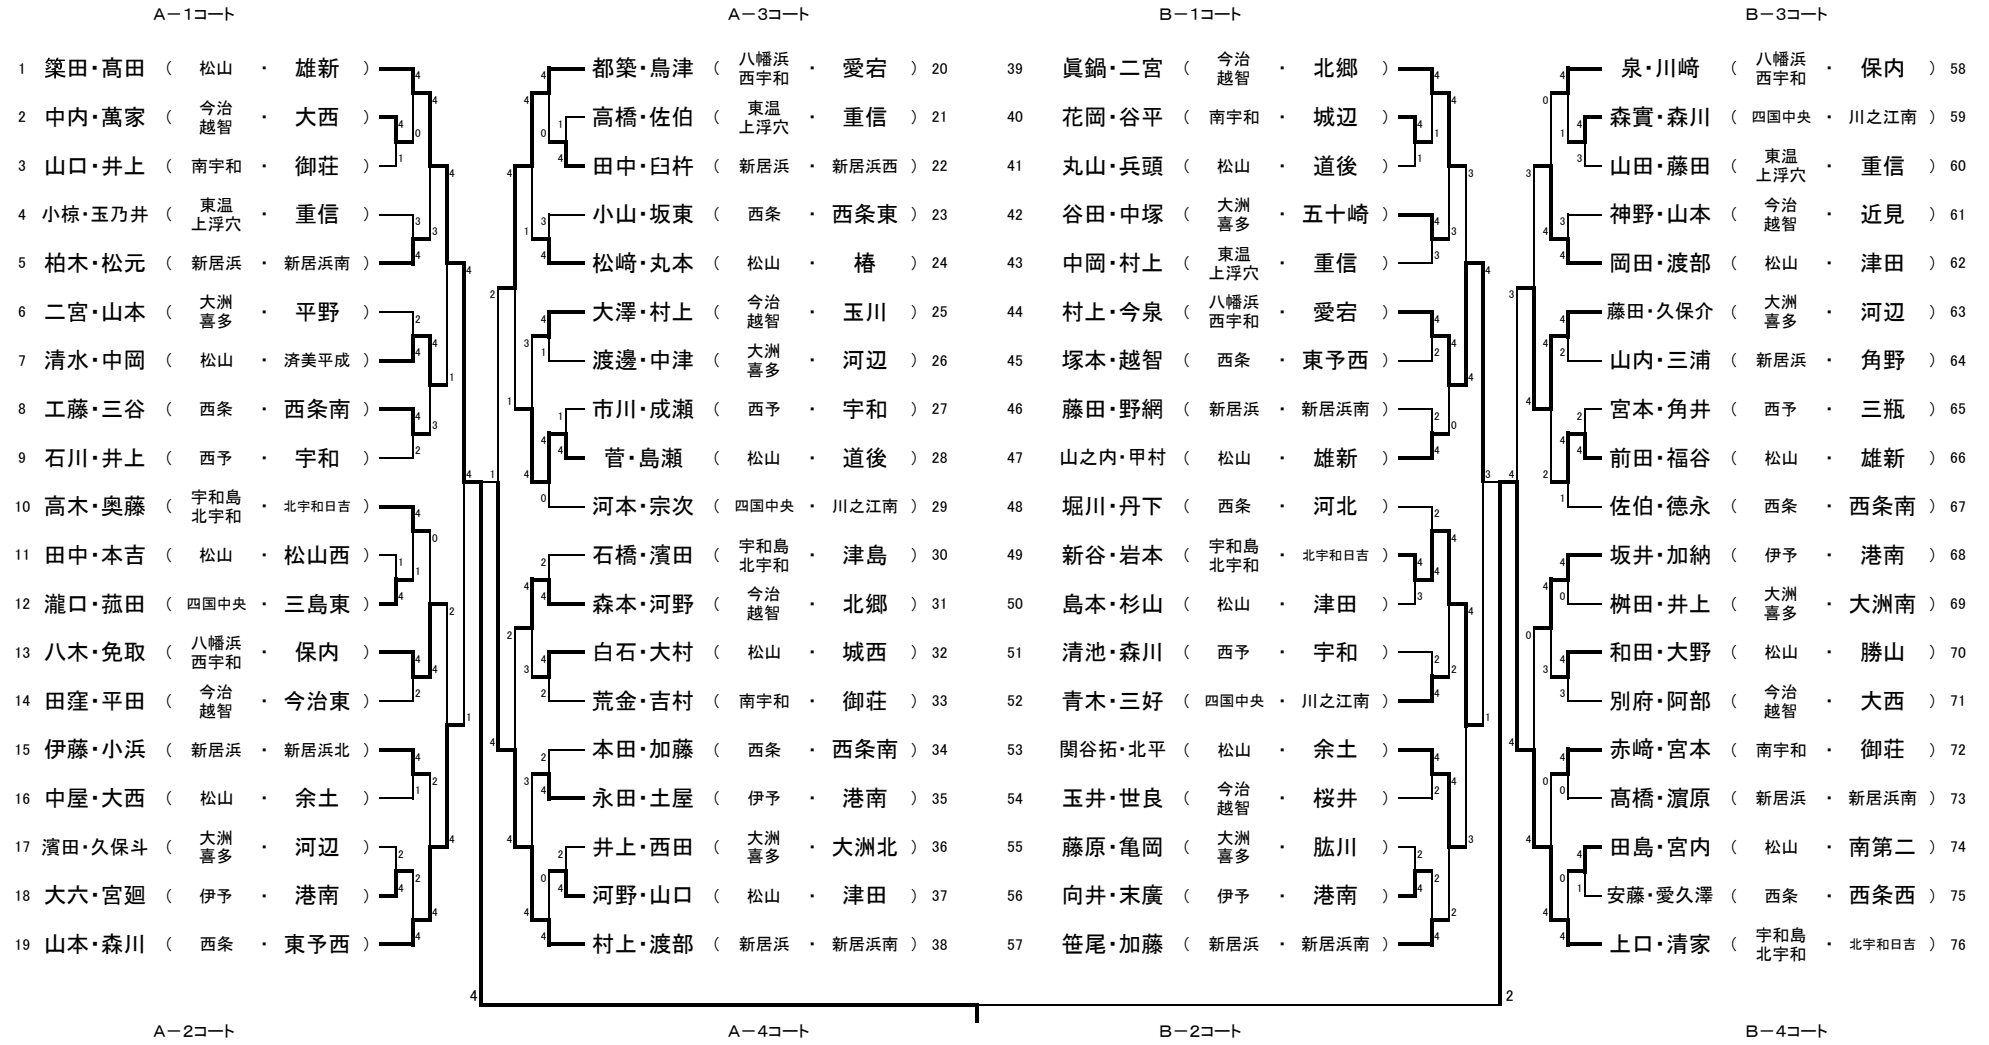

<女子団体>

ソフトテニス

- 1. 期 日 平成26年7月23日(水)
- 2. 会 場 松山中央公園テニスコート
- 3. 開始時刻 9:30

<男子個人>

ソフトテニス

- 1. 期 日 平成26年7月23日(水)
- 2. 会 場 松山中央公園テニスコート
- 3. 開始時刻 9:30

<女子個人>