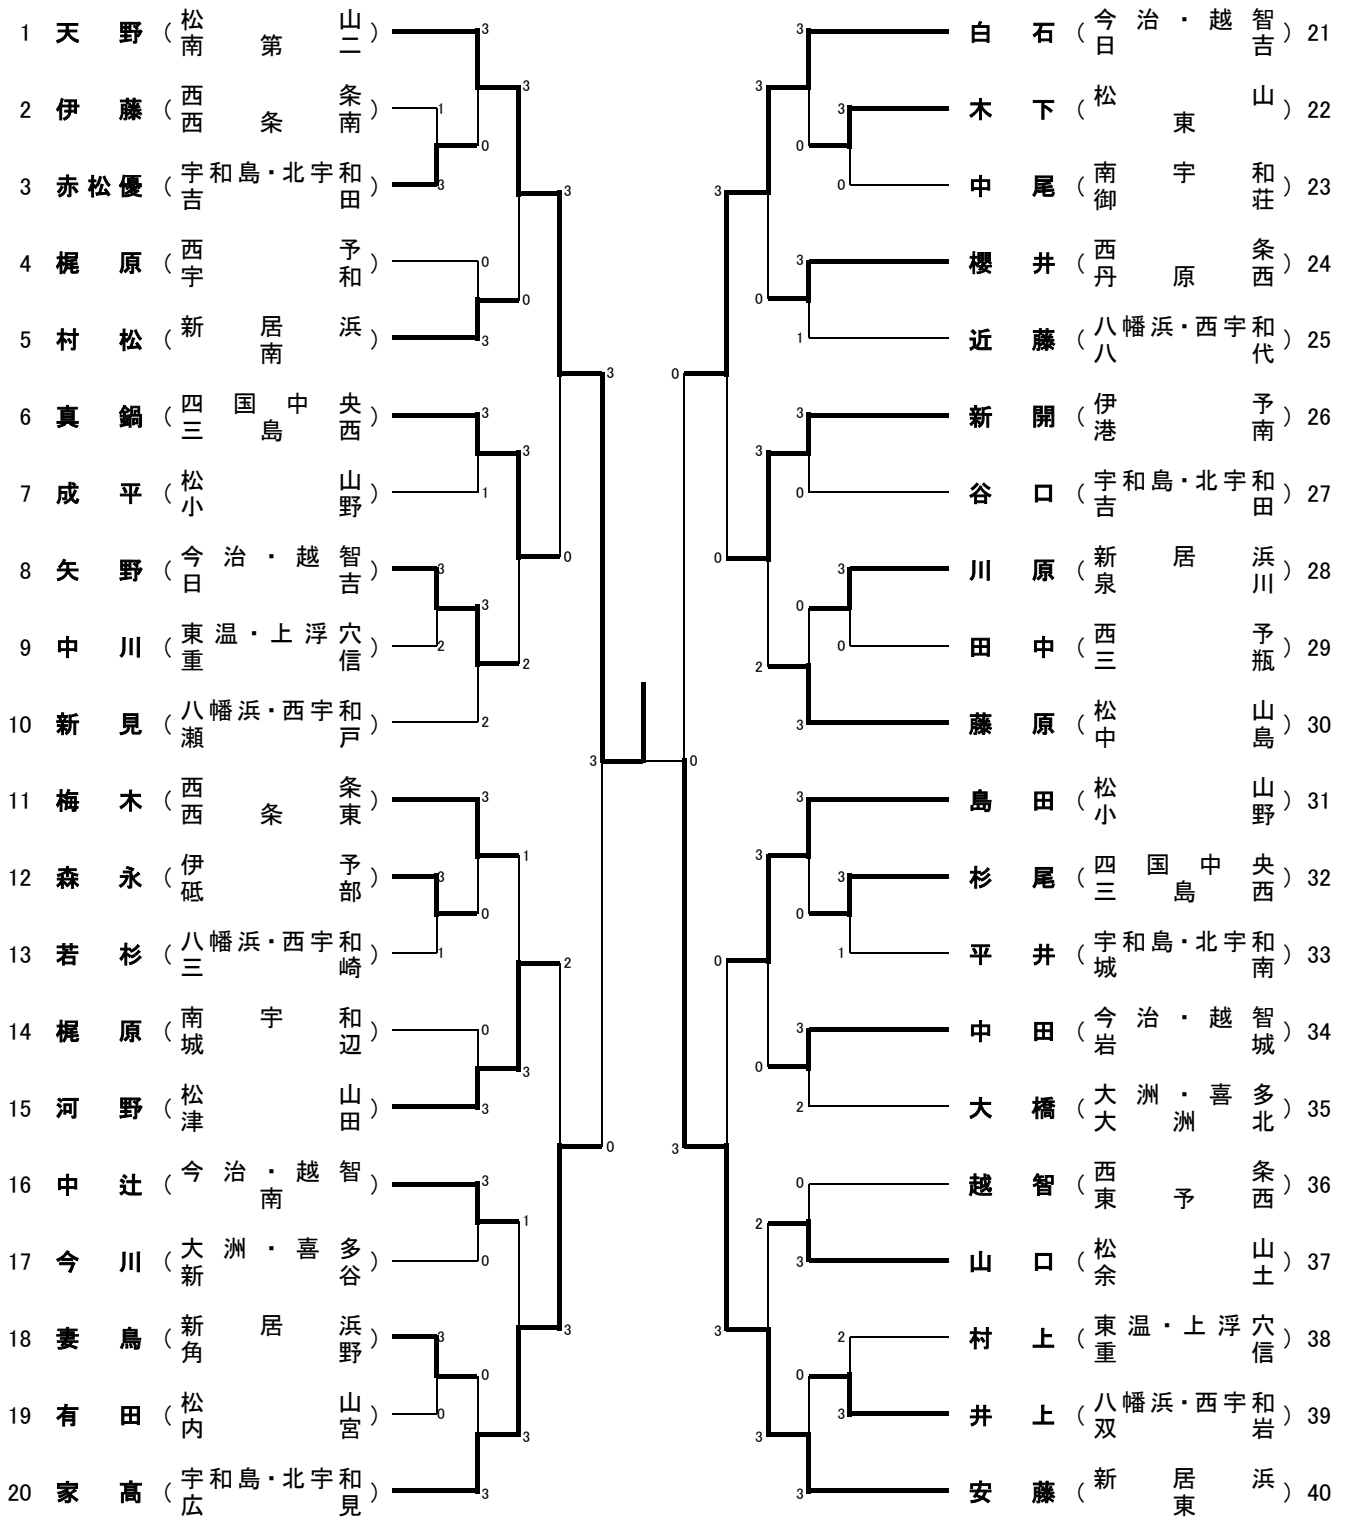

## Aリーグ(1・2コート)

	① 港南	② 城北	③ 小野	勝 敗	順 位
① 港南		3-2	2-3	1-1	2
② 城北	2-3		1-3	0-2	3
③ 小野	3-2	3-1		2-0	1

※試合順序 3チームリーグ I 【②-③】 II 【①-I敗】 III 【①-I勝】

※試合順序 4チームリーグ I 【①-④】 II 【②-③】  
 III 【I勝-II敗】 IV 【I敗-II勝】  
 V 【I勝-II勝】 VI 【I敗-II敗】

※試合順序      3 チームリーグ      I 【②-③】      II 【①-I敗】      III 【①-I勝】

※試合順序      4 チームリーグ      I 【①-④】      ・ II 【②-③】  
 III 【I勝-II敗】      ・ IV 【I敗-II勝】  
 V 【I勝-II勝】      ・ VI 【I敗-II敗】

# 女子団体戦 決勝トーナメント

1 予選リーグ終了後、抽選

2 各リーグの1位校は①、④、⑤、⑥、⑩に入る。

※ただし、同じ都市は左右にバランスよく抽選する

3 各リーグの2位校は②、③、⑦、⑧、⑨に入る。

※ただし、同じリーグは左右にバランスよく抽選する

第29回愛媛県中学校新人体育大会(卓球の部) 男子シングルの部(1)

第29回愛媛県中学校新人体育大会(卓球の部) 男子シングルの部(2)