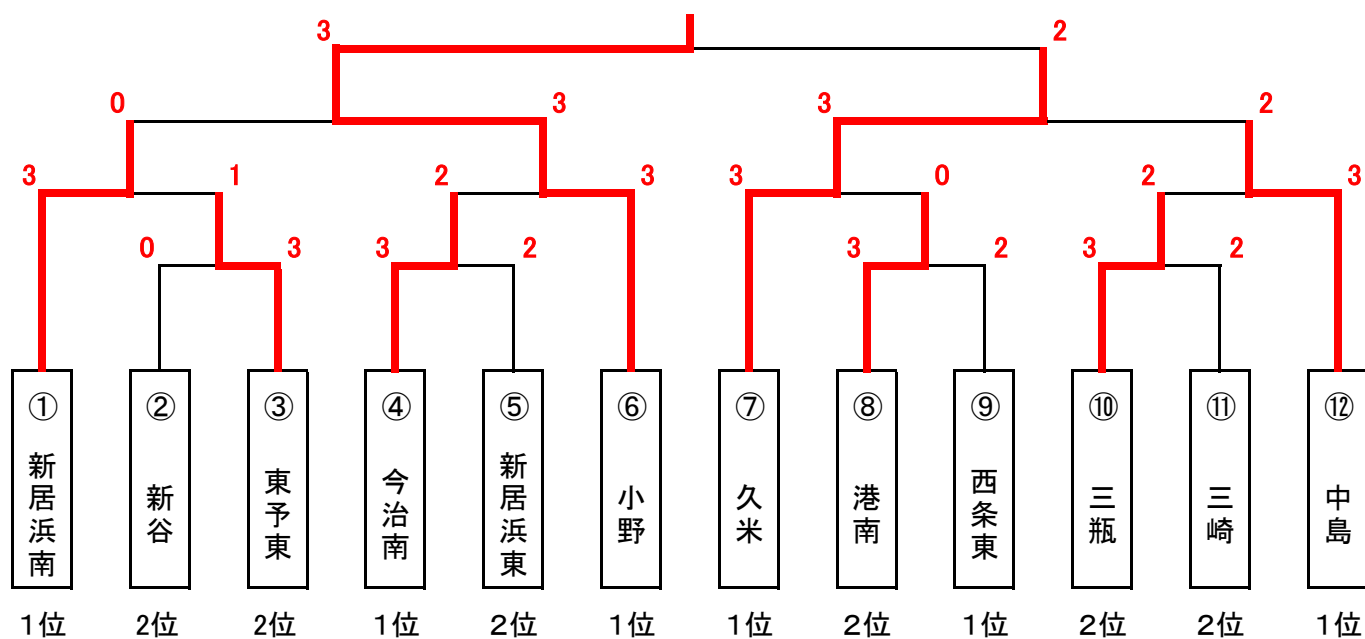

① 三瓶	② 新居浜南	③ 日吉	④ 城南	勝 敗	順 位
① 三瓶		2-3	3-2	3-2	2-1	2
② 新居浜南	3-2		3-2	3-0	3-0	1
③ 日吉	2-3	2-3		1-3	0-3	4
④ 城南	2-3	0-3	3-1		1-2	3

Fリーグ(14・15・16・17コート)

	① 中島	② 重信	③ 東予東	④ 松柏	勝 敗	順 位
① 中島		3-0	3-1	3-1	3-0	1
② 重信	0-3		3-2	2-3	1-2	3 (5-5)
③ 東予東	1-3	2-3		3-1	1-2	2 (5-4)
④ 松柏	1-3	3-2	1-3		1-2	4 (4-5)

※試合順序 3チームリーグ I 【②-③】 II 【①-I敗】 III 【①-I勝】

※試合順序 4チームリーグ I 【①-④】 II 【②-③】
III 【I勝-II敗】 IV 【I敗-II勝】
V 【I勝-II勝】 VI 【I敗-II敗】

男子団体戦 決勝トーナメント

1 予選リーグ終了後、抽選

2 各リーグの1位校は①、④、⑥、⑦、⑨、⑫に入る。

※ただし、同じ郡市は左右にバランスよく抽選する

3 各リーグの2位校は②、③、⑤、⑧、⑩、⑪に入る。

※ただし、同じリーグは左右にバランスよく抽選する