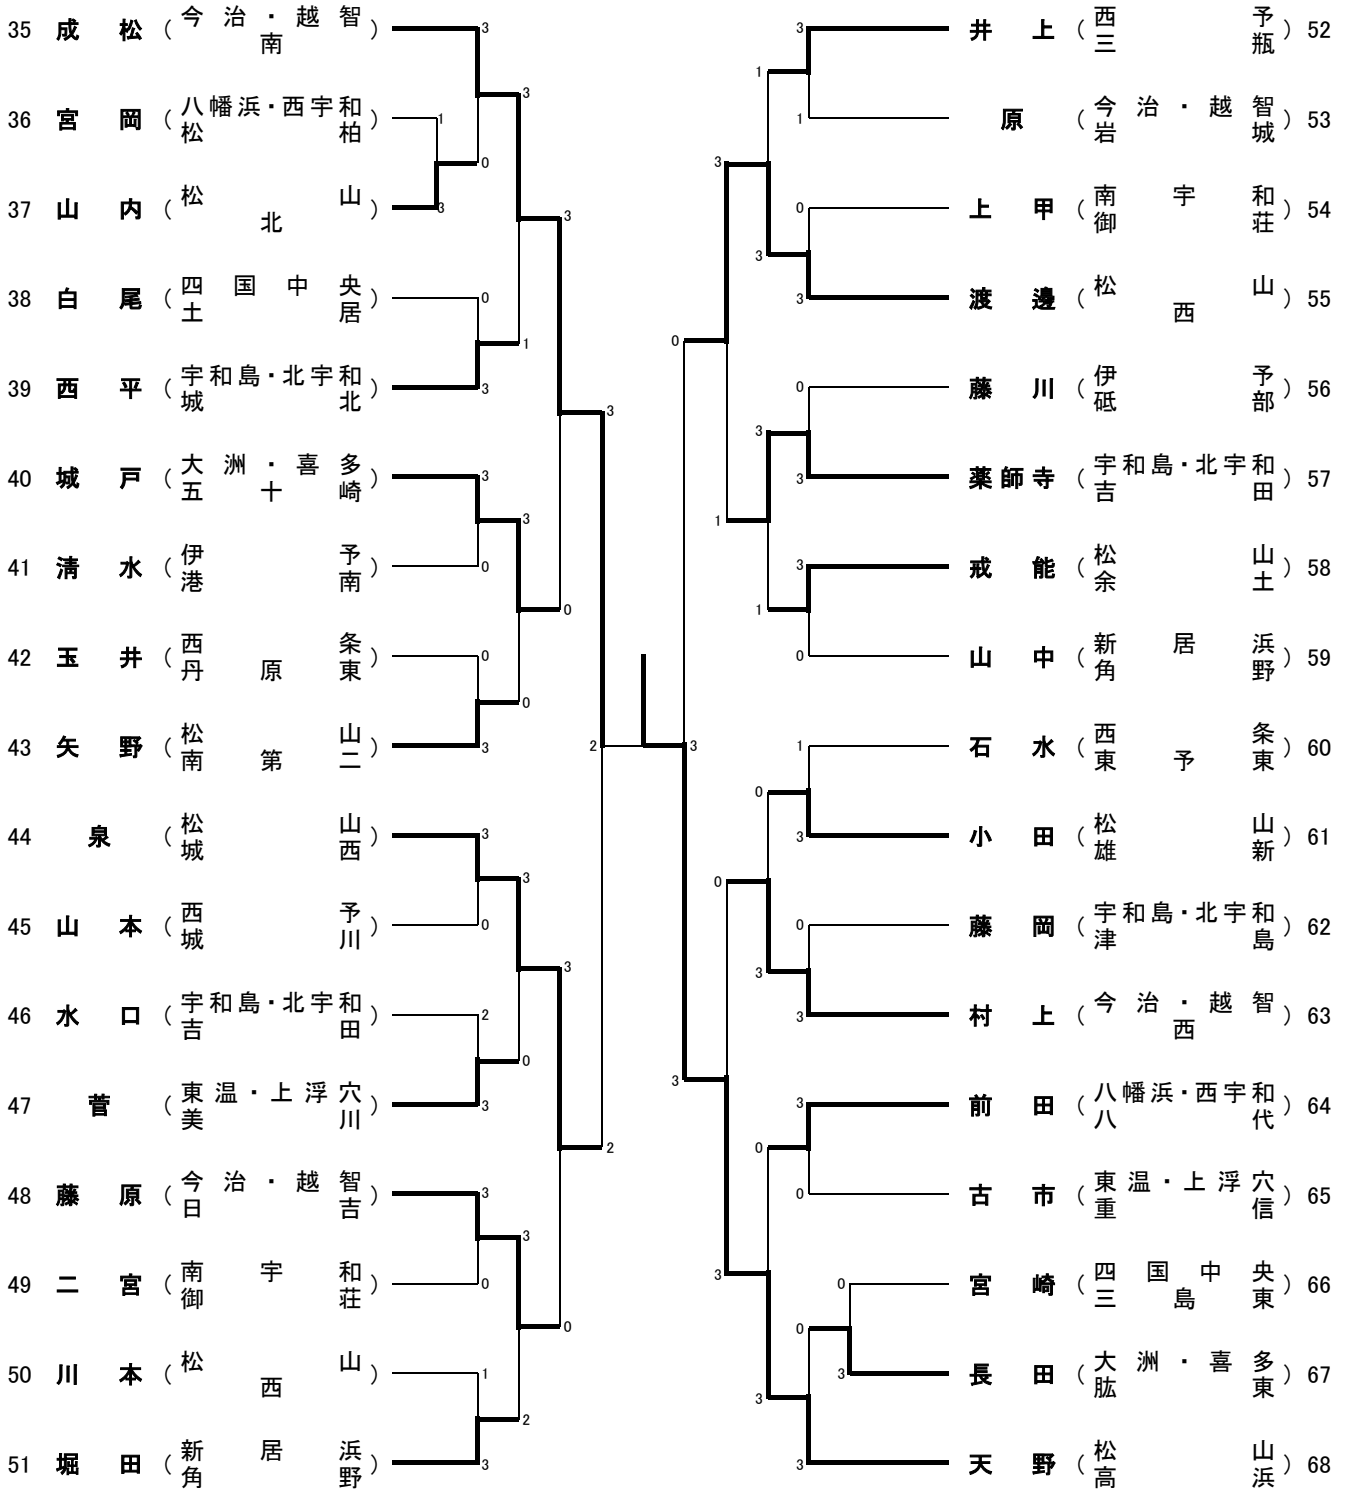

第29回愛媛県中学校新人体育大会(卓球の部) 女子シングルス(2)