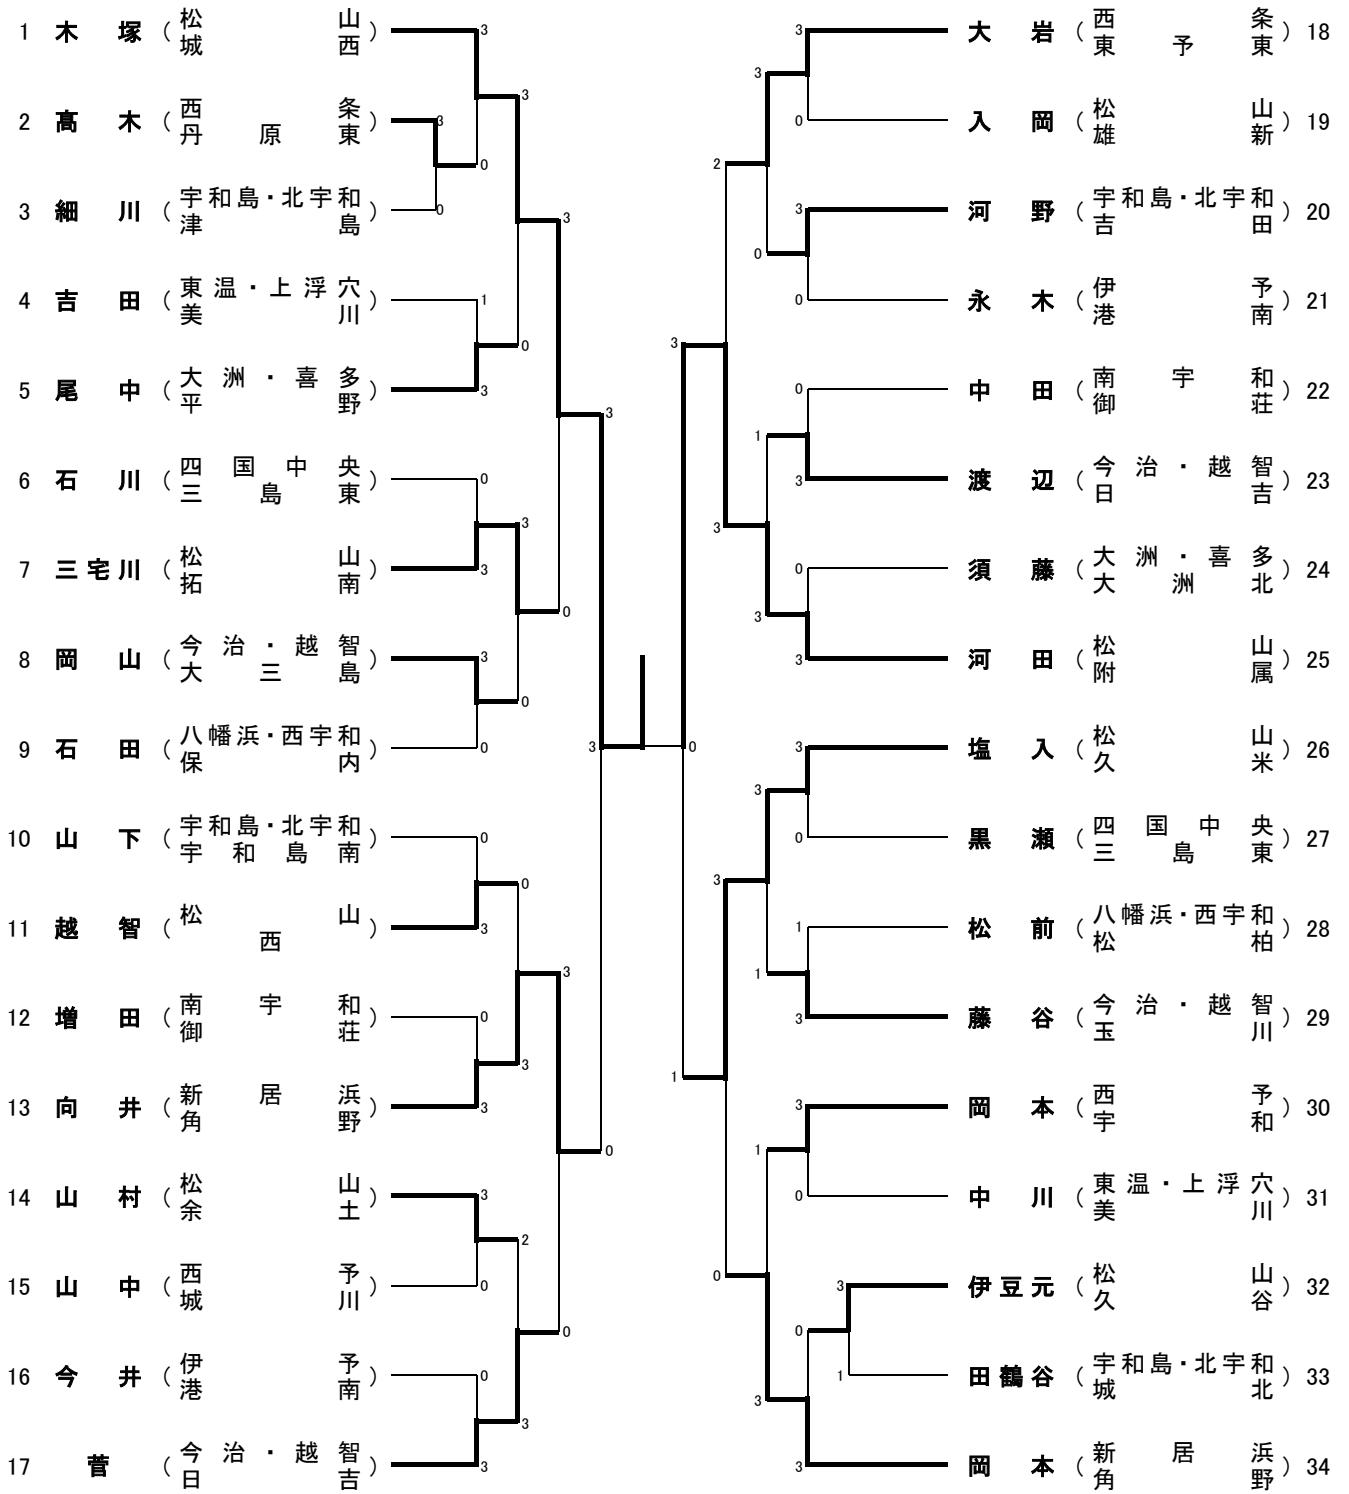

第29回愛媛県中学校新人体育大会(卓球の部) 女子シングルの部(1)