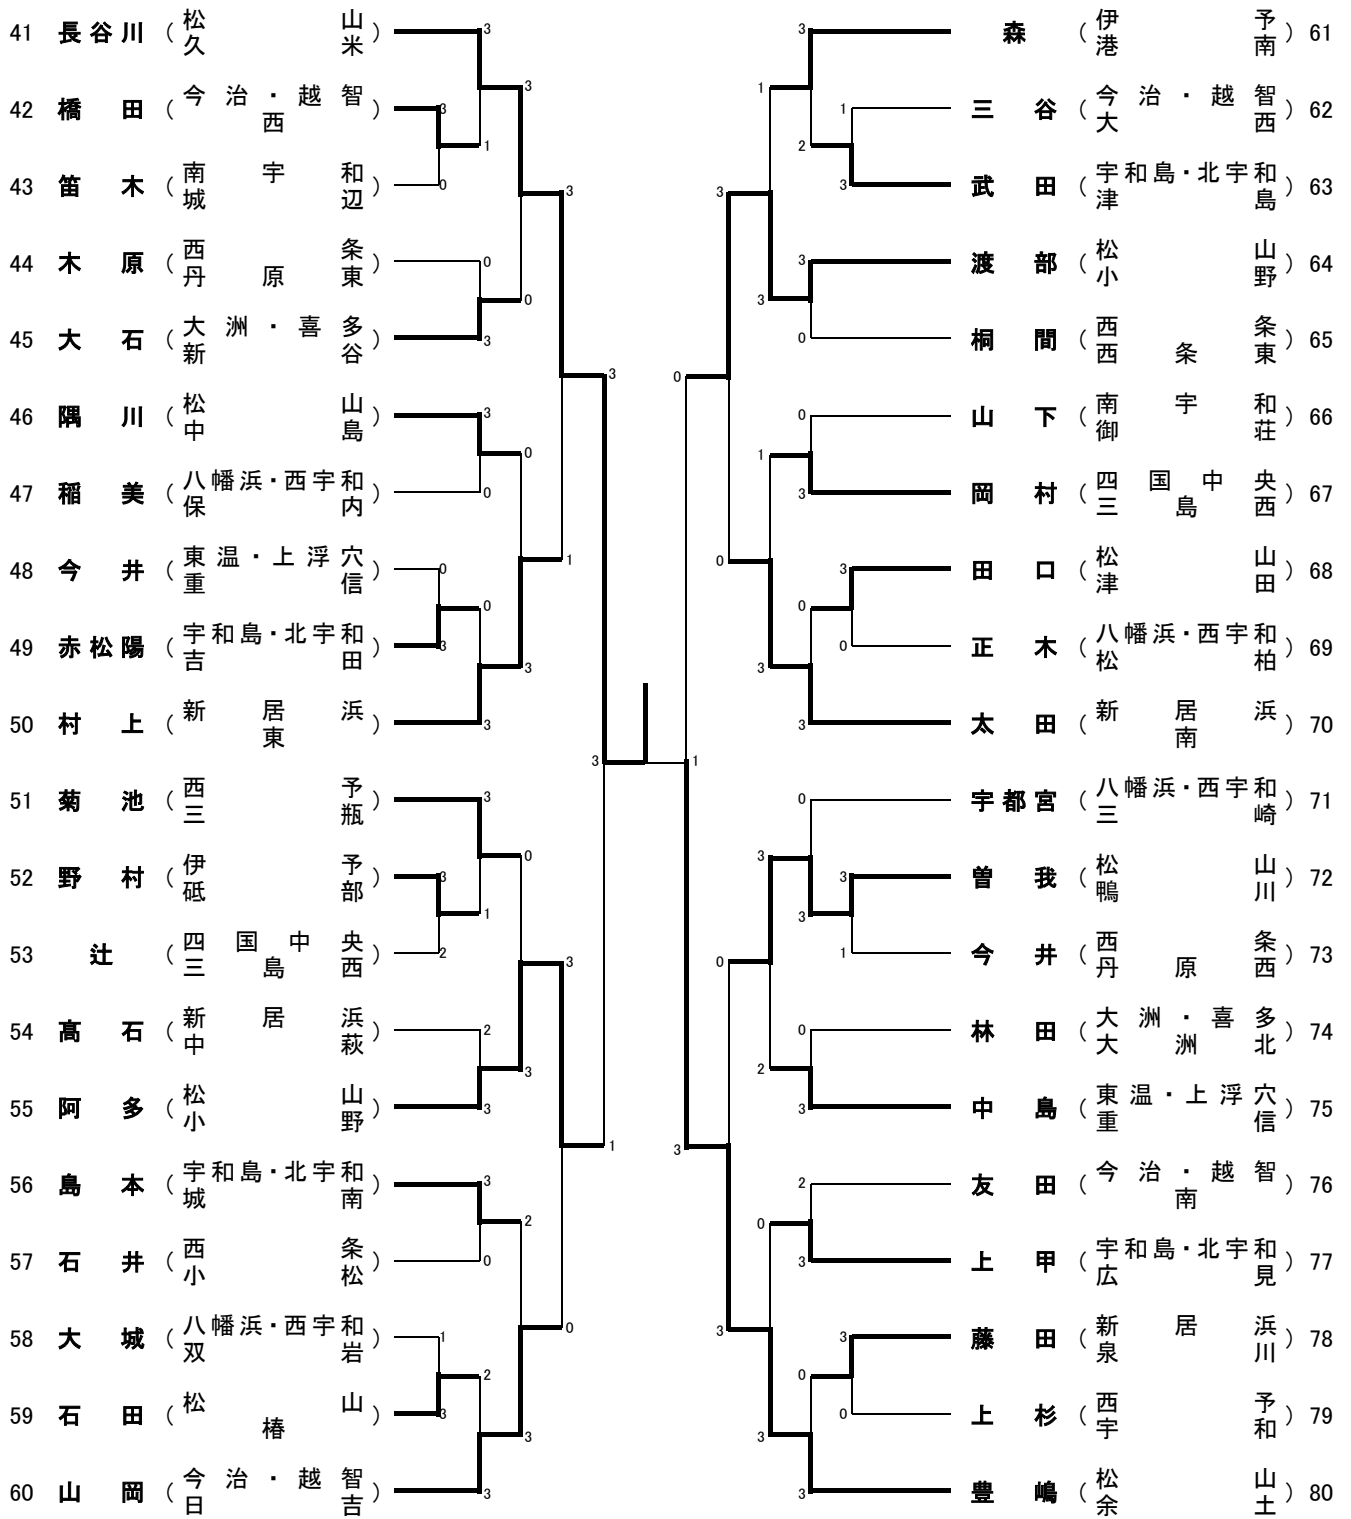

## Aリーグ(1・2コート)

	① 港南	② 城北	③ 小野	勝 敗	順 位
① 港南		3-2	2-3	1-1	2
② 城北	2-3		1-3	0-2	3
③ 小野	3-2	3-1		2-0	1

※試合順序 3チームリーグ I 【②-③】 II 【①-I敗】 III 【①-I勝】

※試合順序 4チームリーグ I 【①-④】 II 【②-③】  
 III 【I勝-II敗】 IV 【I敗-II勝】  
 V 【I勝-II勝】 VI 【I敗-II敗】

# 女子団体戦 決勝トーナメント

1 予選リーグ終了後、抽選

2 各リーグの1位校は①、④、⑤、⑥、⑩に入る。

※ただし、同じ都市は左右にバランスよく抽選する

3 各リーグの2位校は②、③、⑦、⑧、⑨に入る。

※ただし、同じリーグは左右にバランスよく抽選する

第29回愛媛県中学校新人体育大会(卓球の部) 男子シングルの部(1)

第29回愛媛県中学校新人体育大会(卓球の部) 男子シングルの部(2)