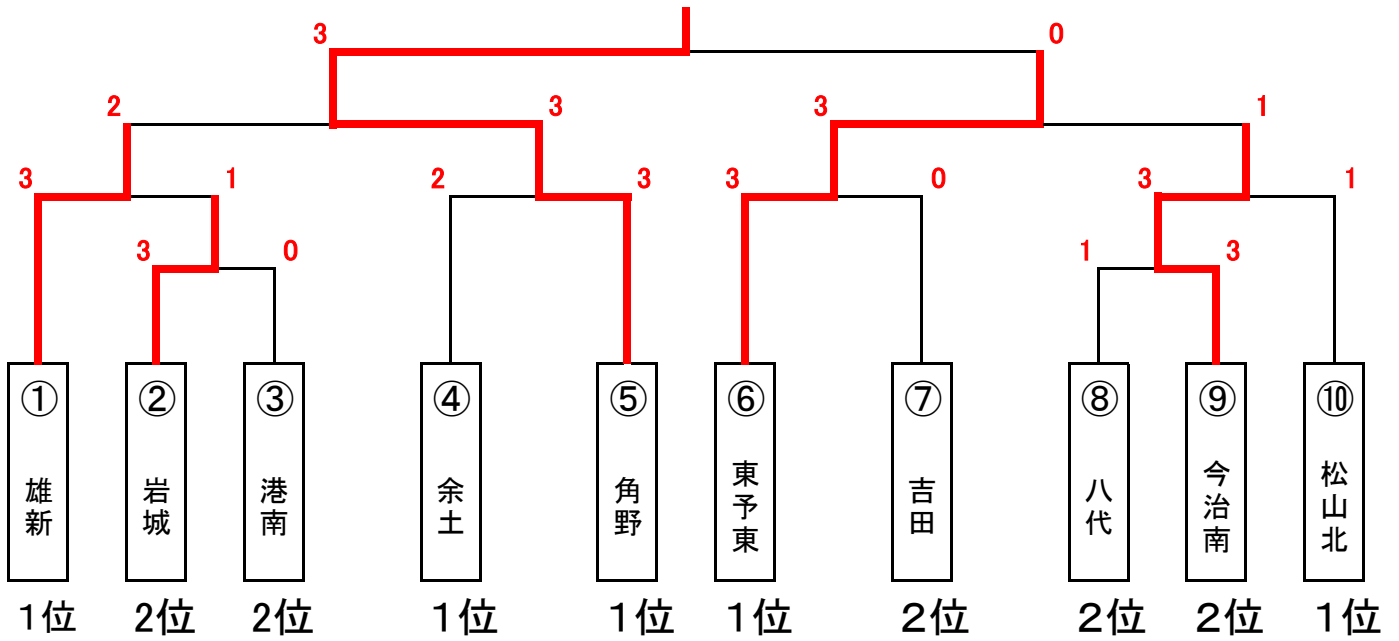

Eリーグ(30・31・32・33コート)

	① 角野	② 道後	③ 今治南	④ 御荘	勝 敗	順 位
① 角野		3-0	3-1	3-0	3-0	1
② 道後	0-3		0-3	3-1	1-2	3
③ 今治南	1-3	3-0		3-0	2-1	2
④ 御荘	0-3	1-3	0-3		0-3	4

※試合順序   3 チームリーグ   I 【②-③】   II 【①-I敗】   III 【①-I勝】

※試合順序   4 チームリーグ   I 【①-④】   ・ II 【②-③】
III 【I勝-II敗】   ・ IV 【I敗-II勝】
V 【I勝-II勝】   ・ VI 【I敗-II敗】

女子団体戦 決勝トーナメント

1 予選リーグ終了後、抽選

2 各リーグの1位校は①、④、⑤、⑥、⑩に入る。

※ただし、同じ都市は左右にバランスよく抽選する

3 各リーグの2位校は②、③、⑦、⑧、⑨に入る。

※ただし、同じリーグは左右にバランスよく抽選する