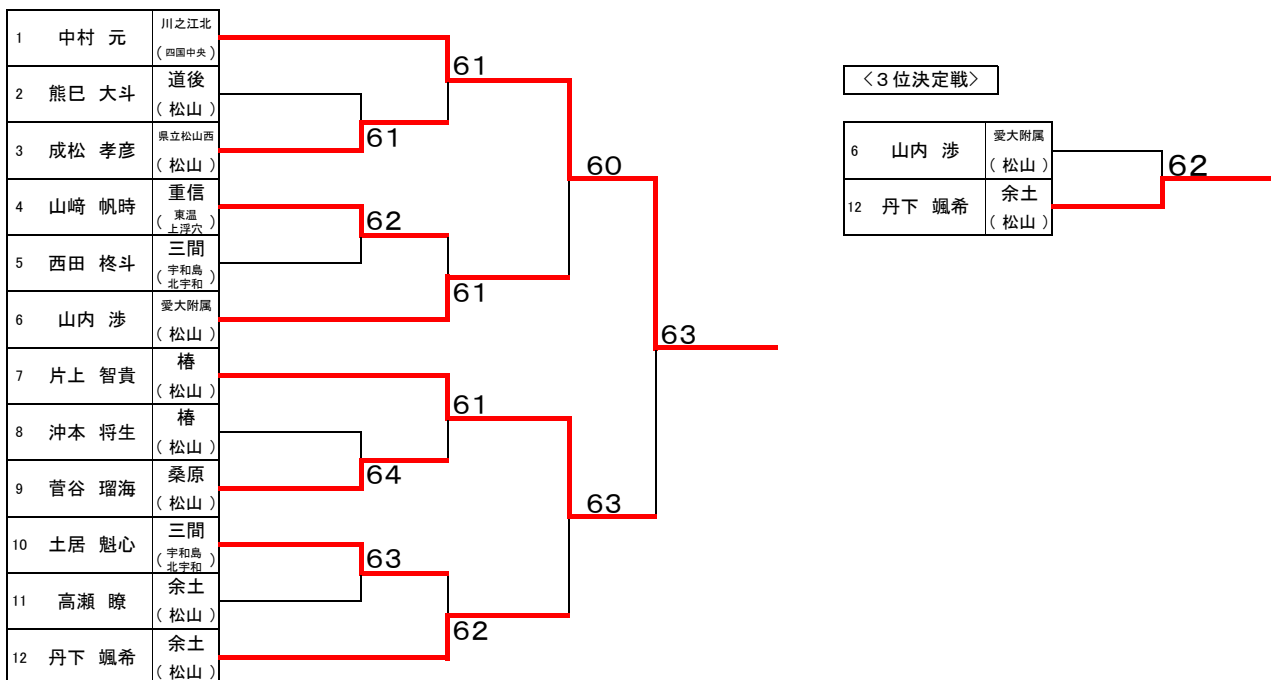

予選リーグ 8		1 阿部 堯 (今治 越智)	2 沖本 将生 (松山)	3 篠藤 滉太 (松山)	勝敗	順位
1	阿部 堯 (今治 越智)		③ 46	① (3)67	2敗	3位
2	沖本 将生 (松山)	③ 64		② 64	2勝	1位
3	篠藤 滉太 (松山)	① 76(3)	② 46		1勝1敗	2位

予選リーグ 9		1 菅谷 瑠海 (松山)	2 栗田 康平 (伊予)	3 高田 悠佑 (今治 越智)	勝敗	順位
1	菅谷 瑠海 (松山)		③ 64	① 62	2勝	1位
2	栗田 康平 (伊予)	③ 46		② 61	1勝1敗	2位
3	高田 悠佑 (今治 越智)	① 26	② 16		2敗	3位

予選リーグ 10		1 土居 魁心 (宇和島 北宇和)	2 佐藤 潤優 (松山)	3 木村 勇翔 (今治 越智)	勝敗	順位
1	土居 魁心 (宇和島 北宇和)		③ 60	① 60	2勝	1位
2	佐藤 潤優 (松山)	③ 06		② 63	1勝1敗	2位
3	木村 勇翔 (今治 越智)	① 06	② 36		2敗	3位

予選リーグ 11		1 池田 佳隆 (松山)	2 石田 泰輝 (新居浜)	3 高瀬 瞭 (松山)	勝敗	順位
1	池田 佳隆 (松山)		③ 61	① 46	1勝1敗	2位
2	石田 泰輝 (新居浜)	③ 16		② 26	2敗	3位
3	高瀬 瞭 (松山)	① 64	② 62		2勝	1位

予選リーグ 12		1 丹下 颯希 (松山)	2 羽藤 喬道 (今治 越智)	3 竹城 光規 (宇和島 北宇和)	勝敗	順位
1	丹下 颯希 (松山)		③ 60	① 60	2勝	1位
2	羽藤 喬道 (今治 越智)	③ 06		② 60	1勝1敗	2位
3	竹城 光規 (宇和島 北宇和)	① 06	② 06		2敗	3位

本戦