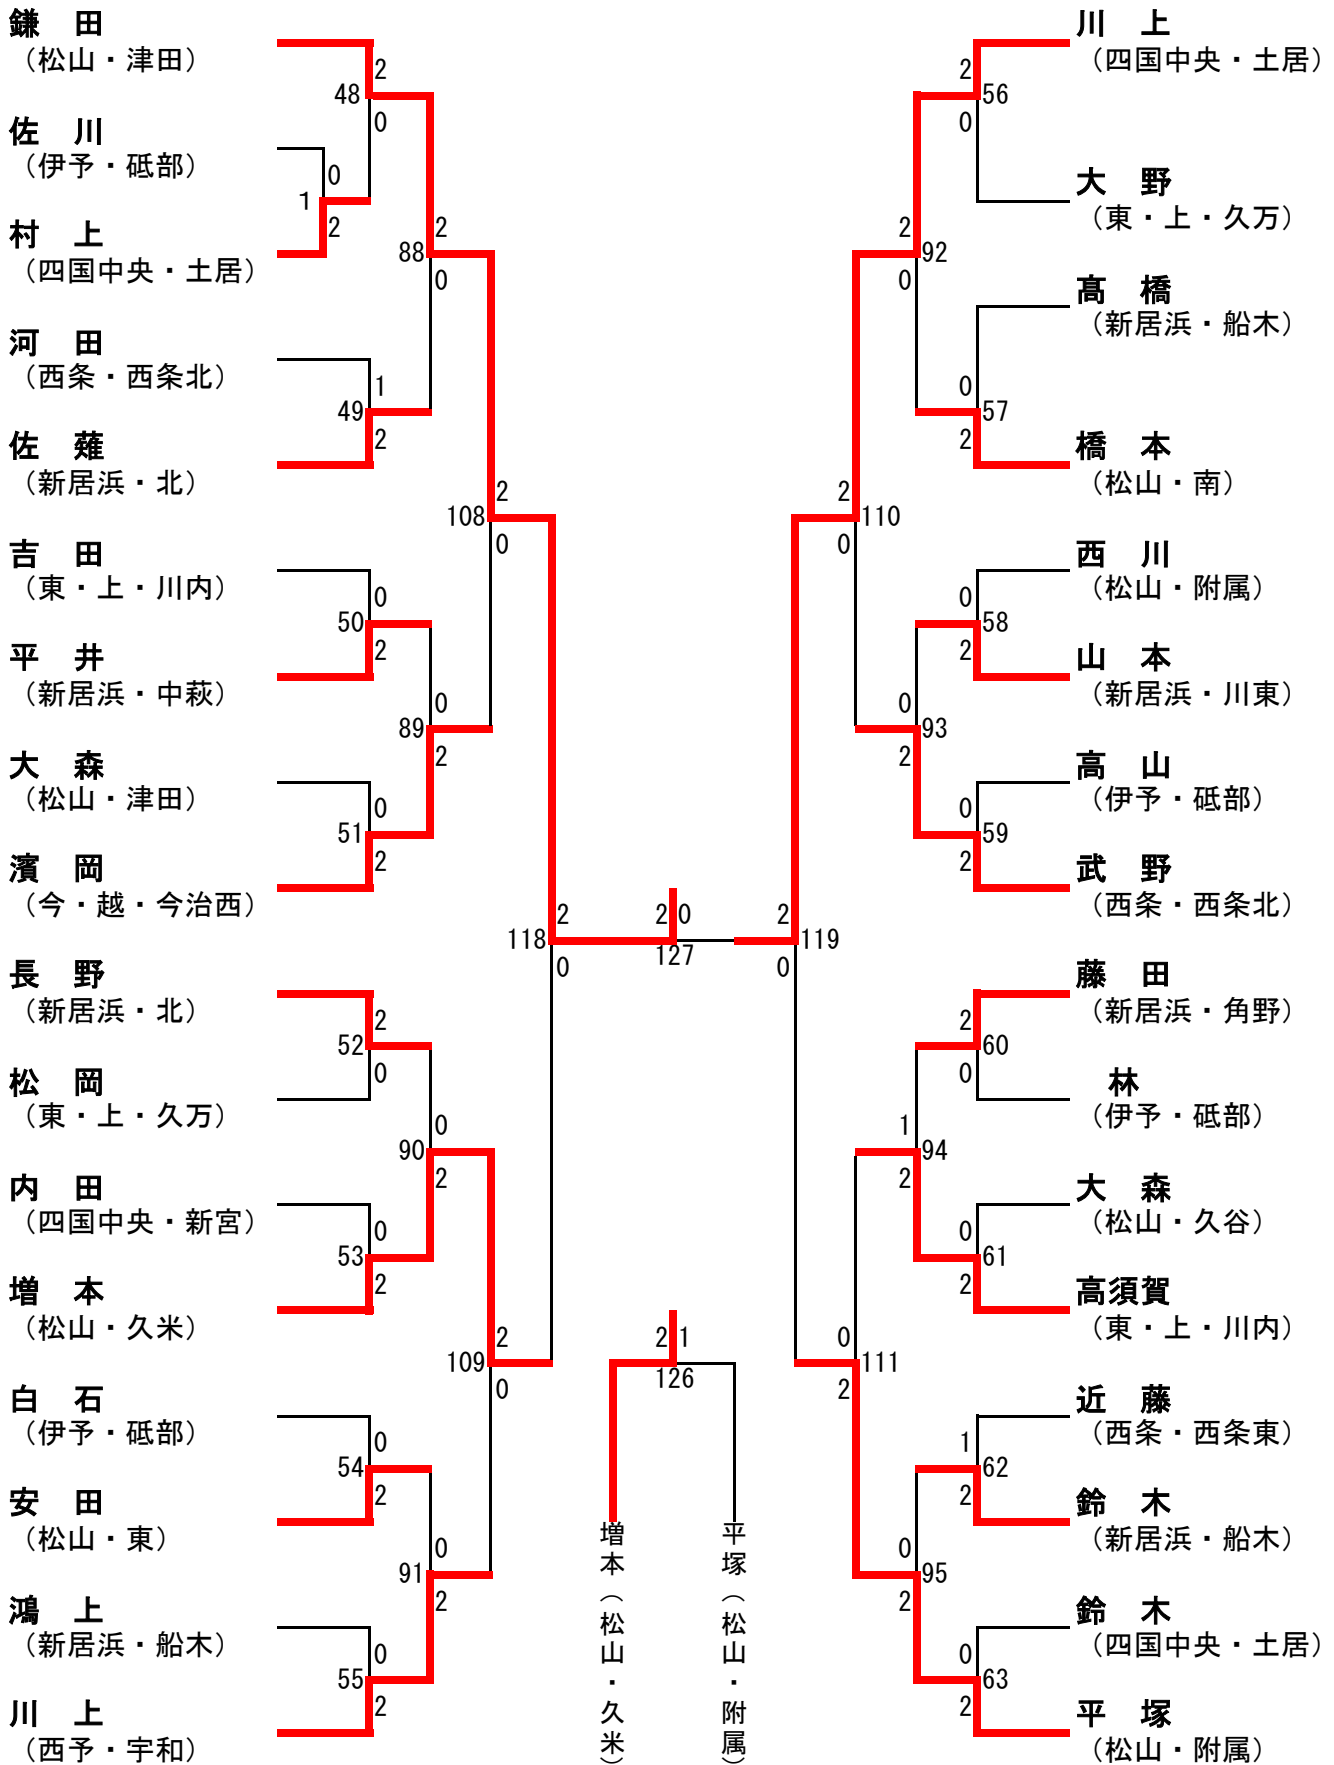

バドミントン

1 期 日 平成28年7月22日(金) 団体戦 ・ 23日(土) 個人戦
 2 会 場 伊予市民体育館
 3 開 会 式 9:00 (開場 8:30 ・ 監督会議 両日とも 8:40 ~)
 4 試合開始時刻 9:30 ~
 5 組み合わせ

[男子団体]

[女子団体]

[男子シングルス]

[男子ダブルス]

佐伯・三谷
(西条・西条北)

赤田・近藤
(新居浜・東)

篠藤・西山
(松山・津田)

岡田・武山
(東・上・久万)

濱岡・秀野
(松山・東)

星川・宇田
(四国中央・新宮)

磯・片岡
(新居浜・北)

林・高須賀
(東・上・川内)

石橋・福島
(松山・津田)

十河・松川
(西条・西条北)