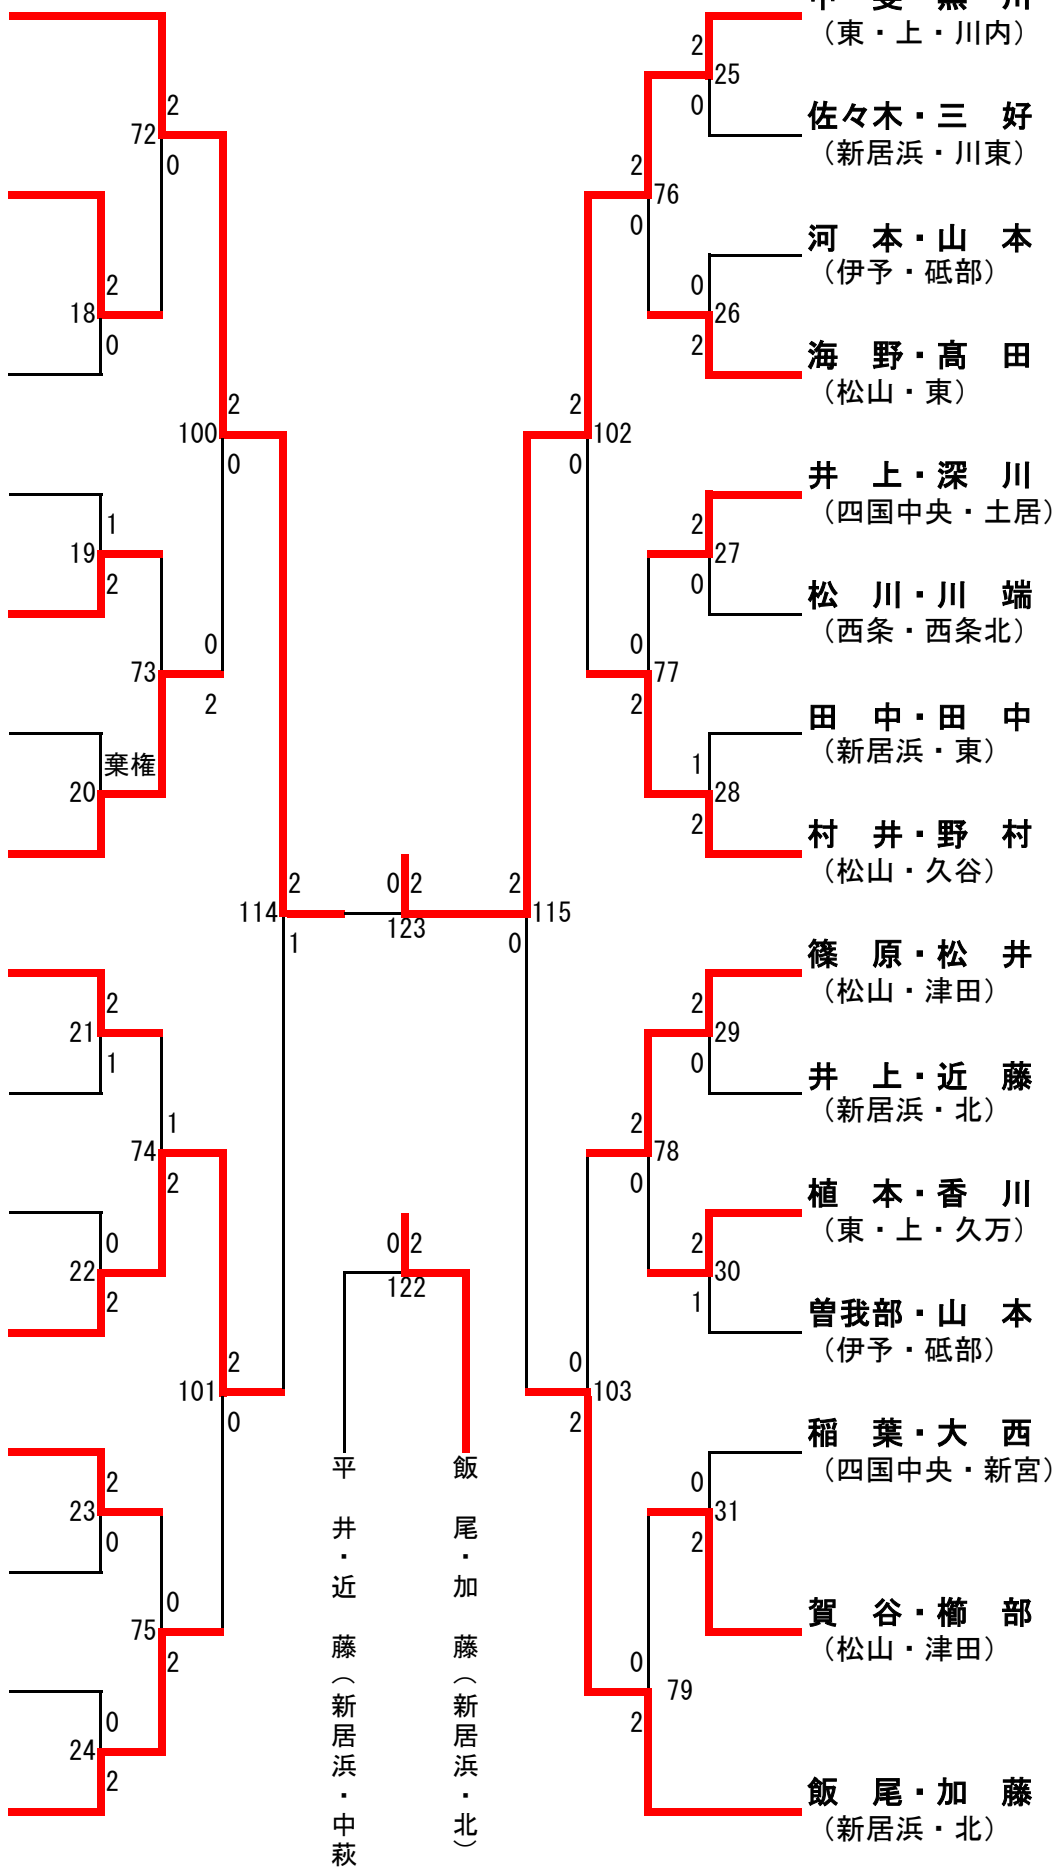

バドミントン

1 期 日 平成28年7月22日(金) 団体戦 ・ 23日(土) 個人戦
 2 会 場 伊予市民体育館
 3 開 会 式 9:00 (開場 8:30 ・ 監督会議 両日とも 8:40 ~)
 4 試合開始時刻 9:30 ~
 5 組み合わせ

[男子団体]

[女子団体]

[男子シングルス]

[男子ダブルス]

佐伯・三谷
(西条・西条北)

赤田・近藤
(新居浜・東)

篠藤・西山
(松山・津田)

岡田・武山
(東・上・久万)

濱岡・秀野
(松山・東)

星川・宇田
(四国中央・新宮)

磯・片岡
(新居浜・北)

林・高須賀
(東・上・川内)

石橋・福島
(松山・津田)

十河・松川
(西条・西条北)

海野・高田
(松山・東)

井上・深川
(四国中央・土居)

松川・川端
(西条・西条北)

田中・田中
(新居浜・東)

村井・野村
(松山・久谷)

篠原・松井
(松山・津田)

井上・近藤
(新居浜・北)

植本・香川
(東・上・久万)

曾我部・山本
(伊予・砥部)

稲葉・大西
(四国中央・新宮)

賀谷・櫛部
(松山・津田)

飯尾・加藤
(新居浜・北)

[女子シングルス]

[女子ダブルス]