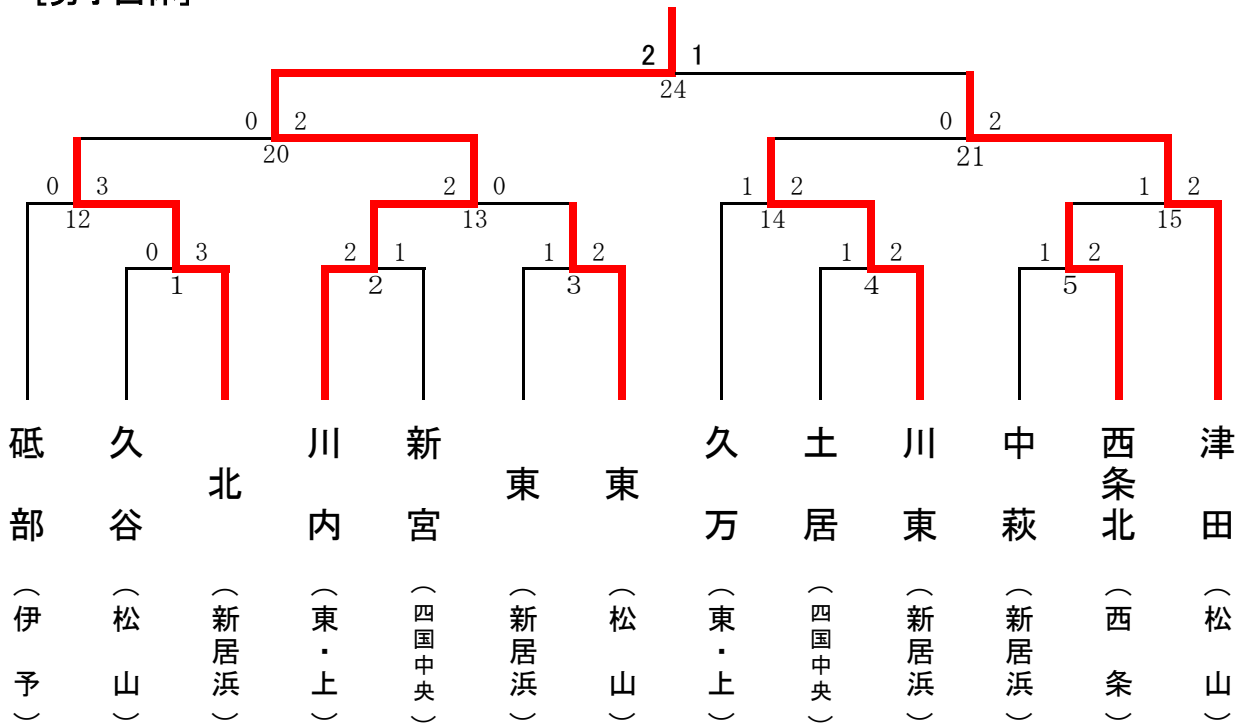

バドミントン

1 期 日 平成28年7月22日(金) 団体戦 ・ 23日(土) 個人戦
 2 会 場 伊予市民体育館
 3 開 会 式 9:00 (開場 8:30 ・ 監督会議 両日とも 8:40 ~)
 4 試合開始時刻 9:30 ~
 5 組み合わせ

[男子団体]

[女子団体]

[男子シングルス]

[男子ダブルス]

佐伯・三谷
(西条・西条北)

赤田・近藤
(新居浜・東)

篠藤・西山
(松山・津田)

岡田・武山
(東・上・久万)

濱岡・秀野
(松山・東)

星川・宇田
(四国中央・新宮)

磯・片岡
(新居浜・北)

林・高須賀
(東・上・川内)

石橋・福島
(松山・津田)

十河・松川
(西条・西条北)