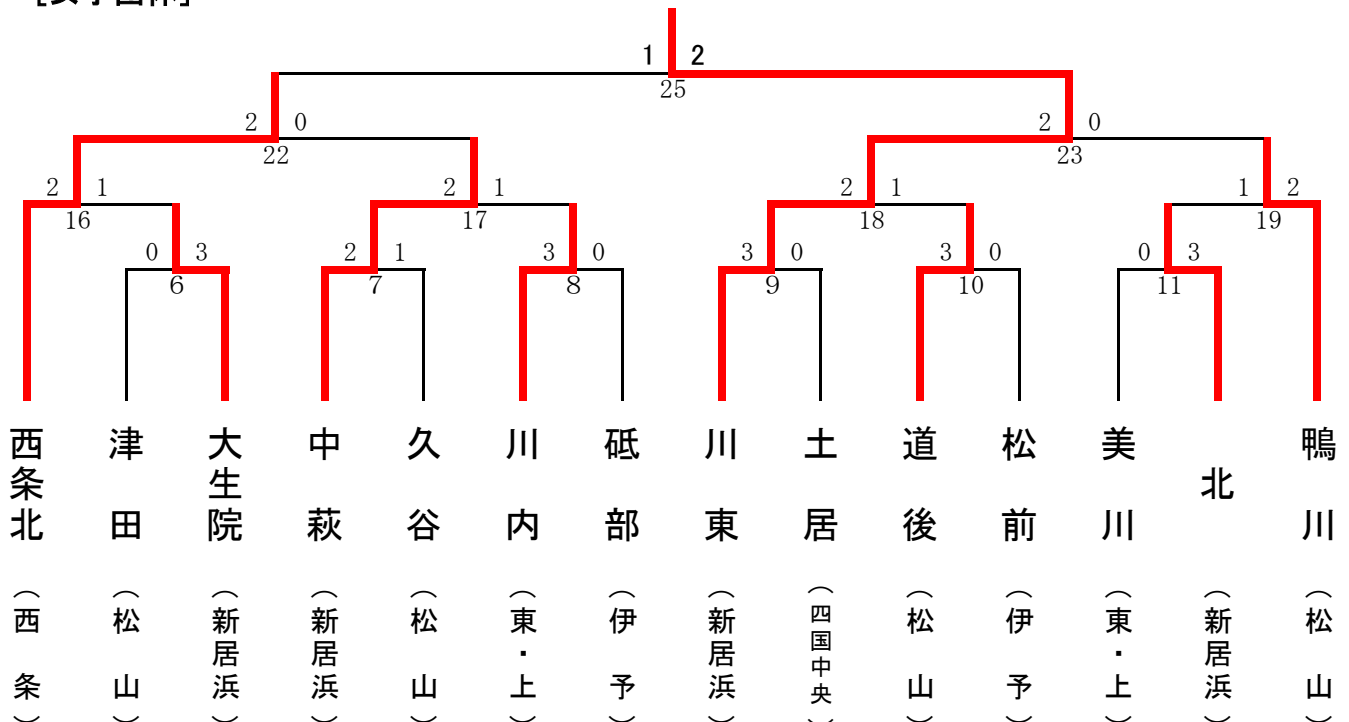

バドミントン

1 期 日 平成28年7月22日(金) 団体戦 ・ 23日(土) 個人戦
 2 会 場 伊予市民体育館
 3 開 会 式 9:00 (開場 8:30 ・ 監督会議 両日とも 8:40 ~)
 4 試合開始時刻 9:30 ~
 5 組み合わせ

[男子団体]

[女子団体]

[男子シングルス]

[男子ダブルス]

佐伯・三谷
(西条・西条北)

赤田・近藤
(新居浜・東)

篠藤・西山
(松山・津田)

岡田・武山
(東・上・久万)

濱岡・秀野
(松山・東)

星川・宇田
(四国中央・新宮)

磯・片岡
(新居浜・北)

林・高須賀
(東・上・川内)

石橋・福島
(松山・津田)

十河・松川
(西条・西条北)