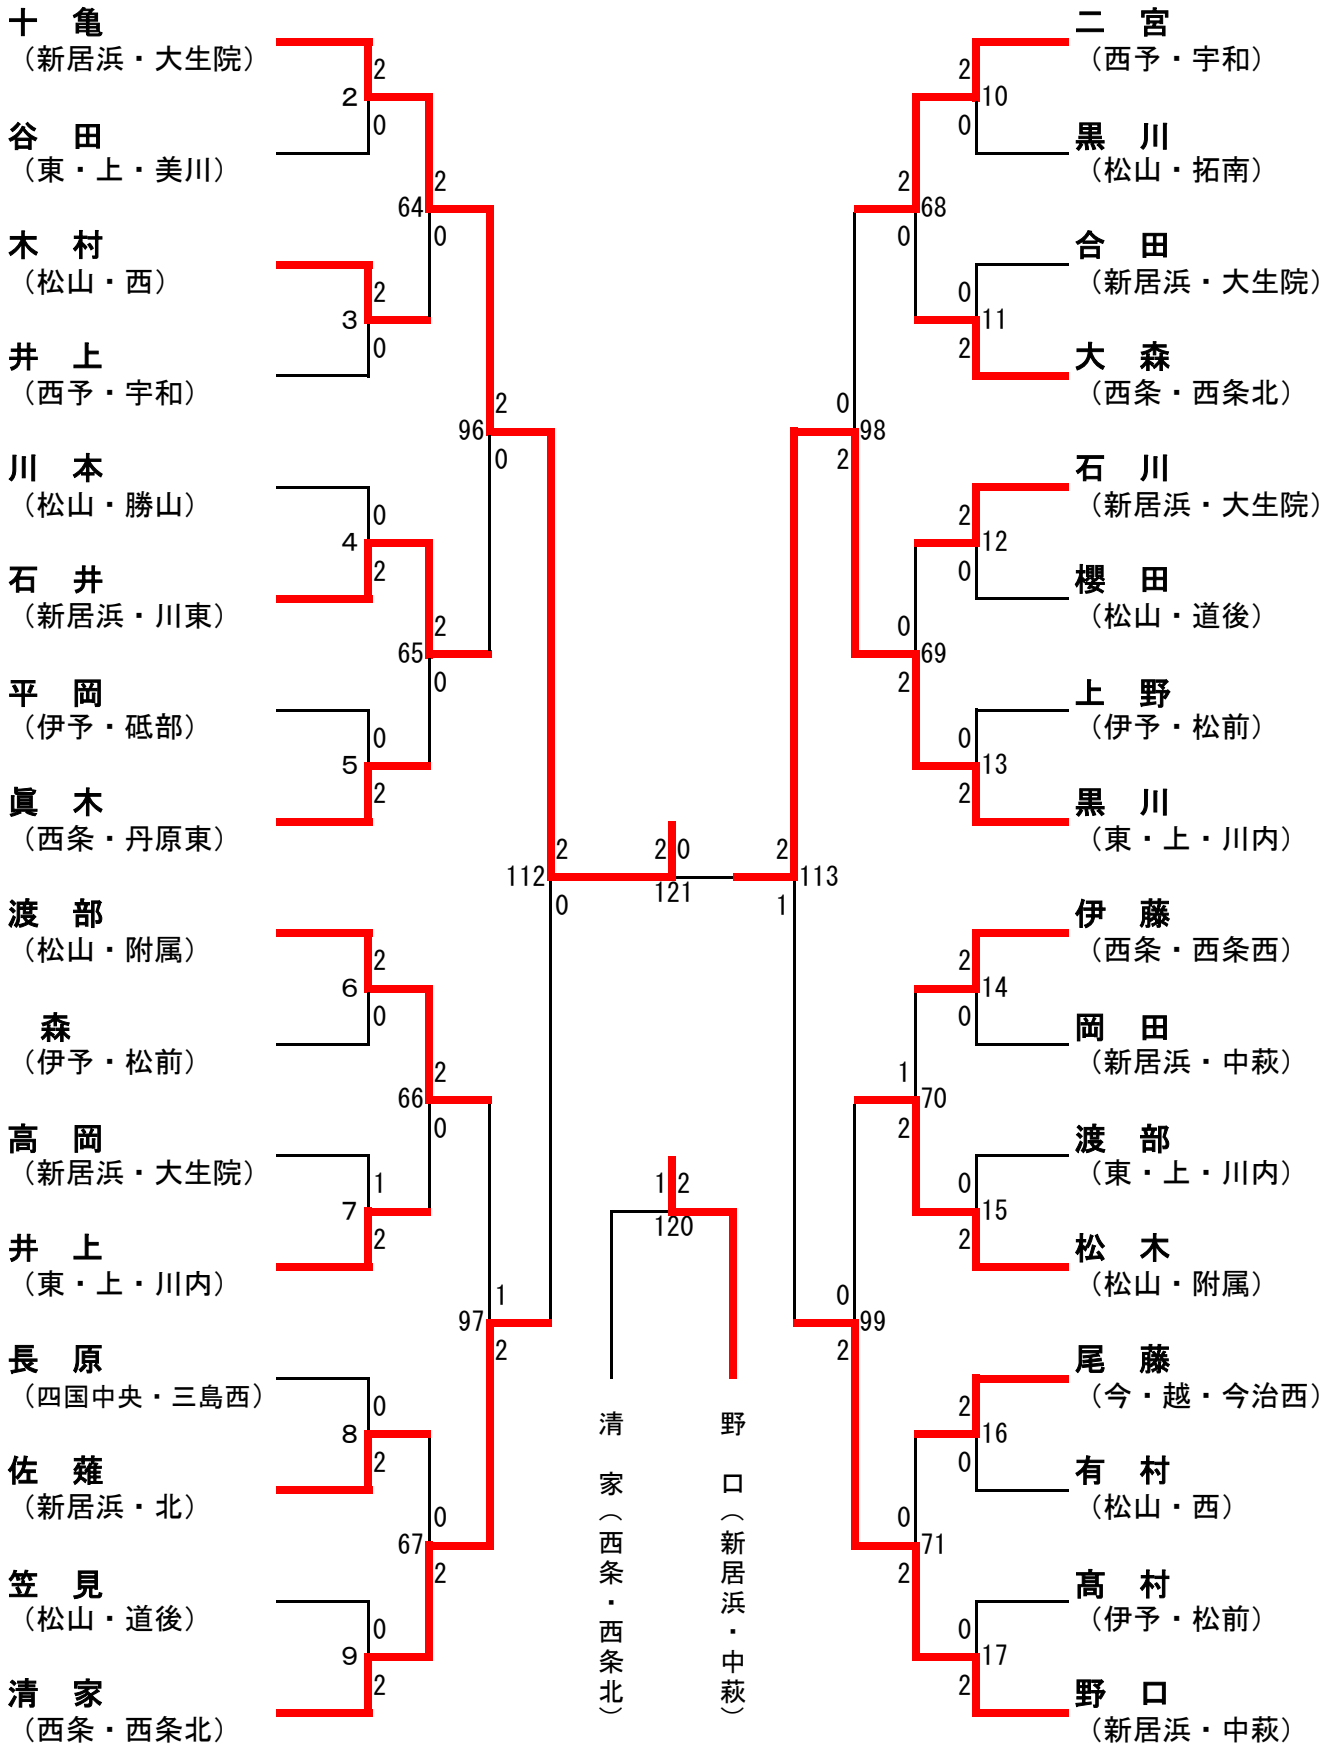

バドミントン

1 期 日 平成28年7月22日(金) 団体戦 ・ 23日(土) 個人戦
 2 会 場 伊予市民体育館
 3 開 会 式 9:00 (開場 8:30 ・ 監督会議 両日とも 8:40 ~)
 4 試合開始時刻 9:30 ~
 5 組み合わせ

[男子団体]

[女子団体]

[男子シングルス]

[男子ダブルス]

佐伯・三谷
(西条・西条北)

赤田・近藤
(新居浜・東)

篠藤・西山
(松山・津田)

岡田・武山
(東・上・久万)

濱岡・秀野
(松山・東)

星川・宇田
(四国中央・新宮)

磯・片岡
(新居浜・北)

林・高須賀
(東・上・川内)

石橋・福島
(松山・津田)

十河・松川
(西条・西条北)

海野・高田
(松山・東)

井上・深川
(四国中央・土居)

松川・川端
(西条・西条北)

田中・田中
(新居浜・東)

村井・野村
(松山・久谷)

篠原・松井
(松山・津田)

井上・近藤
(新居浜・北)

植本・香川
(東・上・久万)

曾我部・山本
(伊予・砥部)

稲葉・大西
(四国中央・新宮)

賀谷・櫛部
(松山・津田)

飯尾・加藤
(新居浜・北)

[女子シングルス]

[女子ダブルス]