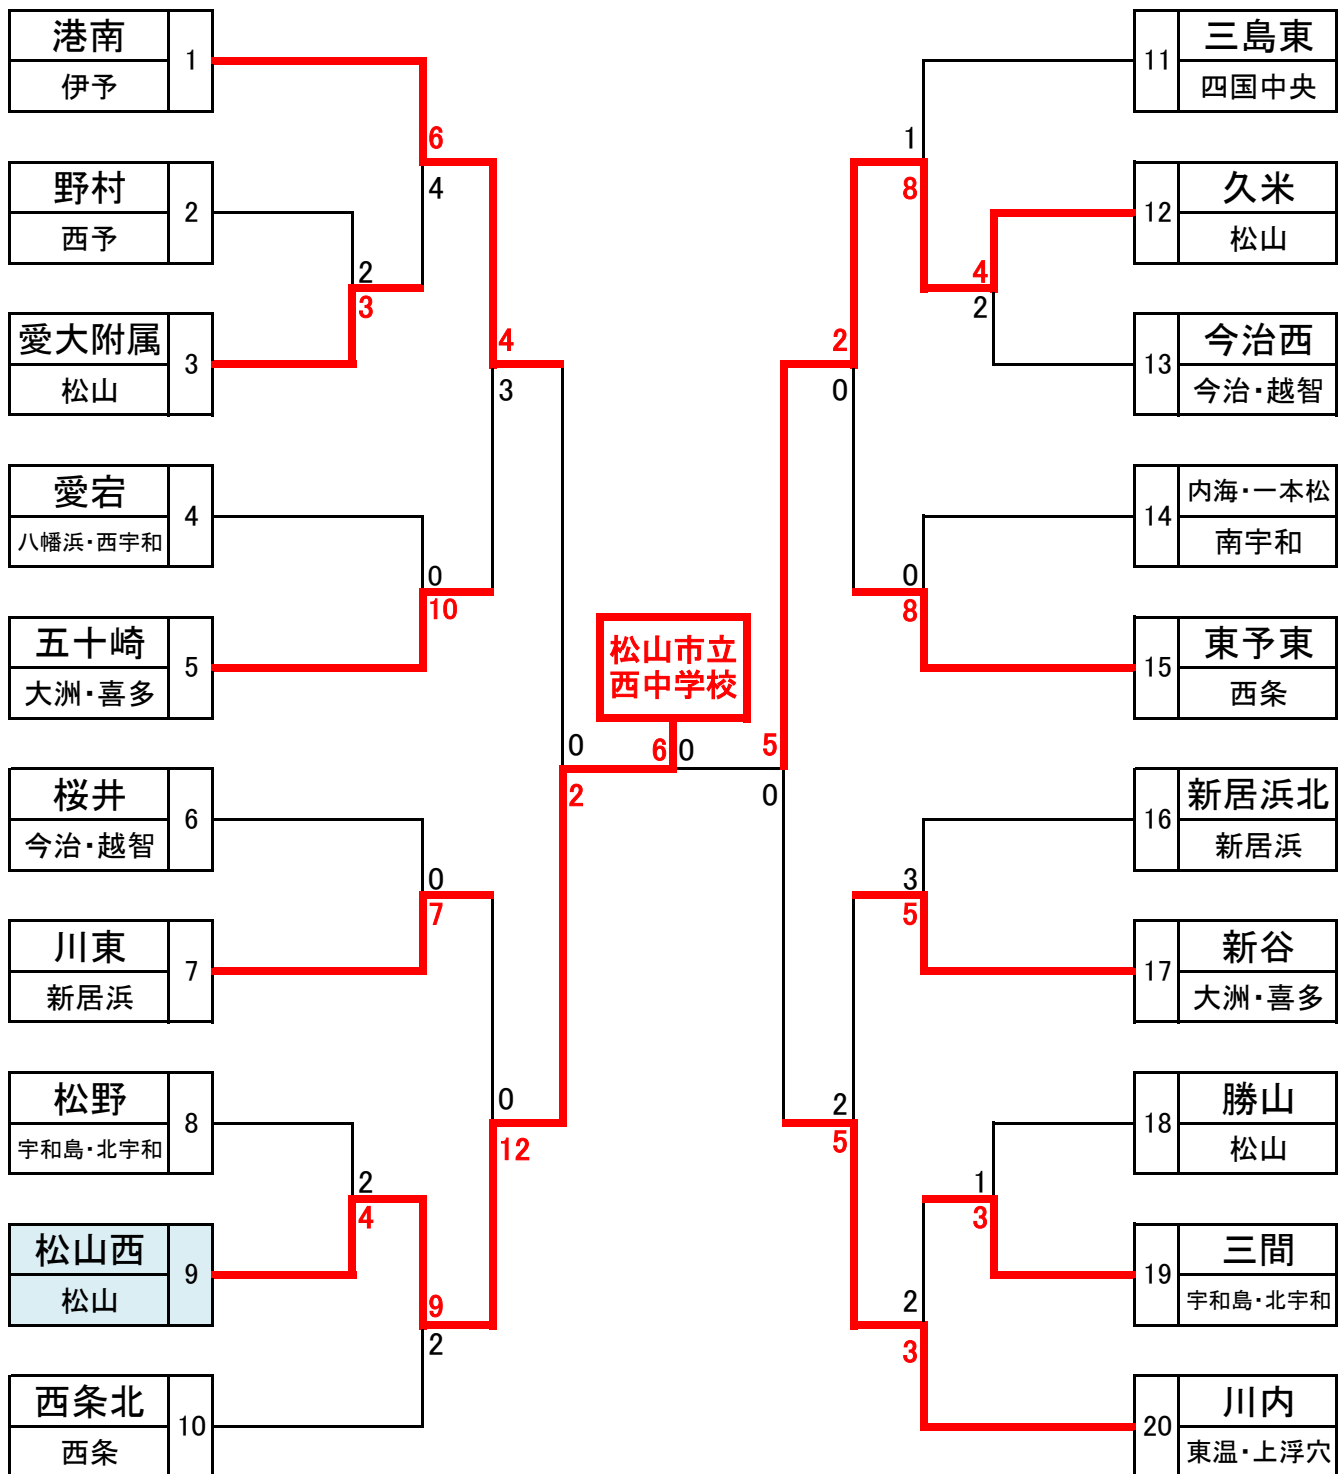

軟式野球

- 1 期 日 平成28年7月22日(金)・23日(土)・25日(月)・26日(火)
- 2 会 場 A マドンナスタジアム
B 北条スポーツセンター野球場B
C 北条スポーツセンター野球場A
- 3 開会式時刻 8:30 (マドンナスタジアム 第一試合の2チームのみ)
- 4 競技開始時刻 9:00
- 5 組合せ

【7月22日(金) マドンナスタジアム】

	チーム名	1	2	3	4	5	6	7	8	9	計
第1試合	野村	0	0	0	0	0	0	2	0	0	2
	愛大附属	0	0	0	2	0	0	0	0	1	3

	チーム名	1	2	3	4	5	6	7	8	9	計
第2試合	松野	2	0	0	0	0	0	0			2
	松山西	0	0	1	0	3	0	X			4

【7月22日(金) 北条スポーツセンター野球場】

	チーム名	1	2	3	4	5	6	7	8	9	計
第1試合	久米	4	0	0	0	0	0	0			4
	今治西	0	0	2	0	0	0	0			2

	チーム名	1	2	3	4	5	6	7	8	9	計
第2試合	三間	2	0	0	1	0	0	0			3
	勝山	0	0	0	0	0	1	0			1

【7月23日(土) マドンナスタジアム】

	チーム名	1	2	3	4	5	6	7	8	9	計
第1試合	港南	0	1	0	0	0	1	4			6
	愛大附属	0	0	1	0	1	2	0			4

	チーム名	1	2	3	4	5	6	7	8	9	計
第2試合	五十崎	5	3	2	0	0	5回コールドゲーム				10
	愛宕	0	0	0	0	0	5回コールドゲーム				0

	チーム名	1	2	3	4	5	6	7	8	9	計
第3試合	桜井	0	0	0	0	0	5回コールドゲーム				0
	川東	0	0	0	7	×	5回コールドゲーム				7