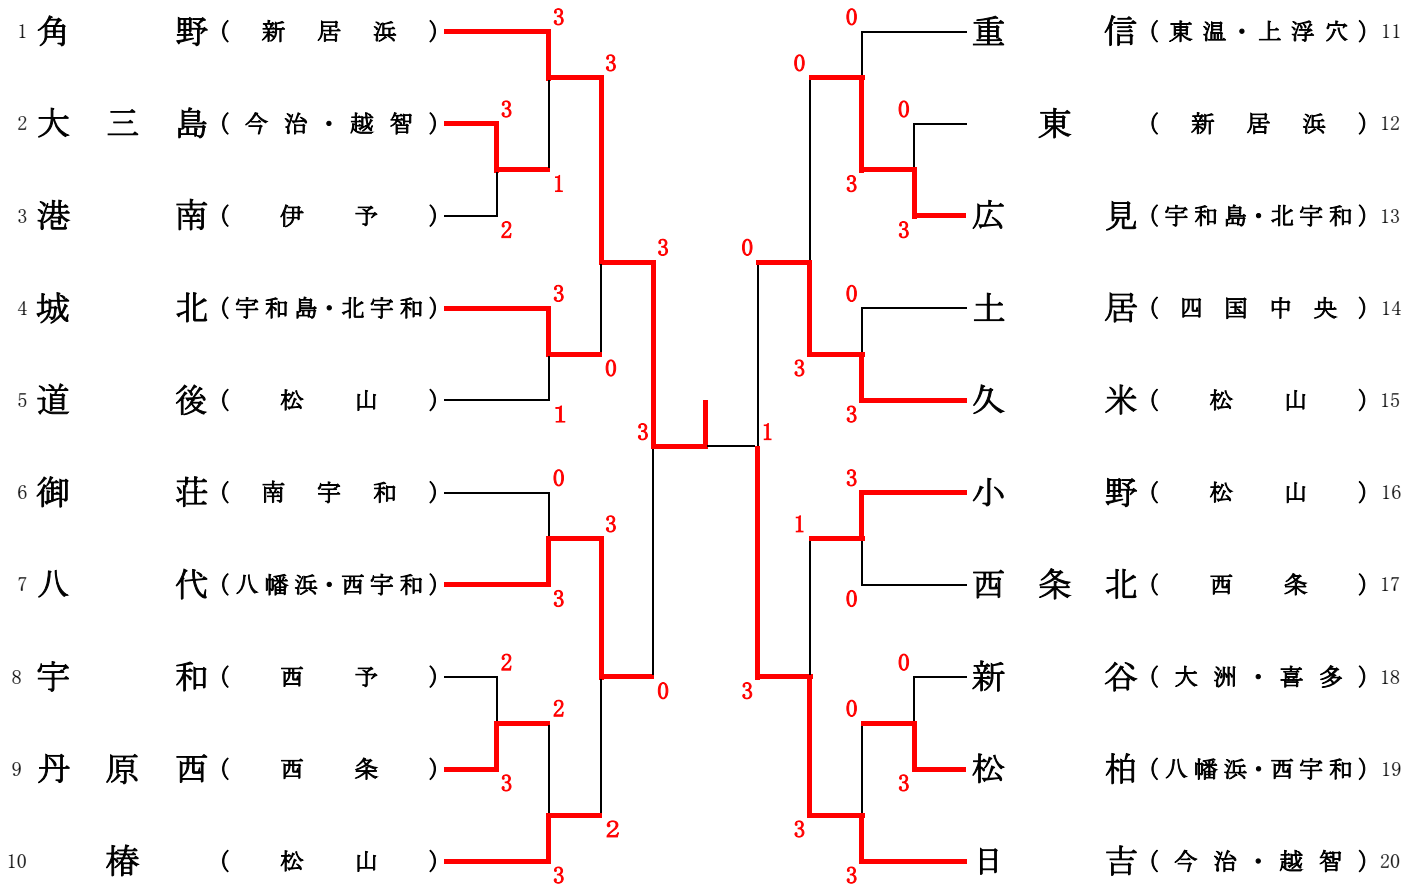

卓 球

1 期 日
2 会 場
3 開 会 式
4 試 合 開 始 時 刻

団体 平成28年7月23日(土)、個人 平成28年7月24日(日)
松山市総合コミュニティセンター 体育館
9:00 (開場8:00)
9:30 -

<男子団体>

代表決定戦

- 注意 1. 1、2回戦は5番手まで行う。
2. 若番が本部に向かって左側のベンチに入る。
3. 監督章、コーチ章、外部指導者証を必ずつける。

* 1回戦から原則として1チーム2台のコートを使用して、試合を行う。
1回戦 → 2回戦(左側) → 2回戦(右側)と進行していく予定。

卓 球

1 期 日 団体 平成28年7月23日(土)、個人 平成28年7月24日(日)
 2 会 場 松山市総合コミュニティセンター 体育館
 3 開 会 式 9:00 (開場8:00)
 4 試合開始時刻 9:30 -

<女子団体>

代表決定戦

- 注意 1. 1、2回戦は5番手まで行う。
 2. 若番が本部に向かって左側のベンチに入る。
 3. 監督章、コーチ章、外部指導者証を必ずつける。
- * 1回戦から原則として1チーム2台のコートをを使用して、試合を行う。
 1回戦 → 2回戦(左側) → 2回戦(右側)と進行していく予定。