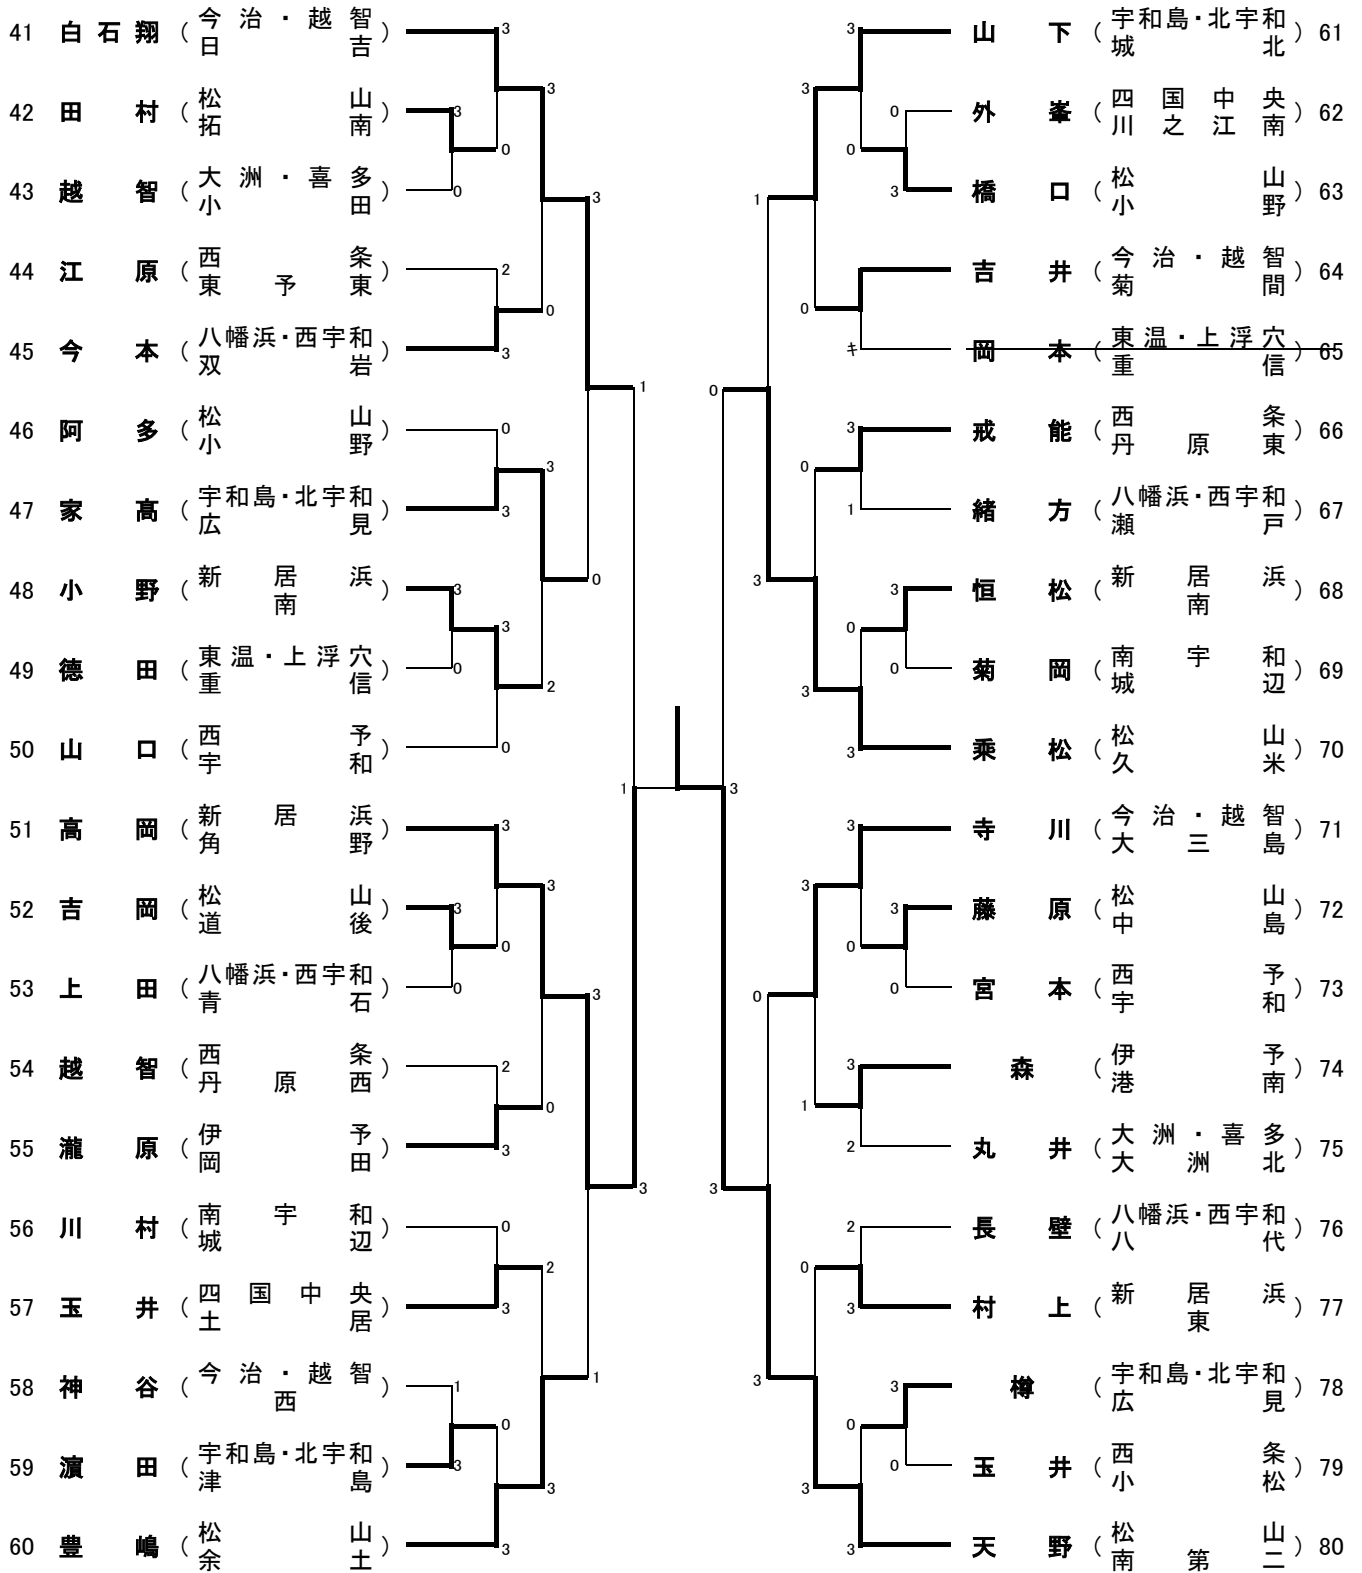

第68回愛媛県中学校総合体育大会(卓球の部) 男子シングルス(1)

1	高須	(今治・越智)	3	曾我部	(新居浜)	21
2	梶原	(宇和)	0	隅川	(松山)	22
3	野崎	(松山)	3	是澤	(大洲・喜多)	23
4	谷	(八幡浜・宇和)	3	村上	(西条)	24
5	片岡	(伊予)	1	堀内	(宇和島・北宇和)	25
6	長谷川	(松山)	3	中田	(松山)	26
7	高橋	(西条)	0	山下	(南宇和)	27
8	吉本	(宇和)	0	白石晃	(今治・越智)	28
9	伊藤	(新居浜)	3	渡邊	(伊予)	29
10	浅井	(宇和島・北宇和)	0	成瀬	(八幡浜・宇和)	30
11	山下	(四国中央)	2	水原	(今治・越智)	31
12	島田	(松山)	3	ディアス	(松山)	32
13	萩森	(八幡浜・宇和)	0	畦地	(宇和島・北宇和)	33
14	池本	(新居浜)	0	安藤	(新居東)	34
15	和田	(大洲・喜多)	3	中川	(東温・上浮穴)	35
16	小坂	(西条)	3	菊池	(西条)	36
17	中川	(東温・上浮穴)	0	田辺	(四国中央)	37
18	木村	(今治・越智)	3	上藤	(西条)	38
19	西崎	(宇和島・北宇和)	0	山田	(八幡浜・宇和)	39
20	福島	(松山)	3	西田	(松山)	40

第68回愛媛県中学校総合体育大会(卓球の部) 男子シングルス(2)