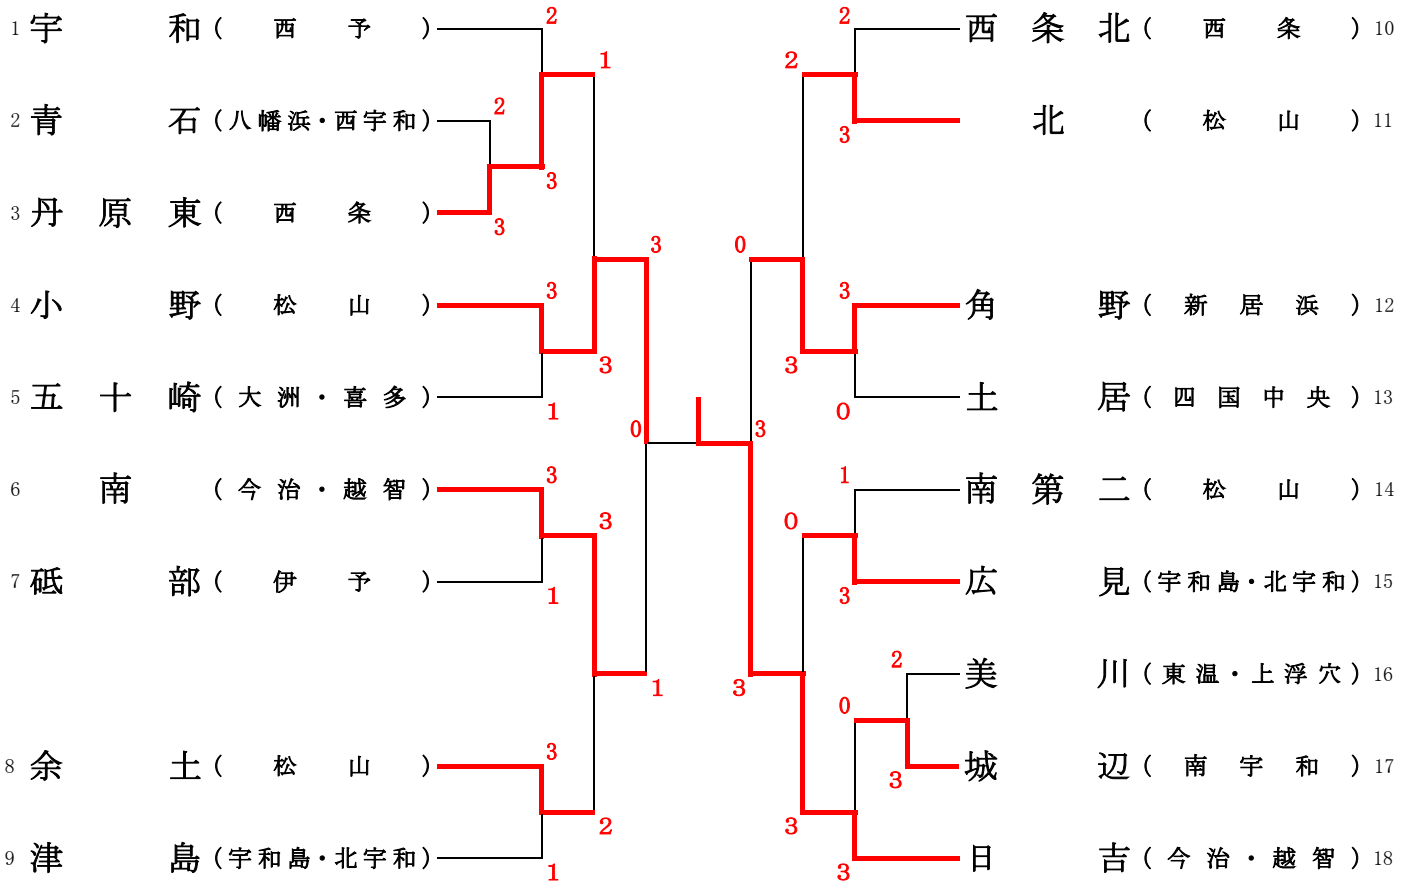

卓 球

1 期 日
2 会 場
3 開 会 式
4 試 合 開 始 時 刻

団体 平成28年7月23日(土)、個人 平成28年7月24日(日)
松山市総合コミュニティセンター 体育館
9:00 (開場8:00)
9:30 -

<男子団体>

代表決定戦

- 注意 1. 1、2回戦は5番手まで行う。
2. 若番が本部に向かって左側のベンチに入る。
3. 監督章、コーチ章、外部指導者証を必ずつける。

* 1回戦から原則として1チーム2台のコートを使用して、試合を行う。
1回戦 → 2回戦(左側) → 2回戦(右側)と進行していく予定。

卓 球

1 期 日 団体 平成28年7月23日(土)、個人 平成28年7月24日(日)
 2 会 場 松山市総合コミュニティセンター 体育館
 3 開 会 式 9:00 (開場8:00)
 4 試合開始時刻 9:30 -

<女子団体>

代表決定戦

- 注意 1. 1、2回戦は5番手まで行う。
 2. 若番が本部に向かって左側のベンチに入る。
 3. 監督章、コーチ章、外部指導者証を必ずつける。
- * 1回戦から原則として1チーム2台のコートをを使用して、試合を行う。
 1回戦 → 2回戦(左側) → 2回戦(右側)と進行していく予定。